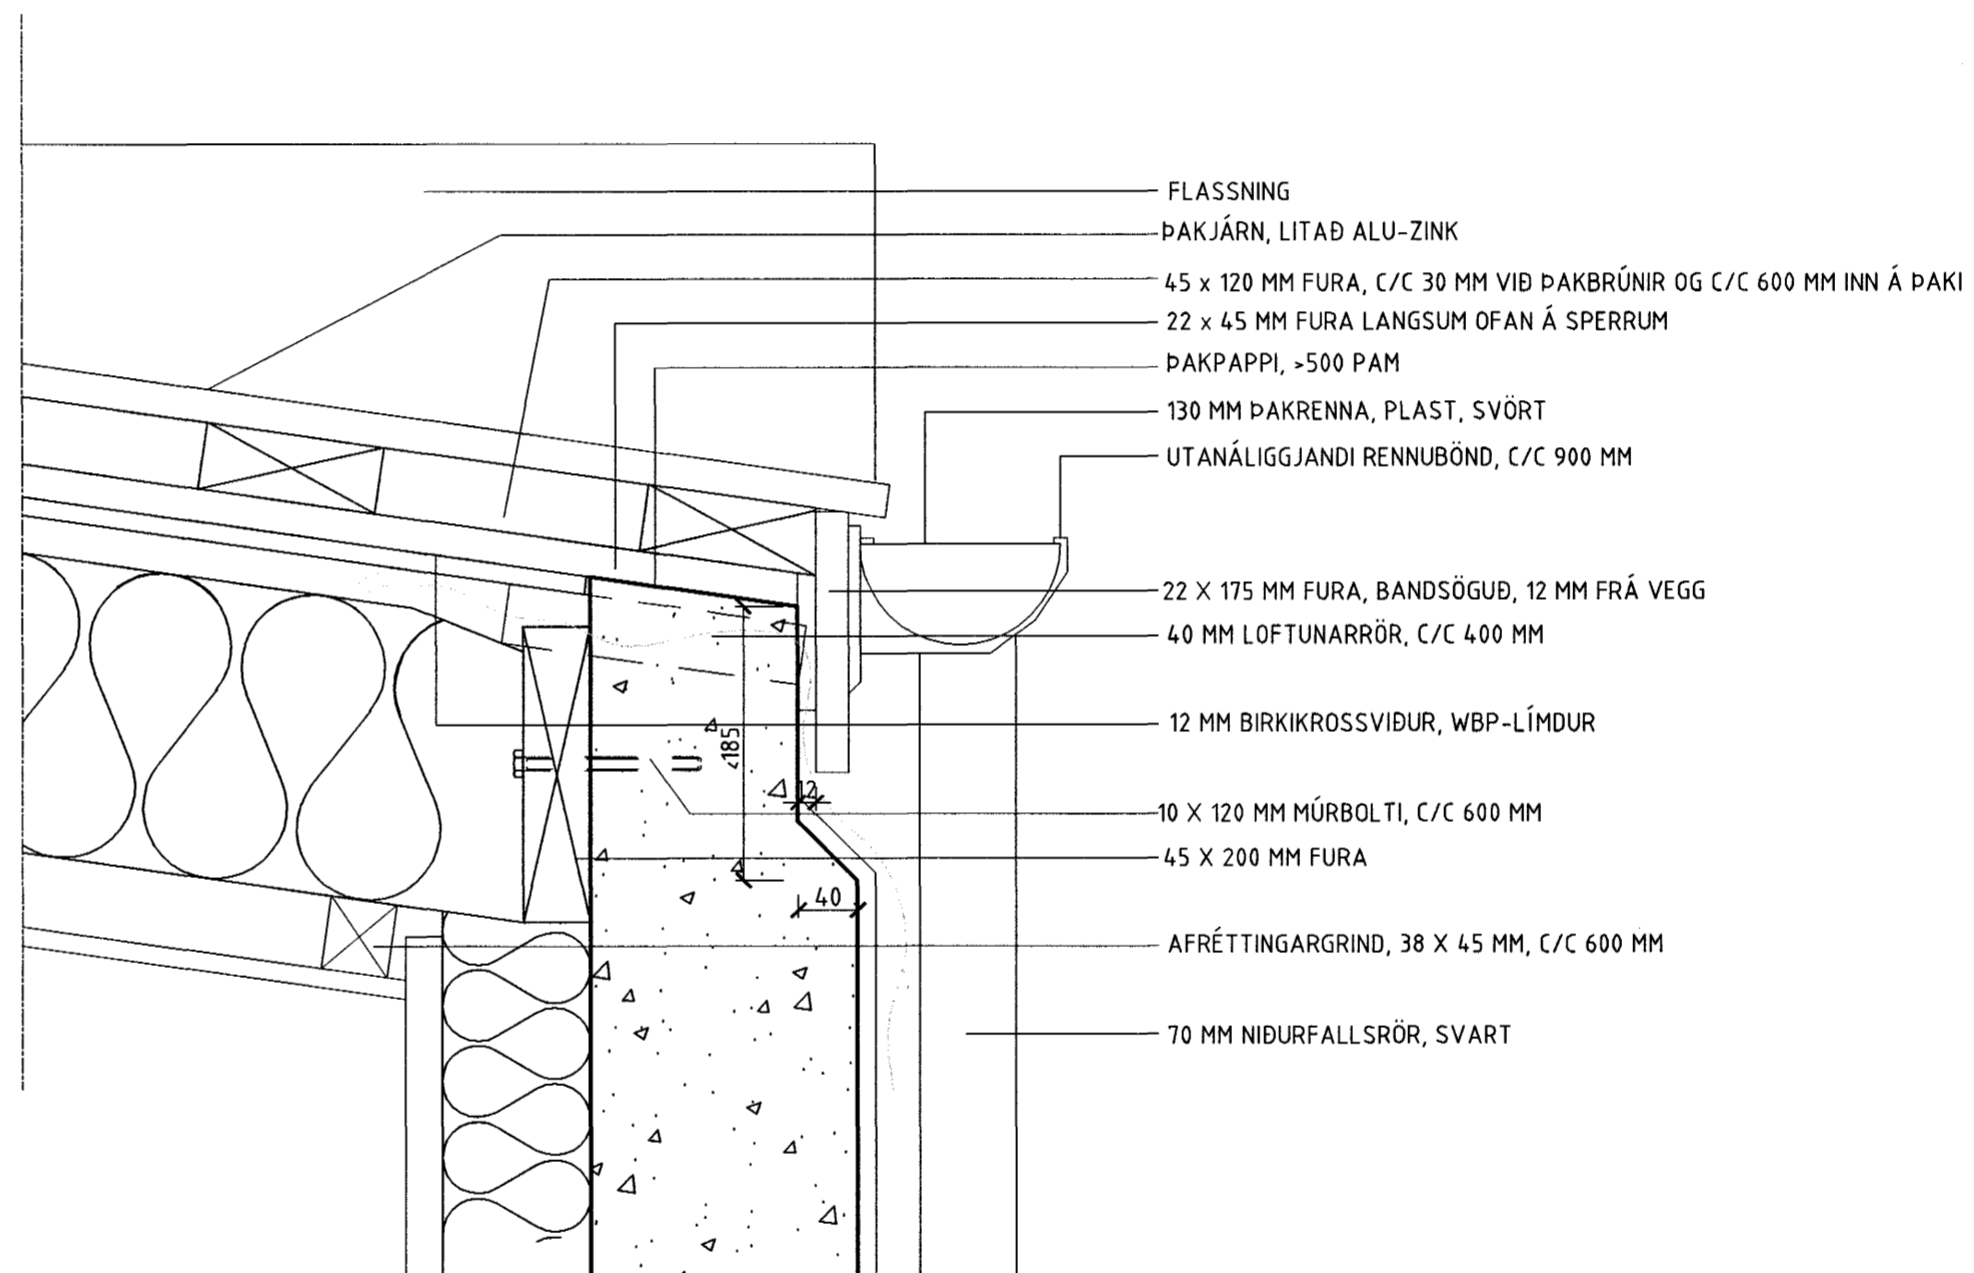

D.9 1:5

ATHUGASEMDIR

ÖLL MÁL ERU Í MM	
BREYTINGAR	Dags.

TEIKNIHOF EHF.
Suðurlandsbraut 30, 108 Reykjavík
Símar 587 0317 / 899 2117
Netf. hof@mmedia.is
Loftur Þorsteinsson byggingarfr.
K.f. 170754 - 4099

BLÓMVELLIR 9
EINBÝLISHÚS
DEILITEIKNINGAR

VERK NR.	301	BLAD	
DAGS.	10.04.2003		3.04
M.K.V.	1:5	TEIKN.	L. Þ.

Loftur Þorsteinsson