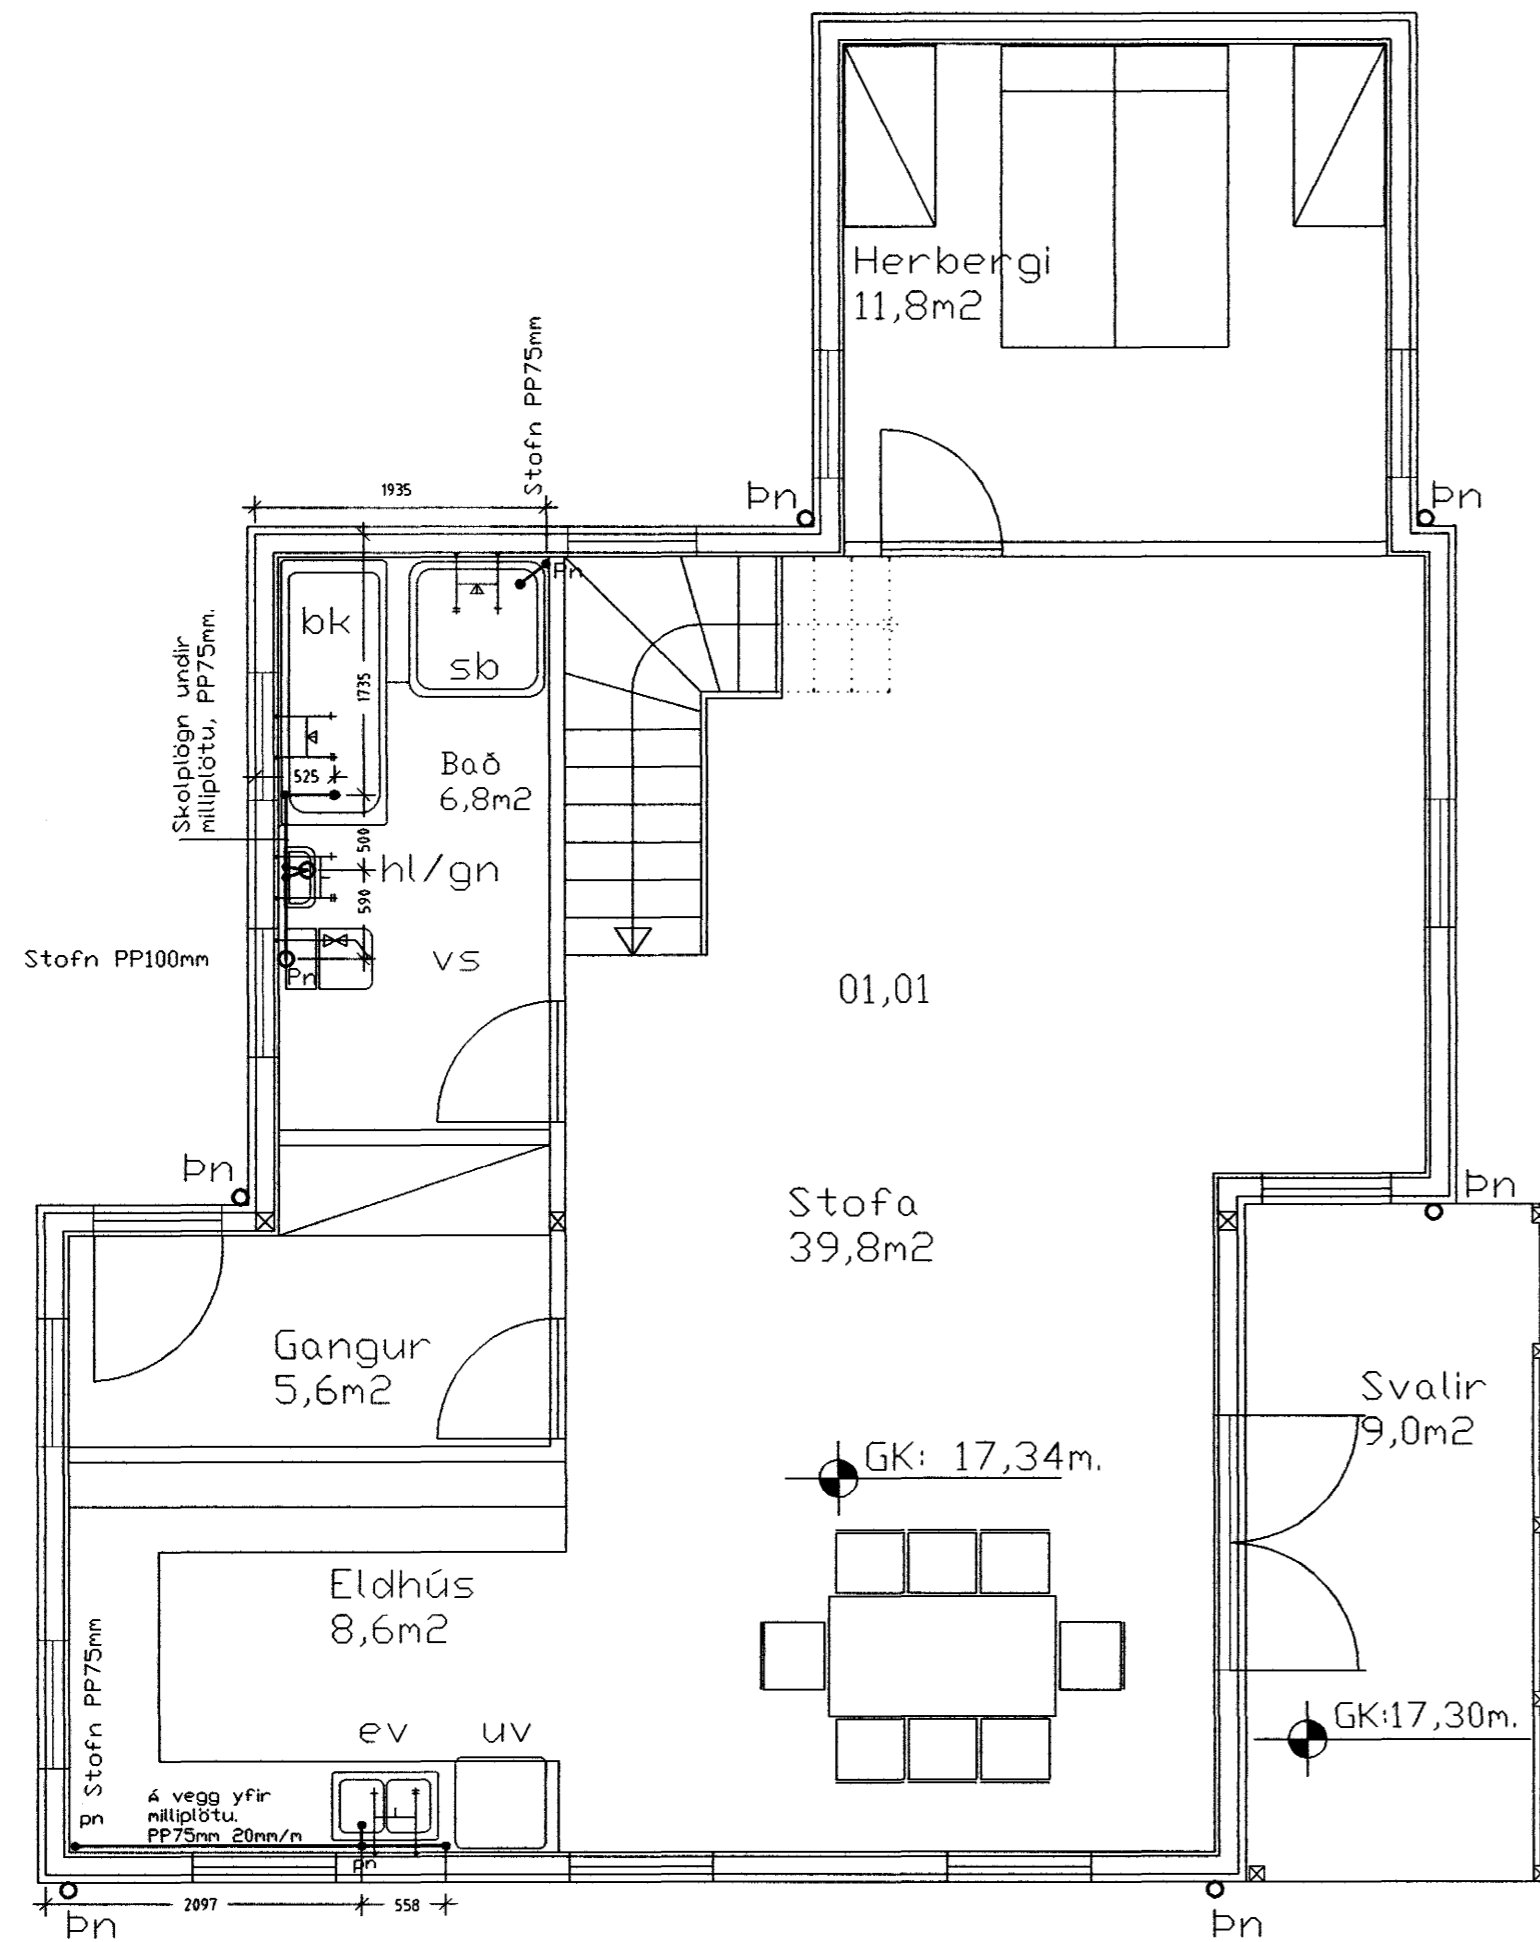

Grunnmynd efri hæð.
Skýringar, sjá teikningu S-1.

XX.XX.XXXX
TEIKNINGU BREYTT

VESTURBRAUT 16
REGN OG SKOLPLAGNIR EFRI HÆÐ.

L-2.

HANNAÐ : . sk TEIKNÁÐ : . sk DAGS : . 06.04.2003 MKY : / 150 VERN : . . x

TEIKNISTOFA
STEINN KARLSSON TÆKNIFRÆÐINGUR FTFI
STRANDGÖTU 28 220 HAFNARFJÖRÐUR
S.896 4005 / 555 4270 NETF. KT.131247-2069