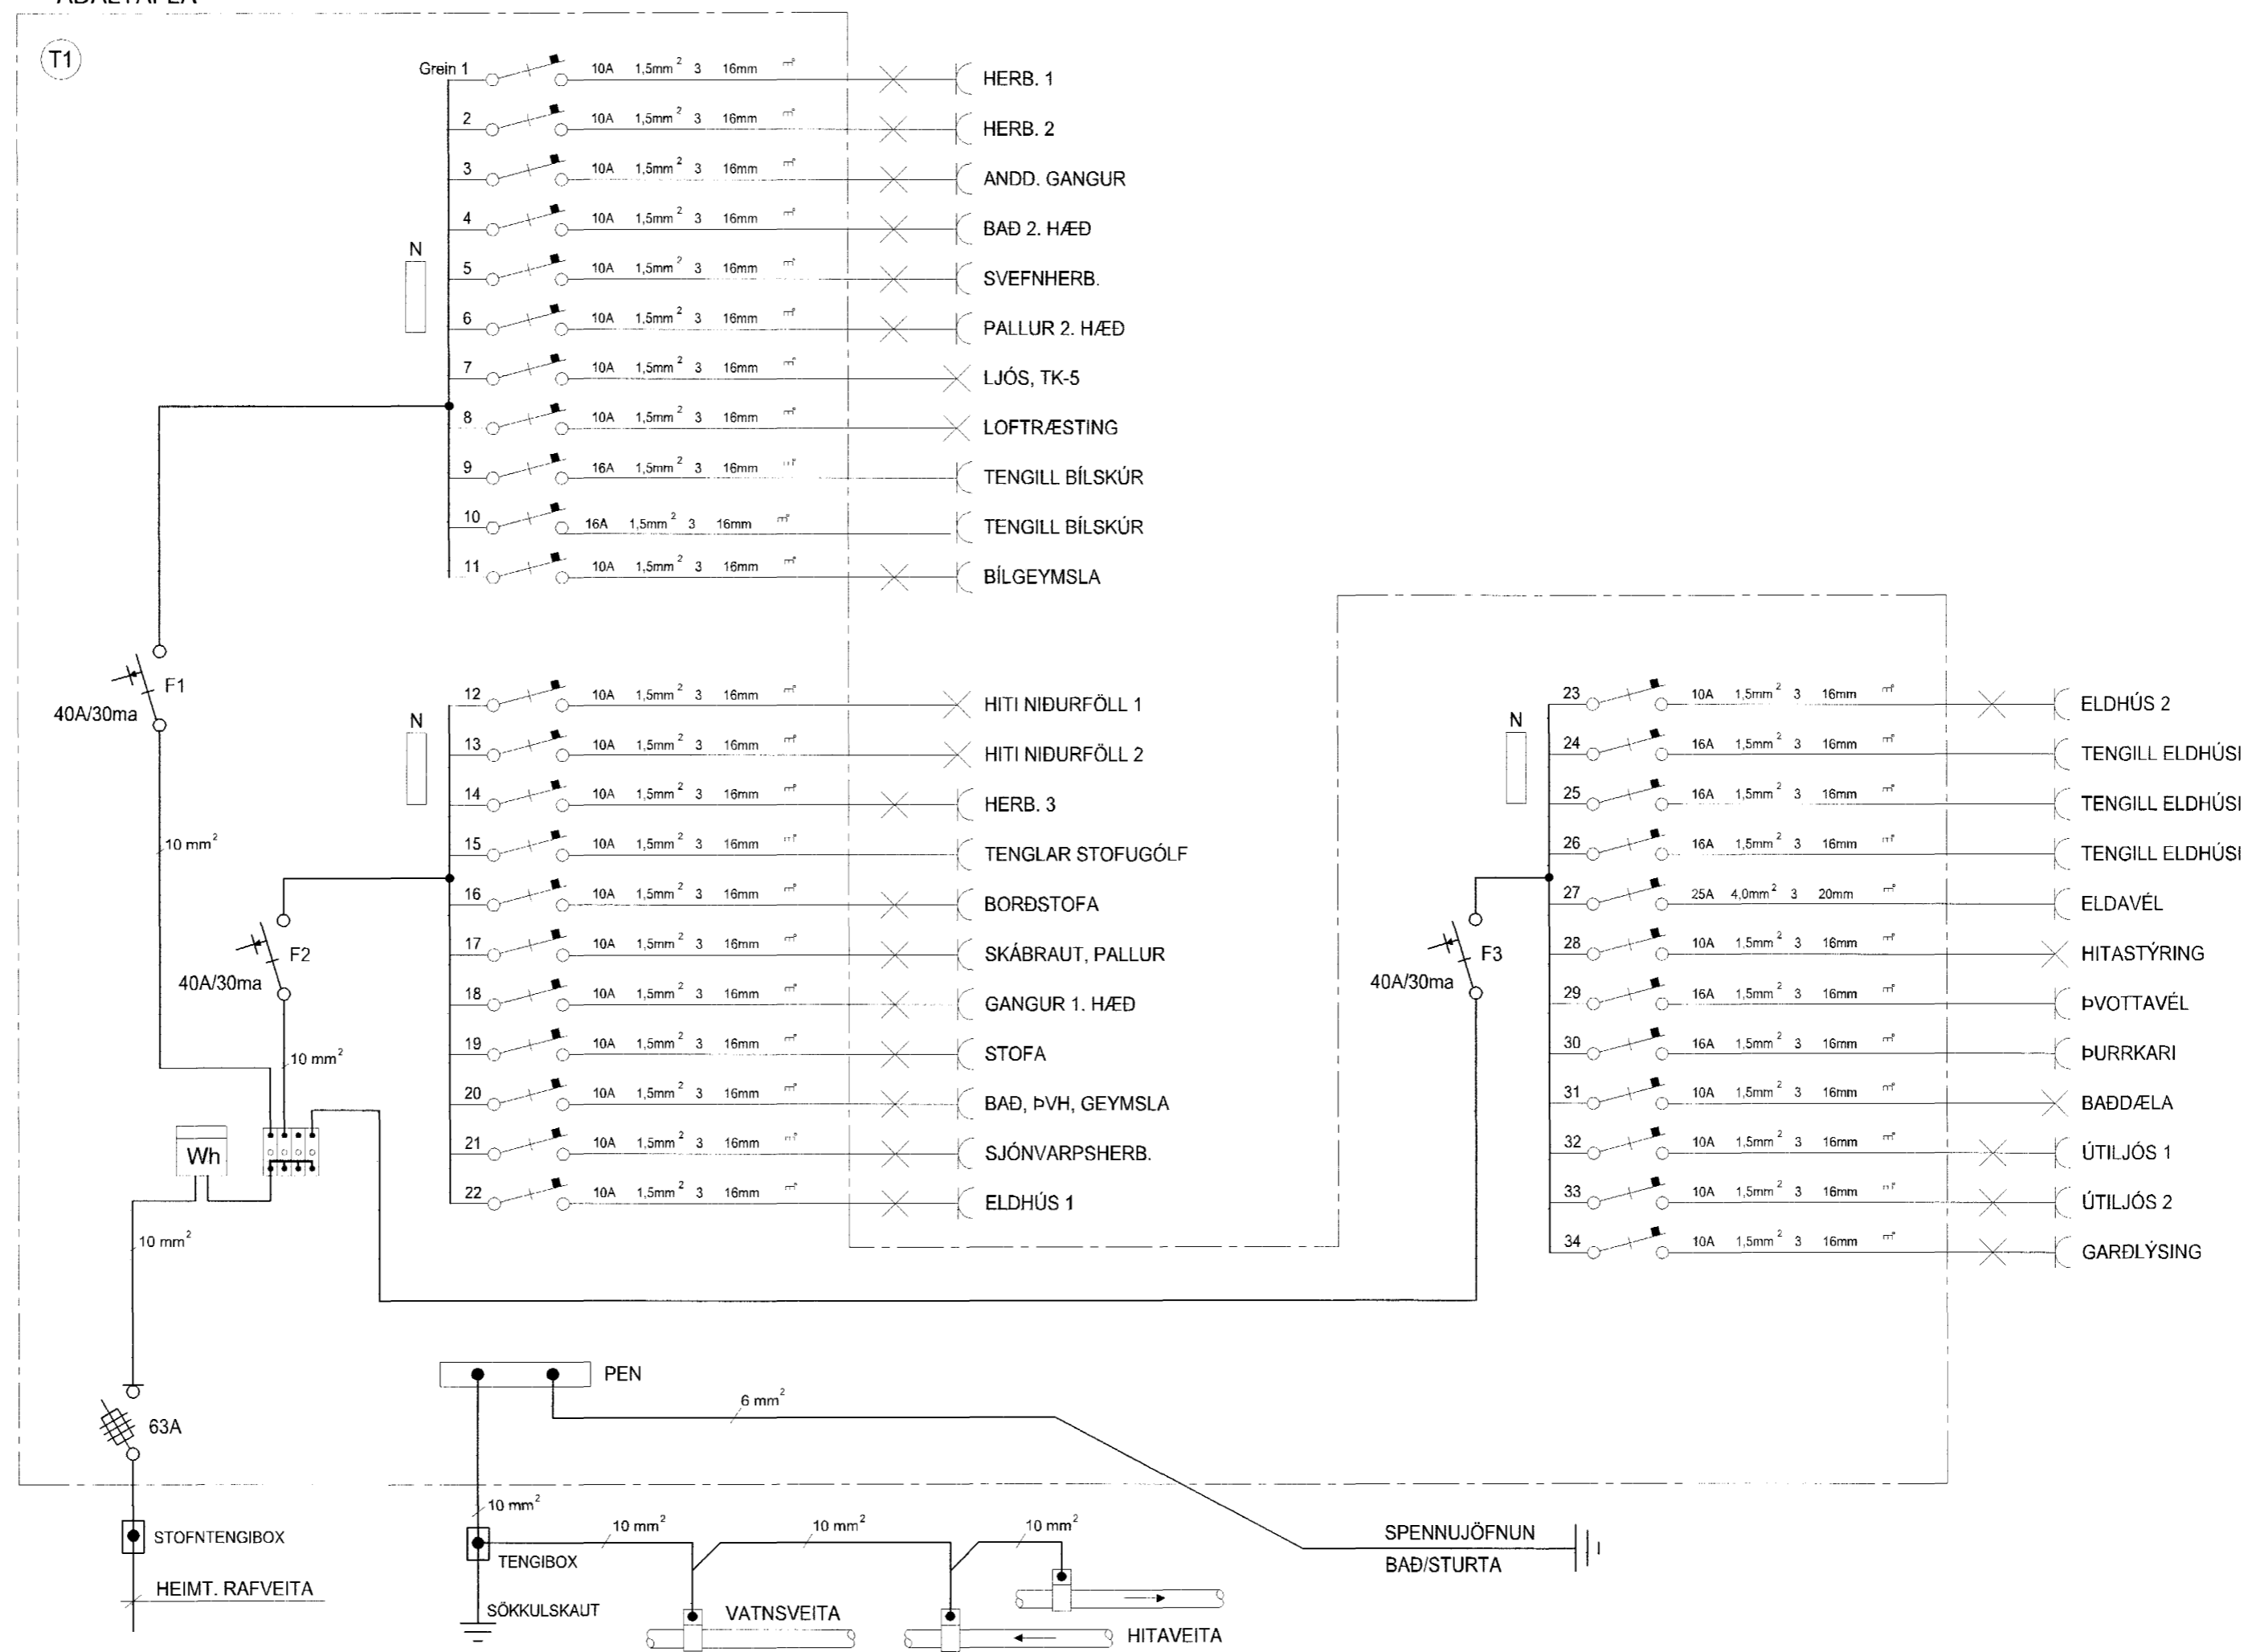

ADALTAFLA

Sigurbjartur Halldórsson
Úttektarm. byggingafr.
Mott 2/5/03
L.A.H.

HELGI KR. EIRIKSSON RAFLAÐNAÐONNUN
Helgi Kr. Eiríksson
KT. 110156-2789

SKIPHOLT 37, 108 REYKJAVÍK S:568-8388
E-MAIL: TEIKN@LUMEX.IS

| | | | | | | | |
|------------|------------|------------|------------|-----------|-----|----------|------------------------|
| DAGS. | 16.04.2003 | SÍÐA NR. | 5 AF 6 | HANNAÐ | HKE | VERKEFNI | ERLUÁS 35, HAFNARFIRÐI |
| TEIKN. NR. | AR-05 | TÖLVUHEITI | GRERLUAS35 | TEIKNAD | PHS | RAFLÖGN | EINLINUMYND |
| VERKHLUTI | | BREYTING A | | YFIRFARID | HKE | | |
| MKV. | | BREYTING B | | | | | |