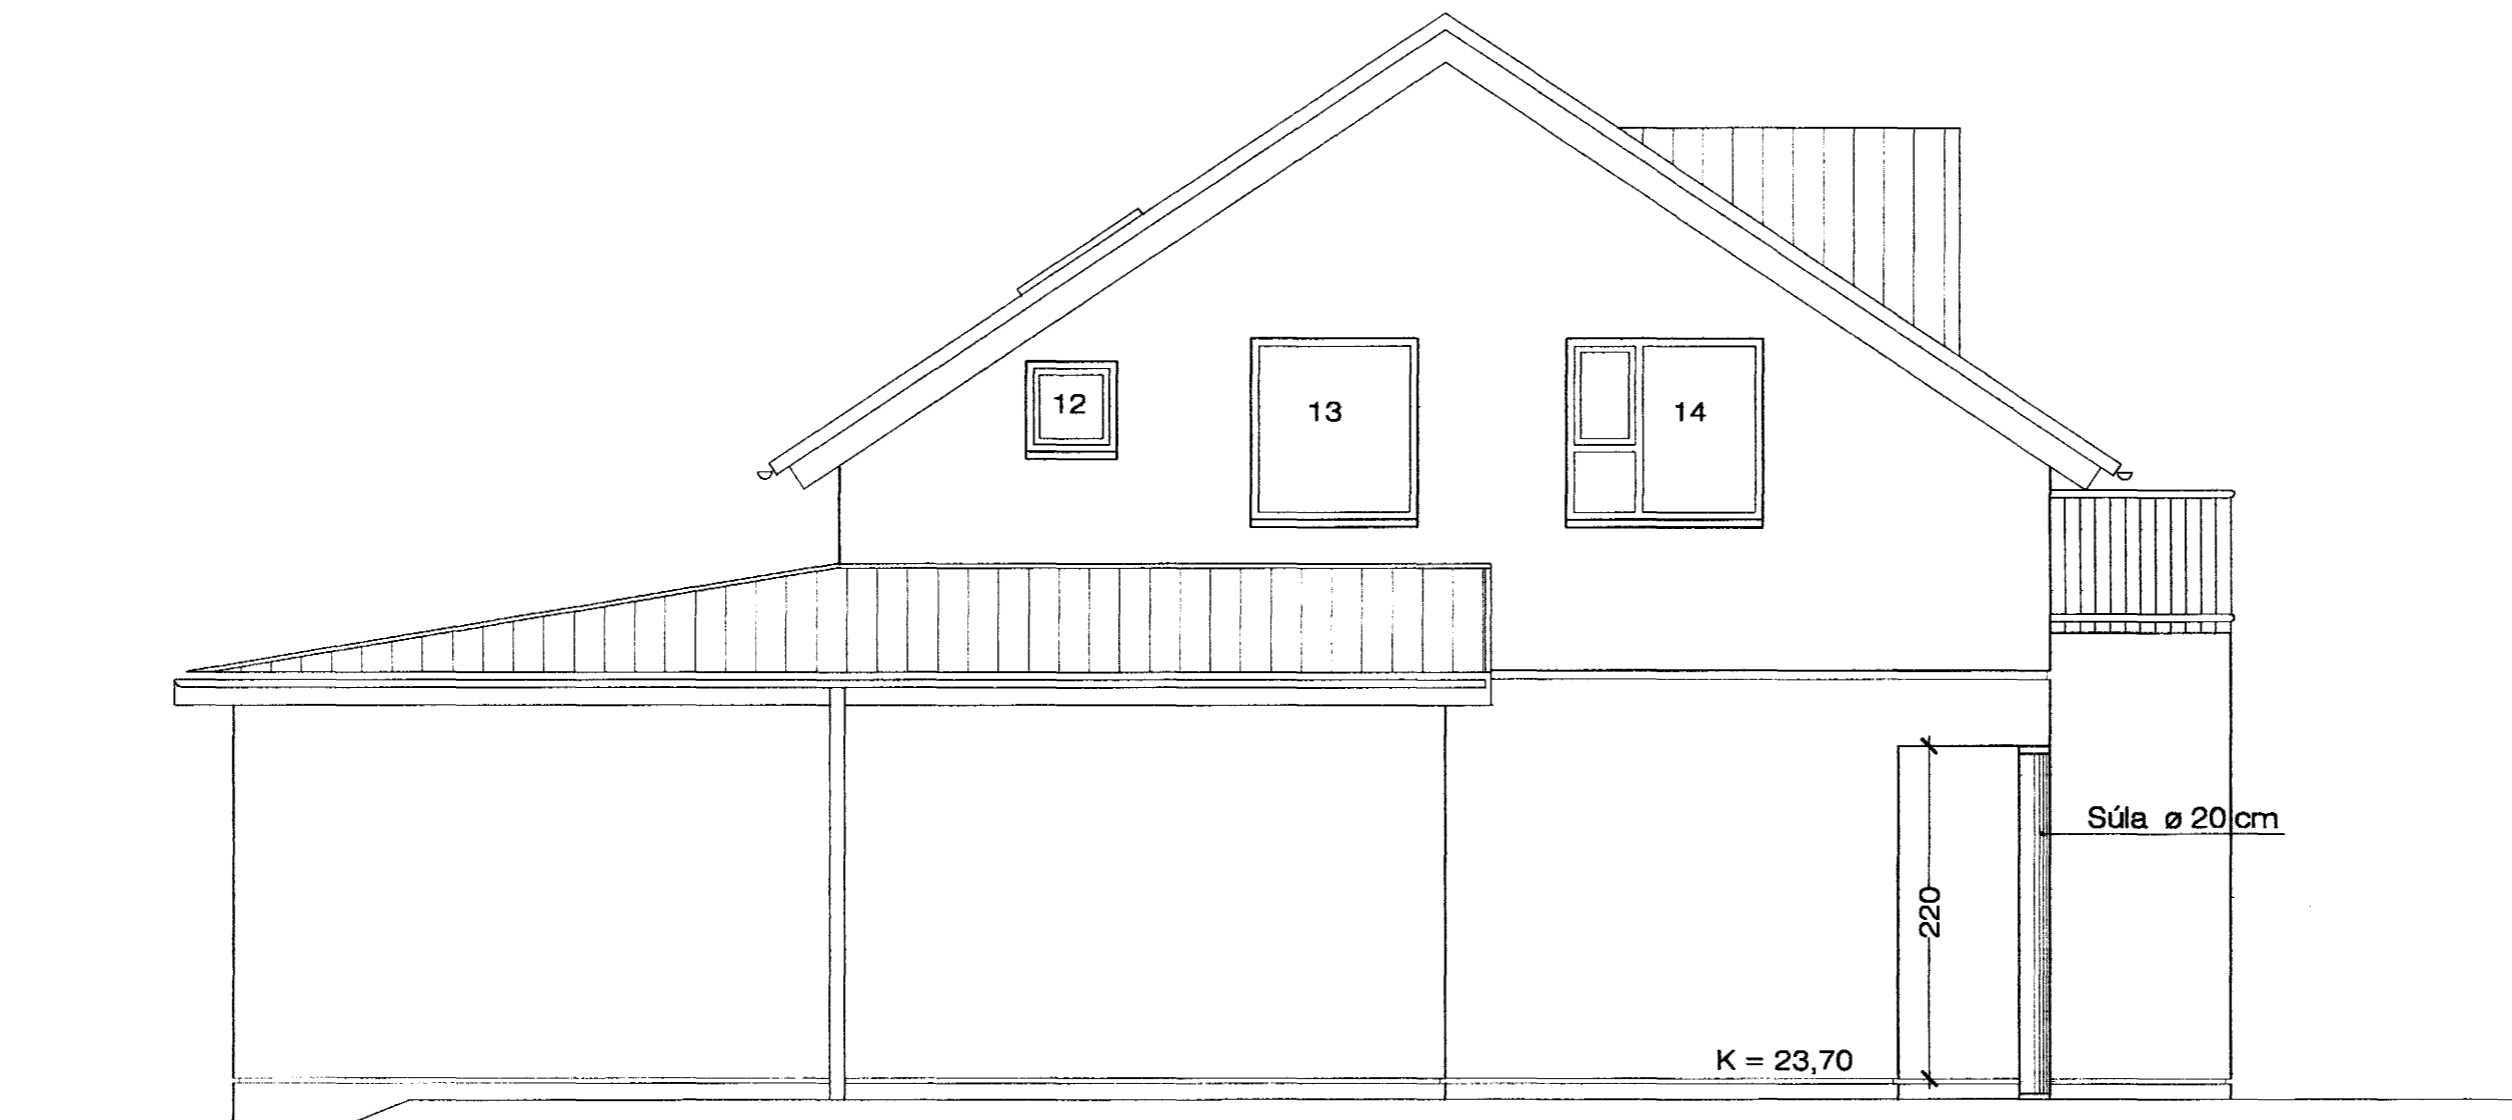

NORÐAUSTURHLIÐ M 1 : 50

NORÐVESTURHLIÐ M 1 : 50

kham2001.dwg

8.3.2000 13:31

Ragnheiður Aradóttir, Teiknistofa Jóns Guðmundssonar

KJÓAHRAUN 12, HAFNARF. ÚTLIT

VERK. NR. 214

DAGB. 01.03.2000 MÁL 1:50

TEIKN. NR. 204

BREYTT. 25.10.2002

JÓN GUÐMUNDSSON

ARKITEKT

VINNUSTOFA. SKÚLAGÖTU 63

REYKJAVÍK.

SÍMI 552 5055

KT. 810581