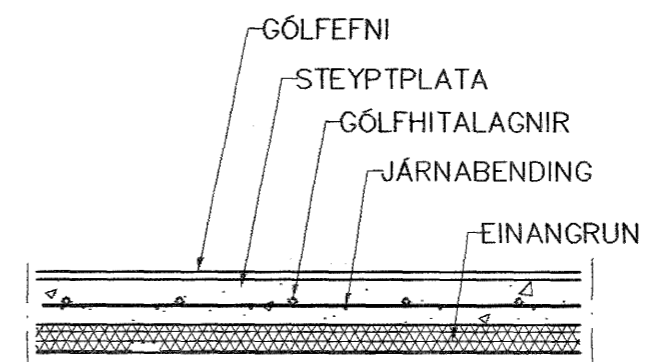

OFN 1200/600
880 WÖTT

TENING VIÐ ELDRI LAGNIR

GRUNNMYND 1:50

GÓLFEFNI

STEYPTPLATA

GÓLFHITALAGNIR

JÄRNABENDING

EINANGRUN

GÓLFHITALAGNIR
20x2.5 Pe-PEX c/c200
SJÁ SNÍÐ

Br.	Dags.	Eðli breytinga	S
-----	-------	----------------	---

MÍÐVANGUR 33
HAFNARFIRÐI VIÐBYGGI

HITALAGNIR

Byggingafultrúi Hafnarfja
Afgreitt þann
25 APR. 2003