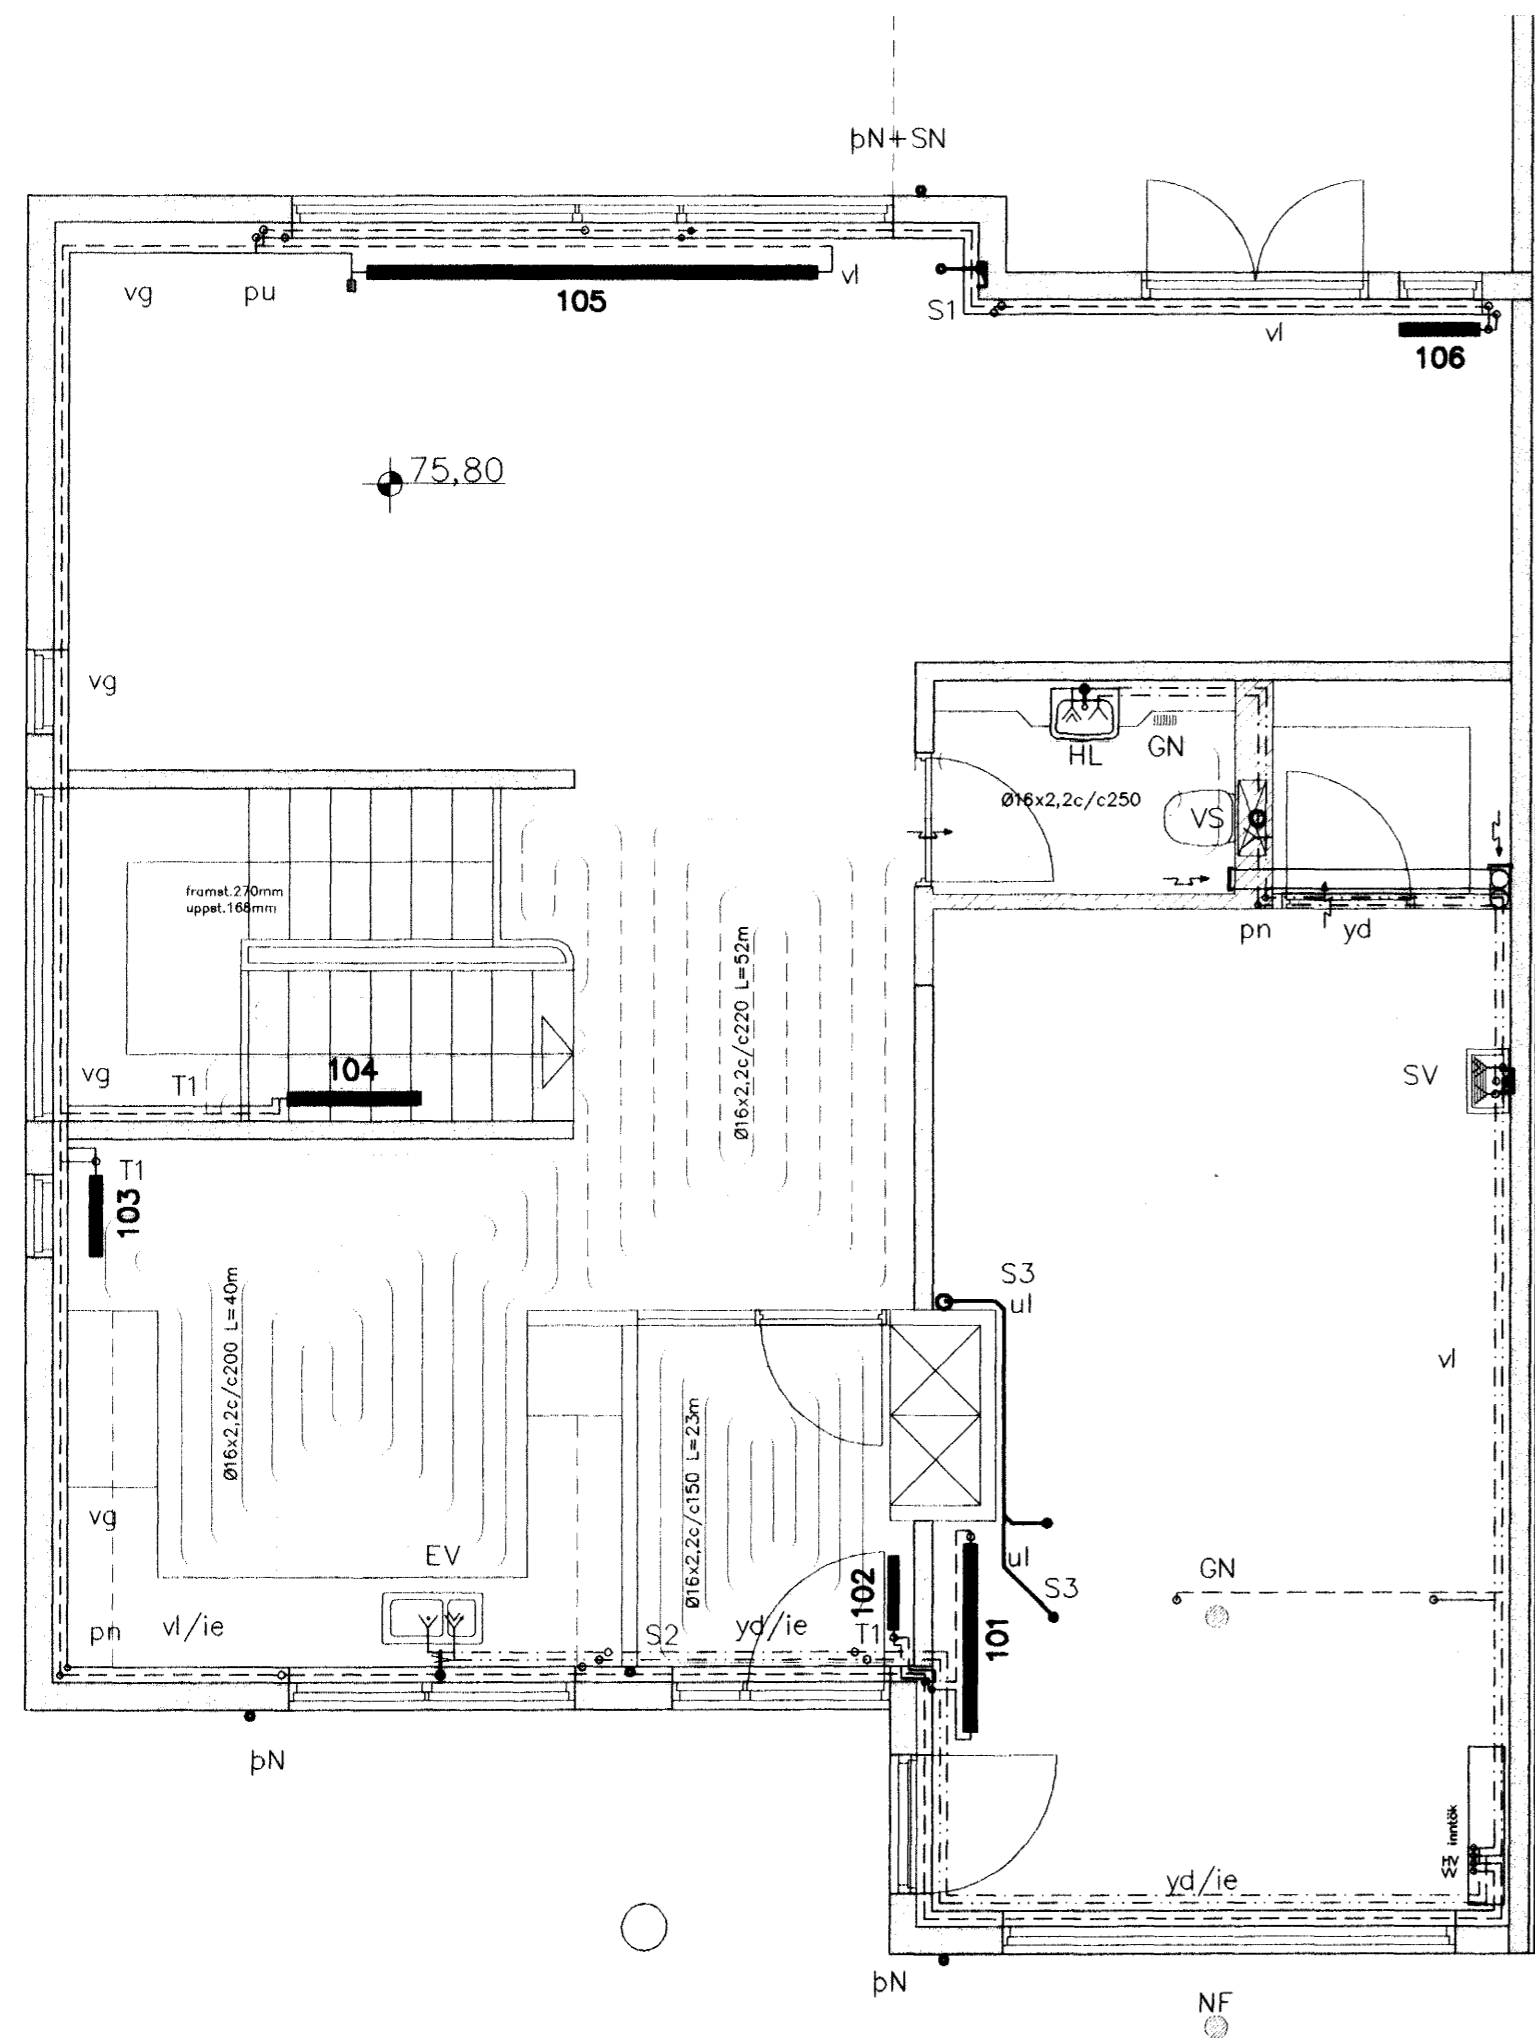

NEDRI HÆÐ 1:50

EFRI HÆÐ 1:50

1\* Lögnum breytt í samræmi við breitt innraskipulag.

Legu lagna

- áv: á vegg
- ie: í einangrun
- ig: í gólfrauf
- iv: í veggrauf
- pn: pípa fer niður
- pu: pípa fer upp
- ud: undir dyrum
- ul: undir lofti
- vg: við gólf
- vl: við loft
- yd: yfir dyrum
- yg: yfir glugga