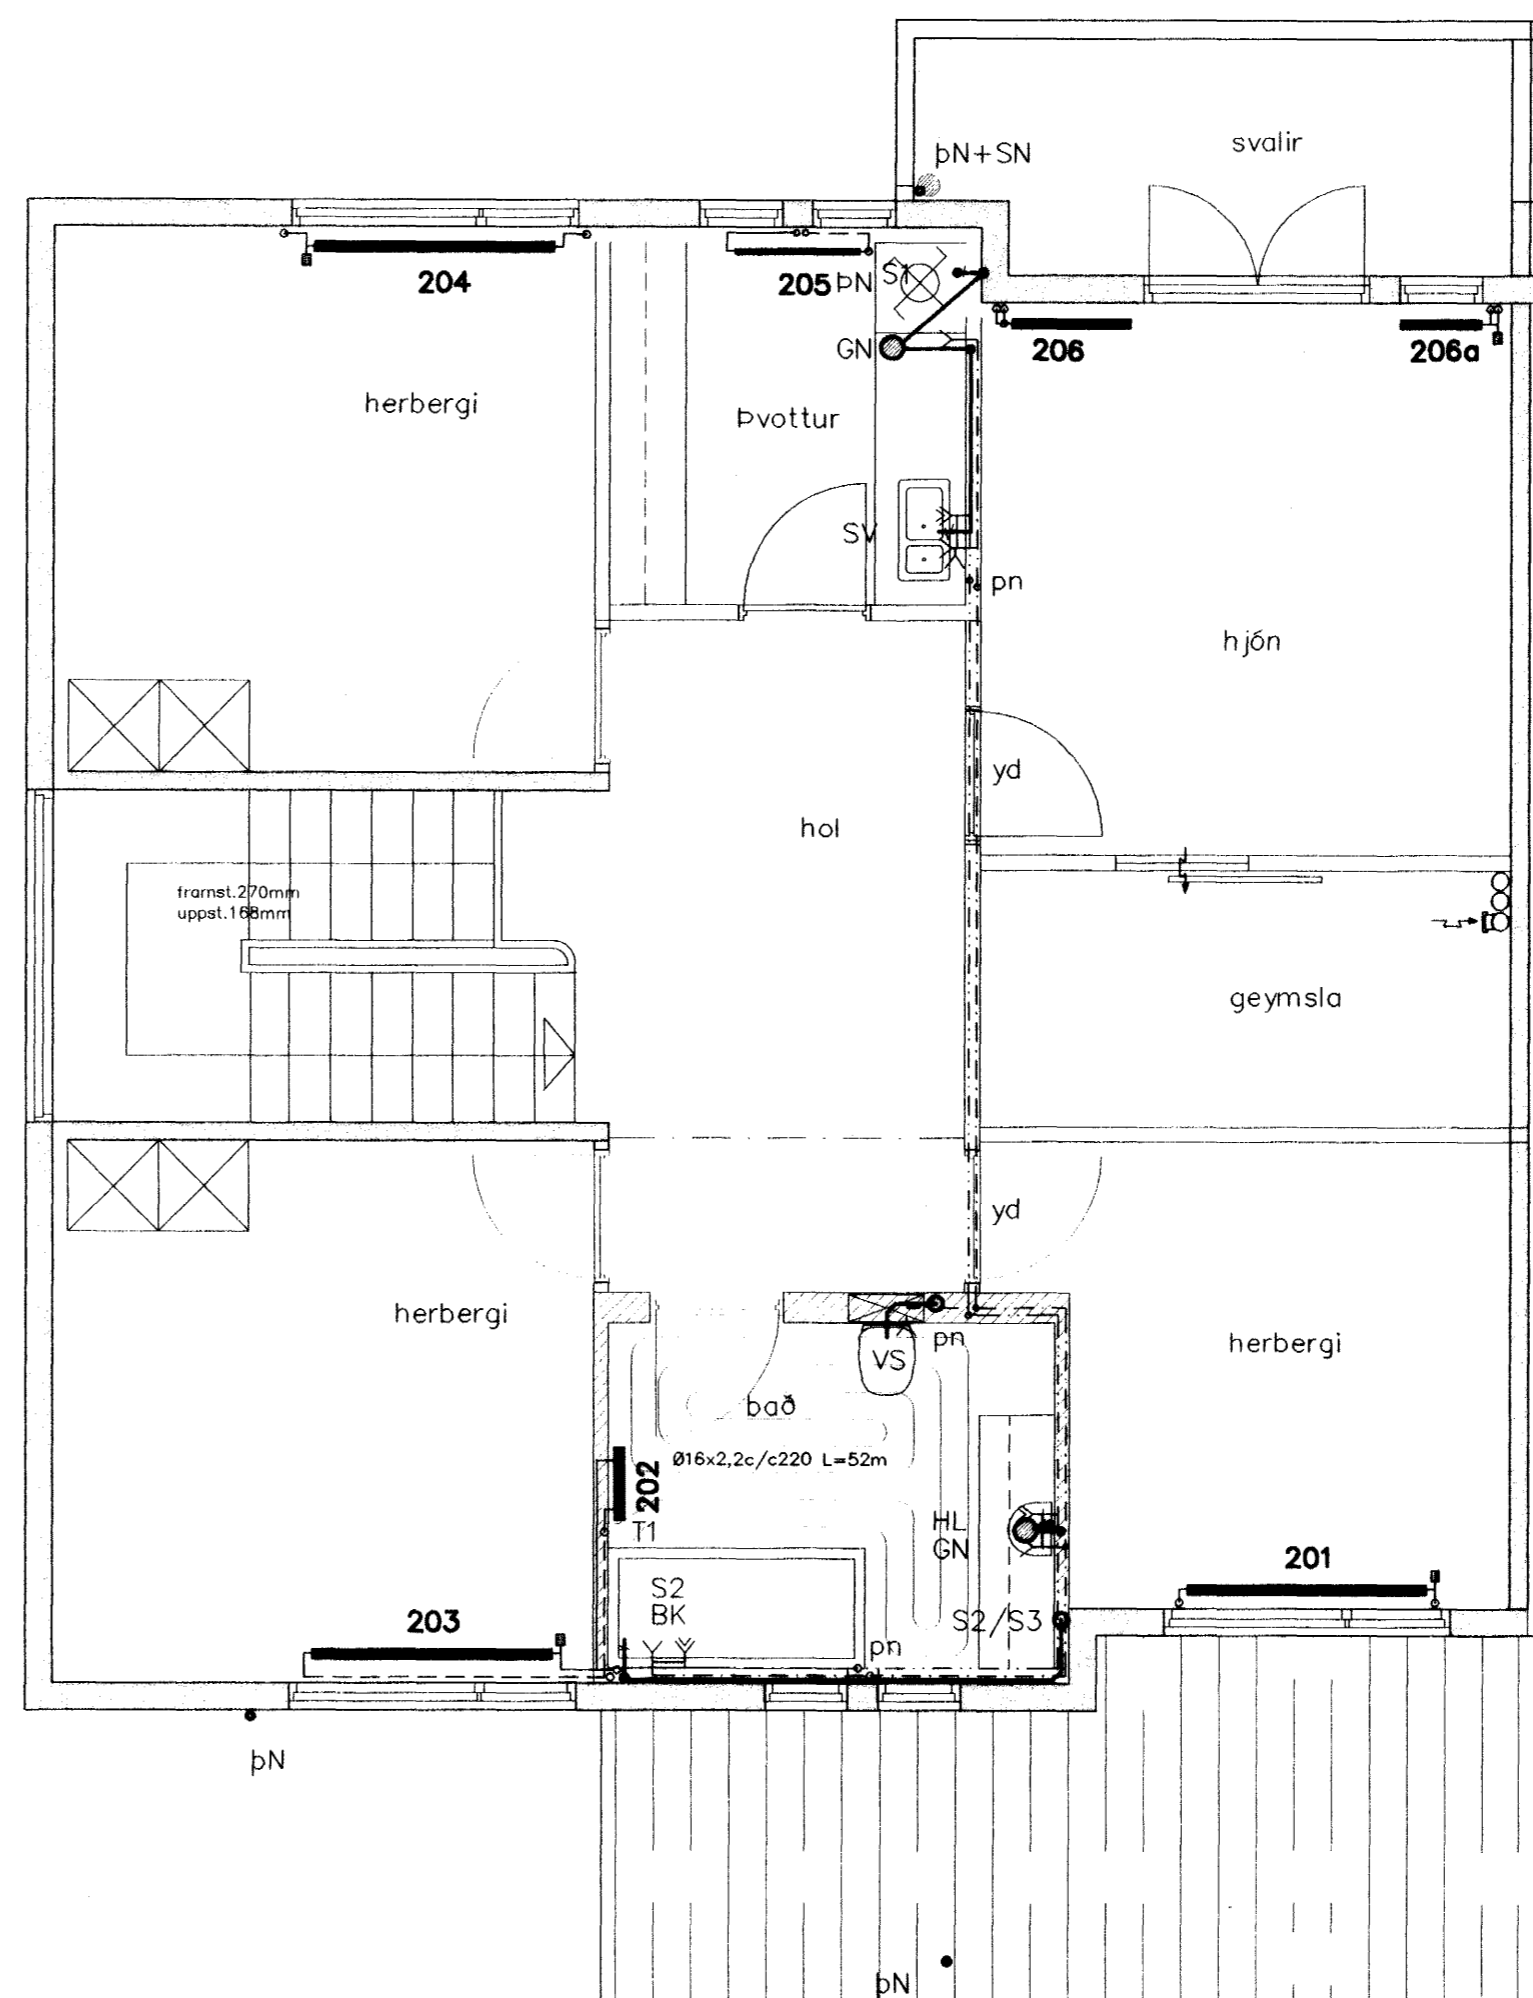

NEDRI HÆÐ 1:50

EFRI HÆÐ 1:50

1\* Lögnum breytt í samræmi við breitt innraskipulag.

Legu lagna

- áv: á vegg
- ie: í einangrun
- ig: í gólfrauf
- iv: í veggrauf
- pn: pípa fer niður
- pu: pípa fer upp
- ud: undir dyrum
- ul: undir lofti
- vg: við gólf
- vl: við loft
- yd: yfir dyrum
- yg: yfir glugga