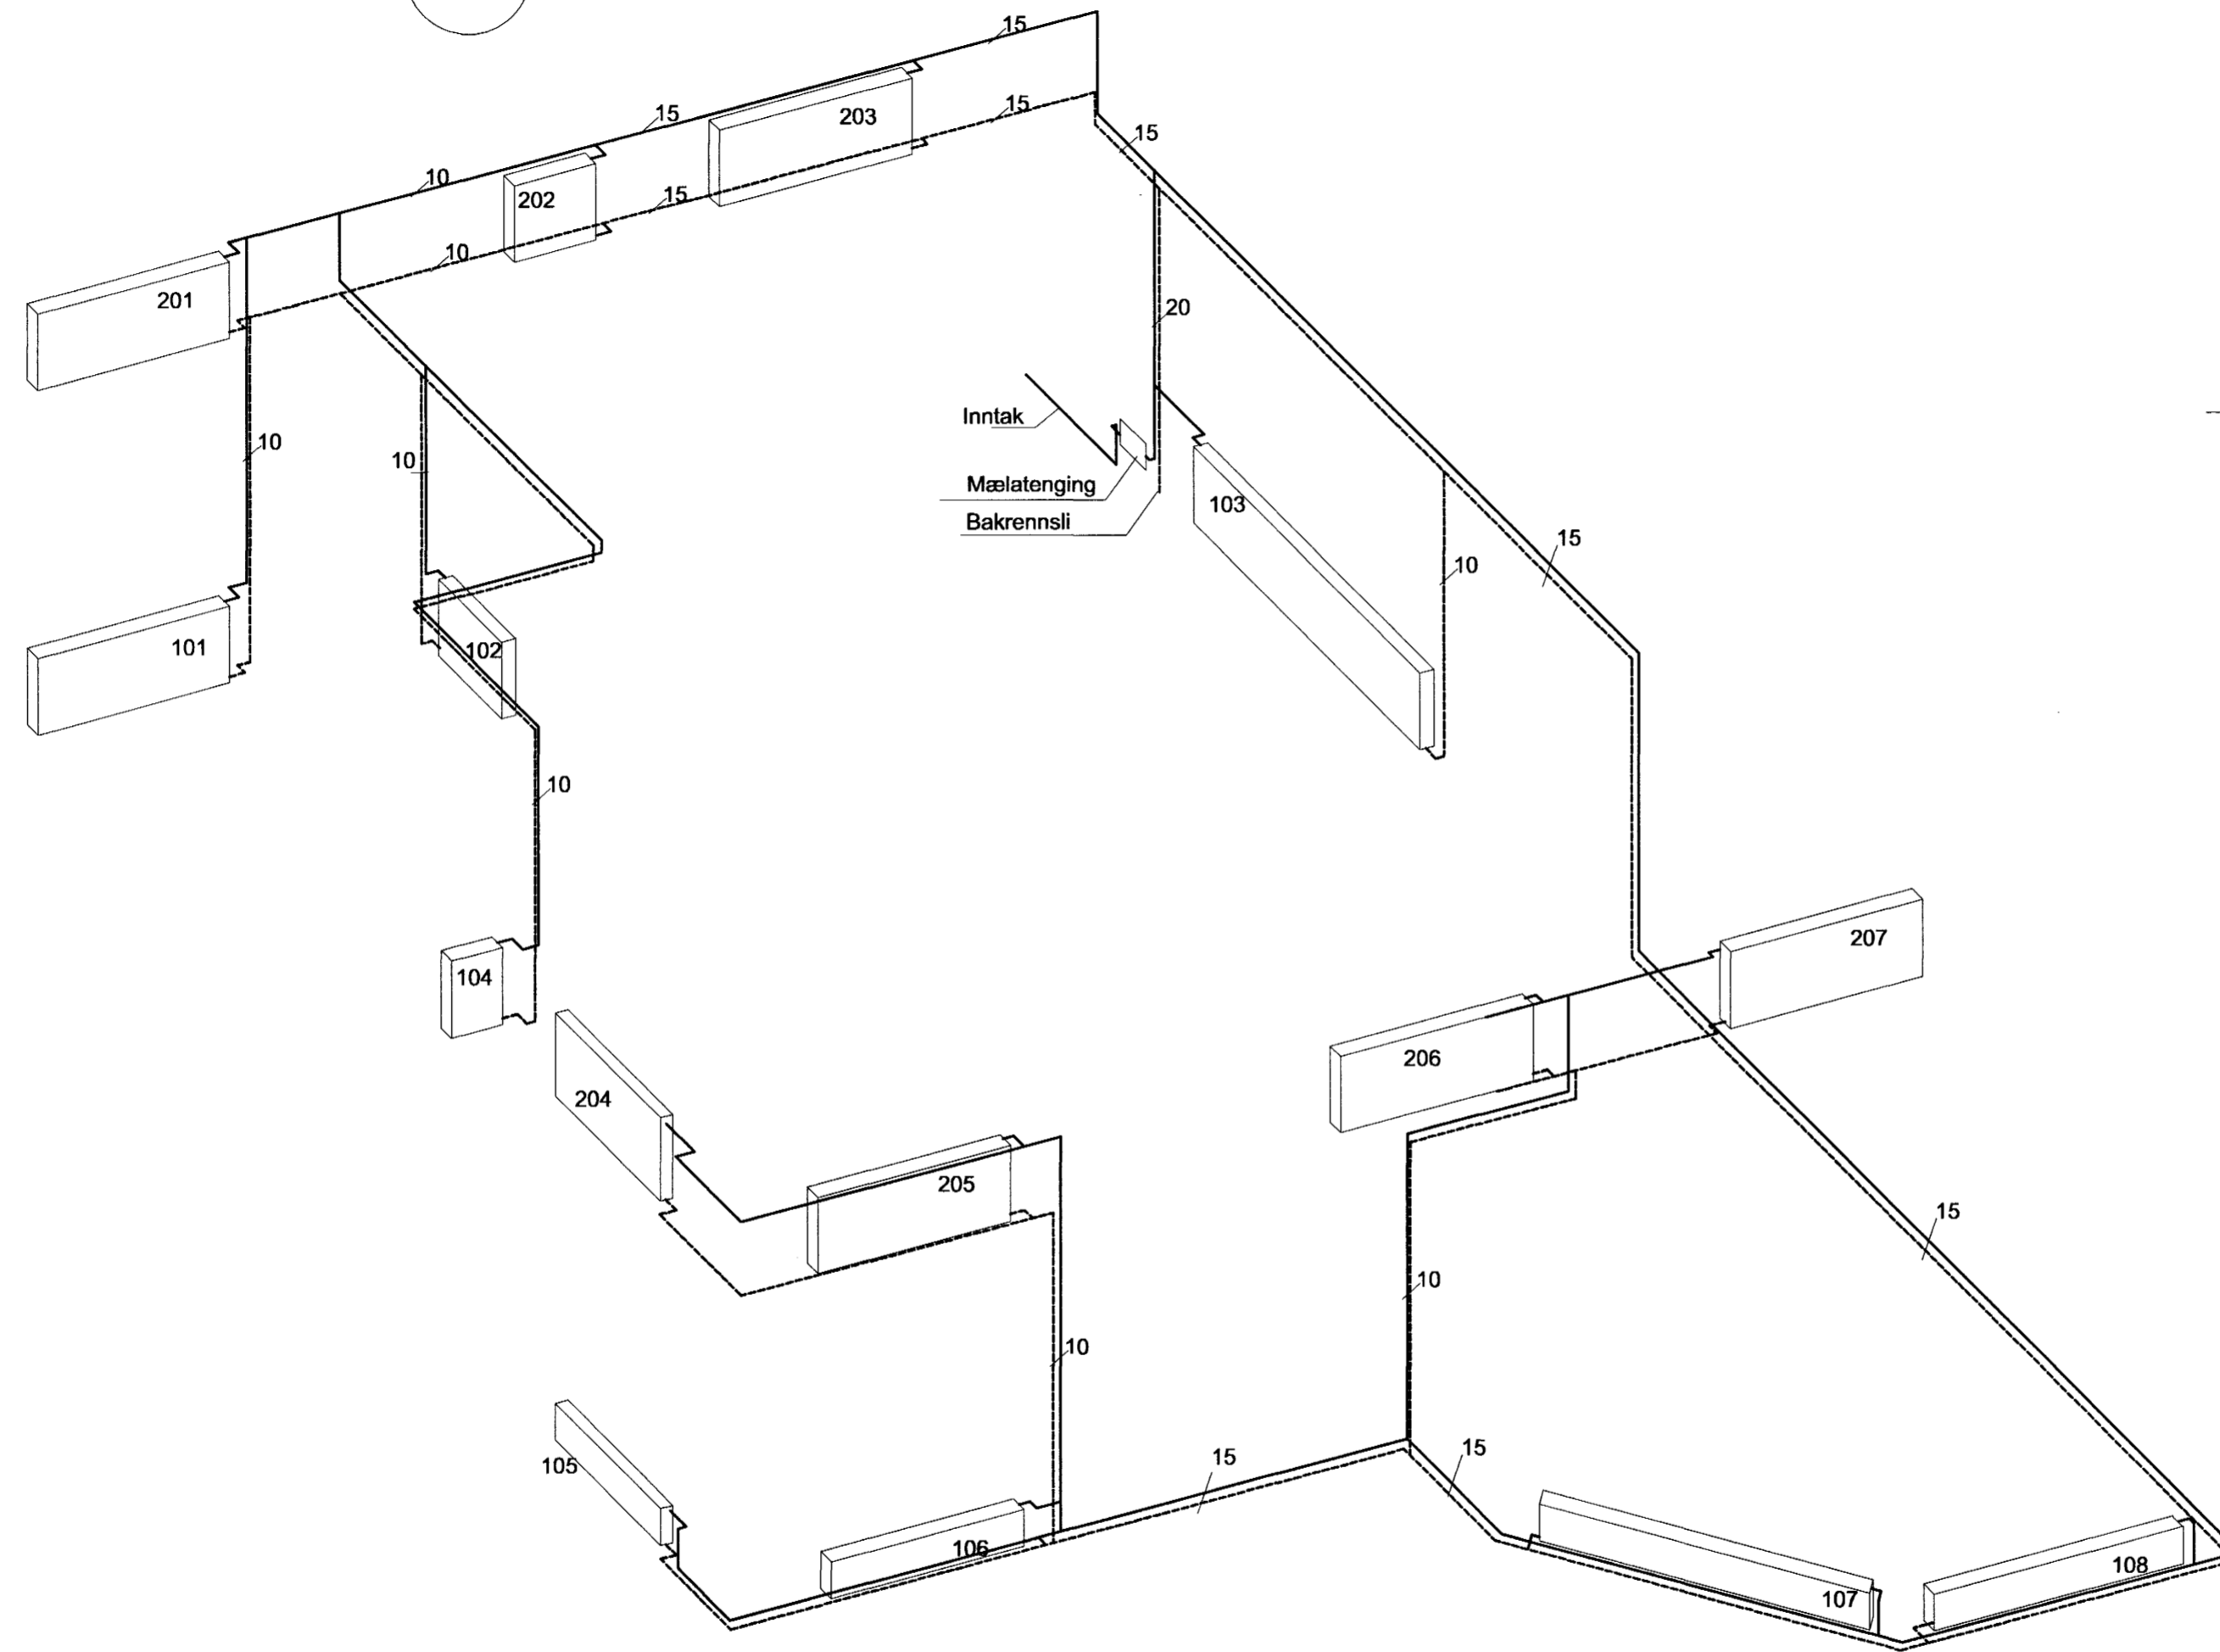

RÚMMYND hitalögn 1:50 NR. 23

RÚMMYND hitalögn

NR. 19

Sjá rúmmynd húss nr. 21

Byggingatulltrúi Hafnarfjarðar
Afgreitt þann
07 APR 2003

Handwritten signature

Teiknistofan Röðull

Knarrarvogi 4 Reykjavík
S: 5683577 Fax 5683522

Mkv. 1:50 Hannað: hg
Dags: feb. 2003 Teiknað: hg

Verkheli: Svöluás 19-23 Hafnarfjörð

Breytt: Yfirfarið: hg

Verkheli: Rúmmyndir hitalagna

Breytt: Fjöldi blaða 7
Blað nr. 3.06

Helgi Gunnarsson kt. 050350-4879 h.s. 5544708 gsm 6921020 nmt. 8533489
Jón Rafns Antonsson kt. 240347-2539 h.s. 5670775 gsm. 8928377 nmt. 8528377

Handwritten signature