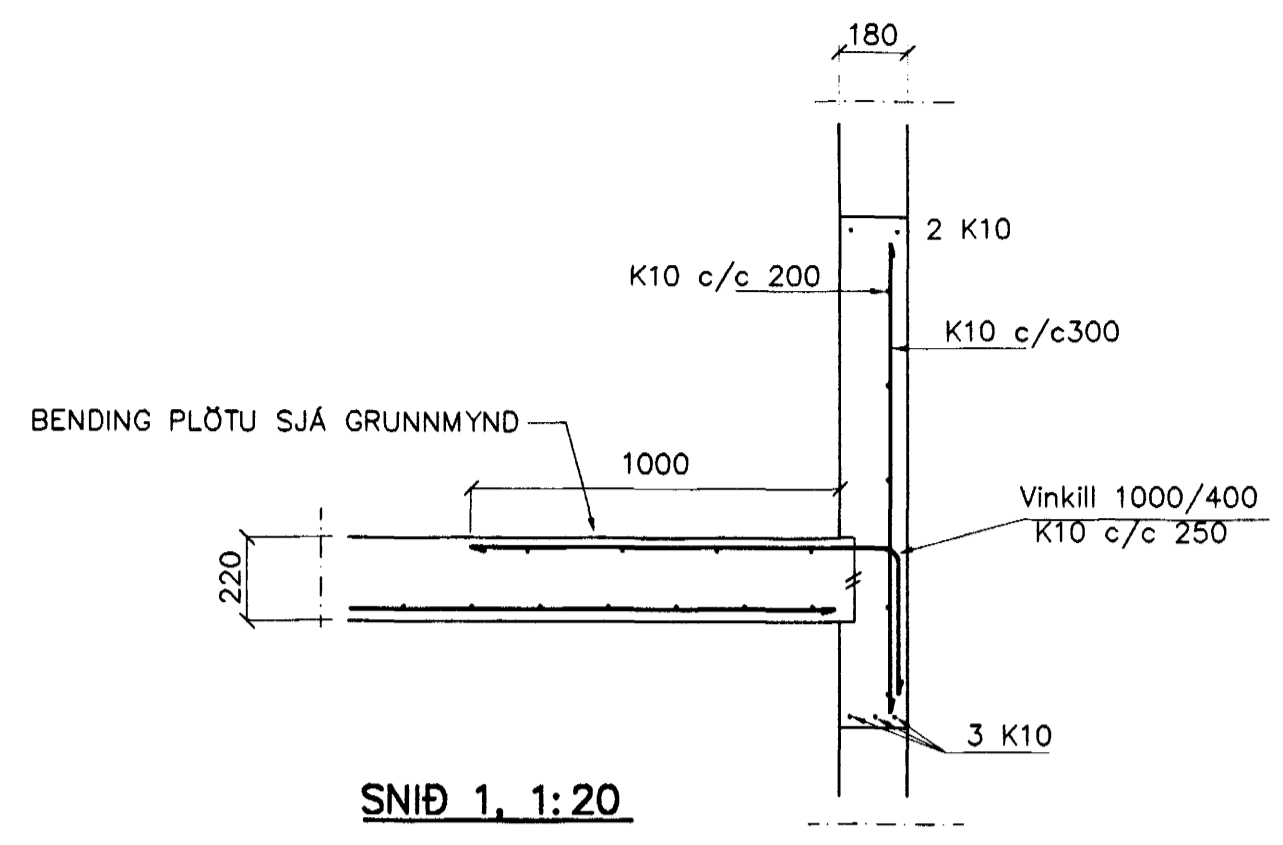

SÚLA S1 1:20

SNID 1, 1:20

SAMSUÐUJÄRN

SNID 3, 1:20

GRUNNMYND 1:50

Byggingatillitrið Heftirfjarð
Algreitt bann
03 APR. 2003

Br.	Dags.	Eðli breytinga	Sign
BURKNAVELLIR 5 HAFNARFIRÐI			
BENDING VEGGJA 2 HÆÐAR BENDING PLÖTU YFIR 2 HÆÐ			
MKV. 1:50 1:20			
DAGS. MARS. 2003			
VERK NR. 2220			
TEIKN. NR. 1-06			
HANNAD. SIG. ÞORLEIFSS. KT. 241148-3009			
TEIKNAD. G.H.			
YFIRFARID			
TÆKNIJÓNUSTA SIGURDAR ÞORLEIFSSONAR ehf STRANDGÖTU 11 220 HAFNARFIRÐI SÍMI 555-4255 FAX 565-2875 E-mail taeknihjonusta@islandia.is kt: 440693-2539			