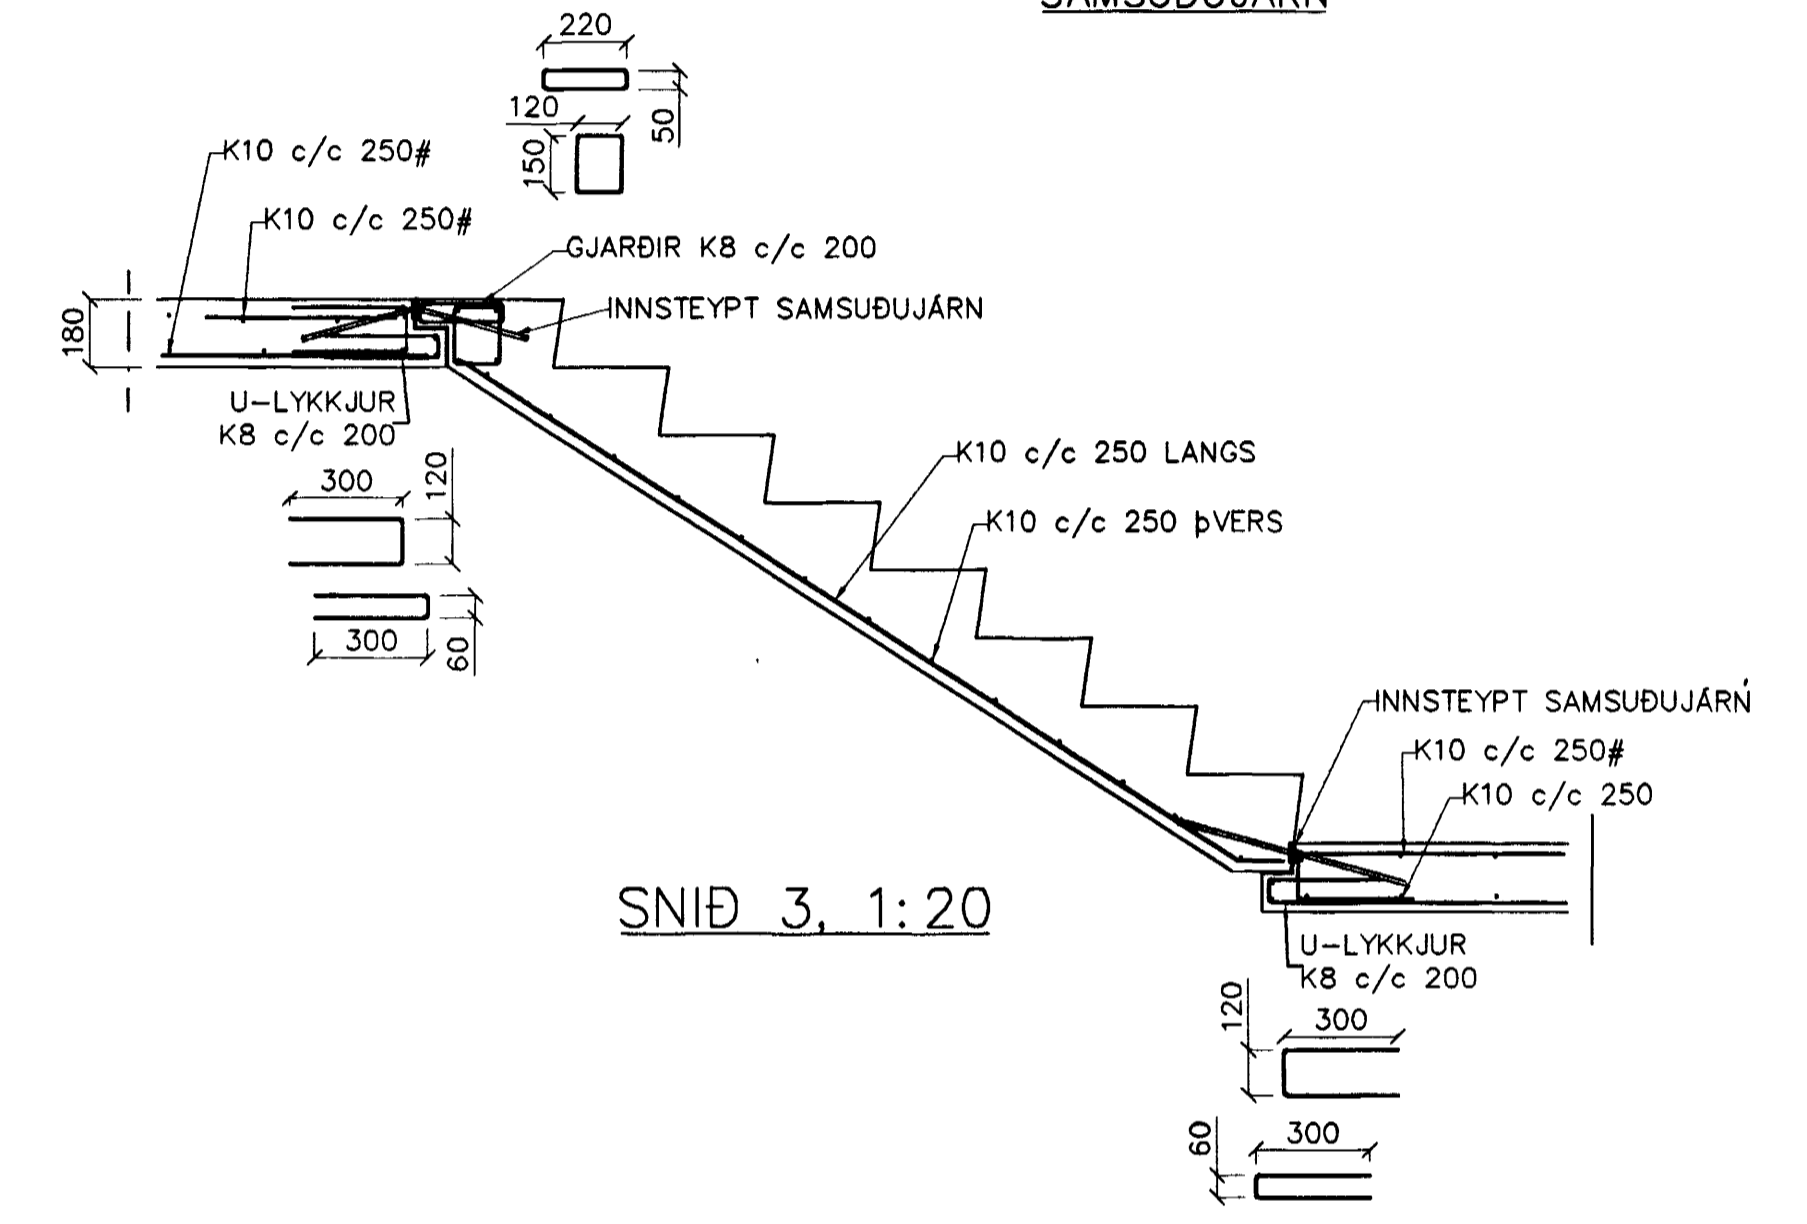

SÚLA S1 1:20

SNID 1, 1:20

SAMSUÐUJÄRN

SNID 3, 1:20

GRUNNMYND 1:50

Byggingatillitrið Heftirfjarð
Algreitt bann
03 APR. 2003

Br.	Dags.	Eðli breytinga	Sign
BURKNAVELLIR 5 HAFNARFIRÐI			
BENDING VEGGJA 2 HÆÐAR BENDING PLÖTU YFIR 2 HÆÐ			
MKV. 1:50 1:20			
DAGS. MARS. 2003			
VERK NR. 2220			
TEIKN. NR. 1-06			
HANNAD. SIG. ÞORLEIFSS. KT. 241148-3009			
TEIKNAD. G.H.			
YFIRFARID			
TÆKNIJÓNUSTA SIGURDAR ÞORLEIFSSONAR ehf STRANDGÖTU 11 220 HAFNARFIRÐI SÍMI 555-4255 FAX 565-2875 E-mail taeknihjonusta@islandia.is kt: 440693-2539			