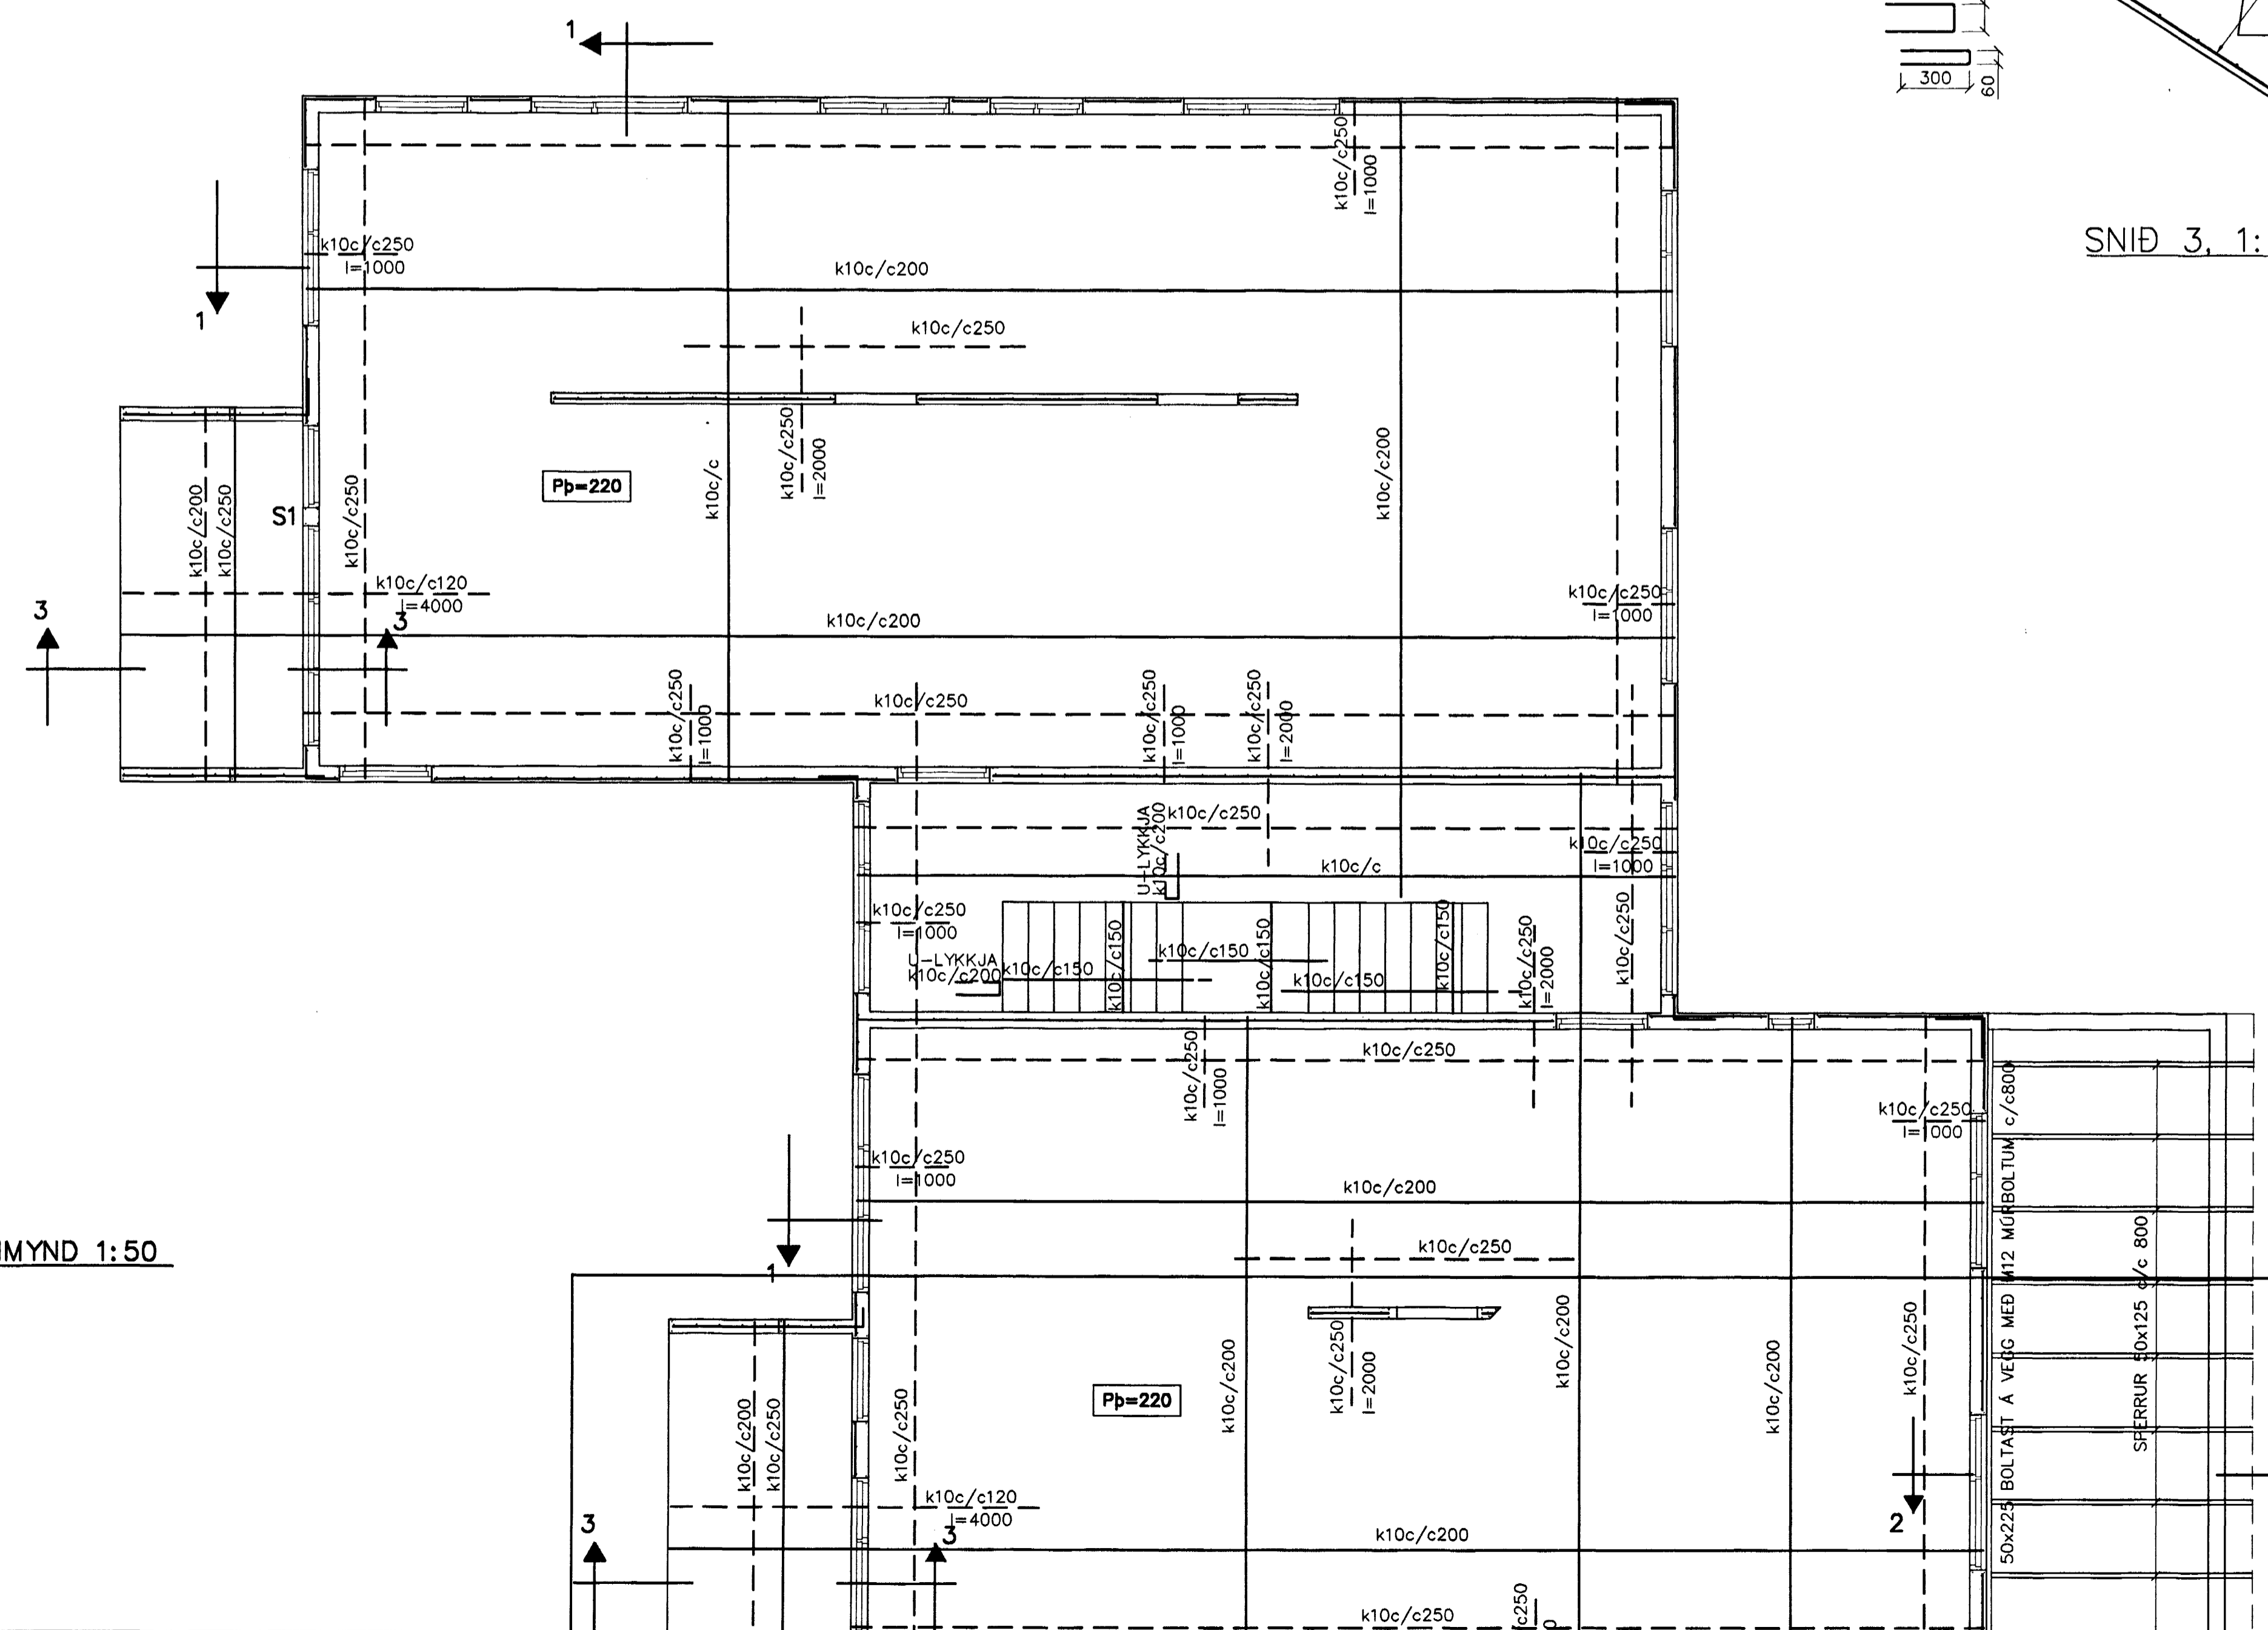

SÚLA S1 1:20

SNID 1, 1:20

SAMSUÐUJÄRN

SNID 3, 1:20

GRUNNMYND 1:50

Byggingatillitrið Heftirfjarð
Algreitt bann
03 APR. 2003

Br.	Dags.	Eðli breytinga	Sign
BURKNAVELLIR 5 HAFNARFIRÐI			
BENDING VEGGJA 2 HÆÐAR BENDING PLÖTU YFIR 2 HÆÐ			
MKV. 1:50 1:20			
DAGS. MARS. 2003			
VERK NR. 2220			
TEIKN. NR. 1-06			
HANNAD. SIG. ÞORLEIFSS. KT. 241148-3009			
TEIKNAD. G.H.			
YFIRFARID			
TÆKNIJÓNUSTA SIGURDAR ÞORLEIFSSONAR ehf STRANDGÖTU 11 220 HAFNARFIRÐI SÍMI 555-4255 FAX 565-2875 E-mail taeknihjonusta@islandia.is kt: 440693-2539			