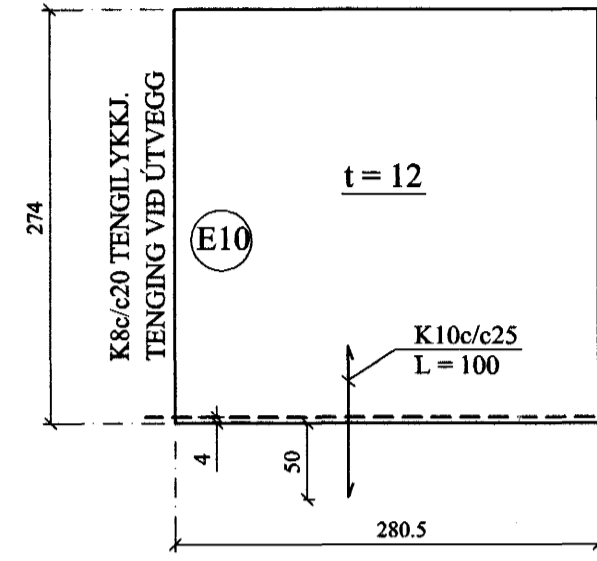

# INNVEGGJAEININGAR, HLIÐARMYNDIR. 1:50

I1  
12 stk.

I2  
12 stk.

I3  
2 stk.

A	2.7'02	SMÁBREYTT. Á SNIDMERKINGUM	Jón Kr.
BREYTINGAR			

**TILVÍSANIR:**  
 SKÝRINGAR.....SJÁ TEIKN NR. 1-01  
 EINKENNANDI SNID.....SJÁ TEIKN NR. 1-10  
 06 SEPT. 2002  
 ATH: VG *Jón Kr.*  
 STEYPUGÆÐI: S - 250  
 JÁRNENDING: K - 189 BENDNET  
 Í MIÐJUM VEGG.