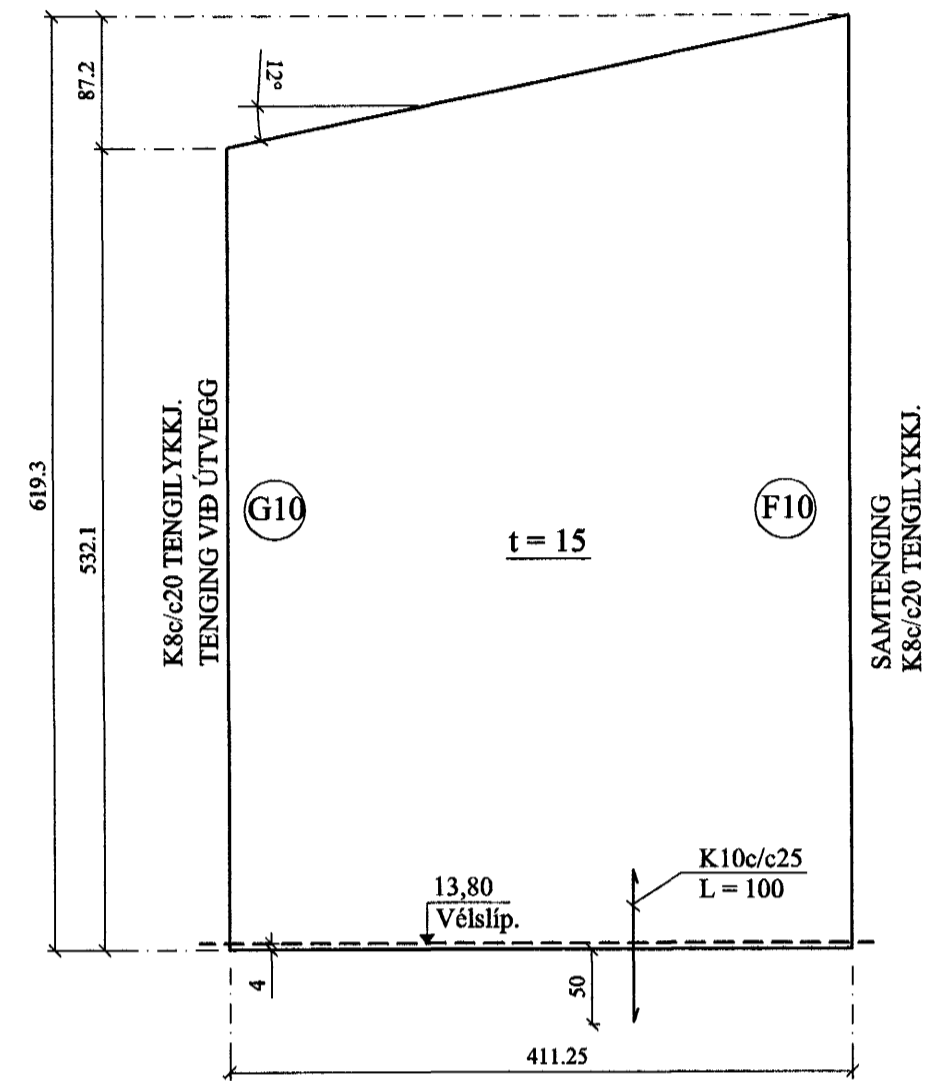

# INNVEGGJAEININGAR, HLIÐARMYNDIR. 1:50

I1  
12 stk.

I2  
12 stk.

I3  
2 stk.

A	2.7'02	SMÁBREYTT. Á SNIDMERKINGUM	Jón Kr.
BREYTINGAR			

**TILVÍSANIR:**  
 SKÝRINGAR.....SJÁ TEIKN NR. 1-01  
 EINKENNANDI SNID.....SJÁ TEIKN NR. 1-10  
 06 SEPT. 2002  
 ATH: VG *Jón Kr.*  
 STEYPUGÆÐI: S - 250  
 JÁRNENDING: K - 189 BENDNET  
 Í MIÐJUM VEGG.