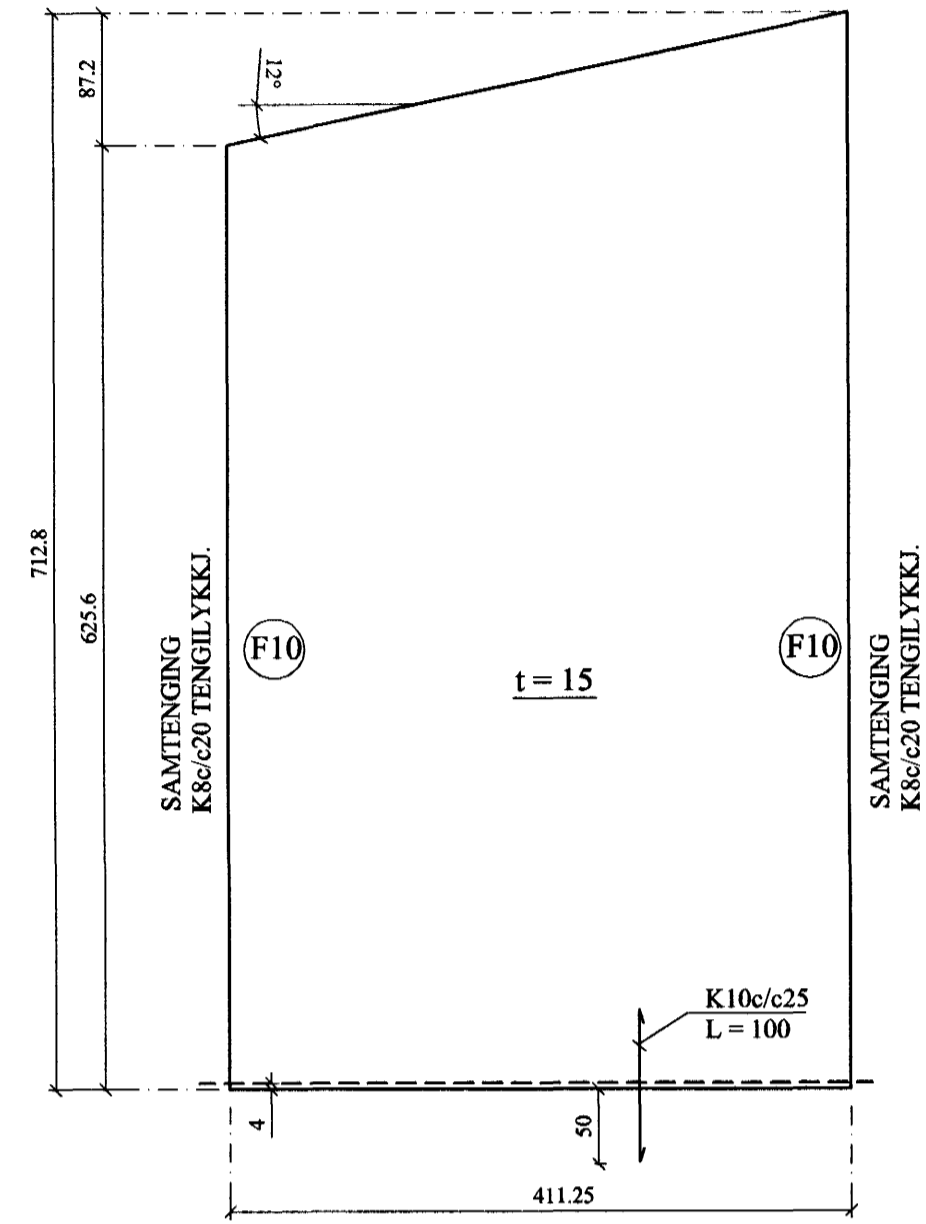

# INNVEGGJAEININGAR, HLIÐARMYNDIR. 1:50

I1  
12 stk.

I2  
12 stk.

I3  
2 stk.

A	2.7'02	SMÁBREYTT. Á SNIDMERKINGUM	Jón Kr.
BREYTINGAR			

**TILVÍSANIR:**  
 SKÝRINGAR.....SJÁ TEIKN NR. 1-01  
 EINKENNANDI SNID.....SJÁ TEIKN NR. 1-10  
 06 SEPT. 2002  
 ATH: VG *Jón Kr.*  
 STEYPUGÆÐI: S - 250  
 JÁRNENDING: K - 189 BENDNET  
 Í MIÐJUM VEGG.