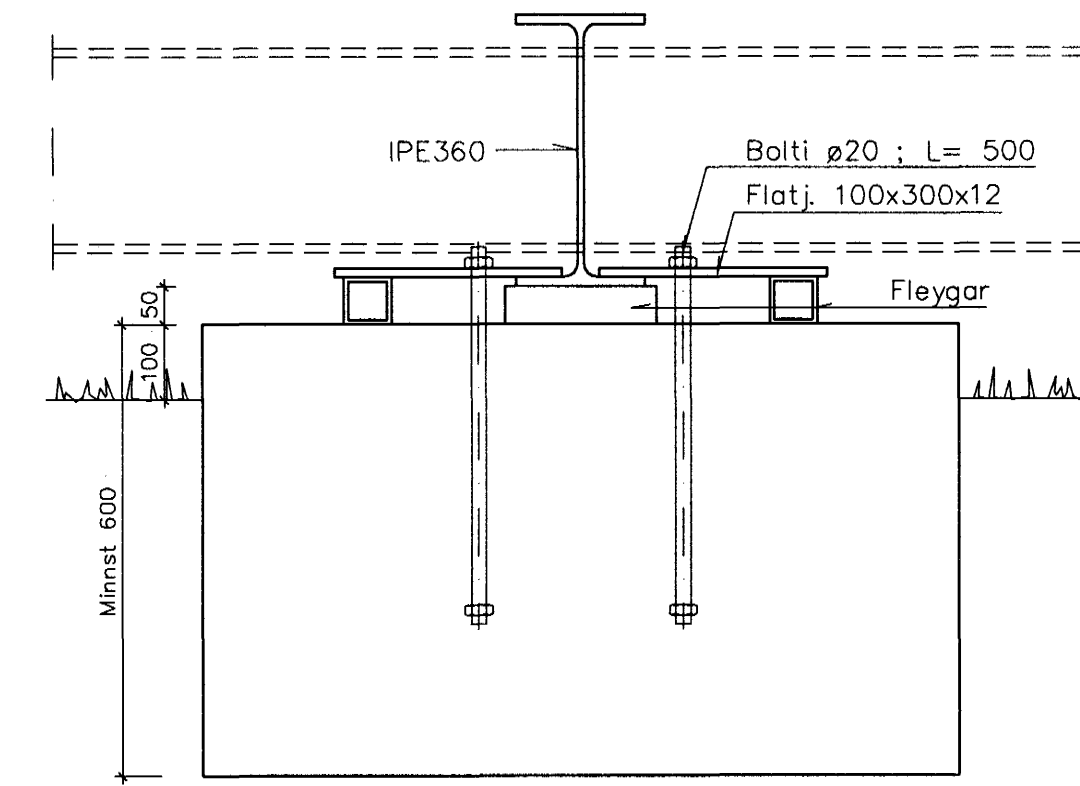

Métakrossviður 12 mm
17x50 cm bðu megin
2x8=16 stk., skrútur 5/50 hvoru megin

SNID 1:10

FRÁGANGUR Á GÓLFI 1:5

UNDIRSTÖÐUR UNDIR BITA 1:10

GRUNNMYND 1:50

STÁLGRIND I BOTNI
OG GÓLFBITAR

GRUNNMYND ÞAK 1:50

SPERRUR