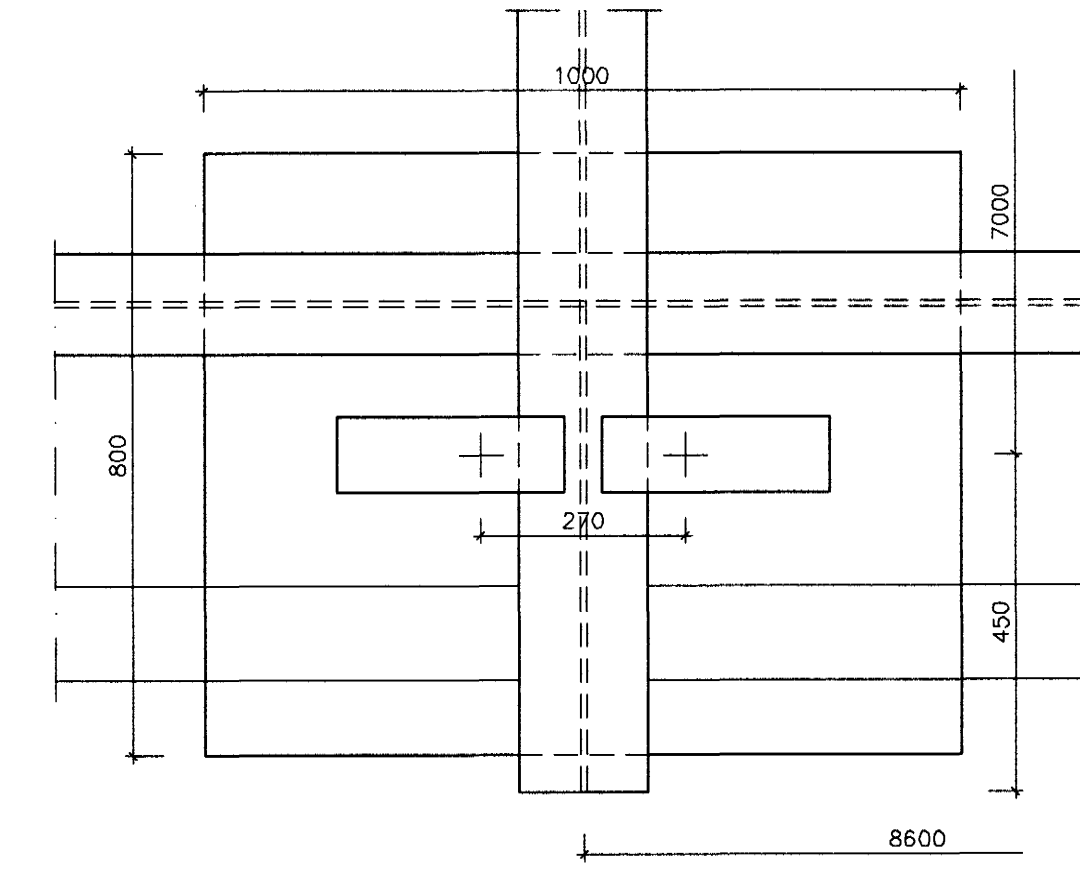

Métakrossviður 12 mm
17x50 cm bðu megin
2x8=16 stk., skrútur 5/50 hvoru megin

SNID 1:10

FRÁGANGUR Á GÓLFI 1:5

UNDIRSTÖÐUR UNDIR BITA 1:10

GRUNNMYND 1:50

STÁLGRIND I BOTNI
OG GÓLFBITAR

GRUNNMYND ÞAK 1:50

SPERRUR