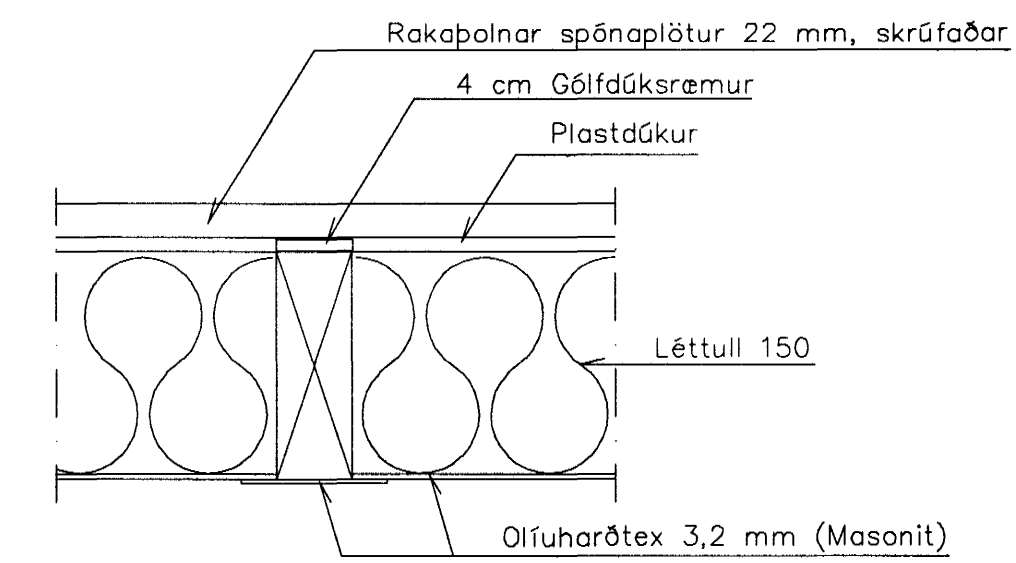

Métakrossviður 12 mm
17x50 cm bðu megin
2x8=16 stk., skrútur 5/50 hvoru megin

SNID 1:10

FRÁGANGUR Á GÓLFI 1:5

UNDIRSTÖÐUR UNDIR BITA 1:10

GRUNNMYND 1:50

STÁLGRIND I BOTNI
OG GÓLFBITAR

GRUNNMYND ÞAK 1:50

SPERRUR