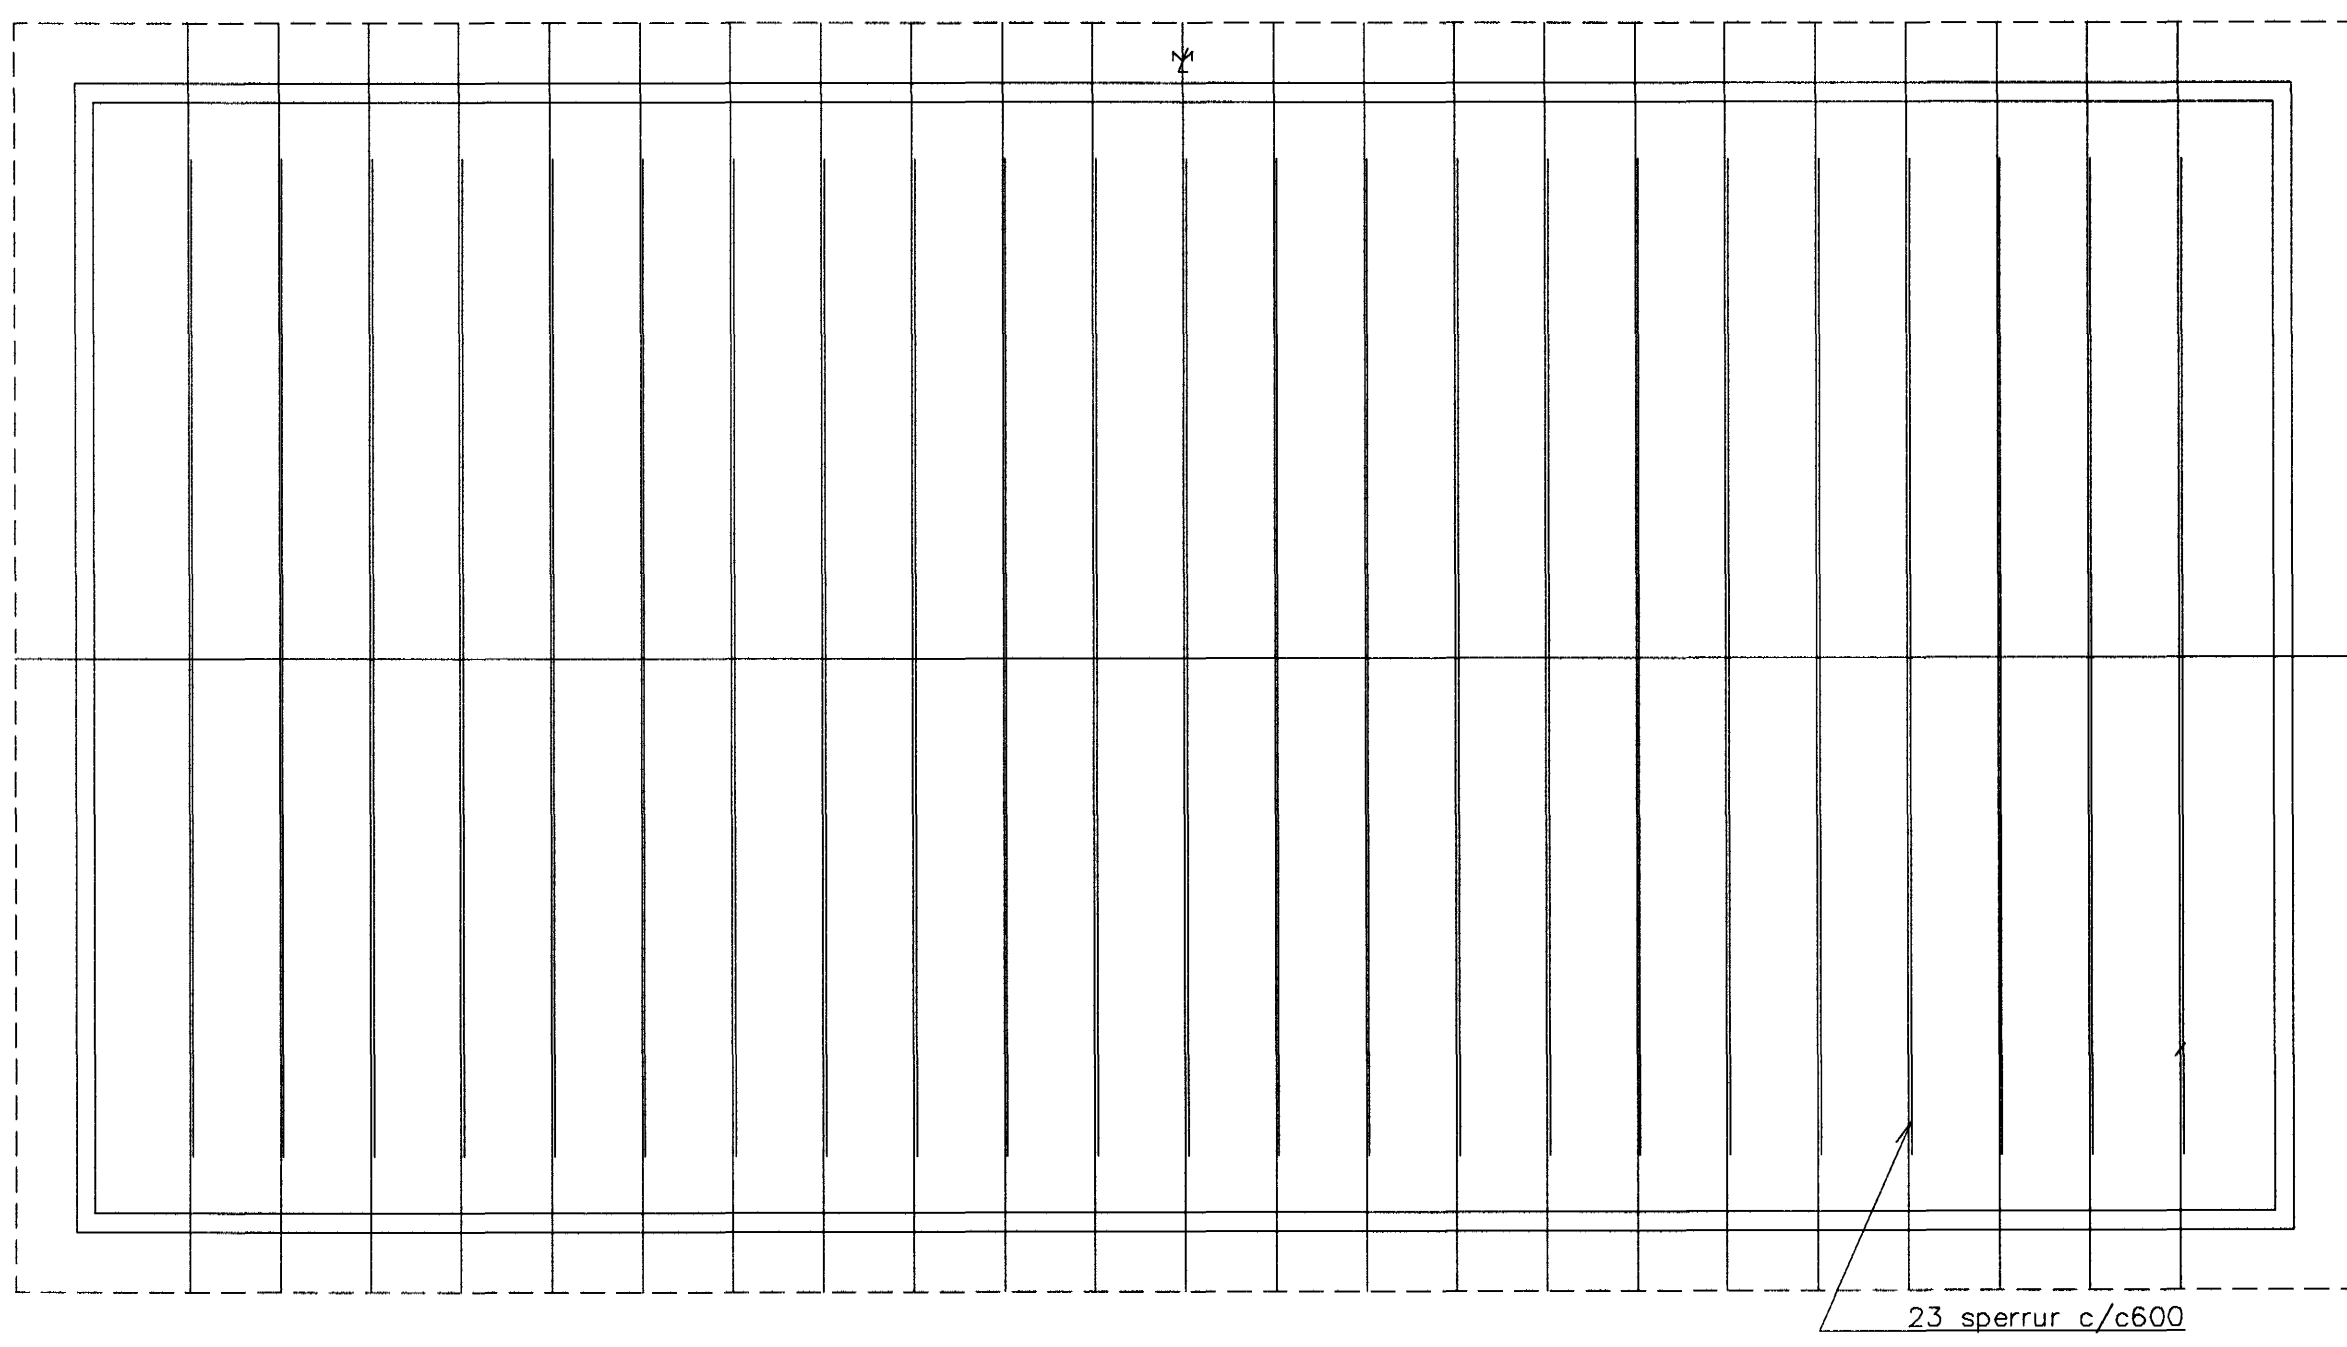

Métakrossviður 12 mm
17x50 cm bðu megin
2x8=16 stk., skrútur 5/50 hvoru megin

SNID 1:10

FRÁGANGUR Á GÓLFI 1:5

UNDIRSTÖÐUR UNDIR BITA 1:10

GRUNNMYND 1:50

STÁLGRIND I BOTNI
OG GÓLFBITAR

GRUNNMYND ÞAK 1:50

SPERRUR