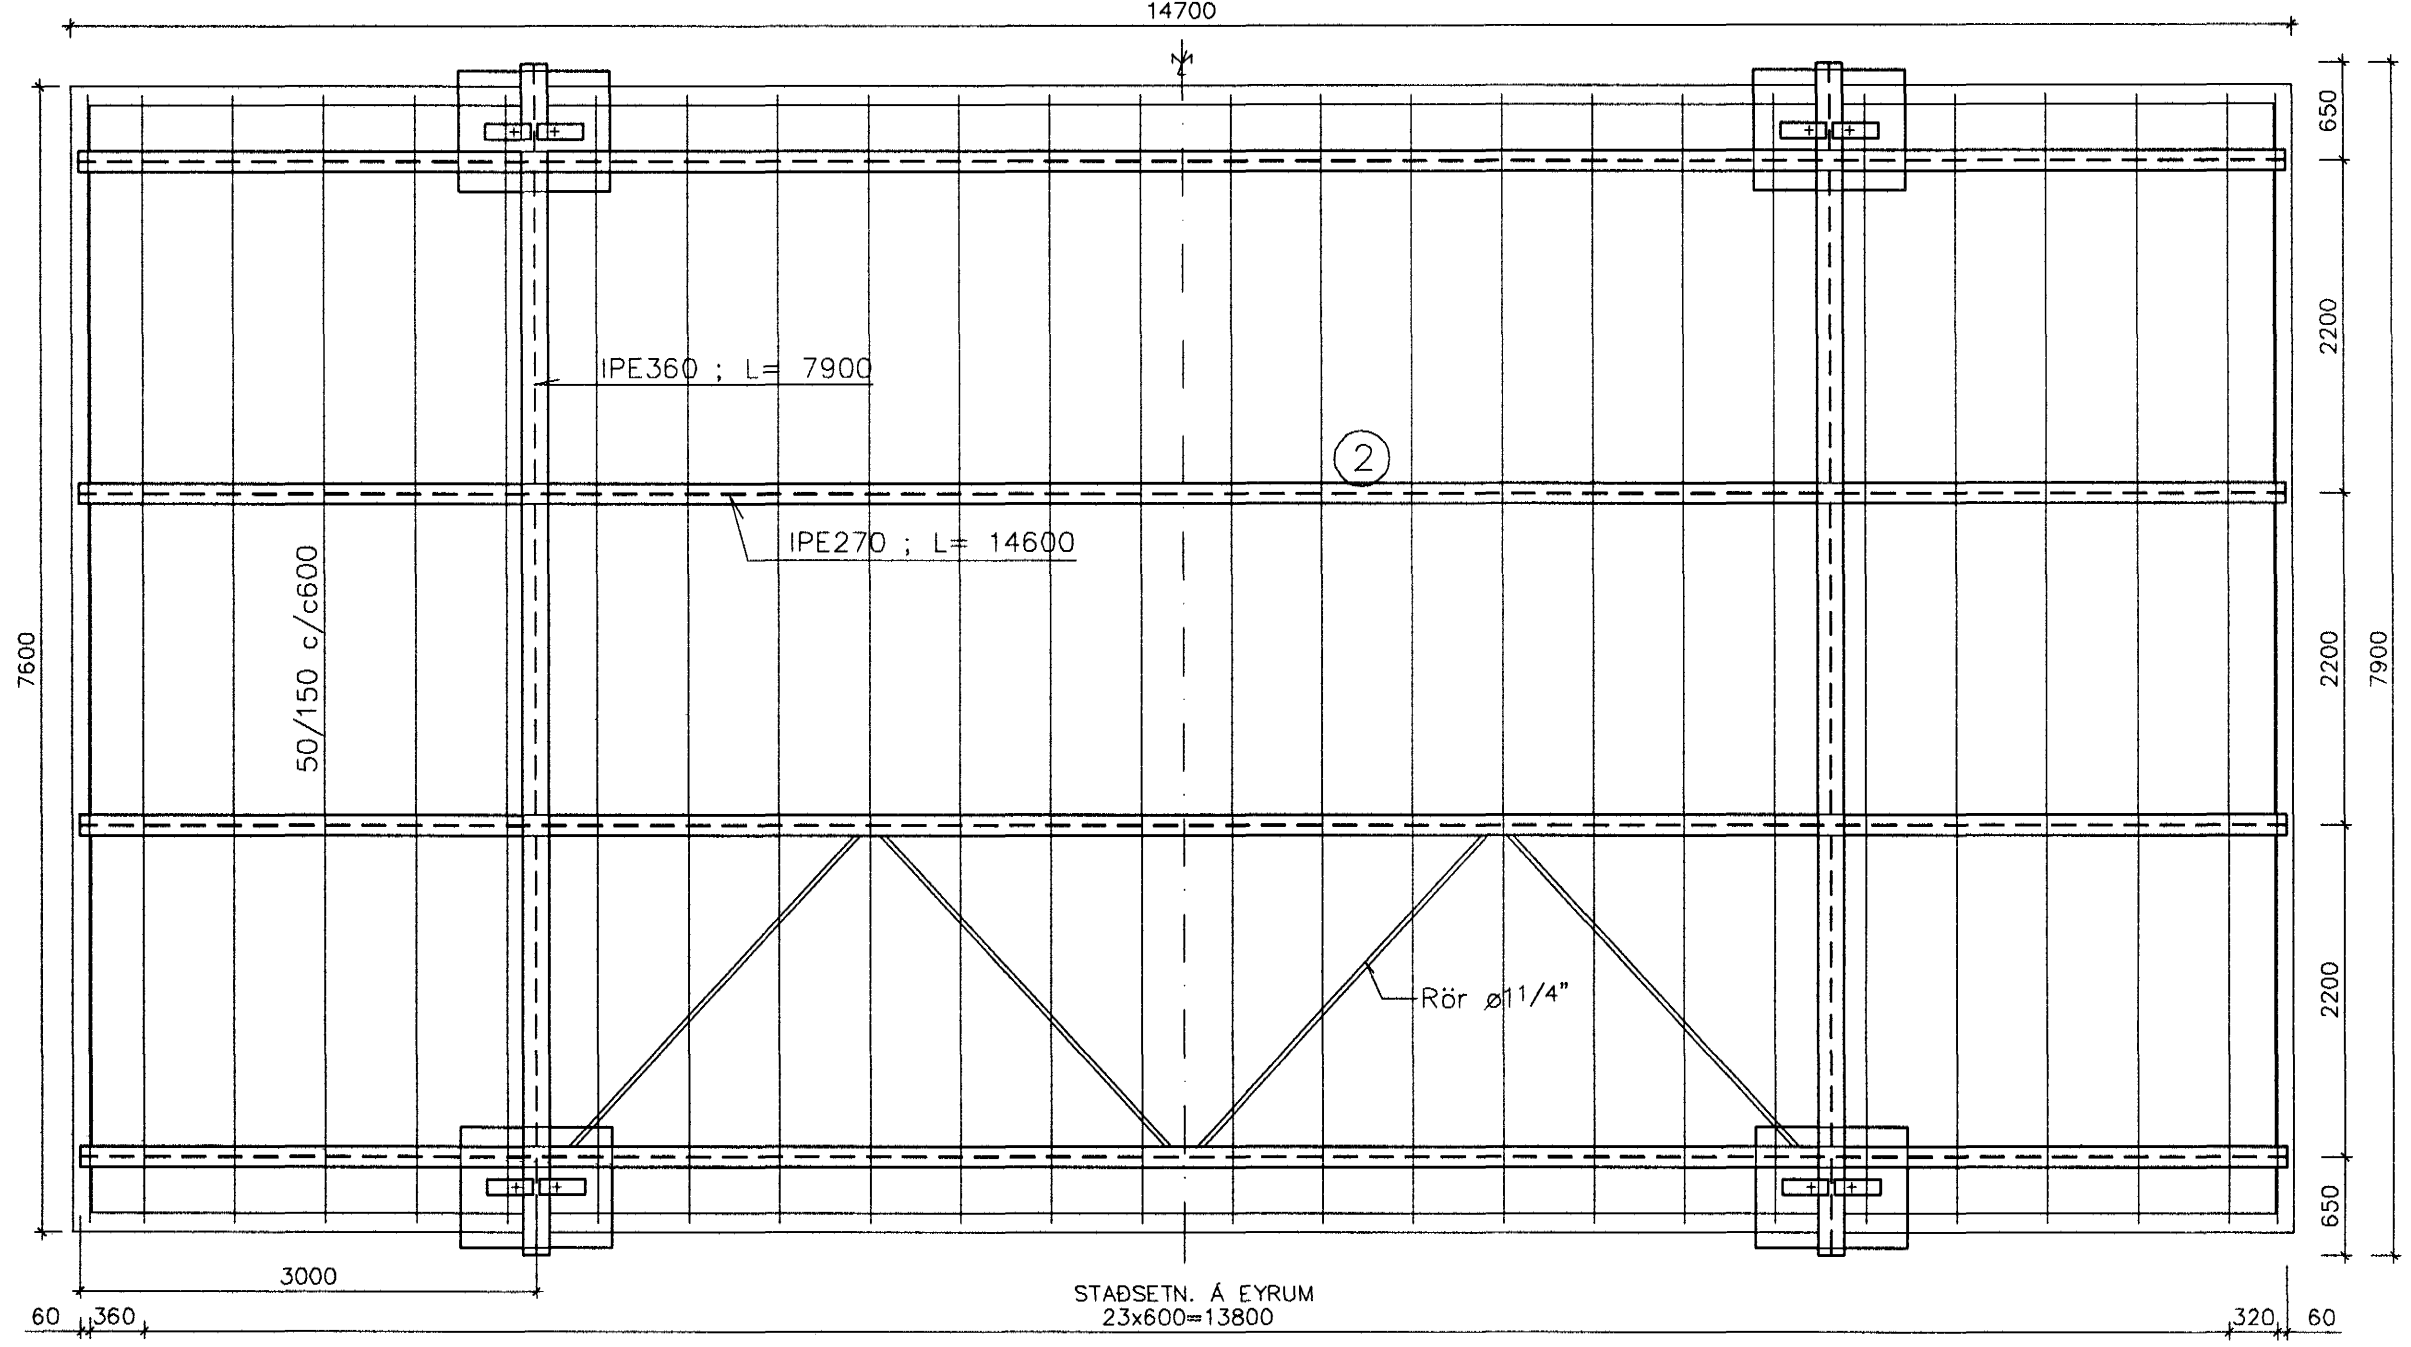

Métakrossviður 12 mm
17x50 cm bðu megin
2x8=16 stk., skrútur 5/50 hvoru megin

SNID 1:10

FRÁGANGUR Á GÓLFI 1:5

UNDIRSTÖÐUR UNDIR BITA 1:10

GRUNNMYND 1:50

STÁLGRIND I BOTNI
OG GÓLFBITAR

GRUNNMYND ÞAK 1:50

SPERRUR