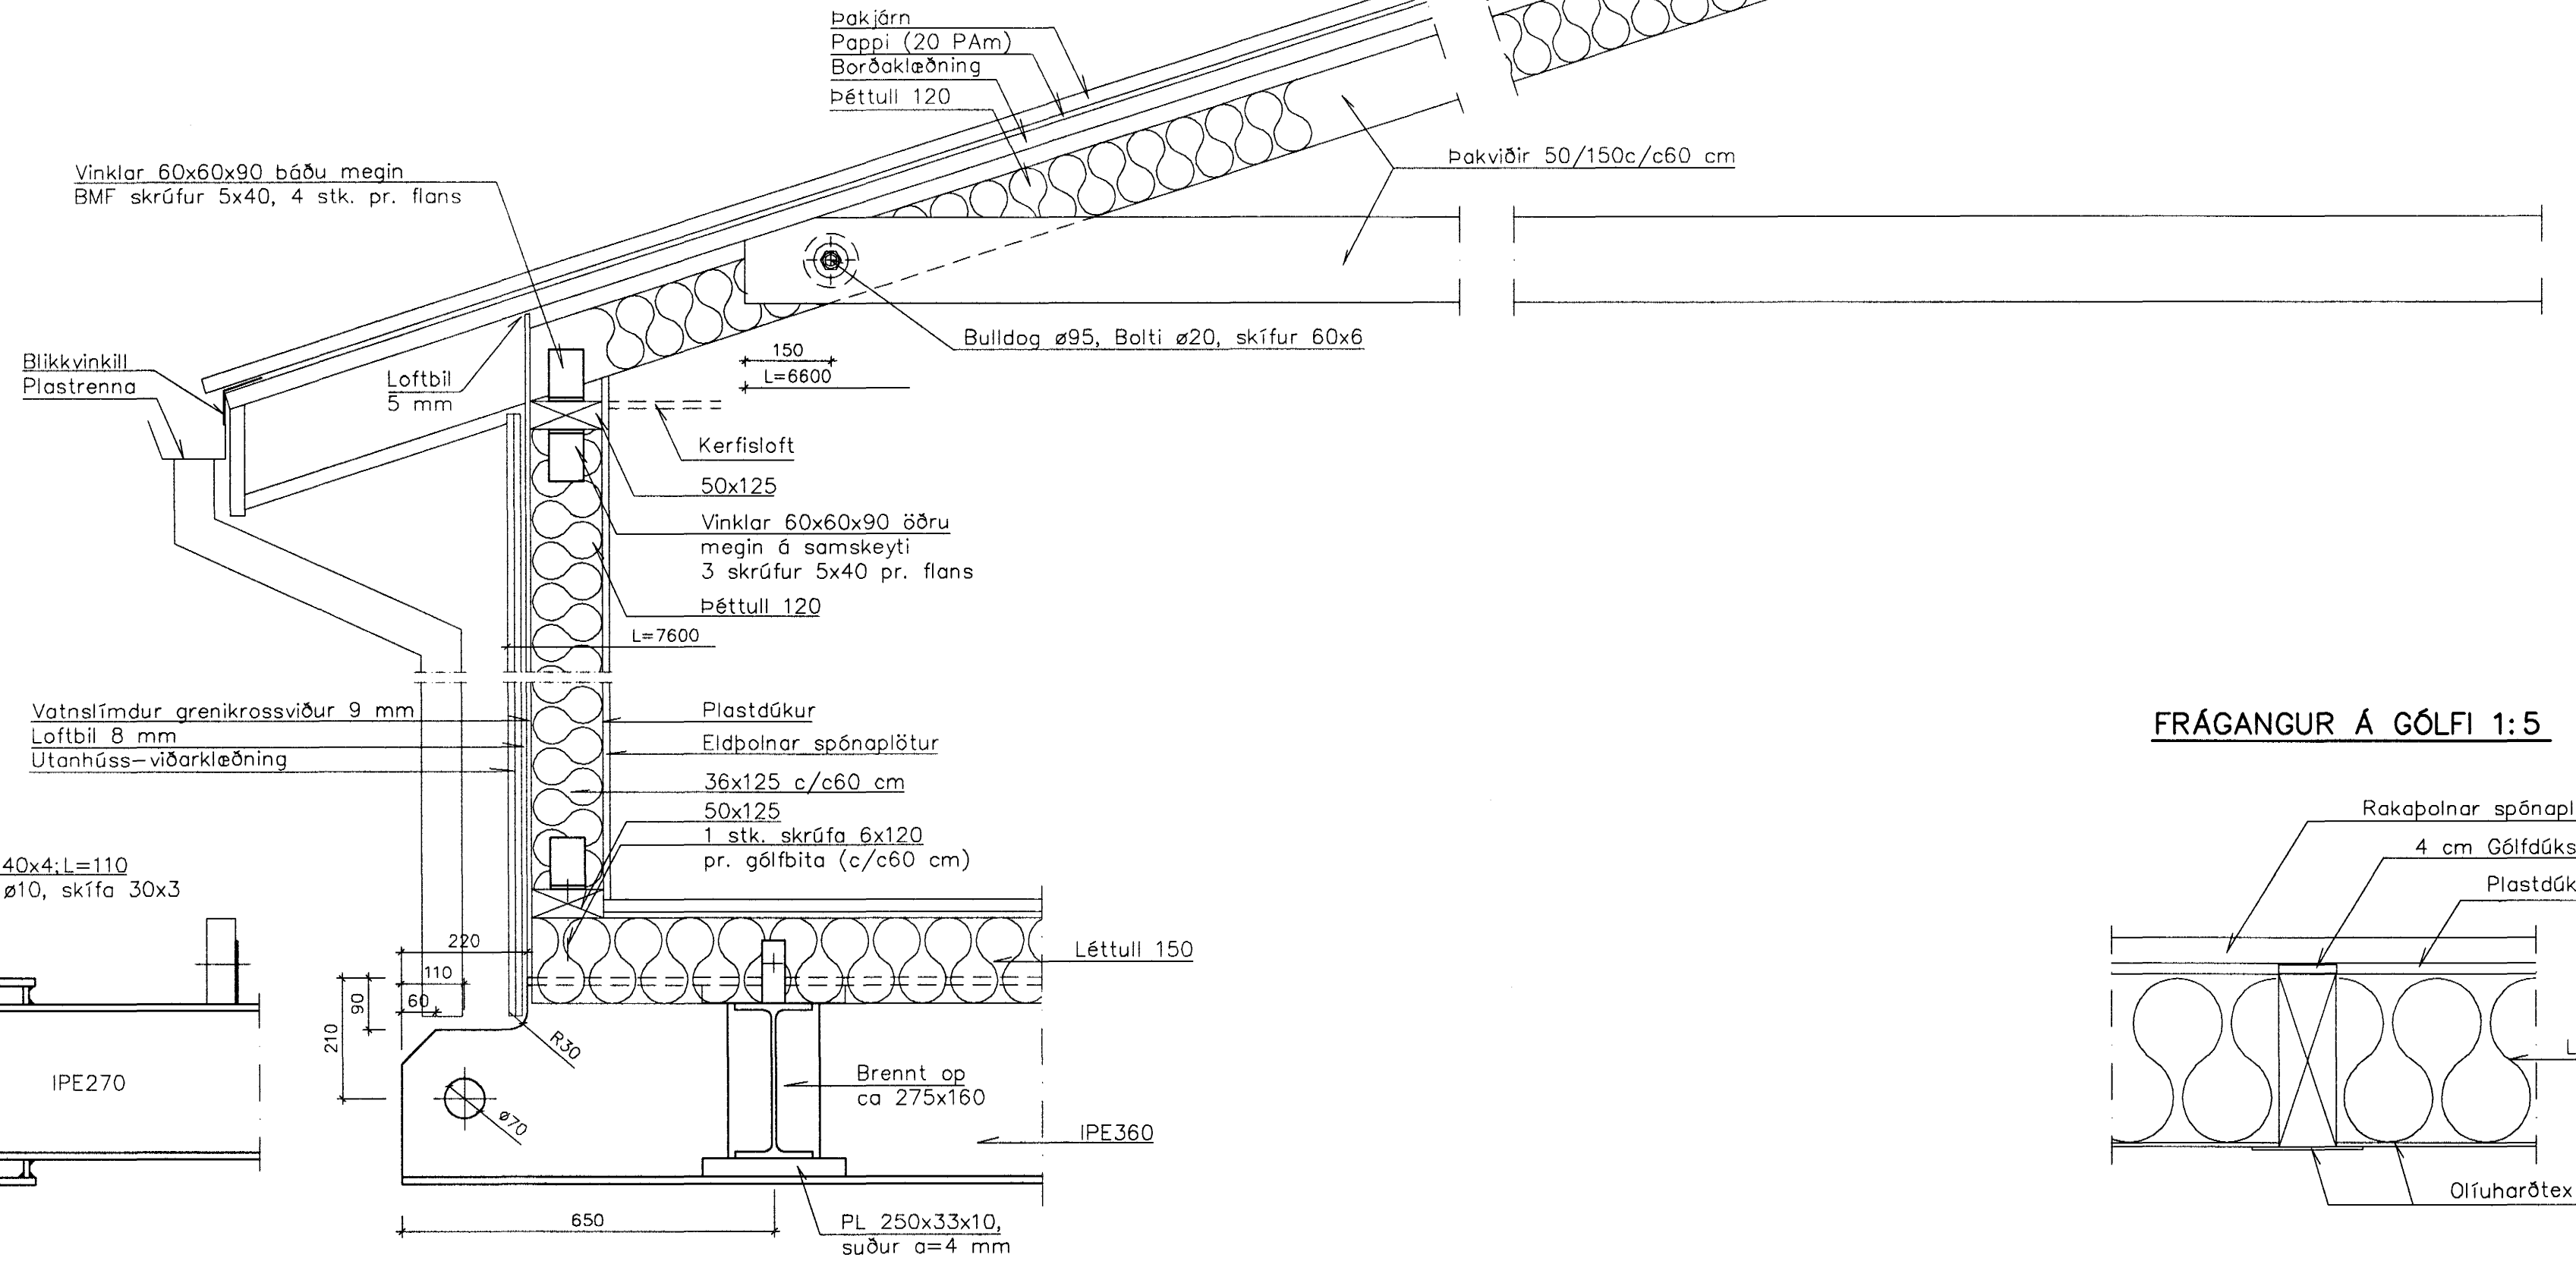

Métakrossviður 12 mm
17x50 cm bðu megin
2x8=16 stk., skrútur 5/50 hvoru megin

SNID 1:10

FRÁGANGUR Á GÓLFI 1:5

UNDIRSTÖÐUR UNDIR BITA 1:10

GRUNNMYND 1:50

STÁLGRIND I BOTNI
OG GÓLFBITAR

GRUNNMYND ÞAK 1:50

SPERRUR