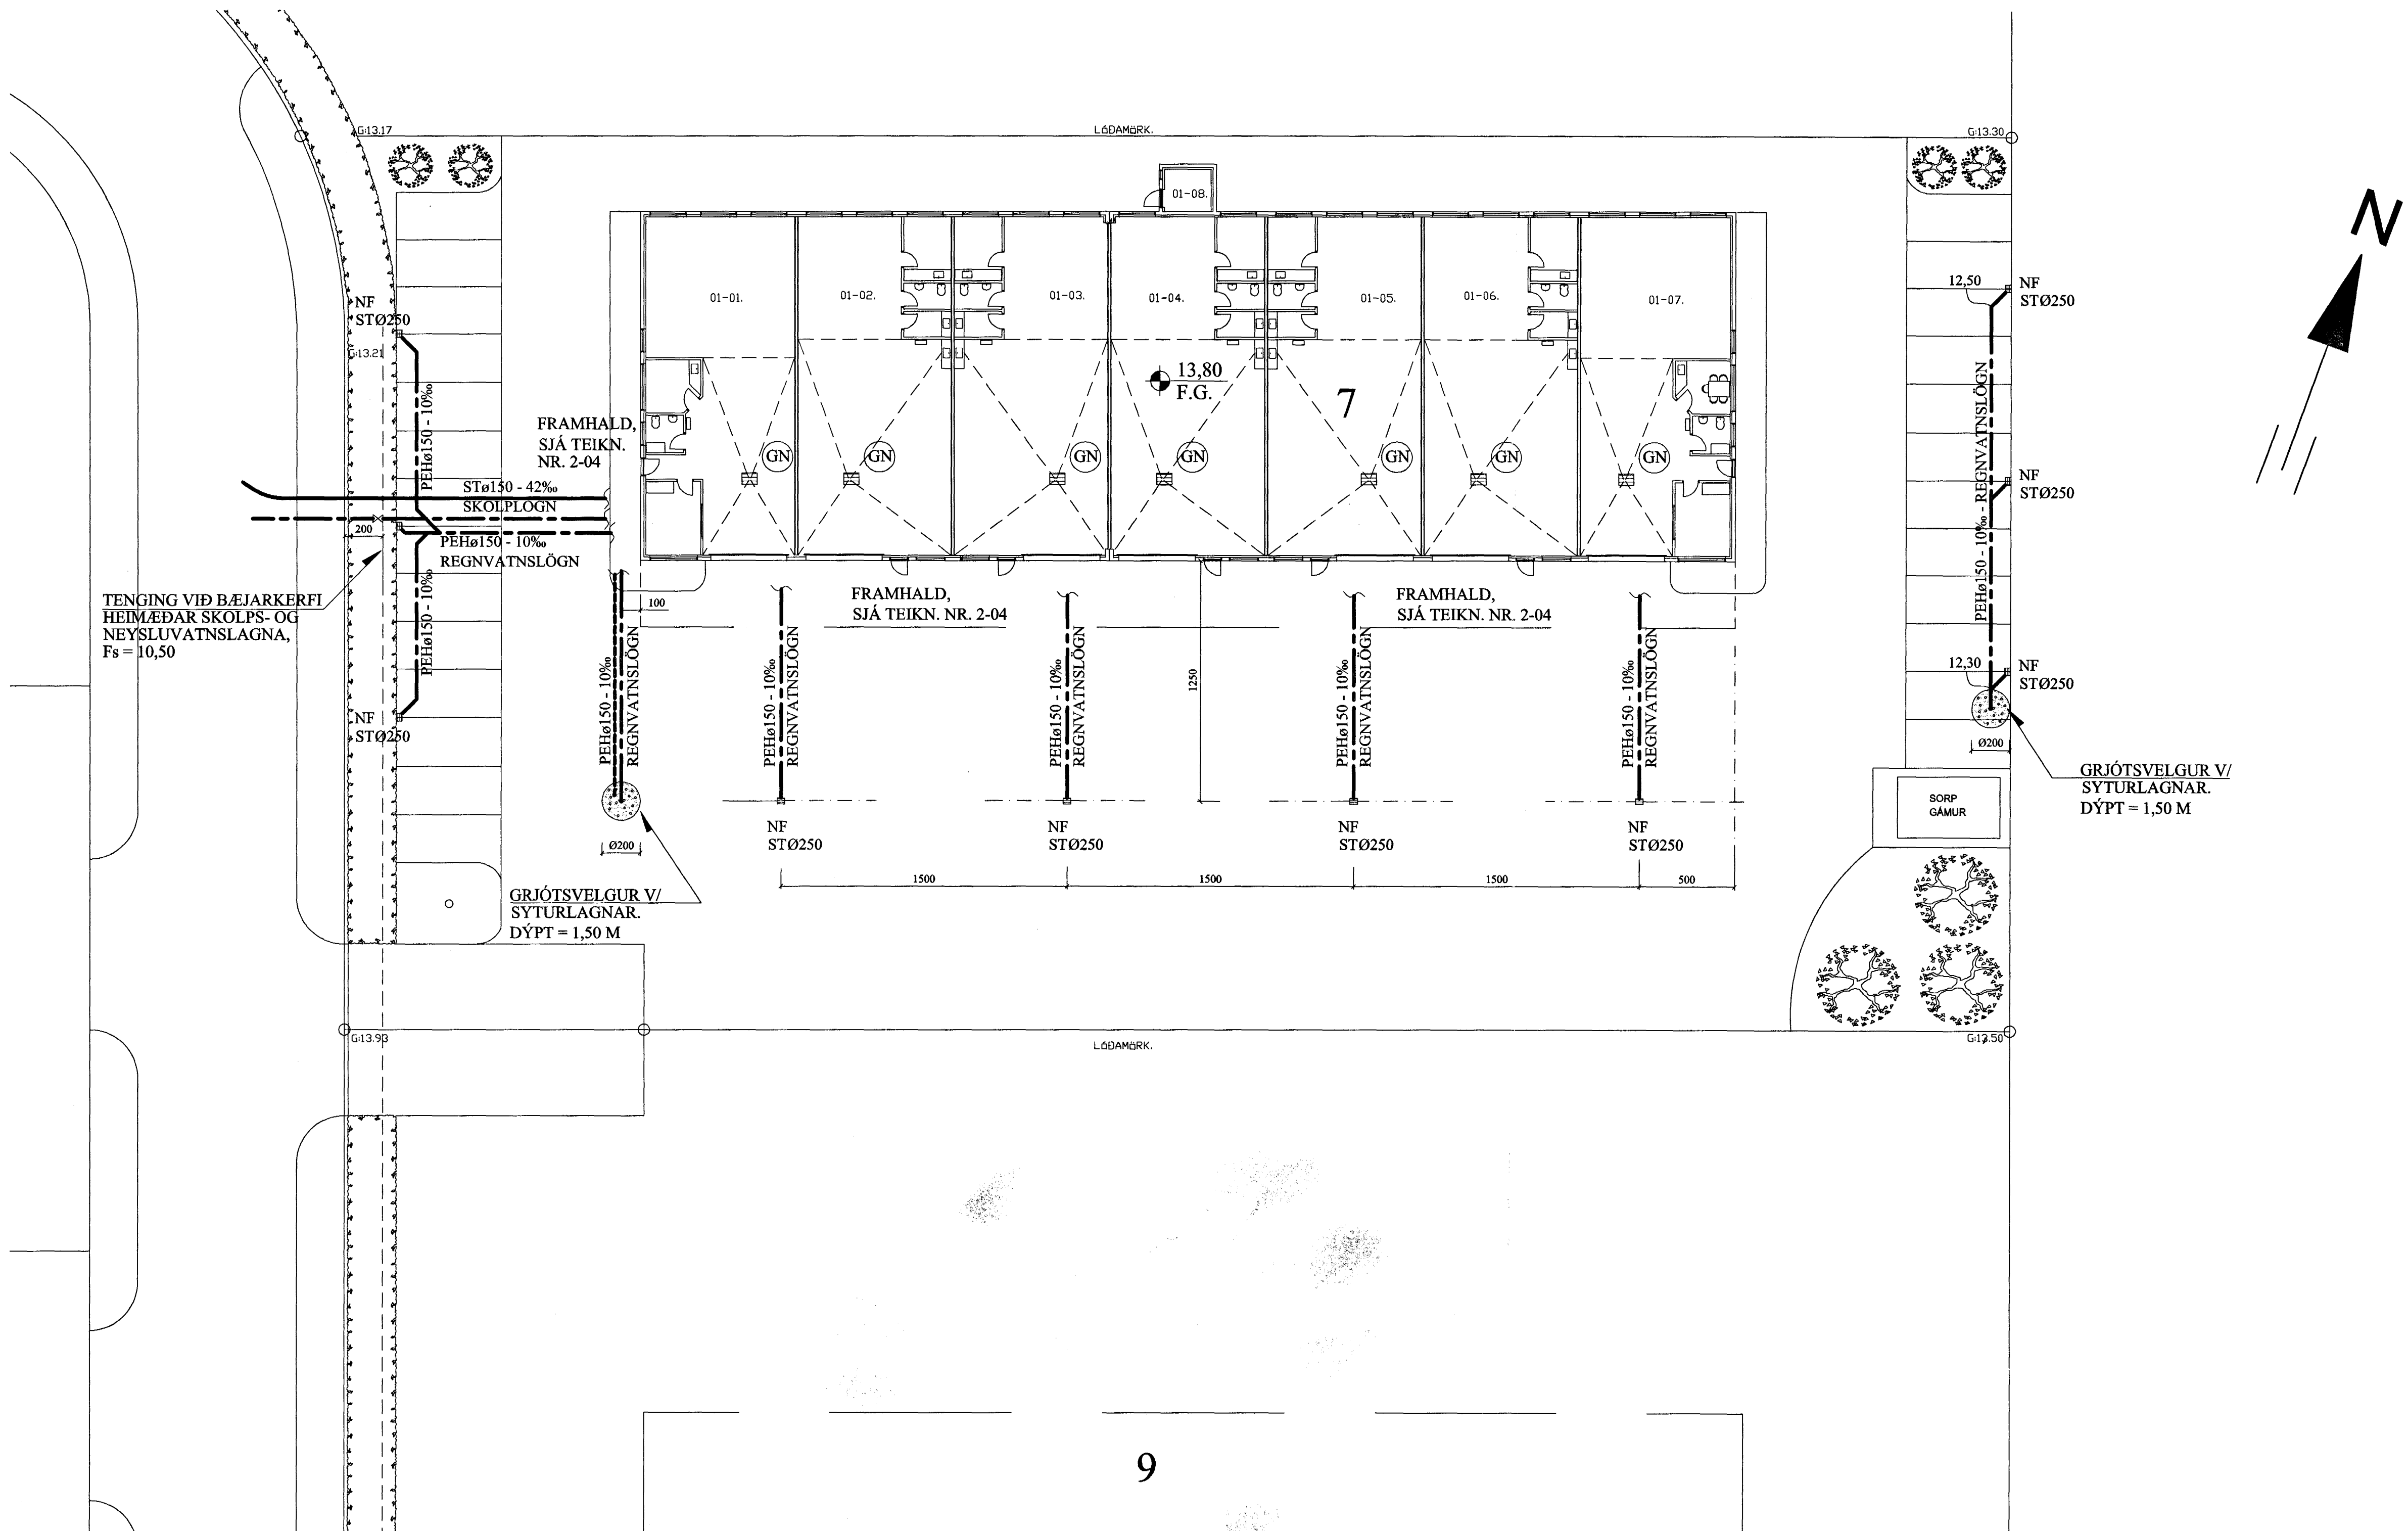

FRÁRENNISLAGNIR Í LÓÐ, GRUNNYND. 1:200

A	27.6.02	VERKHEITI	Jon Kr.
BREYTINGAR			

**TILVÍSANIR:**  
 SKÝRINGAR.....SJÁ TEIKN. NR. 2-01

ALLT EFNI TIL PÍPULAGNA SKAL  
 VERA MEÐ LAGNAEFNISVOTTORÐ  
 FRÁ RB.

*Samþ. Jon Kristjánsson*

Reikn.	Jón kr.	DES. 2001	Útgefð:	10. JAN. 2002
Teikn.	Jóhanna	DES. 2001	Kvarði:	1:200
Ath.				
Samþ.				

**RAUÐHELLA 7, Hafnafirði** Nr. 2-03

Verkhlu  
 FRÁRENNISLAGNIR  
 Í LÓÐ, GRUNNYND.