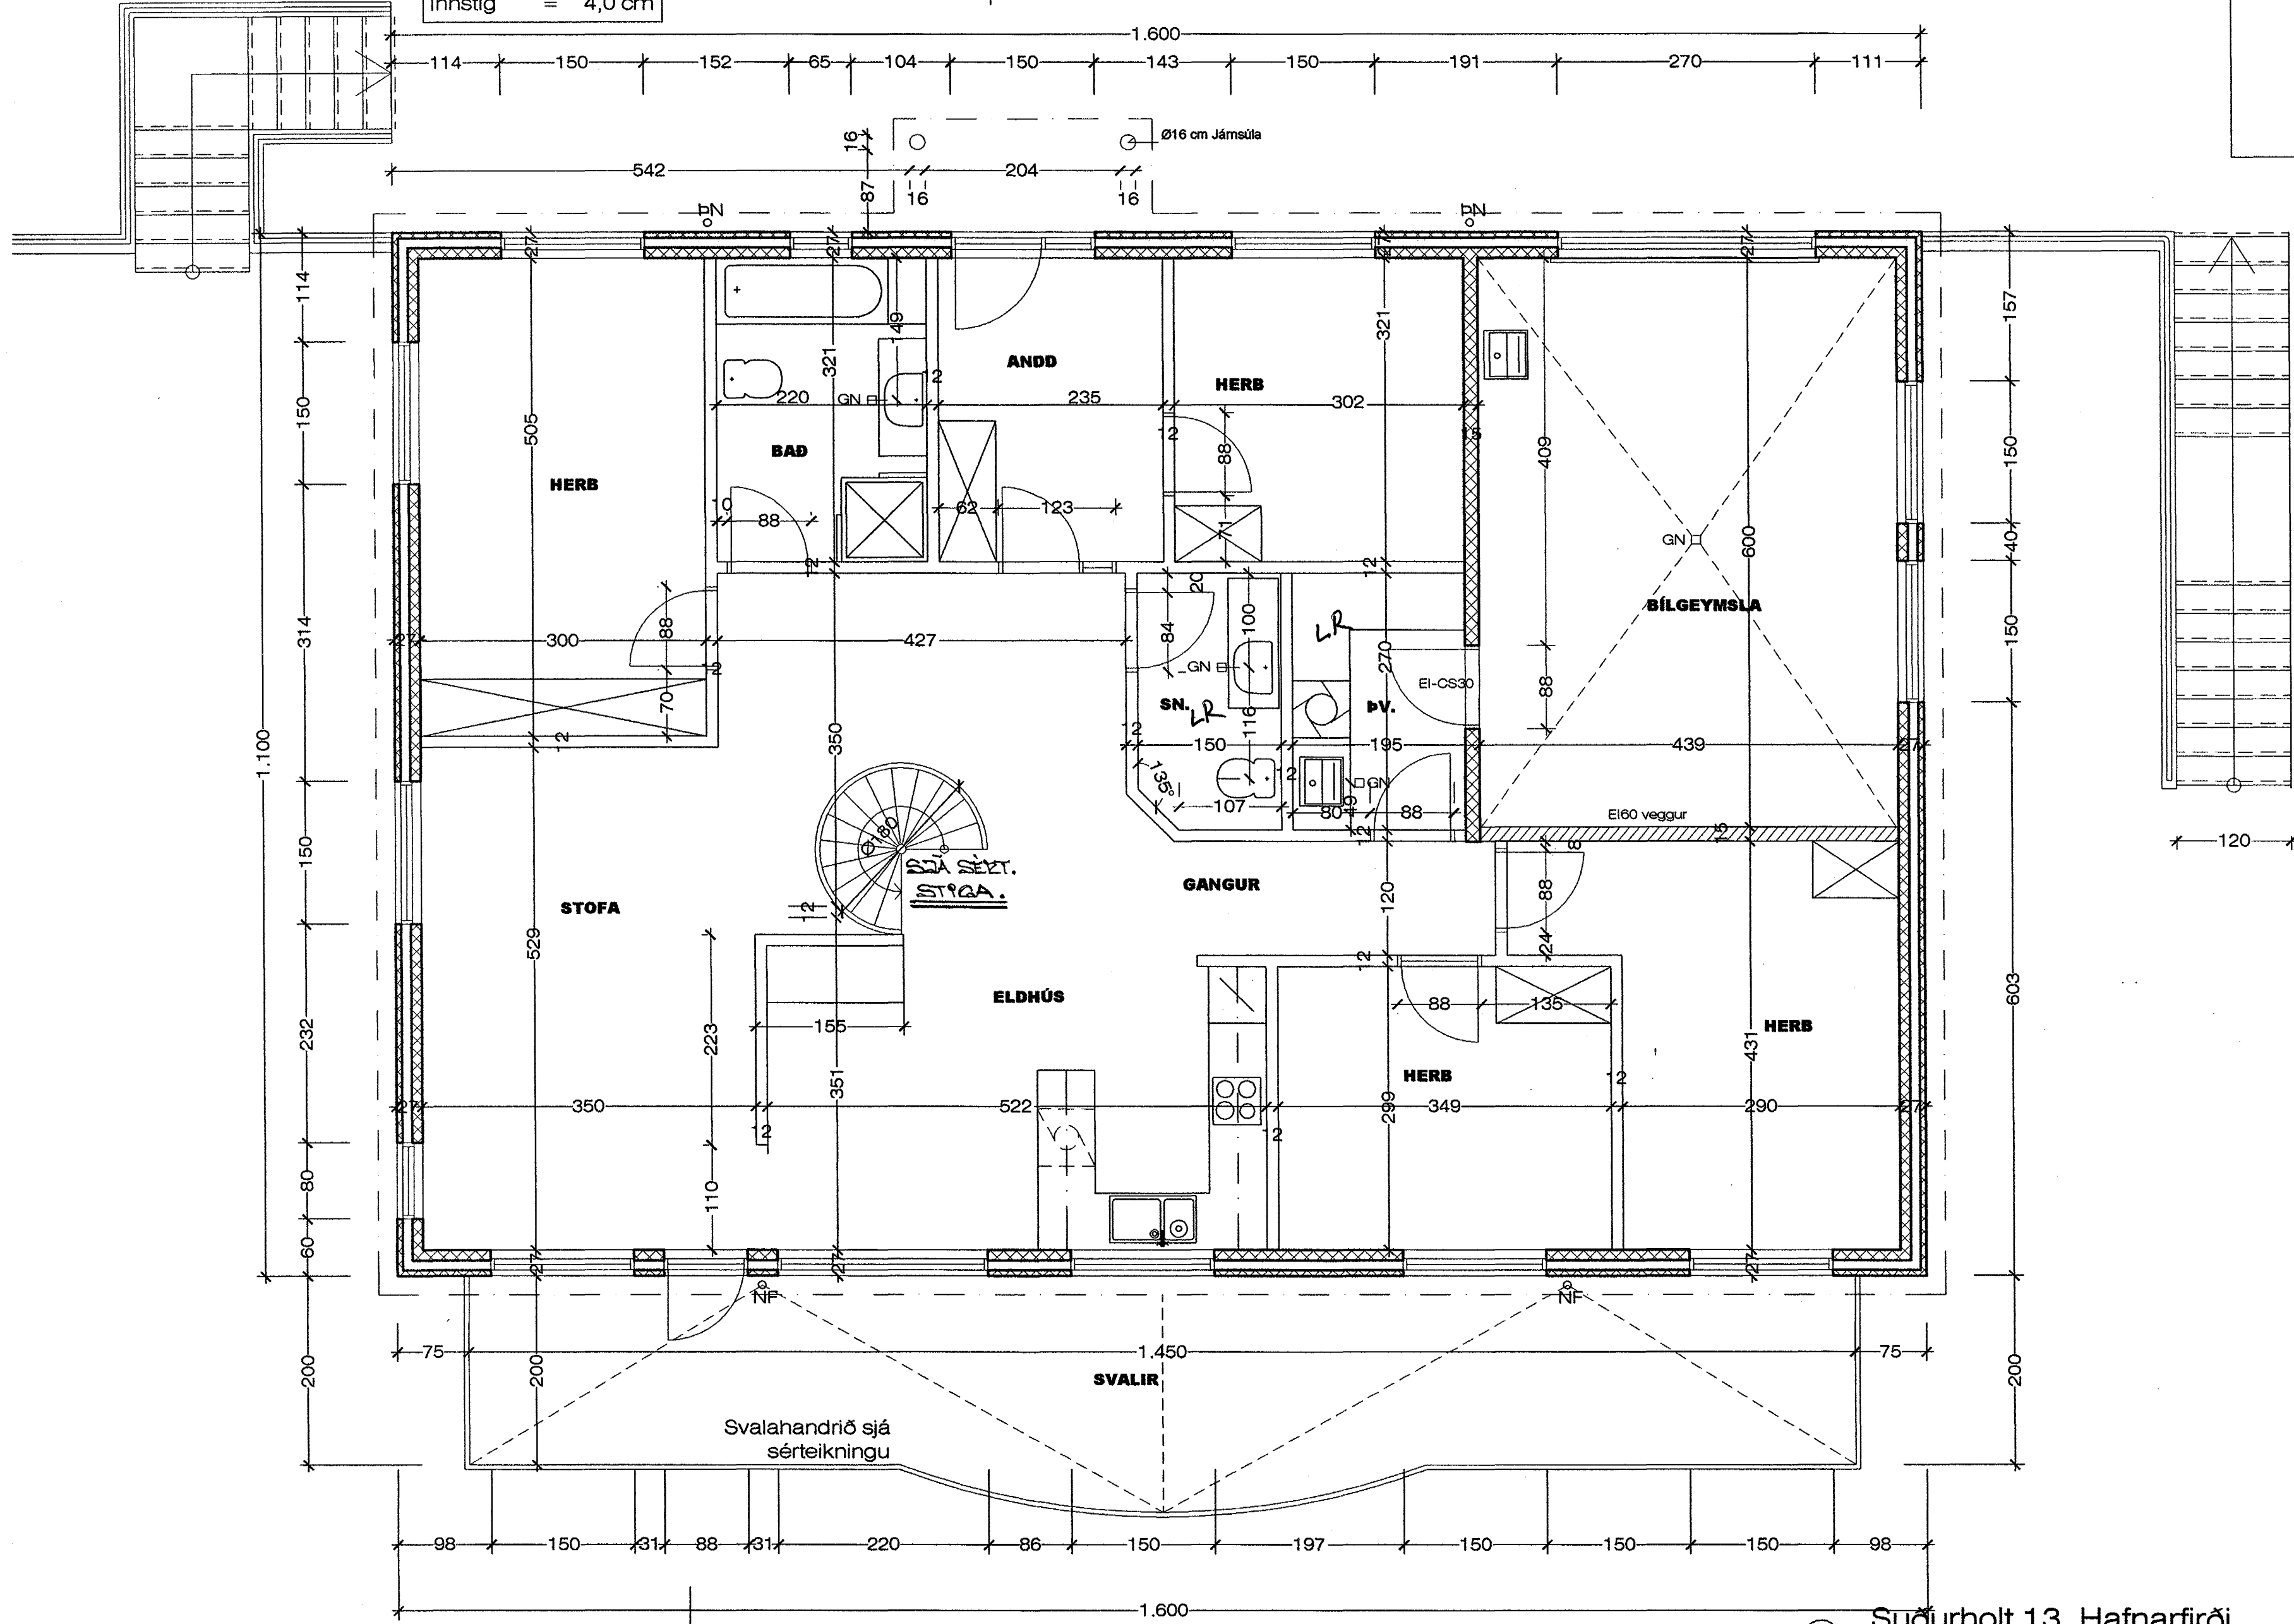

Framstig = 30,0 cm
 Uppstig = 16,0 cm
 Innstig = 4,0 cm

Framstig = 30,0 cm
 Uppstig = 16,0 cm
 Innstig = 4,0 cm

120

Samþykkt þann
 07 JUNI 2002
 Byggingafultrúinn í Hafnarfirði
 F.h. Sigurbjartur Halldórsson

Grunnmynd 2. hæð
Suðurland 13, Hafnarfirði

Suðurland 13, Hafnarfirði Grunnmynd 2. hæð

VERK. NR. 247 DAGS. 31-07-2001 MÁL. 1:50
 TEIKN. NR. 202 BREYTT.

JÓN GUÐMUNDSSON ARKITEKT
 VINNUSTOFA SUÐURLANDSBRAUT 16 REYKJAVÍK
 Sími 552 5055

1.8.2001 14:18 sudurlh2001.dwg Höskuldur Sveinsson, ark. Teiknistofa Jóns Guðmundssonar.