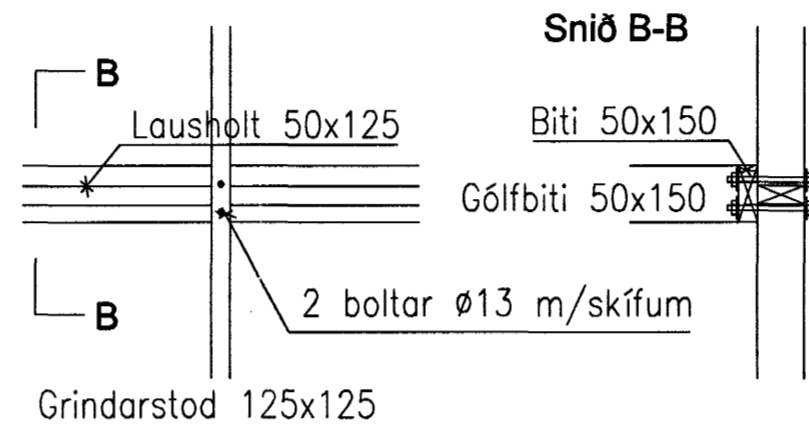

DEILI 1-10, 1:20.

2 Hliðarmynd

3 Hliðarmynd

4 Hliðarmynd

5 Hliðarmynd

2 Grunnmynd

6 Hliðarmynd

7 Snið

Öll mál í mm

13/102

VERKFRÆÐISTOFA HALLDÓRS HANNESSONAR S.5654355 GUNNARSSUNDI 10 HAFNARFIRÐI	
ÖLDUGATA 10, HAFNARFIRÐI	Mkv. 1 : 20
Deili nr. 1-10	Reiknað: H H
	Teiknað: H H
	Kt. hönnuðar: 141139-2159
	Breytt:
Verk: Öldugata 10	Blað.n.r.:18
	Dags.: 13.júlí 2002