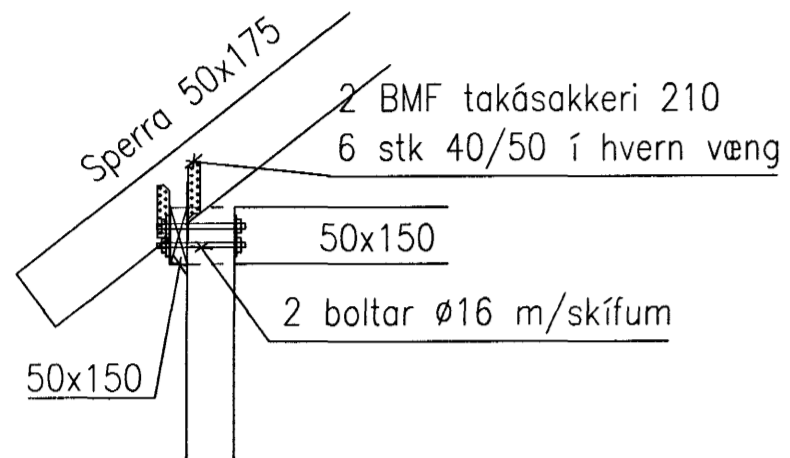

DEILI 1-10, 1:20.

2 Hliðarmynd

3 Hliðarmynd

4 Hliðarmynd

5 Hliðarmynd

2 Grunnmynd

6 Hliðarmynd

7 Snið

Öll mál í mm

13/102

VERKFRÆÐISTOFA HALLDÓRS HANNESSONAR S.5654355 GUNNARSSUNDI 10 HAFNARFIRÐI	
ÖLDUGATA 10, HAFNARFIRÐI	Mkv. 1 : 20
Deili nr. 1-10	Reiknað: H H
	Teiknað: H H
	Kt. hönnuðar: 141139-2159
	Breytt:
Verk: Öldugata 10	Blað.n.r.:18
	Dags.: 13.júlí 2002