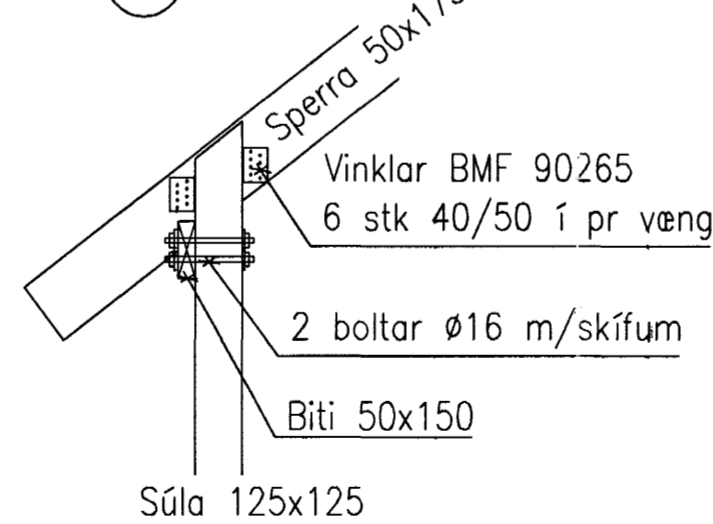

DEILI 1-10, 1:20.

9 Snið C-C

Bygginguvaldið
17 JULI 2002
VG

Öll mál í mm

13/102

VERKFRÆÐISTOFA HALLDÓRS HANNESSONAR S.5654355 GUNNARSSUNDI 10 HAFNARFIRÐI	
ÖLDUGATA 10, HAFNARFIRÐI	Mkv. 1 : 20
Deili nr. 1-10	Reiknað: H H
	Teiknað: H H
	Kt. hönnuðar: 141139-2159
	Breytt:
Verk: Öldugata 10	Blað.n.r.:18
	Dags.: 13.júlí 2002