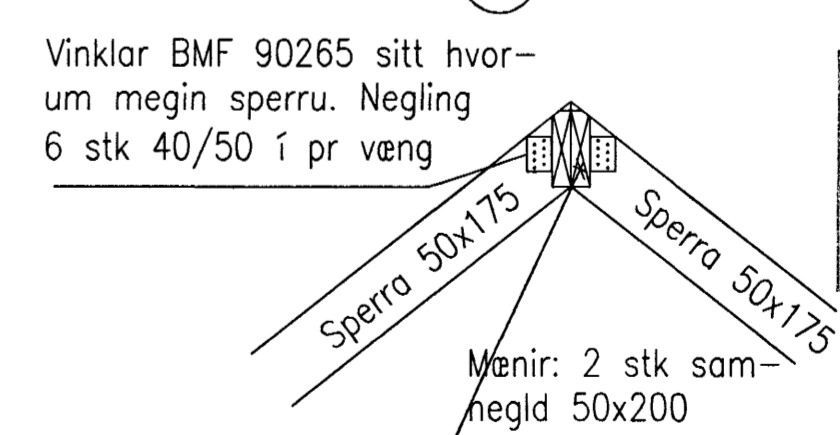

10 Snið

Bygginguvaldið
17 JULI 2002
VG

Öll mál í mm

13/102

VERKFRÆÐISTOFA HALLDÓRS HANNESSONAR S.5654355 GUNNARSSUNDI 10 HAFNARFIRÐI	
ÖLDUGATA 10, HAFNARFIRÐI	Mkv. 1 : 20
Deili nr. 1-10	Reiknað: H H
	Teiknað: H H
	Kt. hönnuðar: 141139-2159
	Breytt:
Verk: Öldugata 10	Blað.n.r.:18
	Dags.: 13.júlí 2002