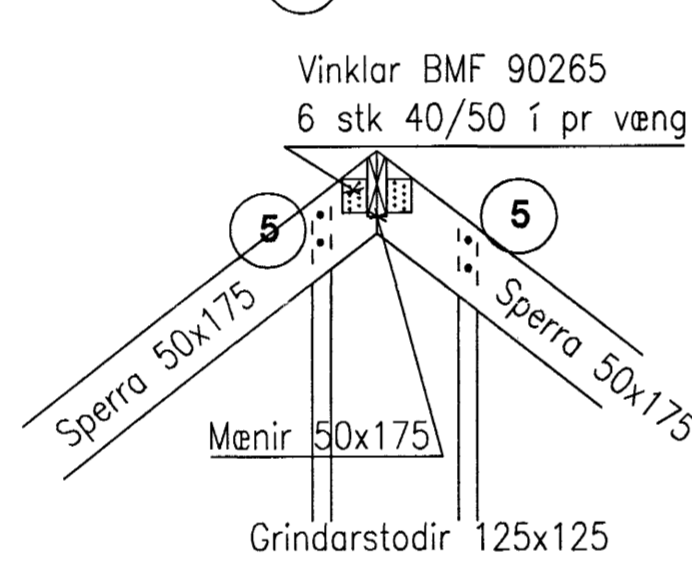

DEILI 1-10, 1:20.

2 Hliðarmynd

3 Hliðarmynd

4 Hliðarmynd

5 Hliðarmynd

2 Grunnmynd

6 Hliðarmynd

7 Snið

7 Séð framan frá

8 Snið

1 Hliðarmynd

9 Grunnmynd

9 Snið C-C

9 Séð framan frá

10 Snið

Bygginguvaldið
17 JULI 2002
VG

Öll mál í mm

13/102

VERKFRÆÐISTOFA HALLDÓRS HANNESSONAR S.5654355 GUNNARSSUNDI 10 HAFNARFIRÐI	
ÖLDUGATA 10, HAFNARFIRÐI	Mkv. 1 : 20
Deili nr. 1-10	Reiknað: H H
	Teiknað: H H
	Kt. hönnuðar: 141139-2159
	Breytt:
Verk: Öldugata 10	Blað.n.r.:18
	Dags.: 13.júlí 2002