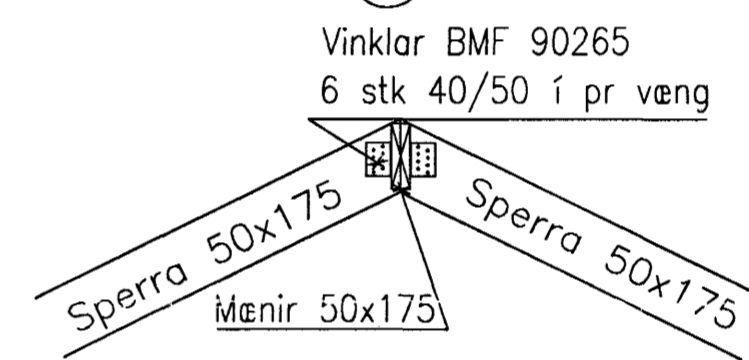

DEILI 1-10, 1:20.

8 Snið

Bygginguvaldið
17 JULI 2002
VG

Öll mál í mm

13/102

VERKFRÆÐISTOFA HALLDÓRS HANNESSONAR S.5654355 GUNNARSSUNDI 10 HAFNARFIRÐI	
ÖLDUGATA 10, HAFNARFIRÐI	Mkv. 1 : 20
Deili nr. 1-10	Reiknað: H H
	Teiknað: H H
	Kt. hönnuðar: 141139-2159
	Breytt:
Verk: Öldugata 10	Blað.n.r.:18
	Dags.: 13.júlí 2002