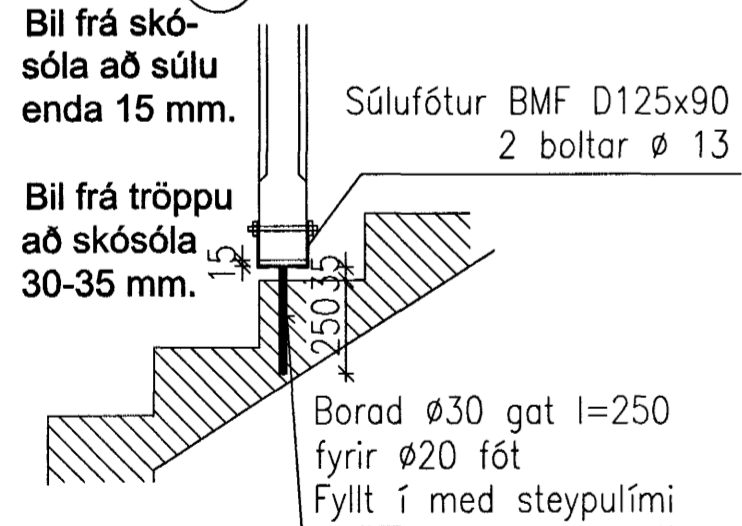

1 Hliðarmynd