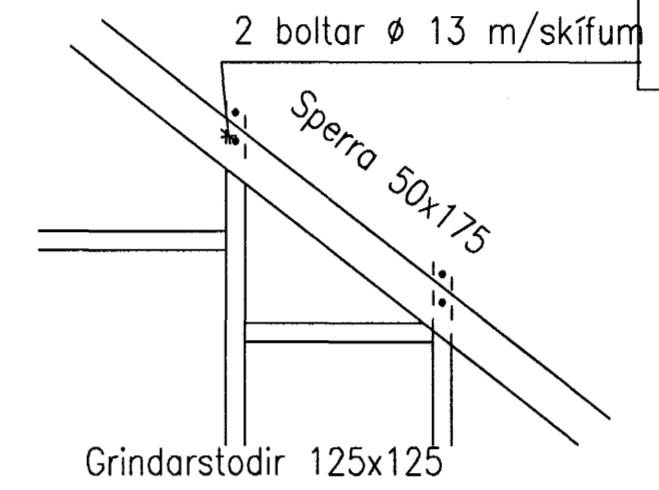

DEILI 1-10, 1:20.

2 Hliðarmynd

3 Hliðarmynd

4 Hliðarmynd

5 Hliðarmynd

2 Grunnmynd

6 Hliðarmynd

7 Snið

7 Séð framan frá

8 Snið

1 Hliðarmynd

9 Grunnmynd

9 Snið C-C

9 Séð framan frá

10 Snið

Bygginguvaldið
17 JULI 2002
VG

Öll mál í mm

13/102

VERKFRÆÐISTOFA HALLDÓRS HANNESSONAR S.5654355 GUNNARSSUNDI 10 HAFNARFIRÐI	
ÖLDUGATA 10, HAFNARFIRÐI	Mkv. 1 : 20
Deili nr. 1-10	Reiknað: H H
	Teiknað: H H
	Kt. hönnuðar: 141139-2159
	Breytt:
Verk: Öldugata 10	Blað.n.r.:18
	Dags.: 13.júlí 2002