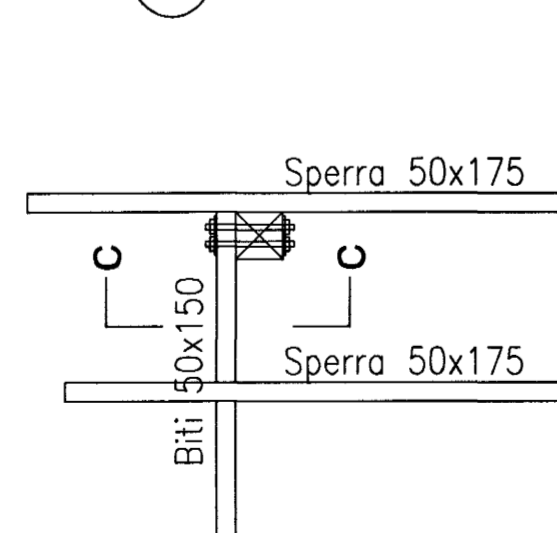

DEILI 1-10, 1:20.

2 Hliðarmynd

3 Hliðarmynd

4 Hliðarmynd

5 Hliðarmynd

2 Grunnmynd

6 Hliðarmynd

7 Snið

7 Séð framan frá

8 Snið

1 Hliðarmynd

9 Grunnmynd

9 Snið C-C

9 Séð framan frá

10 Snið

Bygginguvaldið
17 JULI 2002
VG

Öll mál í mm

13/102

VERKFRÆÐISTOFA HALLDÓRS HANNESSONAR S.5654355 GUNNARSSUNDI 10 HAFNARFIRÐI	
ÖLDUGATA 10, HAFNARFIRÐI	Mkv. 1 : 20
Deili nr. 1-10	Reiknað: H H
	Teiknað: H H
	Kt. hönnuðar: 141139-2159
	Breytt:
Verk: Öldugata 10	Blað.n.r.:18
	Dags.: 13.júlí 2002