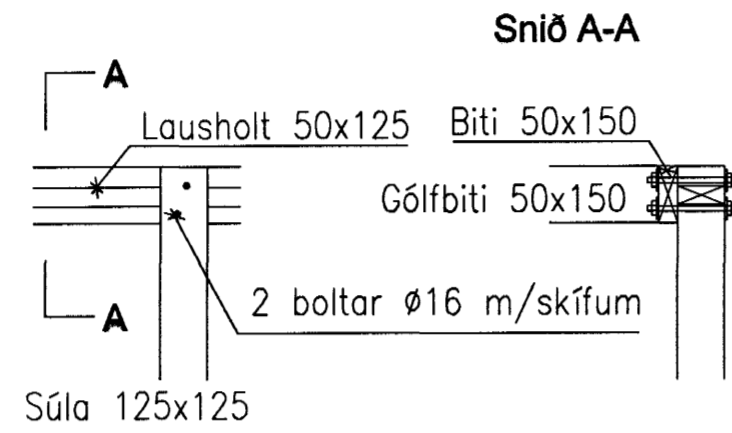

DEILI 1-10, 1:20.

2 Hliðarmynd

3 Hliðarmynd

4 Hliðarmynd

5 Hliðarmynd

2 Grunnmynd

6 Hliðarmynd

7 Snið

Öll mál í mm

13/102

VERKFRÆÐISTOFA HALLDÓRS HANNESSONAR S.5654355 GUNNARSSUNDI 10 HAFNARFIRÐI	
ÖLDUGATA 10, HAFNARFIRÐI	Mkv. 1 : 20
Deili nr. 1-10	Reiknað: H H
	Teiknað: H H
	Kt. hönnuðar: 141139-2159
	Breytt:
Verk: Öldugata 10	Blað.n.r.:18
	Dags.: 13.júlí 2002