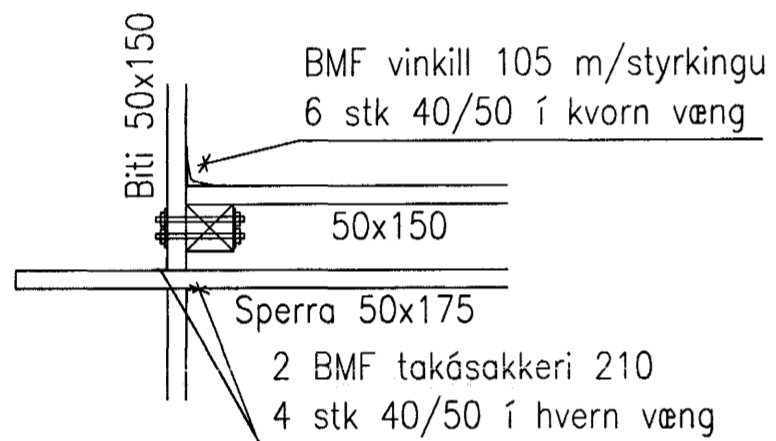

DEILI 1-10, 1:20.

2 Hliðarmynd

3 Hliðarmynd

4 Hliðarmynd

5 Hliðarmynd

2 Grunnmynd

6 Hliðarmynd

7 Snið

Öll mál í mm

13/102

VERKFRÆÐISTOFA HALLDÓRS HANNESSONAR S.5654355 GUNNARSSUNDI 10 HAFNARFIRÐI	
ÖLDUGATA 10, HAFNARFIRÐI	Mkv. 1 : 20
Deili nr. 1-10	Reiknað: H H
	Teiknað: H H
	Kt. hönnuðar: 141139-2159
	Breytt:
Verk: Öldugata 10	Blað.n.r.:18
	Dags.: 13.júlí 2002