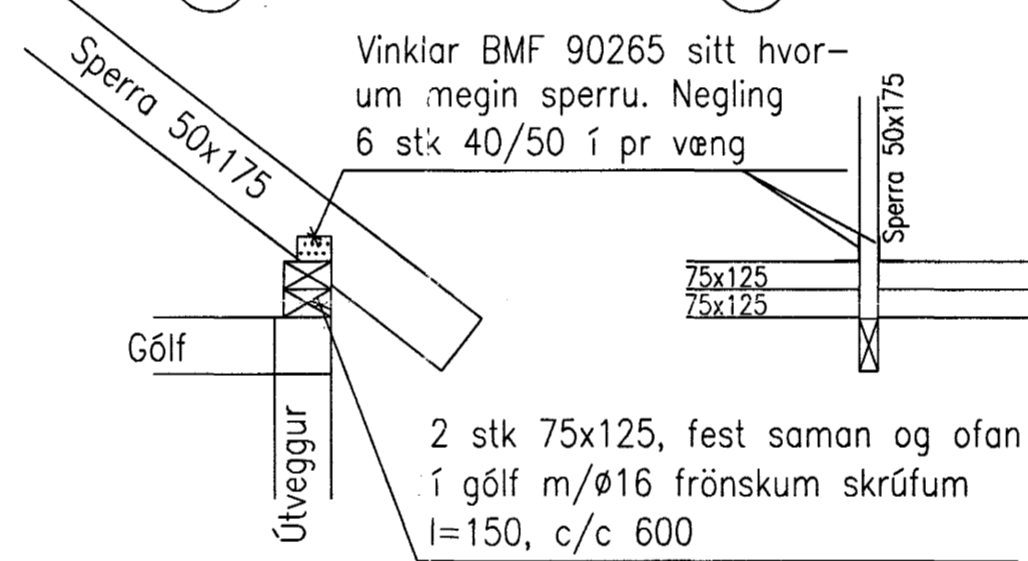

DEILI 1-10, 1:20.

2 Hliðarmynd

3 Hliðarmynd

4 Hliðarmynd

5 Hliðarmynd

2 Grunnmynd

6 Hliðarmynd

7 Snið

Öll mál í mm

13/102

VERKFRÆÐISTOFA HALLDÓRS HANNESSONAR S.5654355 GUNNARSSUNDI 10 HAFNARFIRÐI	
ÖLDUGATA 10, HAFNARFIRÐI	Mkv. 1 : 20
Deili nr. 1-10	Reiknað: H H
	Teiknað: H H
	Kt. hönnuðar: 141139-2159
	Breytt:
Verk: Öldugata 10	Blað.n.r.:18
	Dags.: 13.júlí 2002