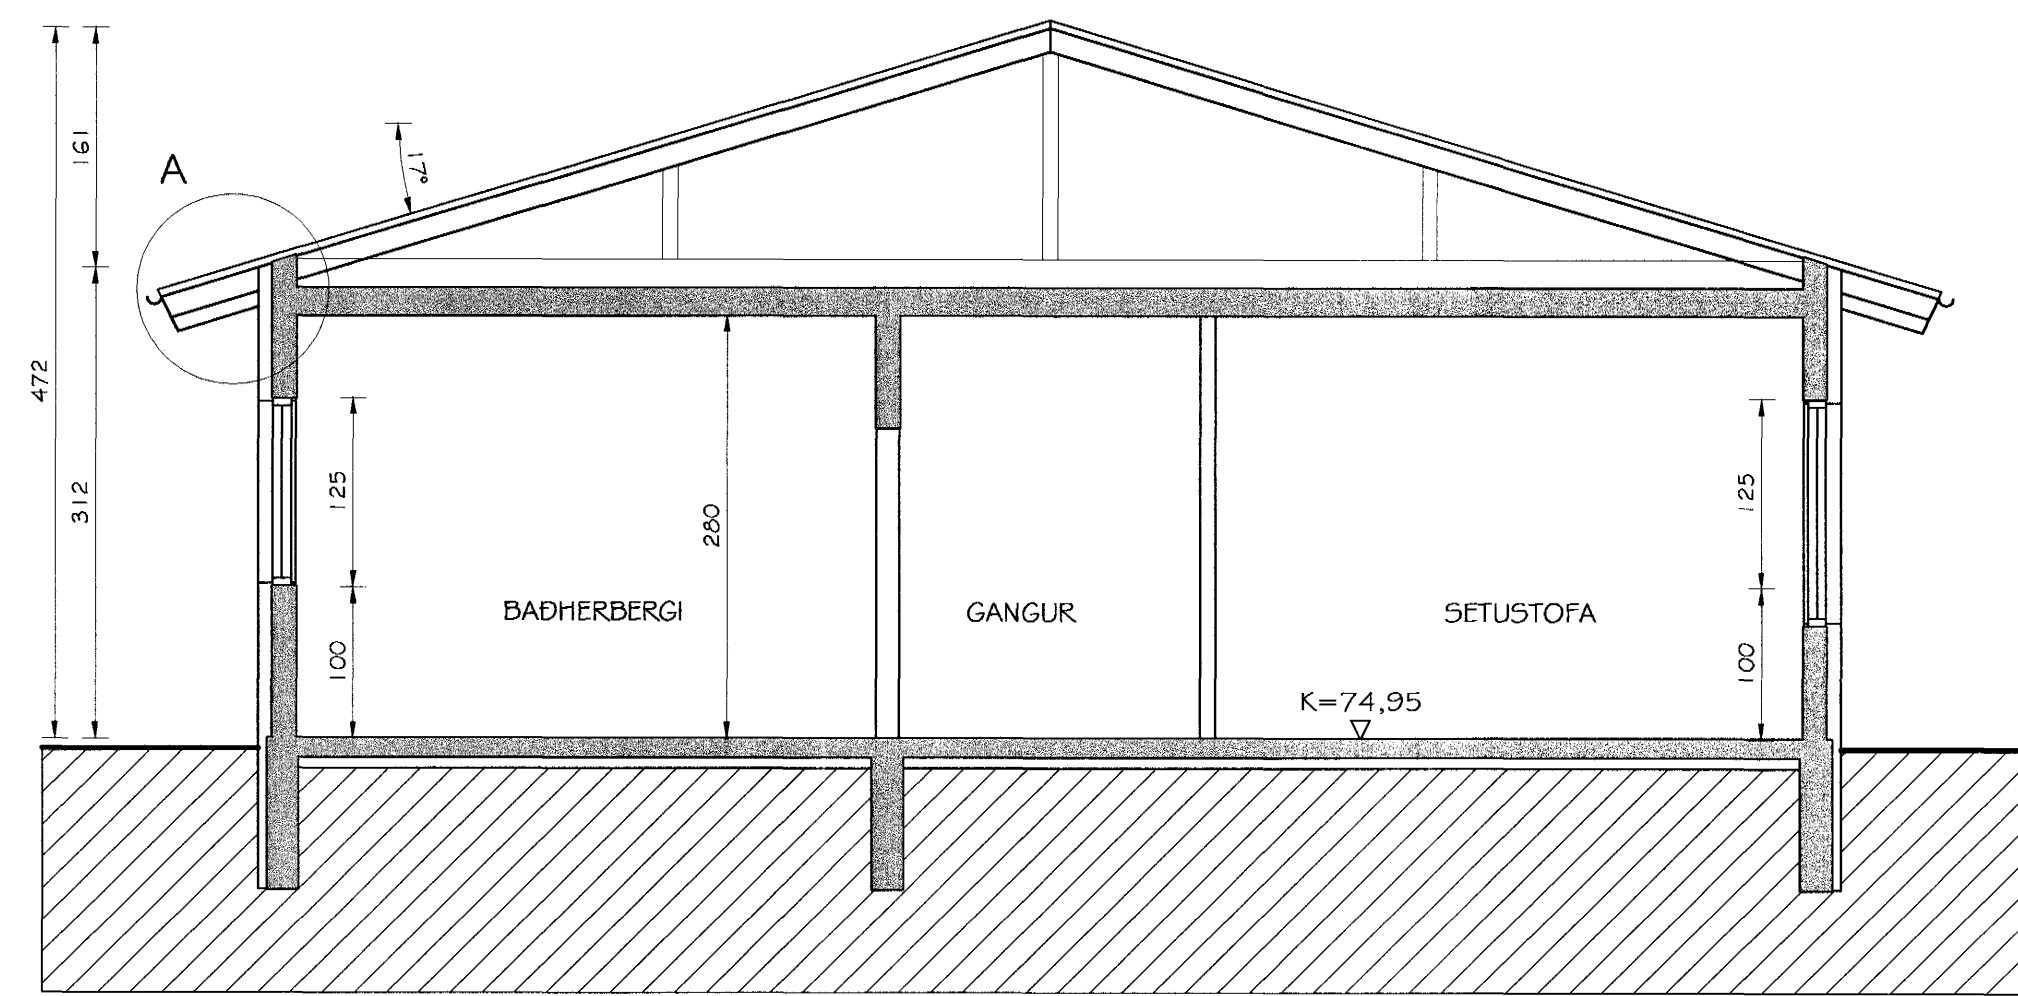

SNID A-A
MKV. 1:50