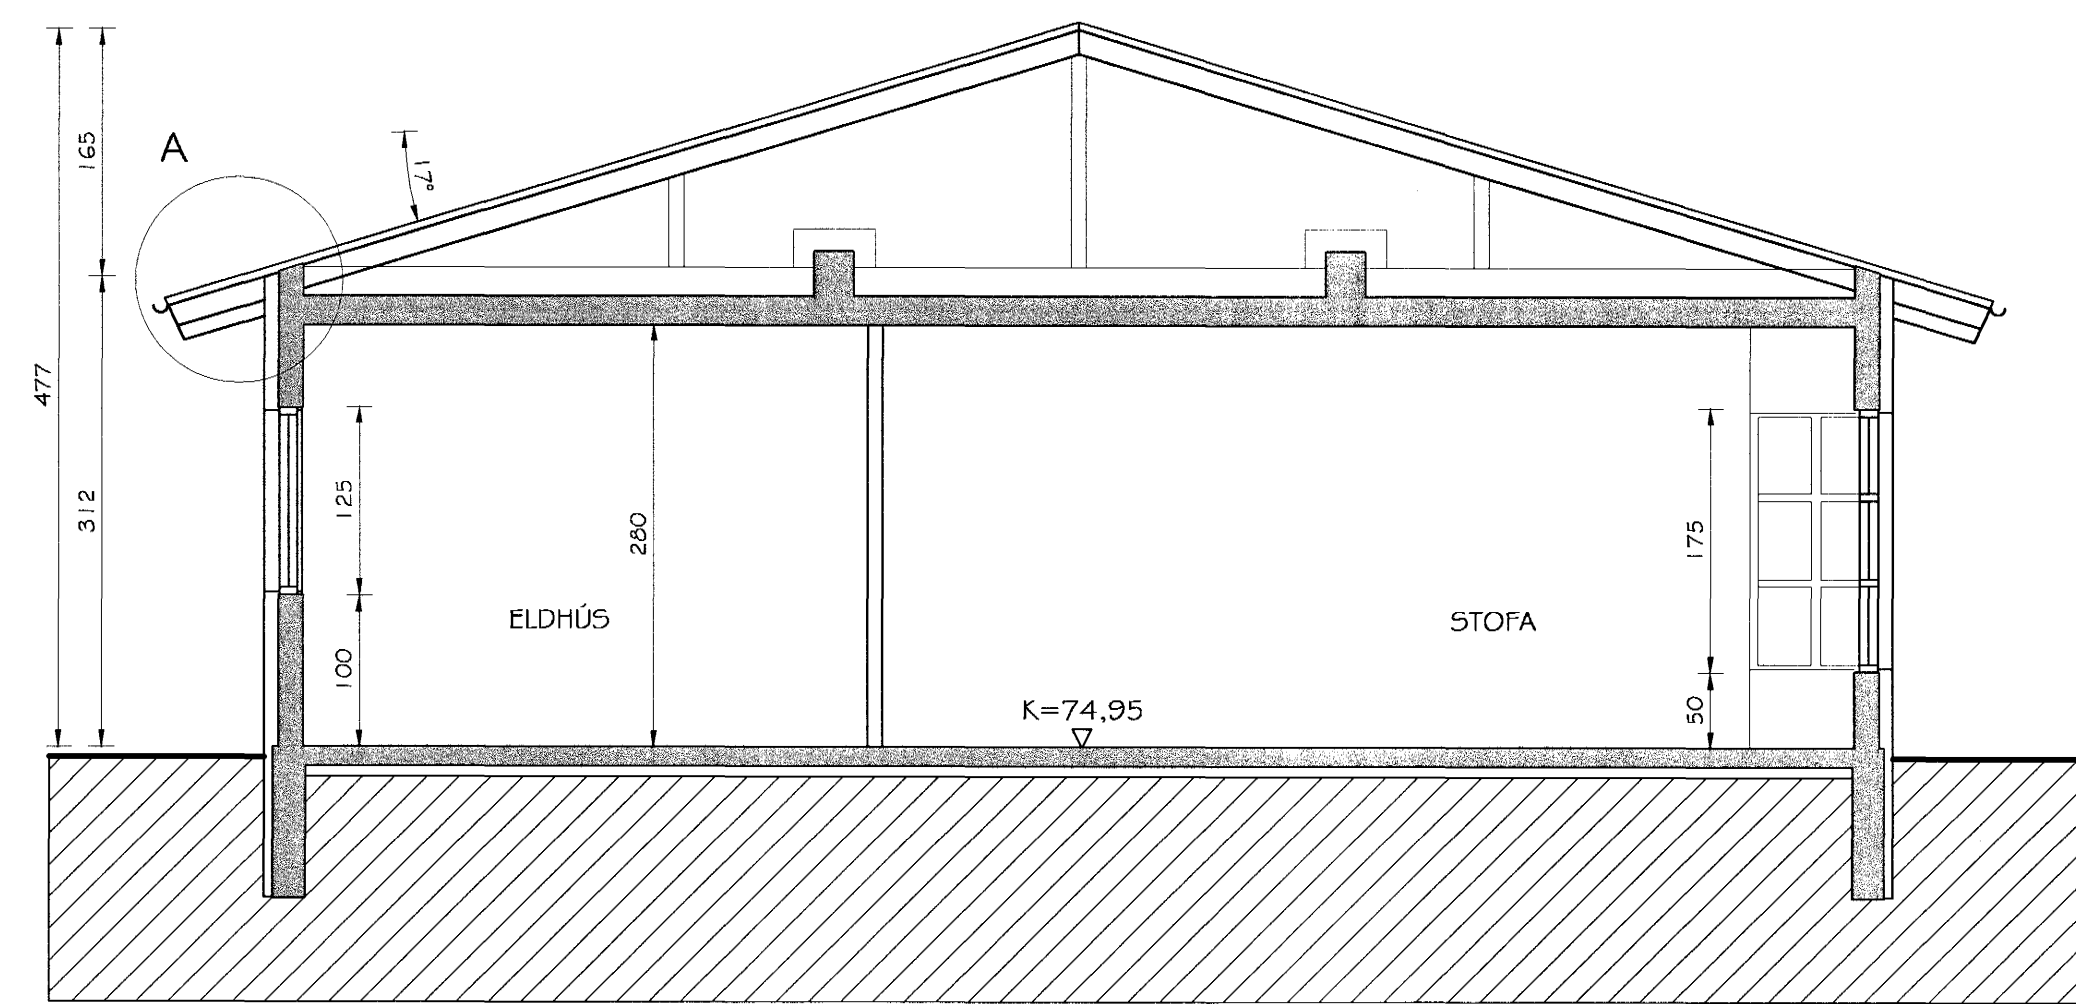

SNID B-B
MKV. 1:50

Byggingafrádráttir Hafnarfjarðar
Afgreitt barn
05. MAÍ 2002

Br. nr.	Dags.	Af.	Breyting
(A)			
(B)			
(C)			
(D)			

TEIKNISTOFAN TORGÍÐ
RÁÐGJÖF - HÖNNUN - EFTIRLIT

SVÖLUÁS 38
HAFNARFIRÐI

Teikningarheiti: GRUNNMYND, SNID
MÁLTEIKNING

Dags. 12.07.2002 Kvarði 1:50

Hannað þ.F. Teiknað V.Ó.J. Samþ. *[Signature]*

Verknr. 02-808 Tekn.nr. 201 Breyt.Lr.