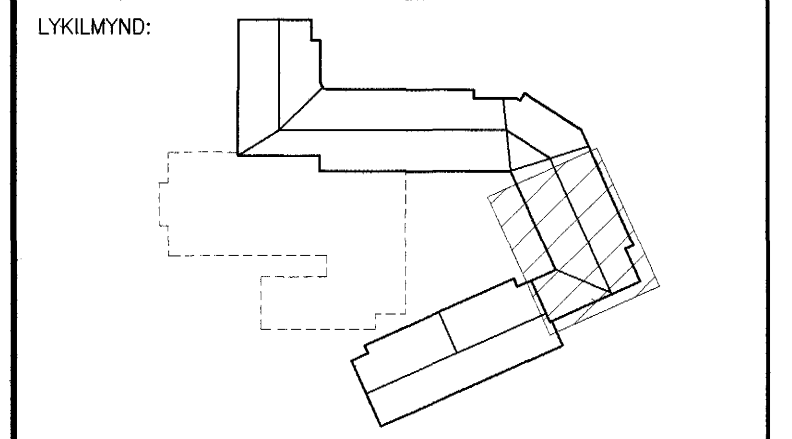

Aritun samræmingarhönnuðar:

Byggingatúlinn úr Hafnarfjarðar  
Afgreitt þann  
24 FEB. 2003

ÓTGÁFA	DAGSETNING	TEIKNAD	YFIRFARID	SAMÞYKKT
EDLI	BREYTINGAR			

HANNAD:	UBJ	DAGS.:	30.01.'03
TEIKNAD:	SI	KVARDI:	1:50
YFIRF.:	G.G.	VERK NR.:	5220
SKRÁ:	F-20-01	TEIKN.NR.:	F-24-01