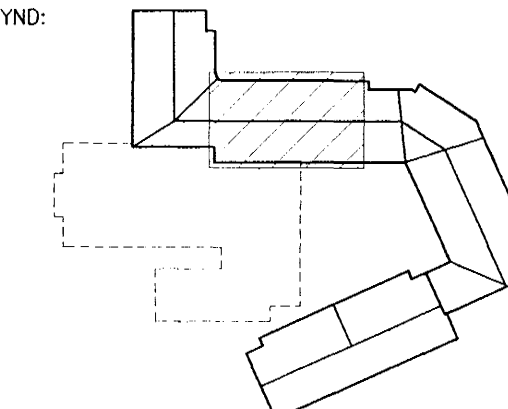

Áritun samræmingarhönnuðar:

SKÝRINGAR:

Lagnir í kjallara eru fast við loftið.

PU=pípur upp
PN=pípur niður

ÓTGÁFA	DAGSETNING	TEIKNAD	YFIRFARID	SAMBYKKT
--------	------------	---------	-----------	----------

EDLI BREYTINGAR

LYKILMYND:

HANNAD:	UBJ	DAGS:	30.01.'03
TEIKNAD:	SI/UBJ	KVARDI:	1:50
YFIRF:	G. G.	VERK NR.:	5220
SKRÁ:	P-00-01	TEIKN.NR.:	P-02-01

SAMP.: *[Signature]* 210259-2529

FRUMSTÆRD BLADS A1 - BLADSTÆRD A3, MINNKUN 1:2