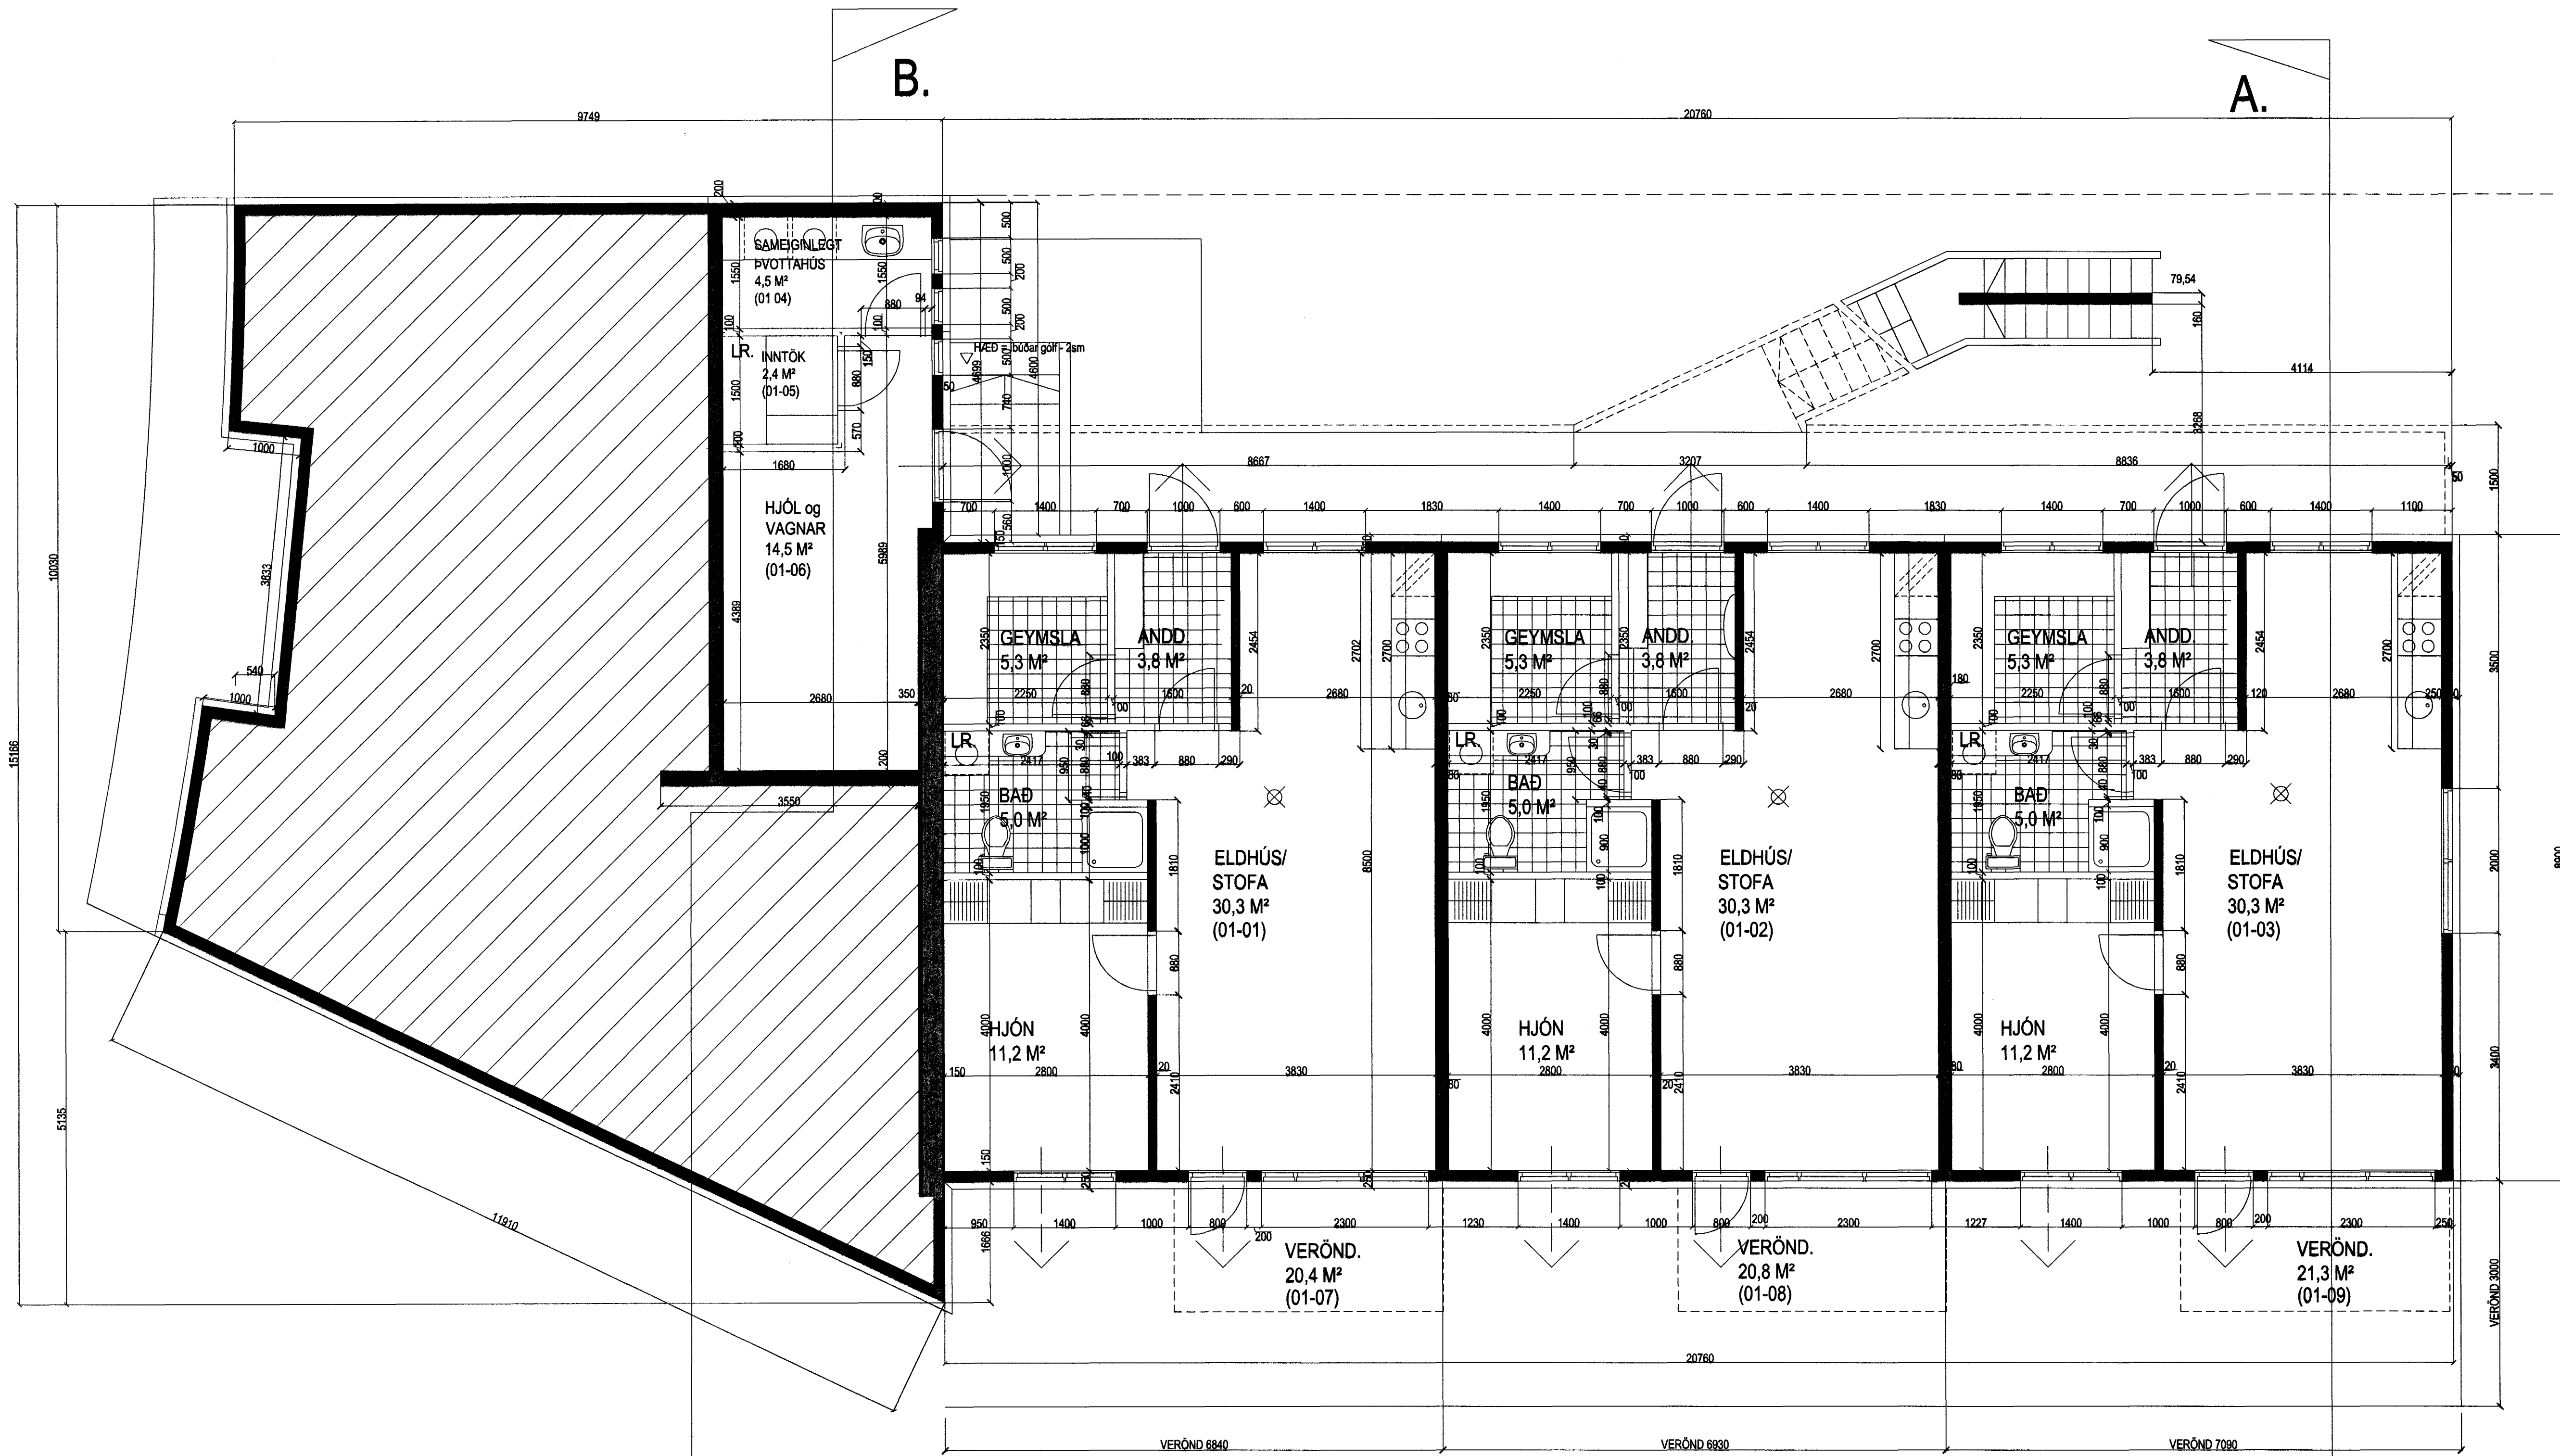

ERLUÁS 1 HAFNARFIRÐI.

GRUNNMYND Kjallari/1h. MKV. 1:50.

ERLUÁS 1 HAFNARFIRÐI.

Sigurður Þorvaldsson byggingafræðingur bfi.
Teiknistofan Strandgötu 11 220 Hafnarfirði.
STH, teiknistofan ehf. kt. 510298-2769. Kt. aðalhönnuðar: 141250-4189.
Sími: 5651510. Netfang: teiknistofan@islandia.is

Skýringar:	Séruppráttur.
Teikning:	GRUNNMYND (1. HÆÐ/ 2. HÆÐ).
Mælikvarði:	1 : 50.
Undirskrift:	<i>12/12 03807 ph</i>
Blað nr: S2 af 4.	Dagsetning: 21 des 2002.
Breytt.	