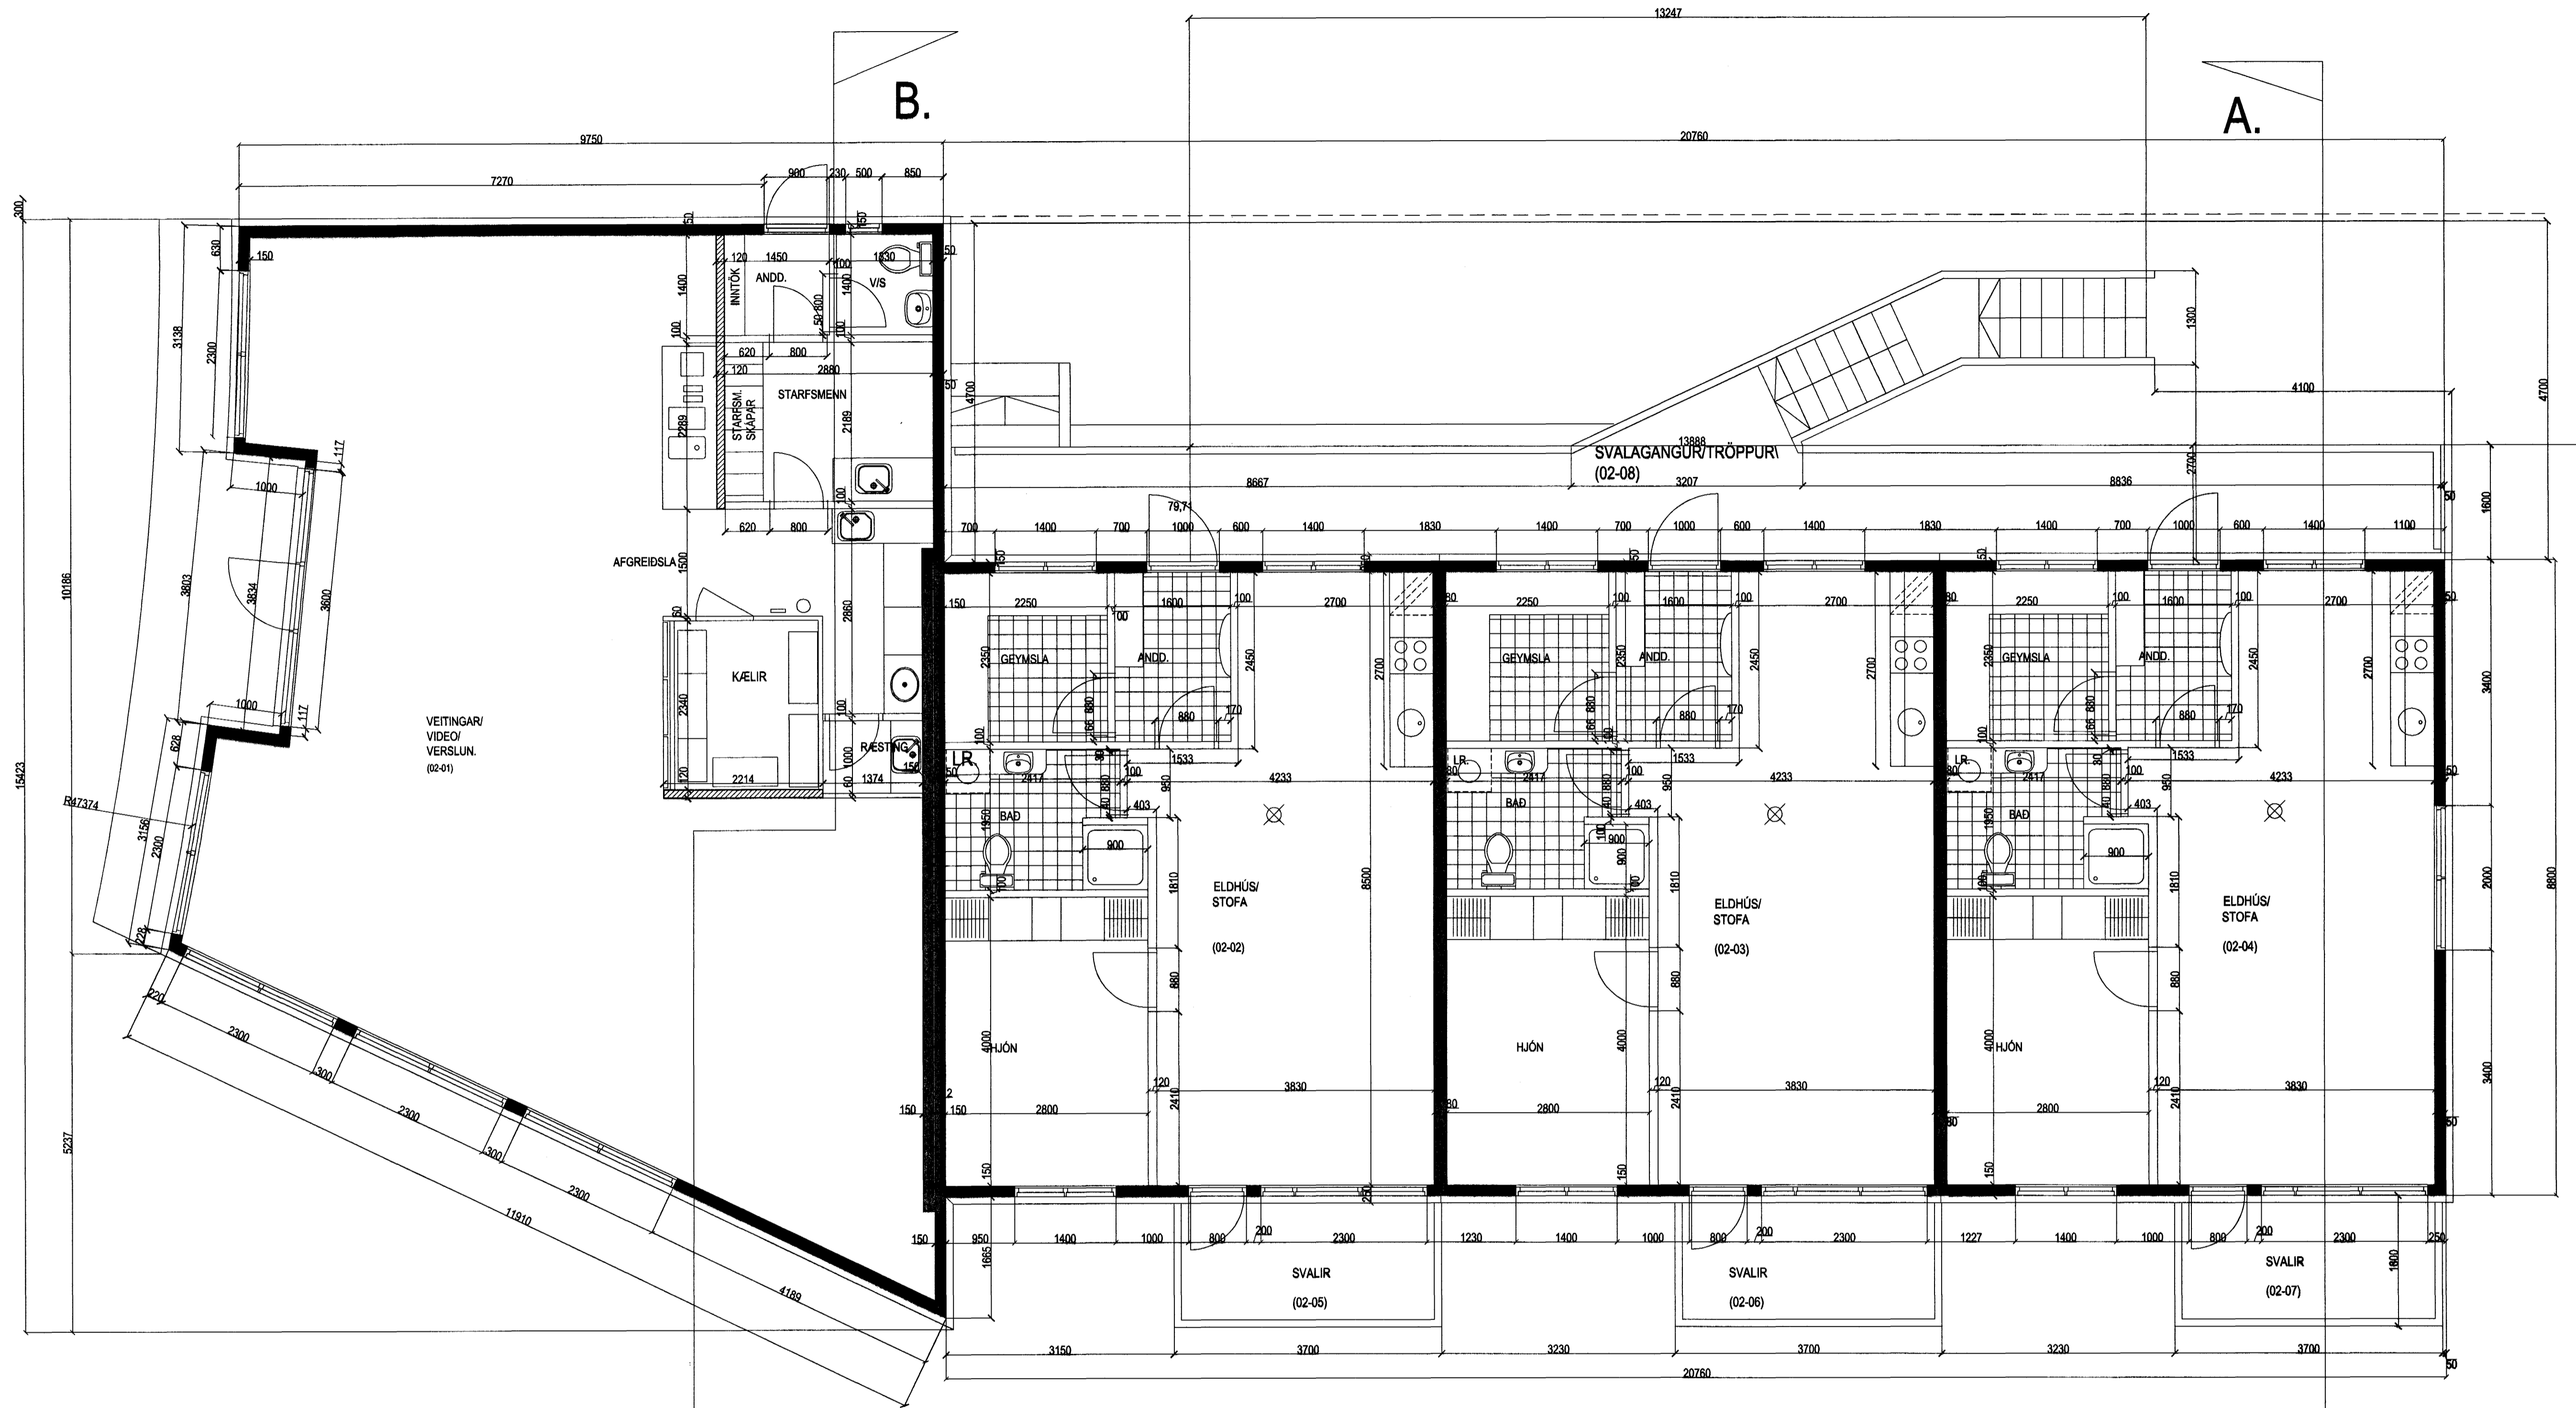

ERLUÁS 1 HAFNARFIRÐI.

GRUNNMYND 1h./2h. MKV. 1:50.

ERLUÁS 1 HAFNARFIRÐI.

Sigurður Þorvarðarson byggingafræðingur bfi.
Teiknistofan Strandgötu 11 220 Hafnarfirði.
STH, teiknistofan ehf. kt. 510298-2769. Kt. aðalhönnuðar: 141250-4189.
Sími: 5651510. Netfang: teiknistofan@islandia.is

Skýringar:	Séruppráttur.
Teikning:	GRUNNMYND (1. HÆÐ/ 2. HÆÐ).
Mælikvarði:	1 : 50.
Undirskrift:	<i>12/12 03 Stp</i>
Blað nr: S1 af 4.	Dagsetning: 21 des 2002.
Breytt.	