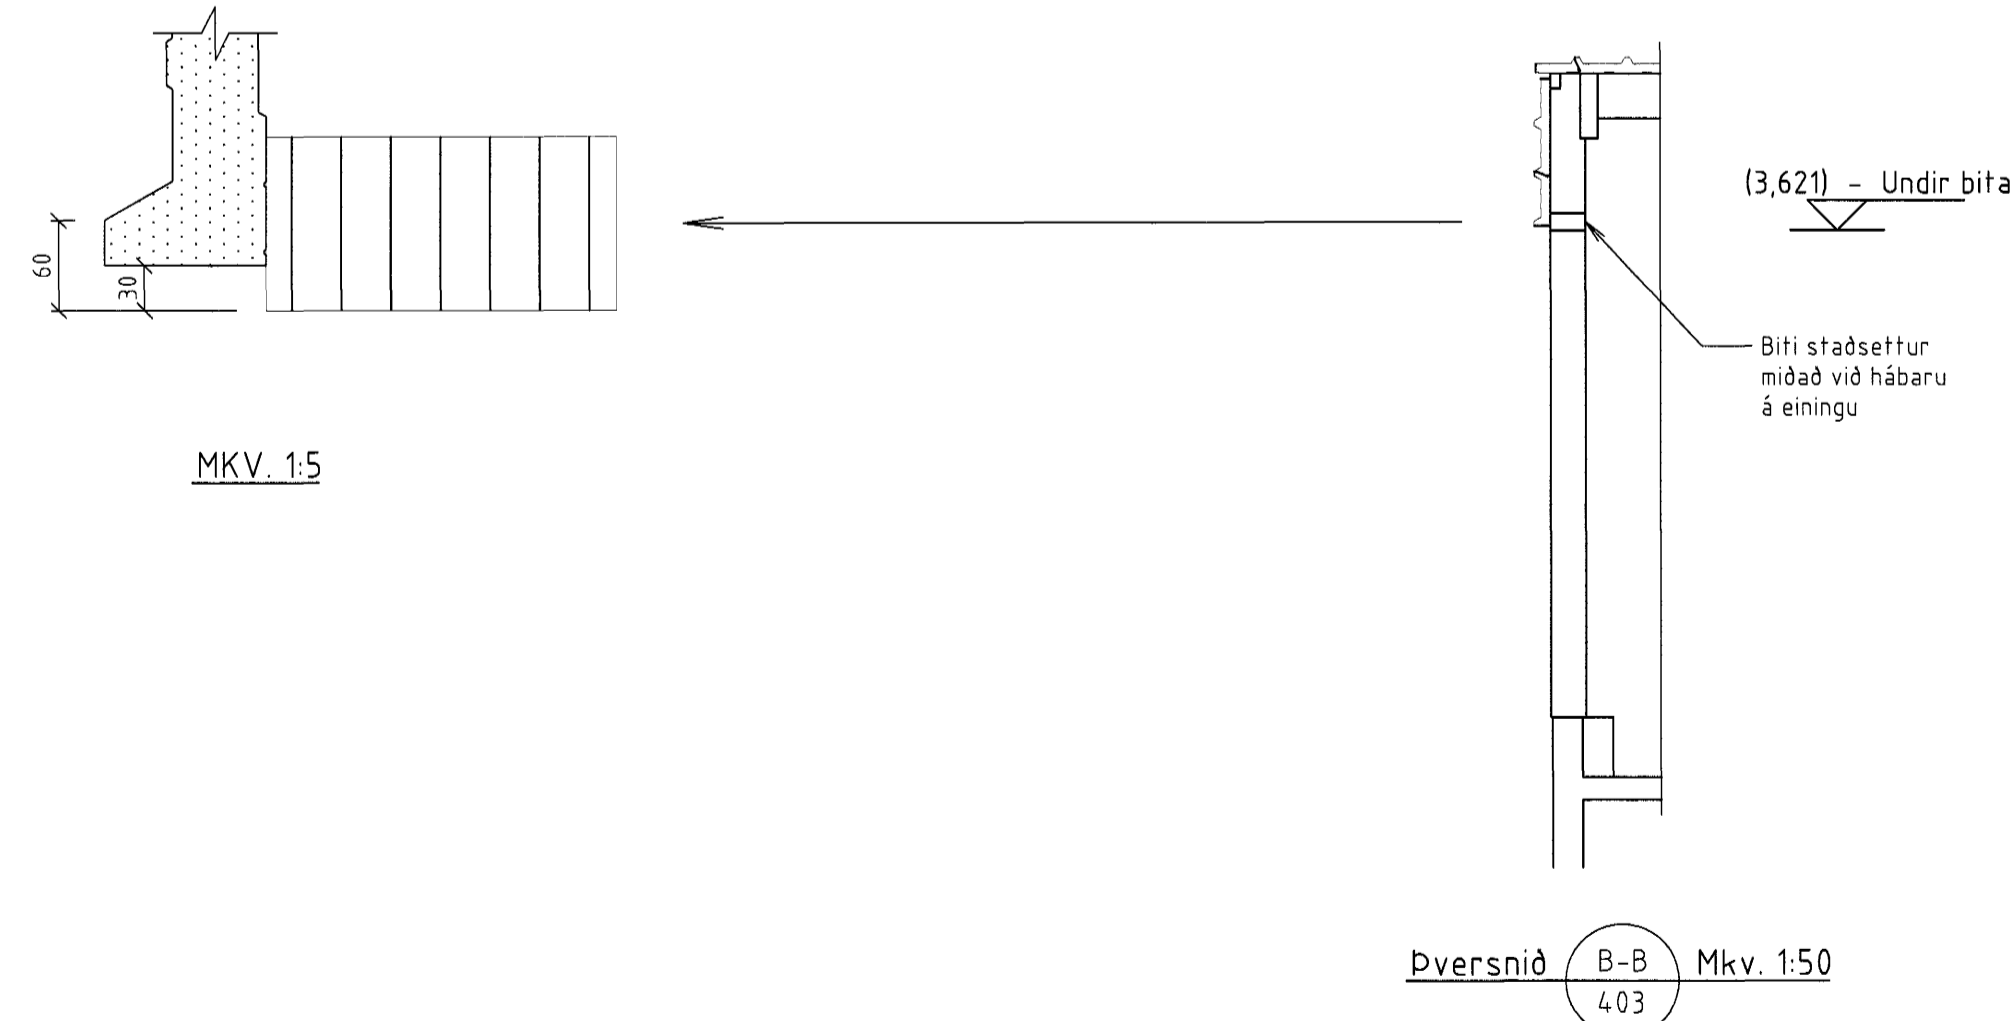

(2,282) - Undir bita

Byggingarrit af Félmi  
Afgreitt  
20.11.2003

ÖLL AFNOT OG AFRITUN TEKNINGAR AÐ HLUTA EÐA Í HEILD ER HÁÐ SKRIFLEGU LEYFI LÍMTRÉS HF.

Númer	Dags	Skýring breytingar	Br. af
<b>LÍMTRÉ HF.</b>			
MKV. 1:50,15/A1	DAGS. 21.01.2003	VERKNR. 2002080013	ÚTGÁFA NR. 1
TEKN. GF	REKN. GF	YFIRF. UÓ	NR. TEKNINGAR
HEITI VERKS: Rauðhella 12, Hafnarfirði			402
HEITI TEKNINGAR: Yleiningar á þak og vegg			DAGS. ÁRITUNAR 20.11.03
Dversnið A-A og B-B			DAGS. ÁRITUNAR 14.11.03