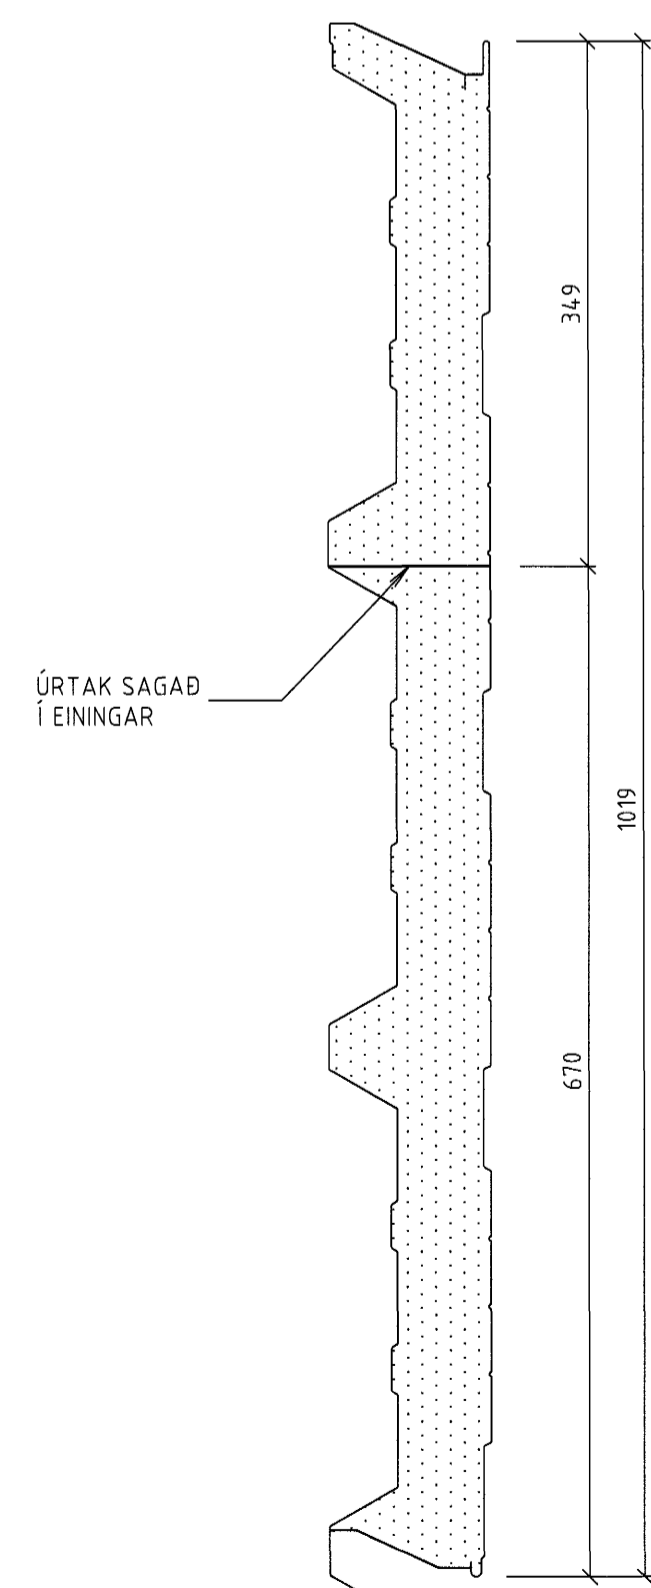

(2,282) - Undir bita

Byggingarrit af Félmi  
Afgreitt  
20.11.2003

ÖLL AFNOT OG AFRITUN TEKNINGAR AÐ HLUTA EÐA Í HEILD ER HÁÐ SKRIFLEGU LEYFI LÍMTRÉS HF.

Númer	Dags	Skýring breytingar	Br. af
<b>LÍMTRÉ HF.</b>			
MKV. 1:50,15/A1	DAGS. 21.01.2003	VERKNR. 2002080013	ÚTGÁFA NR. 1
TEKN. GF	REKN. GF	YFIRF. UÓ	NR. TEKNINGAR
HEITI VERKS: Rauðhella 12, Hafnarfirði			402
HEITI TEKNINGAR: Yleiningar á þak og vegg			DAGS. ÁRITUNAR 20.11.03
Dversnið A-A og B-B			DAGS. ÁRITUNAR 14.11.03