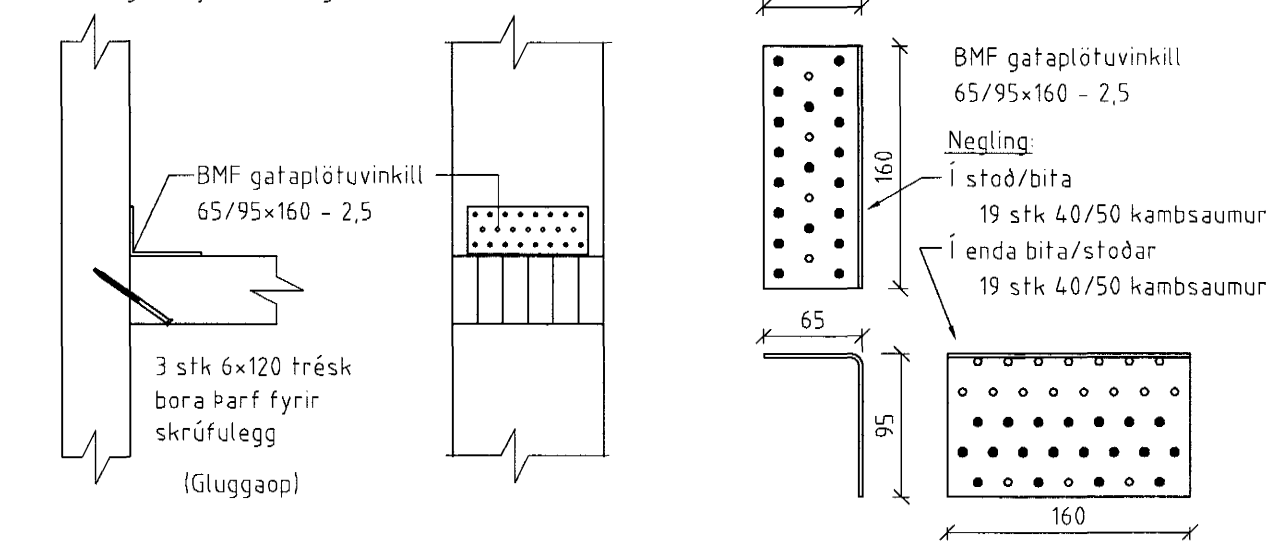

Vesturgafli C Mkv. 1:50
104

Austurgafli D Mkv. 1:50
104

Sérmynd 11 Mkv. 1:10
104

x - sérmynd Mkv. 1:10
Festing langbanda 90x200

y - sérmynd Mkv. 1:10
Festing bita yfir hurðargötum

z - sérmynd Mkv. 1:10
Festing lausholta í gluggagötum

ÖLL AFNOT OG AFRITUN TEIKNINGAR AD HLUTA EDA Í HEILD ER HÁÐ SKRIFLEGU LEYFI LÍMTRÉS HF.

Númer	Dags	Skýring breytingar	Br. af
MKV. 150.1.10	DAGS. 2003.01.09	VERKNR. 2002080013	ÚTGÁFA NR. 1
TEIKN. BI	REIKN. BI	YFIRF. GG	NR. TEIKNINGAR
HEITI VERKS: Rauhella 12, Hafnarfirdi			104
HEITI TEIKNINGAR: Gaflymyndir - sérmyndir			DAGS. ÁRITUNAR 3/11/2003 DAGS. ÁRITUNAR 14.3.03