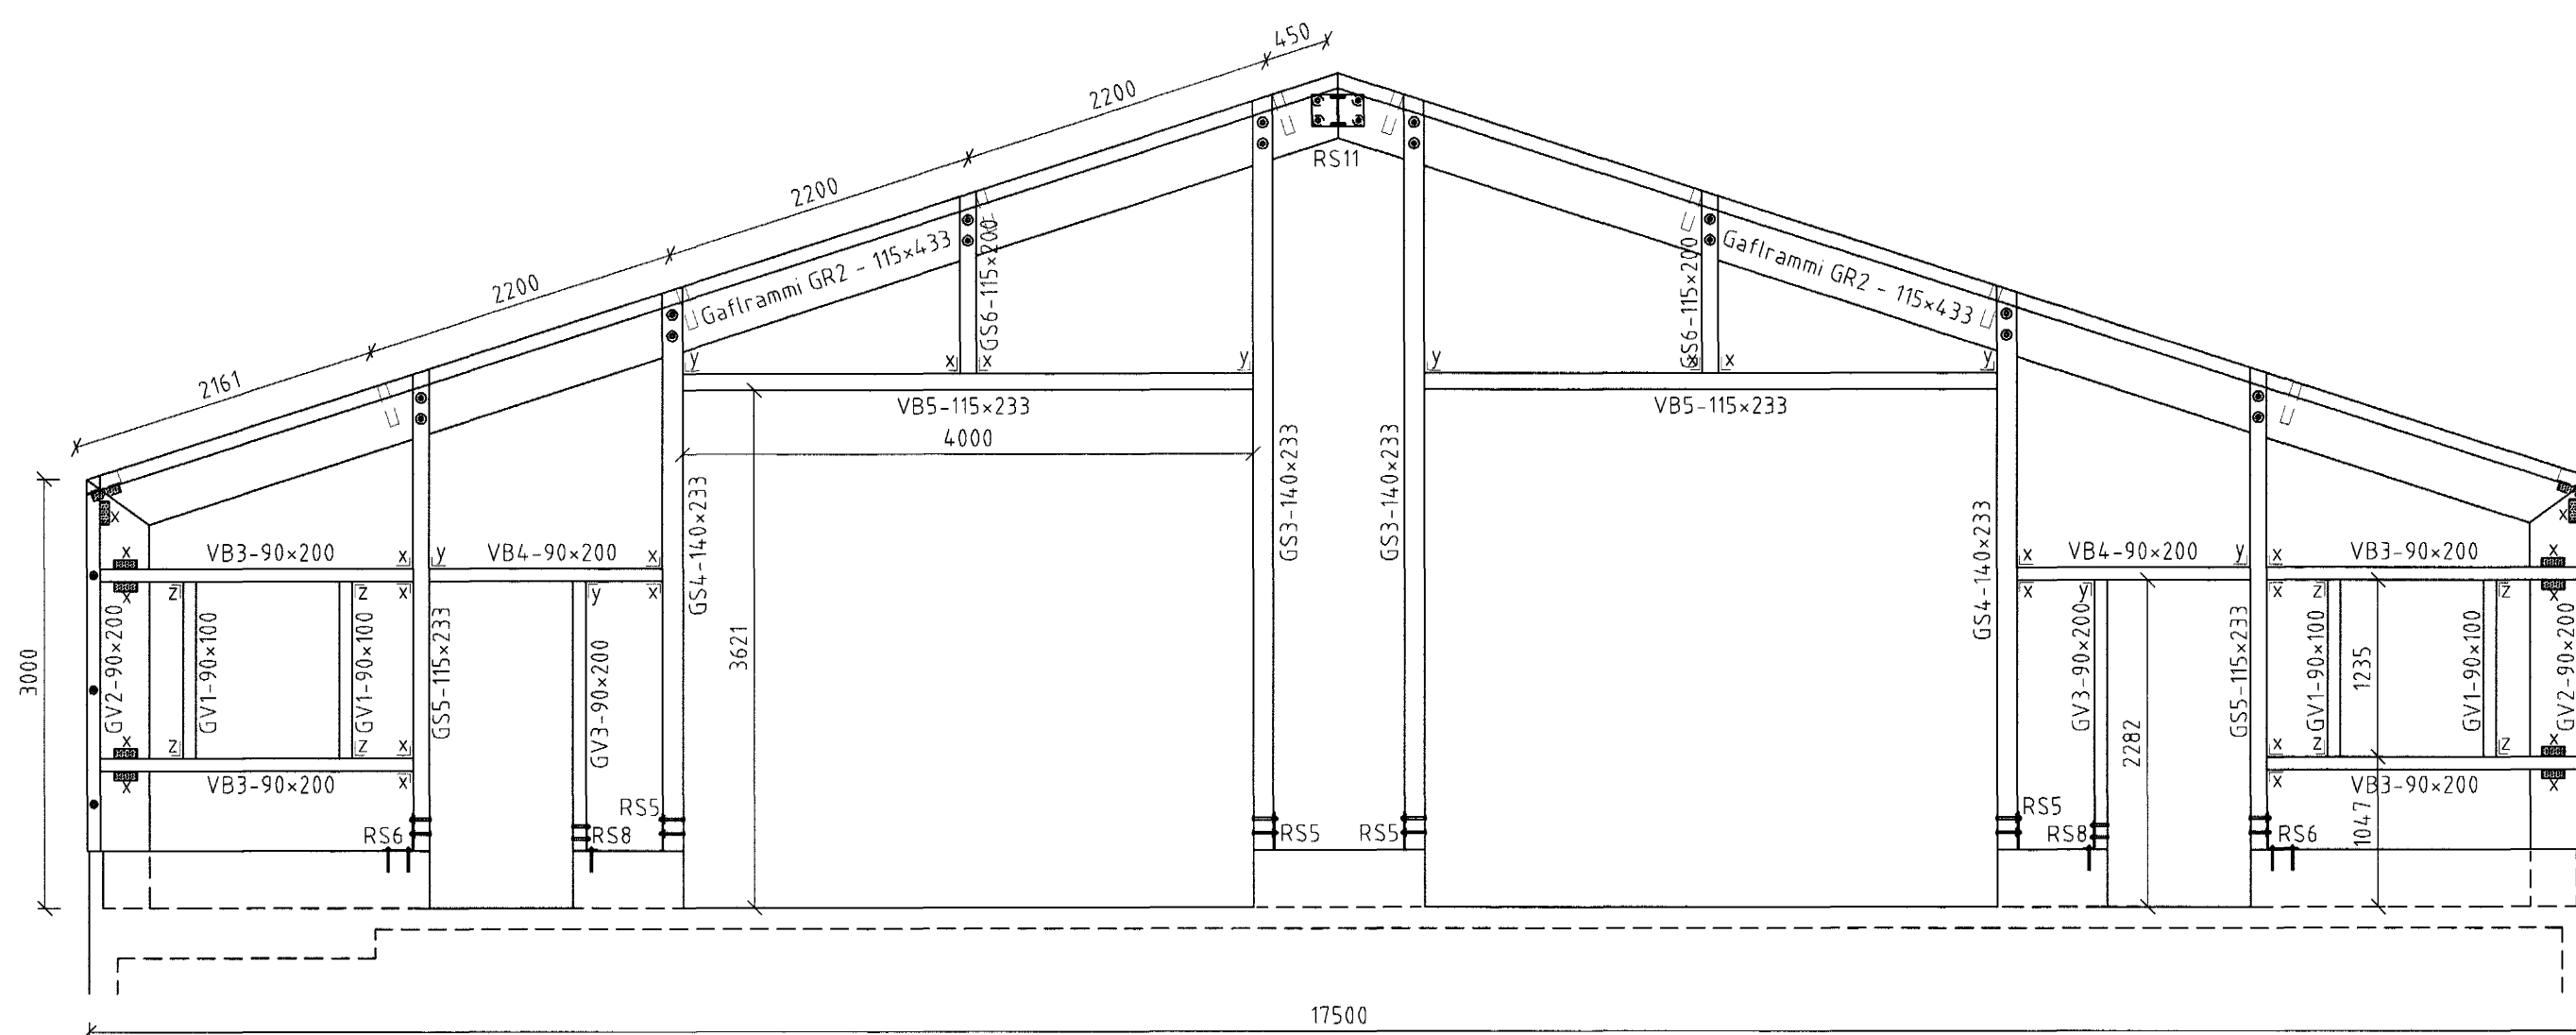

Vesturgafli C Mkv. 1:50
104

Austurgafli D Mkv. 1:50
104

Sérmynd 11 Mkv. 1:10
104

x - sérmynd Mkv. 1:10
Festing langbanda 90x200

y - sérmynd Mkv. 1:10
Festing bita yfir hurðargötum

z - sérmynd Mkv. 1:10
Festing lausholta í gluggagötum

ÖLL AFNOT OG AFRITUN TEIKNINGAR AD HLUTA EDA Í HEILD ER HÁÐ SKRIFLEGU LEYFI LÍMTRÉS HF.

Númer	Dags	Skýring breytingar	Br. af
MKV. 150.1.10	DAGS. 2003.01.09	VERKNR. 2002080013	ÚTGÁFA NR. 1
TEIKN. BI	REIKN. BI	YFIRF. GG	NR. TEIKNINGAR
HEITI VERKS: Rauhella 12, Hafnarfirdi			104
HEITI TEIKNINGAR: Gaflymyndir - sérmyndir			DAGS. ÁRITUNAR 3/11/2003 DAGS. ÁRITUNAR 14.3.03