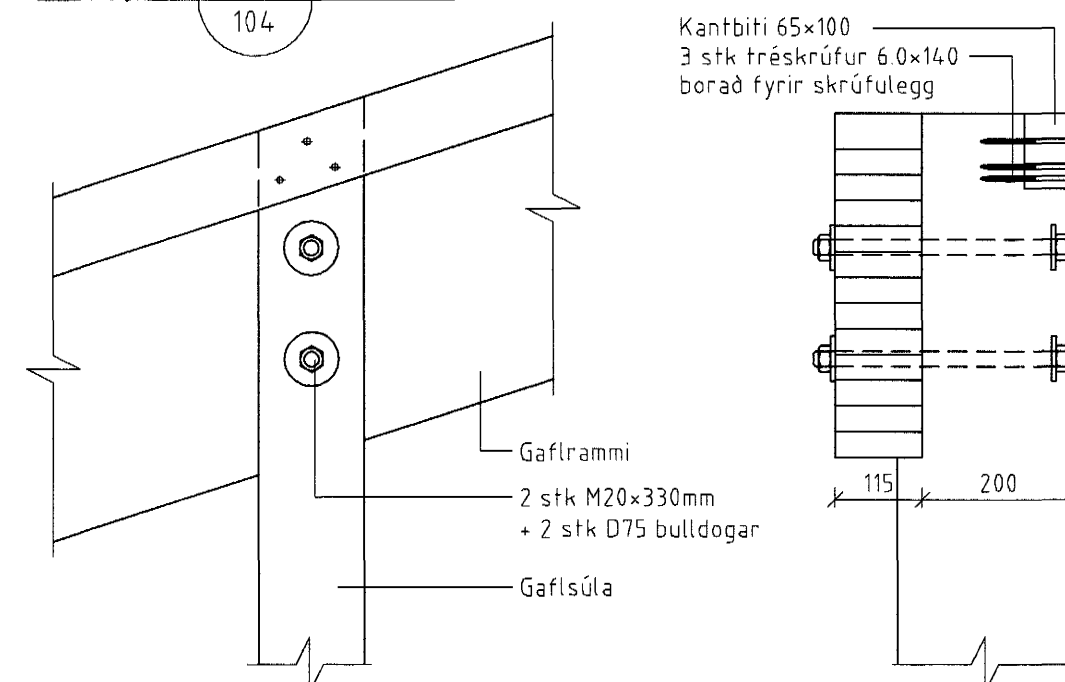

Vesturgafli C Mkv. 1:50
104

Austurgafli D Mkv. 1:50
104

Sérmynd 11 Mkv. 1:10
104

x - sérmynd Mkv. 1:10
Festing langbanda 90x200

y - sérmynd Mkv. 1:10
Festing bita yfir hurðargötum

z - sérmynd Mkv. 1:10
Festing lausholta í gluggagötum

ÖLL AFNOT OG AFRITUN TEIKNINGAR AD HLUTA EDA Í HEILD ER HÁÐ SKRIFLEGU LEYFI LÍMTRÉS HF.

Númer	Dags	Skýring breytingar	Br. af
MKV. 150.1.10	DAGS. 2003.01.09	VERKNR. 2002080013	ÚTGÁFA NR. 1
TEIKN. BI	REIKN. BI	YFIRF. GG	NR. TEIKNINGAR
HEITI VERKS: Rauhella 12, Hafnarfirdi			104
HEITI TEIKNINGAR: Gaflymyndir - sérmyndir			DAGS. ÁRITUNAR 3/11/2003 DAGS. ÁRITUNAR 14.3.03