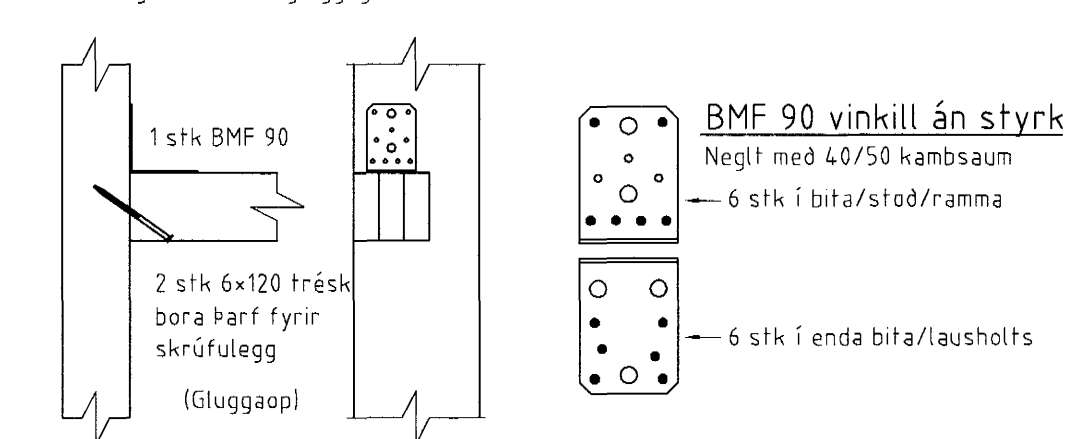

Vesturgafli C Mkv. 1:50
104

Austurgafli D Mkv. 1:50
104

Sérmynd 11 Mkv. 1:10
104

x - sérmynd Mkv. 1:10
Festing langbanda 90x200

y - sérmynd Mkv. 1:10
Festing bita yfir hurðargötum

z - sérmynd Mkv. 1:10
Festing lausholta í gluggagötum

ÖLL AFNOT OG AFRITUN TEIKNINGAR AD HLUTA EDA Í HEILD ER HÁÐ SKRIFLEGU LEYFI LÍMTRÉS HF.

Númer	Dags	Skýring breytingar	Br. af
MKV. 150.1.10	DAGS. 2003.01.09	VERKNR. 2002080013	ÚTGÁFA NR. 1
TEIKN. BI	REIKN. BI	YFIRF. GG	NR. TEIKNINGAR
HEITI VERKS: Rauhella 12, Hafnarfirdi			104
HEITI TEIKNINGAR: Gaflymyndir - sérmyndir			DAGS. ÁRITUNAR 3/11/2003 DAGS. ÁRITUNAR 14.3.03