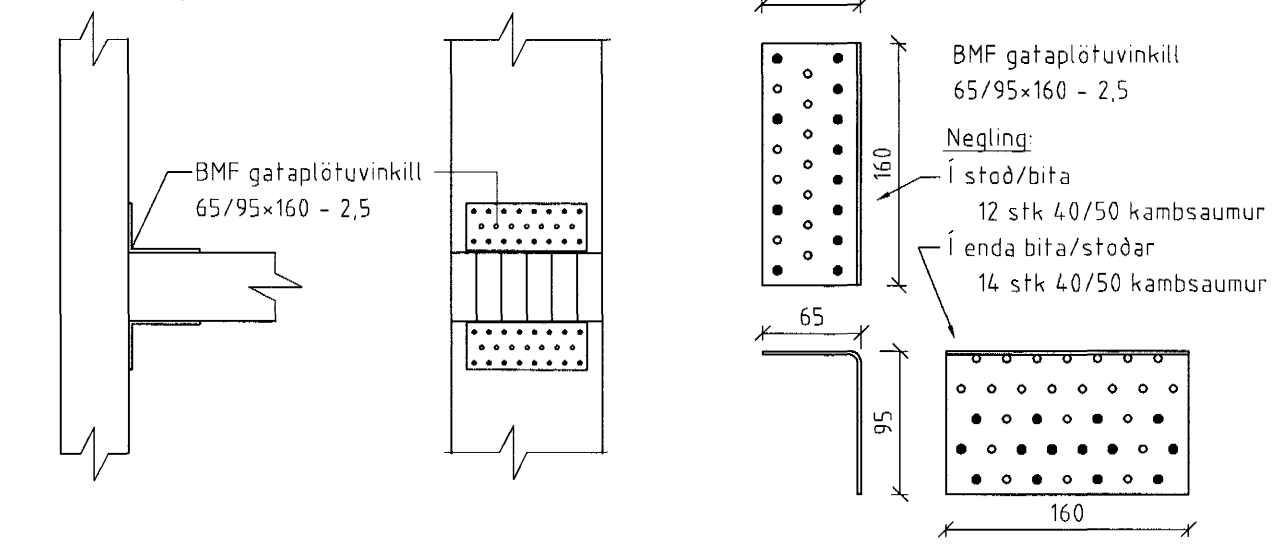

Vesturgafli C Mkv. 1:50
104

Austurgafli D Mkv. 1:50
104

Sérmynd 11 Mkv. 1:10
104

x - sérmynd Mkv. 1:10
Festing langbanda 90x200

y - sérmynd Mkv. 1:10
Festing bita yfir hurðargötum

z - sérmynd Mkv. 1:10
Festing lausholta í gluggagötum

ÖLL AFNOT OG AFRITUN TEIKNINGAR AD HLUTA EDA Í HEILD ER HÁÐ SKRIFLEGU LEYFI LÍMTRÉS HF.

Númer	Dags	Skýring breytingar	Br. af
MKV. 150.1.10	DAGS. 2003.01.09	VERKNR. 2002080013	ÚTGÁFA NR. 1
TEIKN. BI	REIKN. BI	YFIRF. GG	NR. TEIKNINGAR
HEITI VERKS: Rauhella 12, Hafnarfirdi			104
HEITI TEIKNINGAR: Gaflymyndir - sérmyndir			DAGS. ÁRITUNAR 3/11/2003 DAGS. ÁRITUNAR 14.3.03