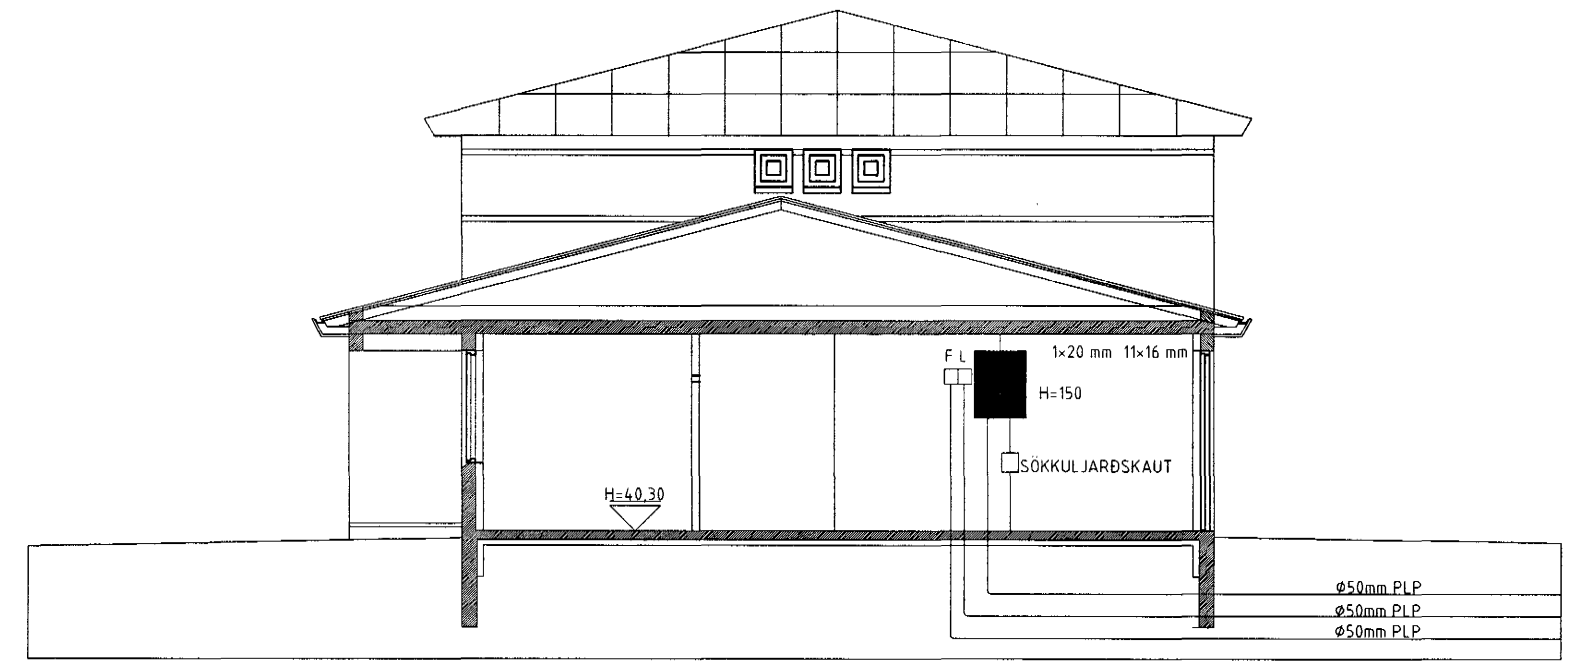

TAFLA 60x60

SNID MKV. 1:100.

AFSTÖÐUMYND MKV. 1:500.

Samþykkt þann  
30 OKT. 2003  
Byggingafræðingur í Hafnarfirði  
F.h. Sigurbjartur Halldórsson

Blikaás 10 og 12 Hafnarfirði.

Sigurður Þorvarðarson byggingafræðingur b.fí.  
Teiknistofan Strandgötu 11 220 Hafnarfirði.  
STH teiknistofan ehf. kt. 510298-2769. Kf. aðalhönnuðar: 141250-4189.  
Sími: 5651510. Fax: 5651299. Netfang: teiknistofan@islandia.is

Skýringar:	Raflogn
Teikning:	Sníðmyndir og afstöðumynd.
Mælikvarði:	1: 100. og 1: 500.
Undirskrift:	<i>[Signature]</i>
Blað nr: 3 / 3	Dagsetning: 8. ágúst 2000
Breytt:	