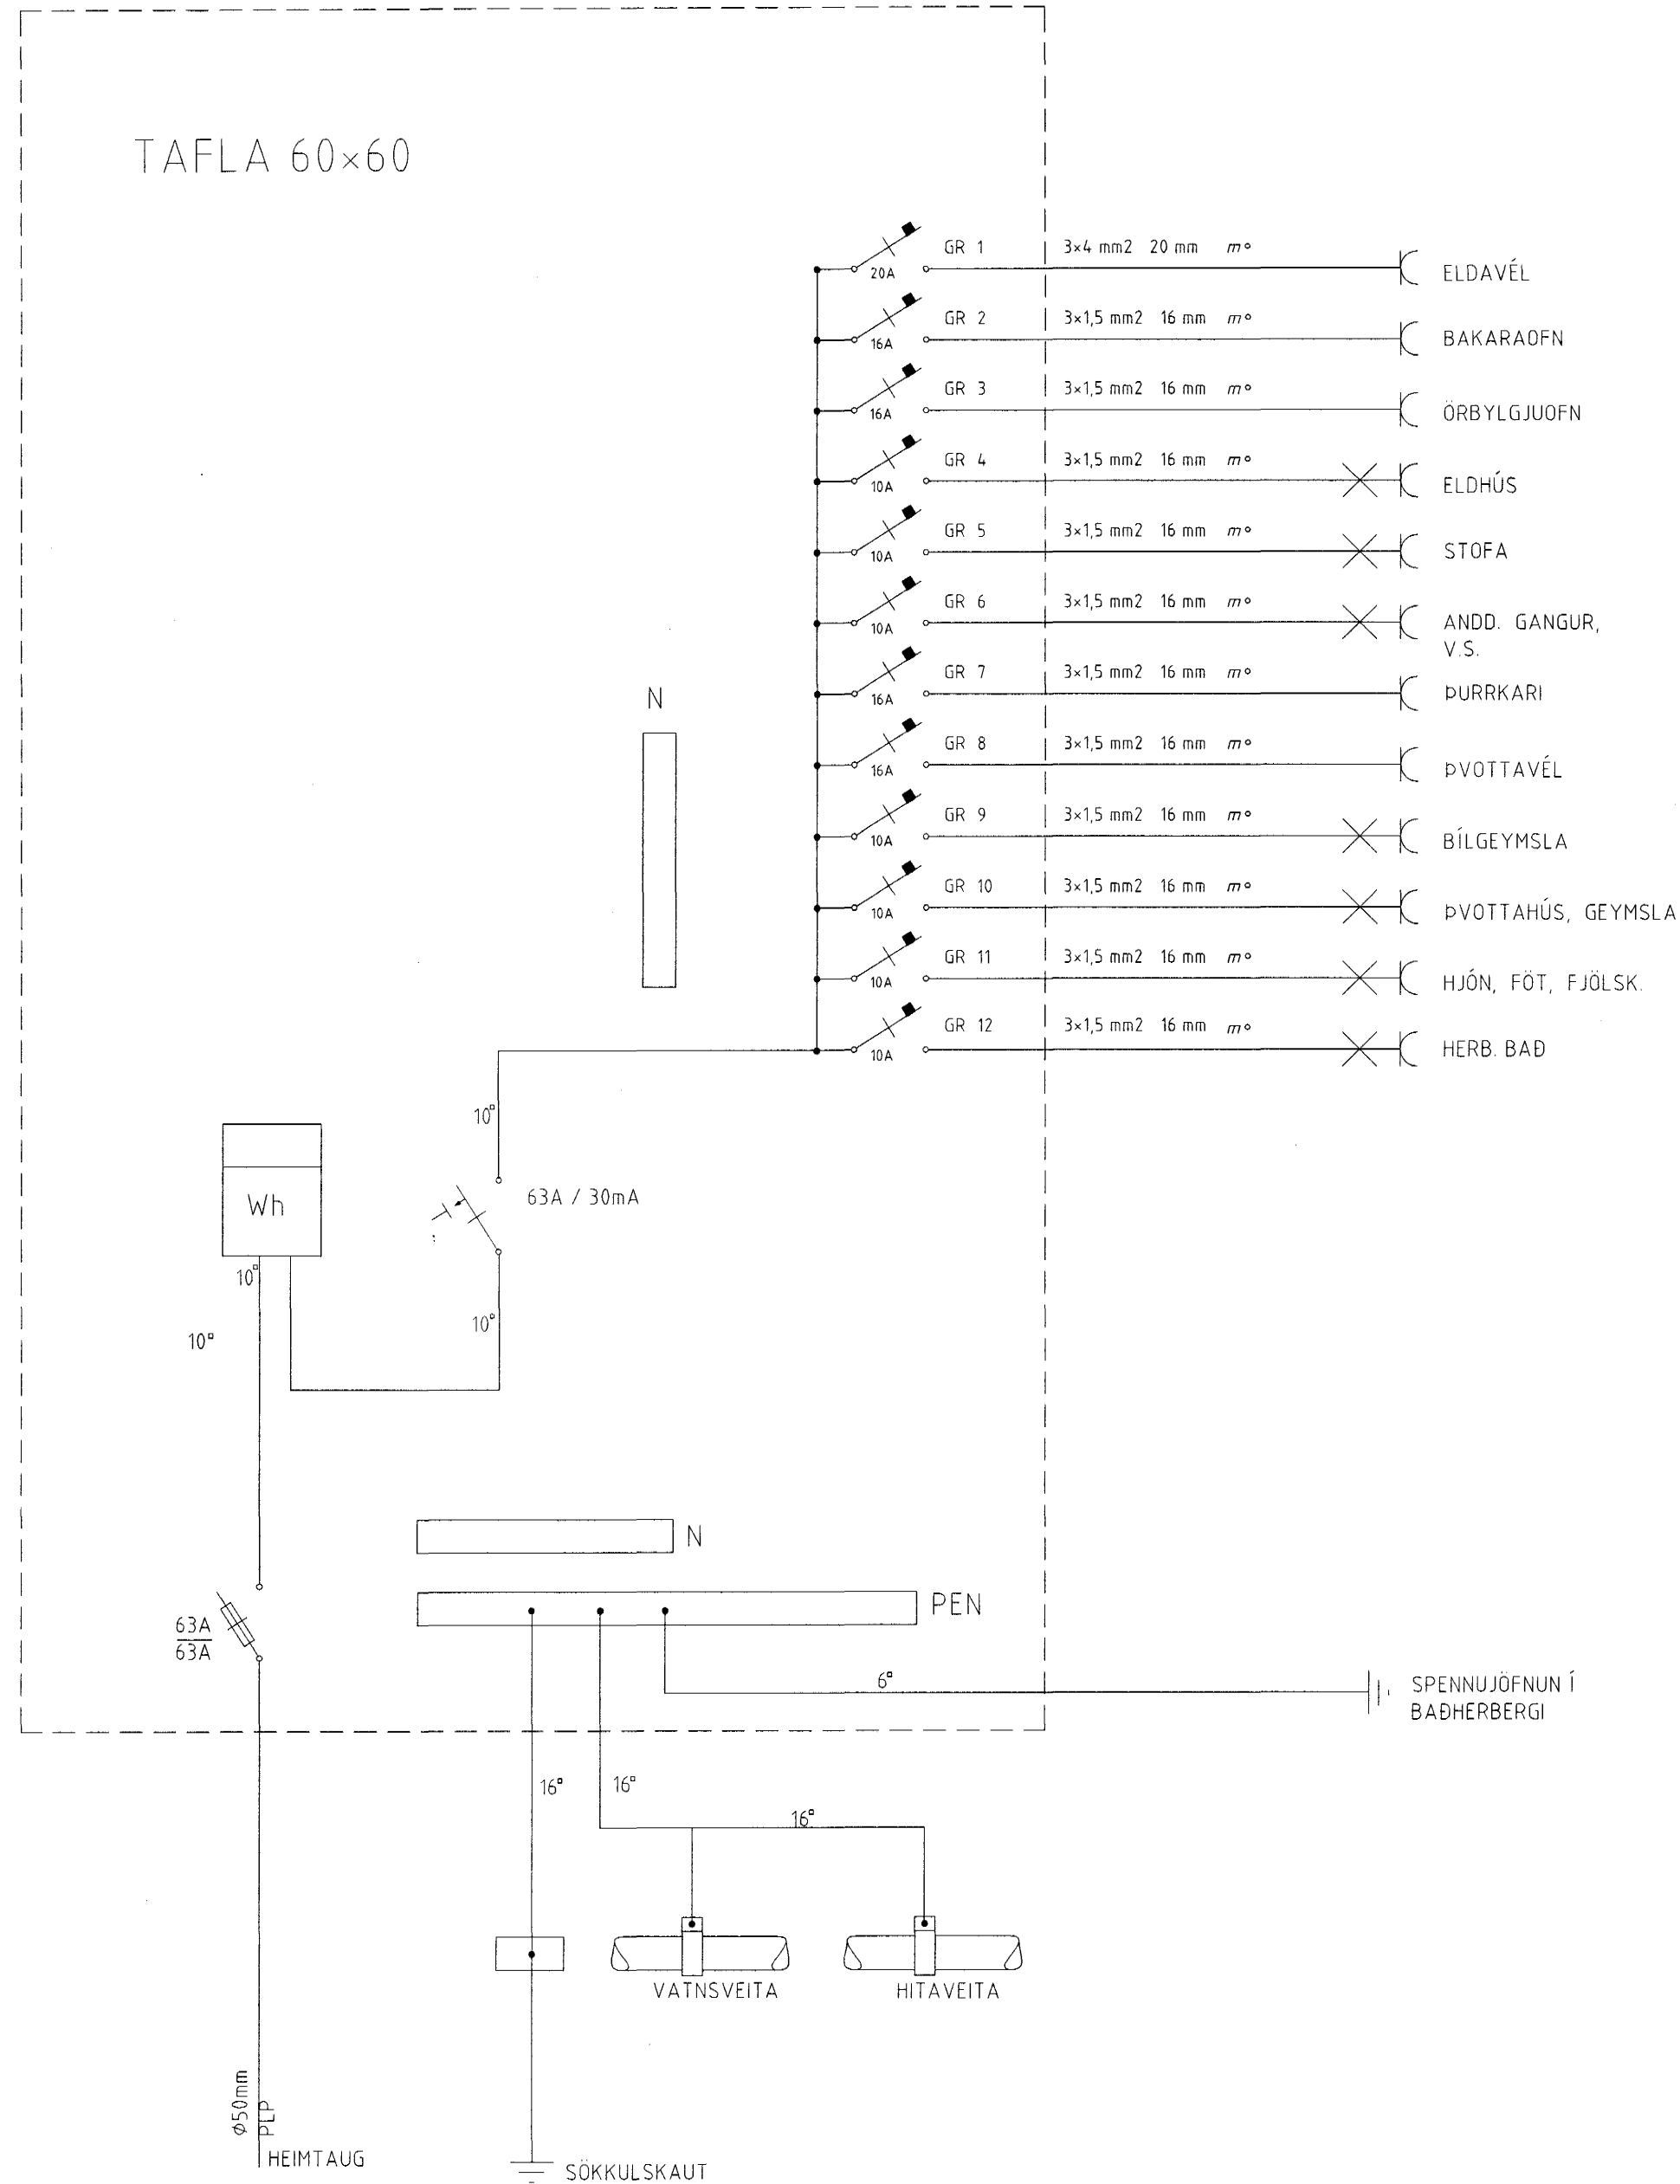

TAFLA 60x60

SNID MKV. 1:100.

AFSTÖÐUMYND MKV. 1:500.

Samþykkt þann  
30 OKT. 2003  
Byggingafræðingur í Hafnarfirði  
F.h. Sigurbjartur Halldórsson

Blikaás 10 og 12 Hafnarfirði.

Sigurður Þorvarðarson byggingafræðingur b.fí.  
Teiknistofan Strandgötu 11 220 Hafnarfirði.  
STH teiknistofan ehf. kt. 510298-2769. Kf. aðalhönnuðar: 141250-4189.  
Sími: 5651510. Fax: 5651299. Netfang: teiknistofan@islandia.is

Skýringar:	Raflogn
Teikning:	Sníðmyndir og afstöðumynd.
Mælikvarði:	1: 100. og 1: 500.
Undirskrift:	<i>[Signature]</i>
Blað nr: 3 / 3	Dagsetning: 8. ágúst 2000
Breytt:	