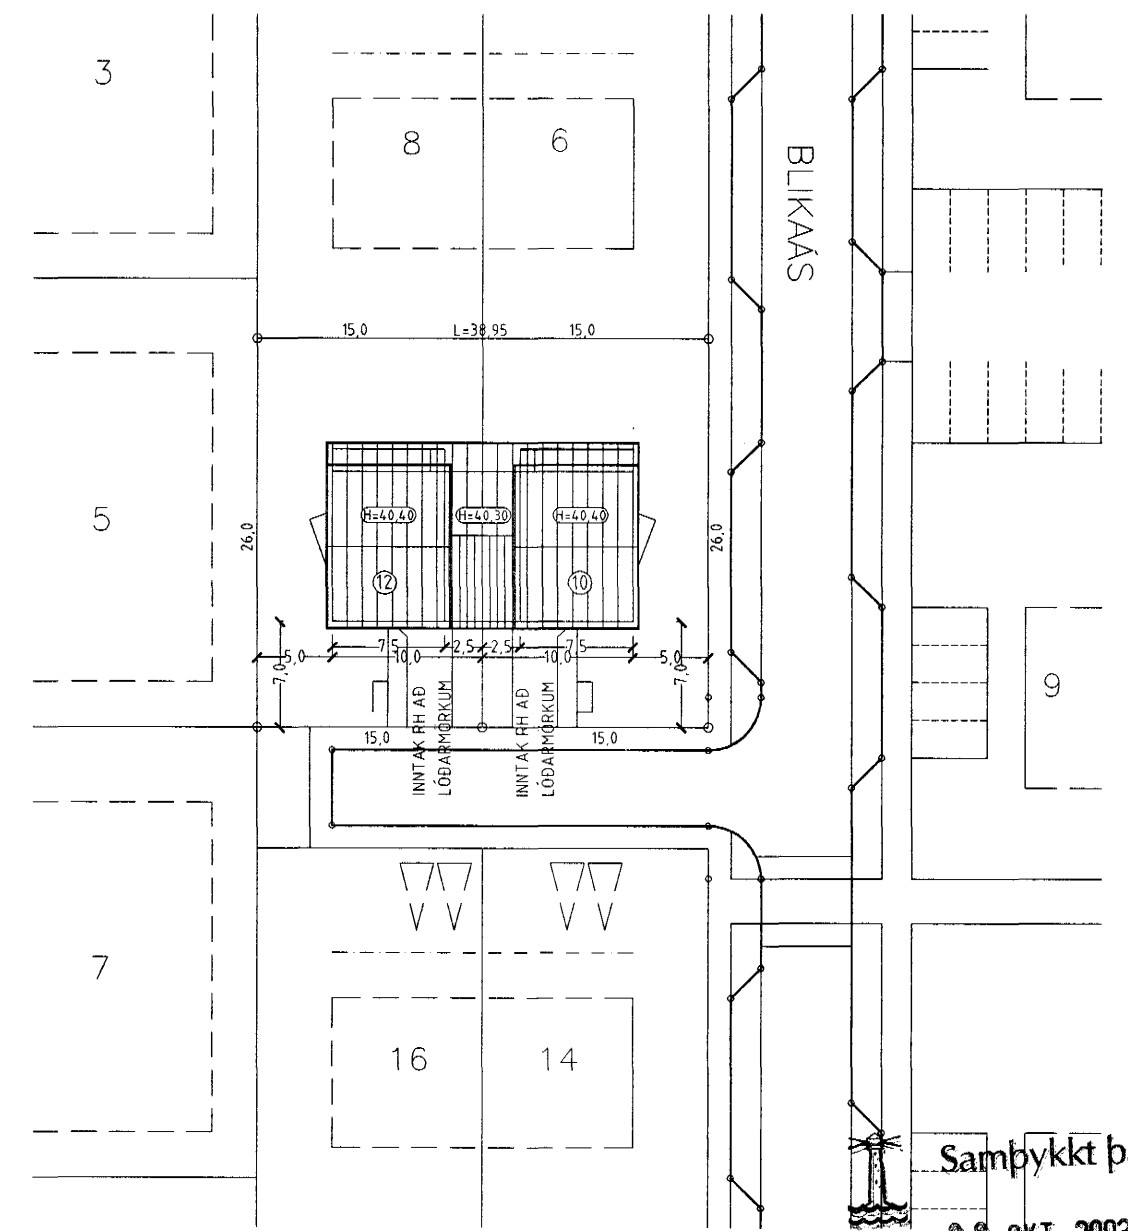

TAFLA 60x60

SNID MKV. 1:100.

AFSTÖÐUMYND MKV. 1:500.

Samþykkt þann  
30 OKT. 2003  
Byggingafræðingur í Hafnarfirði  
F.h. Sigurbjartur Halldórsson

Blikaás 10 og 12 Hafnarfirði.

Sigurður Þorvarðarson byggingafræðingur b.fí.  
Teiknistofan Strandgötu 11 220 Hafnarfirði.  
STH teiknistofan ehf. kt. 510298-2769. Kf. aðalhönnuðar: 141250-4189.  
Sími: 5651510. Fax: 5651299. Netfang: teiknistofan@islandia.is

Skýringar:	Raflogn
Teikning:	Sníðmyndir og afstöðumynd.
Mælikvarði:	1: 100. og 1: 500.
Undirskrift:	<i>[Signature]</i>
Blað nr: 3 / 3	Dagsetning: 8. ágúst 2000
Breytt:	