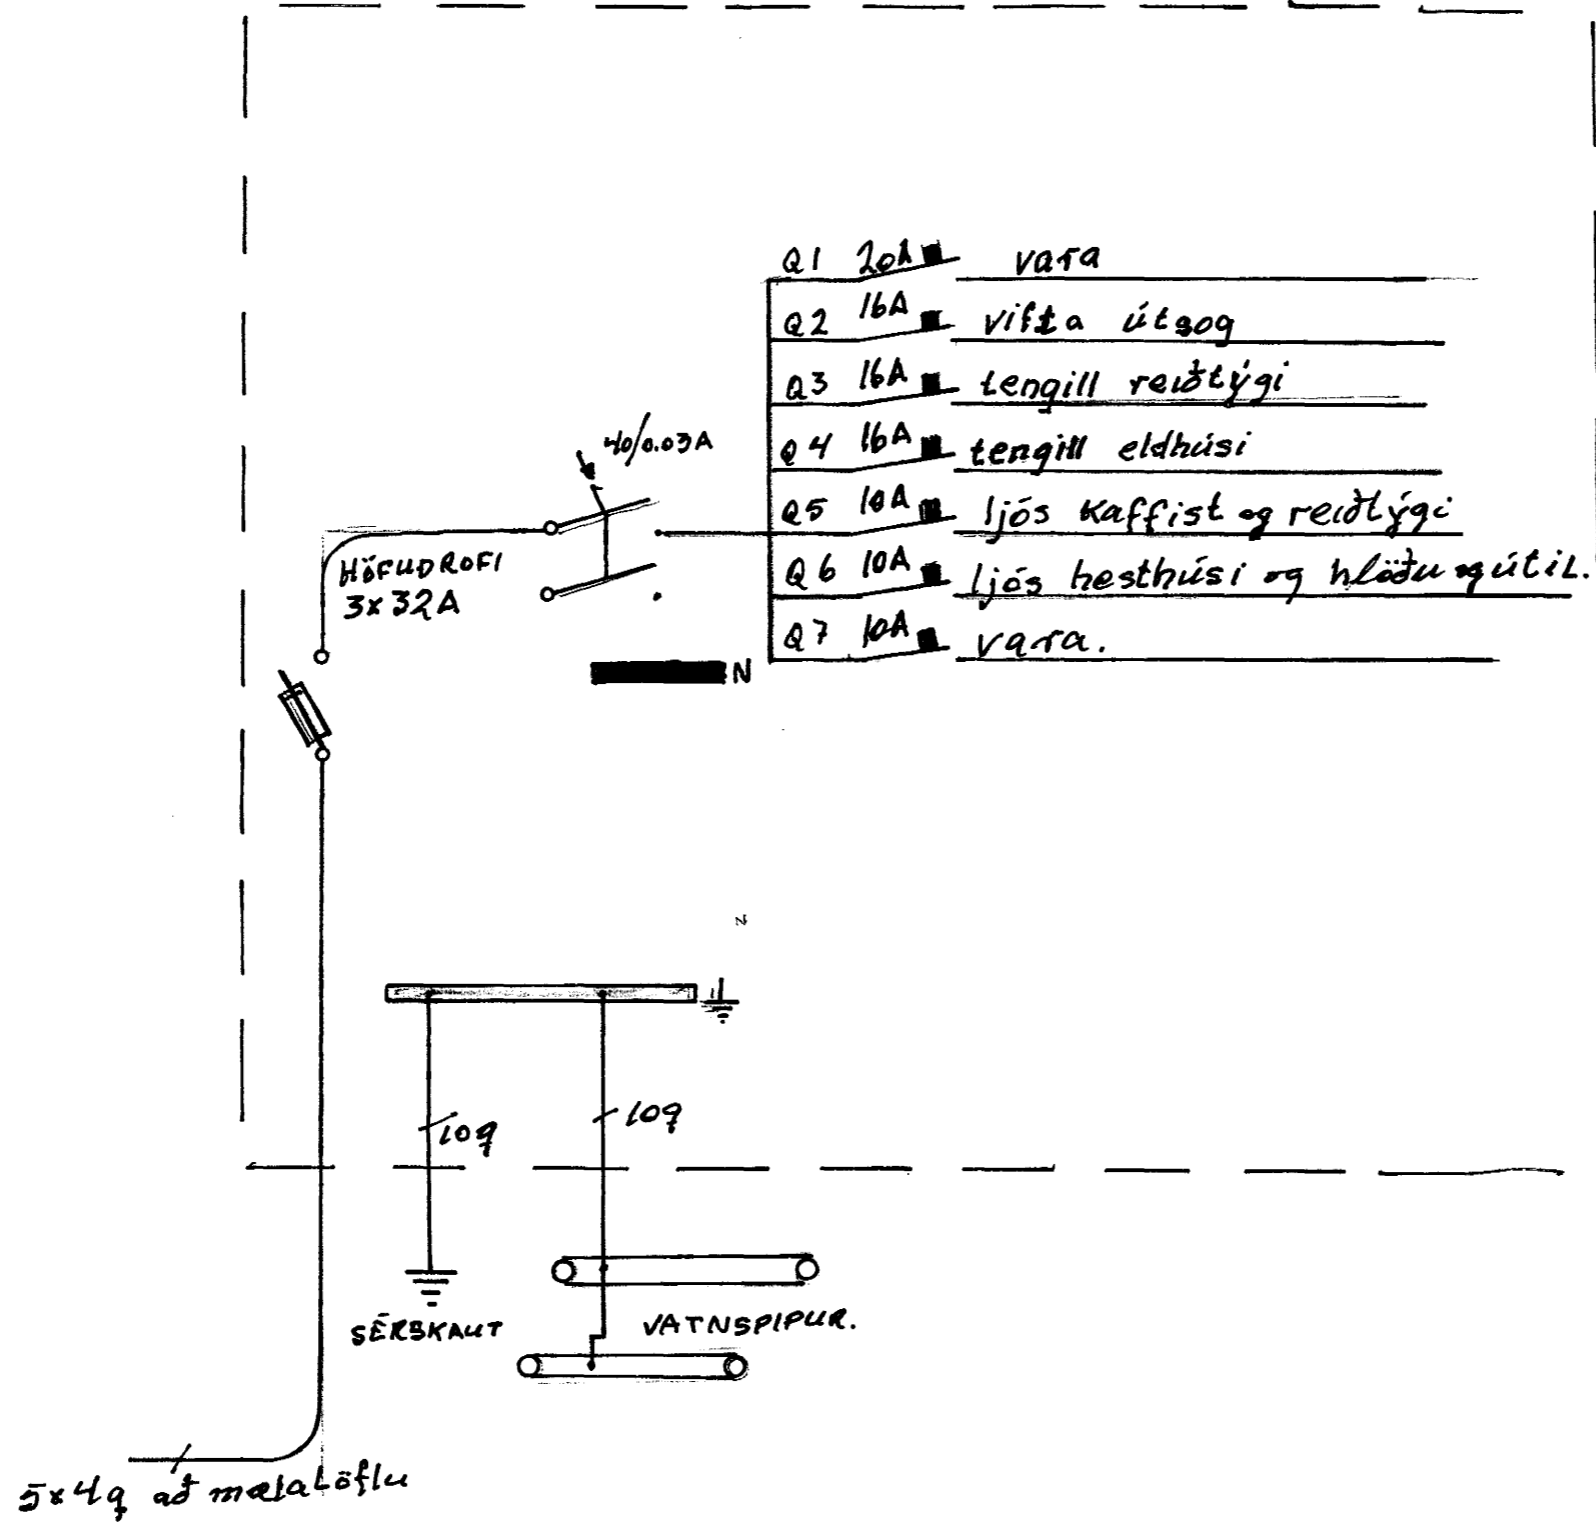

EINLÍNUMYND AF TÖFLU

SÖRLASKEIÐ 19. HAFNARFIRÐI-HESTHÚS
 16.09.2002 MATTHÍAS KRISTJÁNSSON.
 KNT 1302312259 Sími: 5677431
 31.10.2003 JHK.