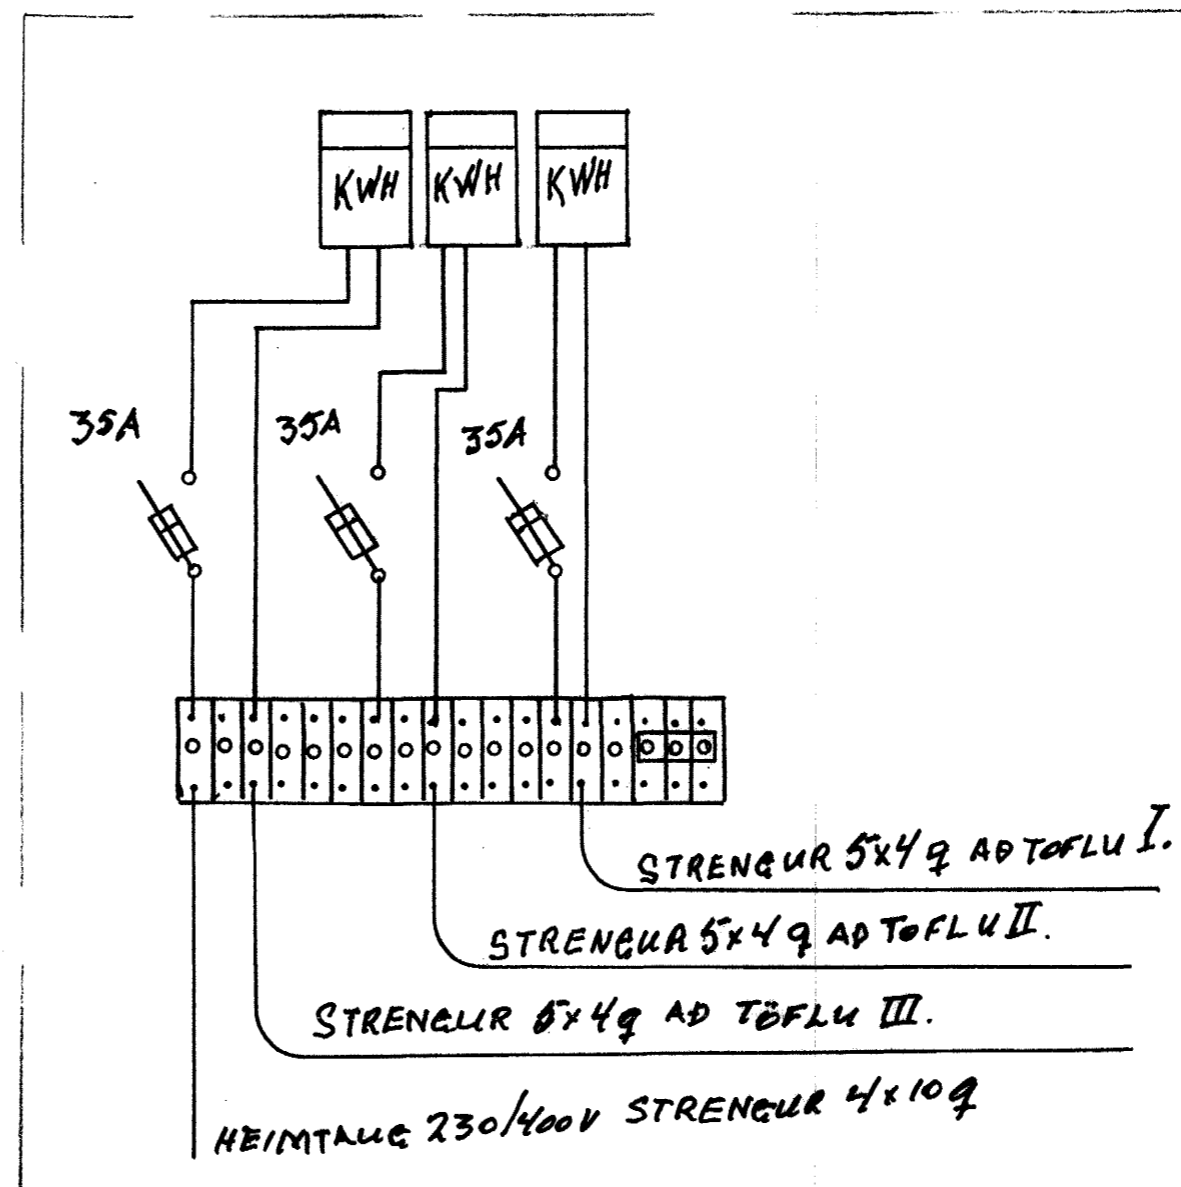

PVERSKURDUR A-A MAL 1:50

SÖRLASKELD 19 HAFNARFIRÐI - HESTHÚS.

14.08.2002. MATTHÍAS KRISTJANSSON

KNT. 130231-2259 SIMI: 5677431.

JKK 31/10 2003