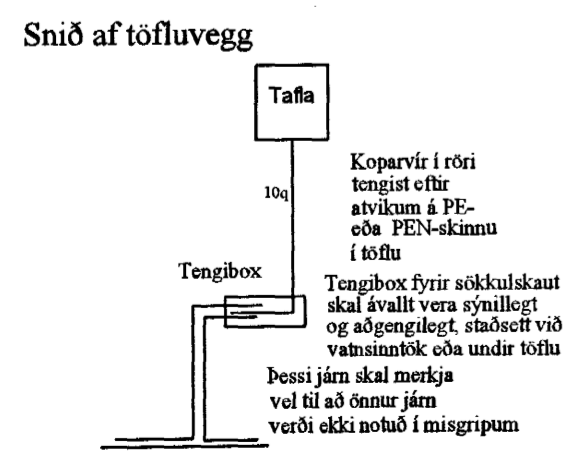

Elys Rafagnateikningar
Engjahlíð 5 221 Hafn. s. 565-4755 gsm. 897-6530
Þóroddur Kristjánsson Rafv.m. kt. 040851-4969
V. Elma Cates Tætnit. kt. 131155-3529

Burknavellir 11 Hafnarfirði

Teikning nr: 631-03	Dagss: 28-08-03	Hannað: <i>[Signature]</i>
Mkv: 1:10 1:100 1:500	Blað: 4 af 4	Teiknað: vec