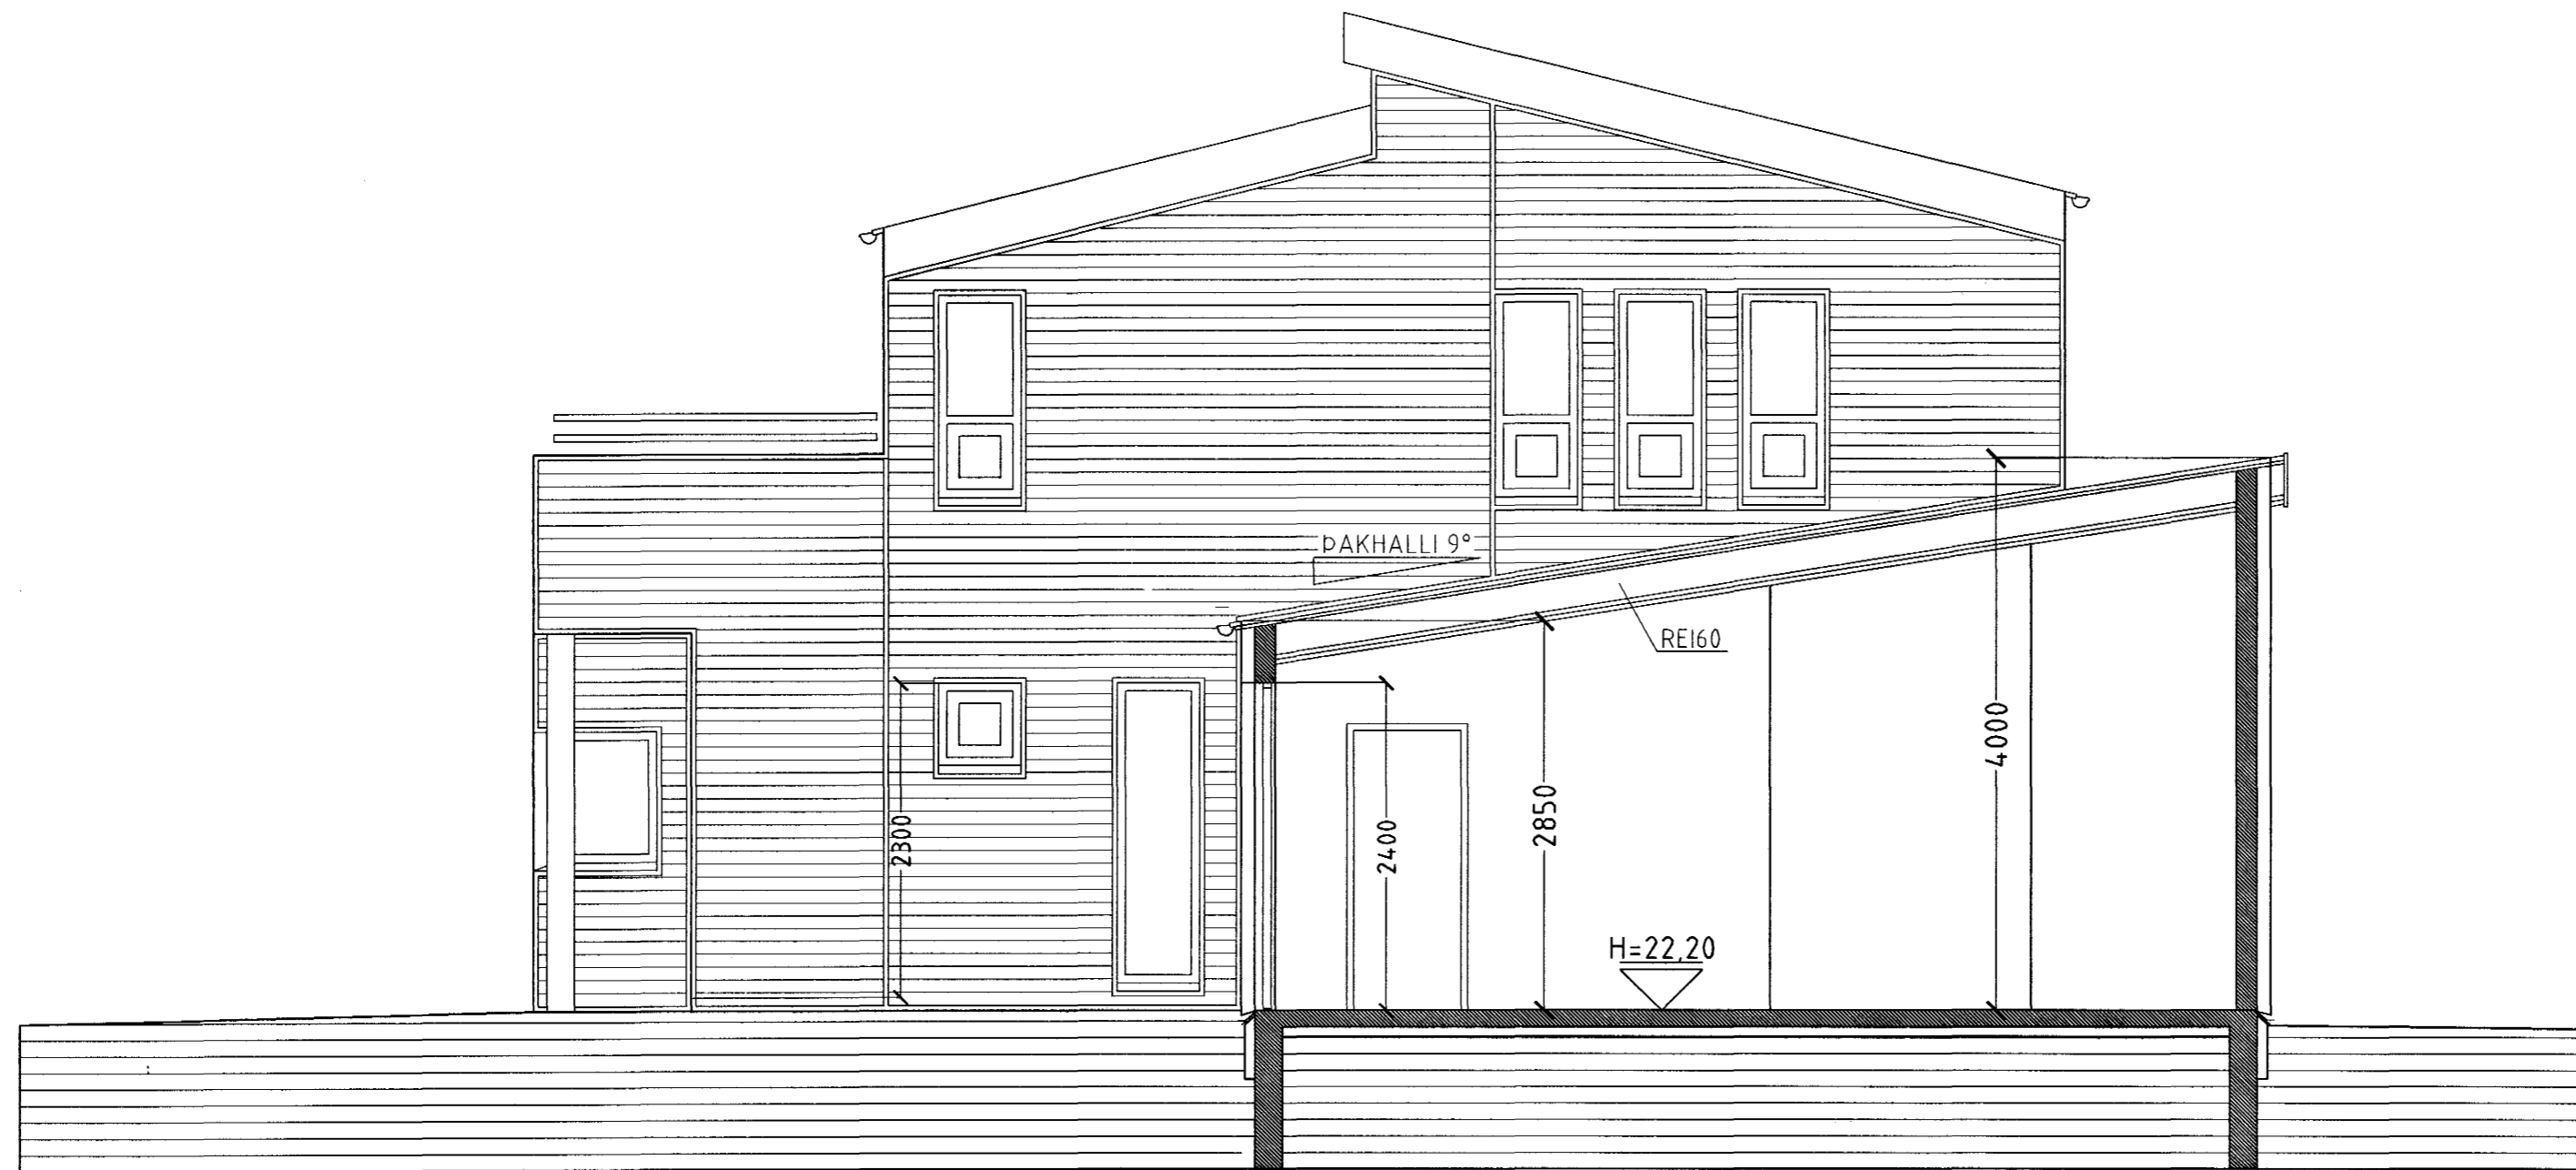

BLÓMVELLIR 13 HAFNARFIRÐI.

SNID C-C MKV. 1:50.

BLÓMVELLIR 13 HAFNARFIRÐI.

Sigurður Þorvarðarson byggingafræðingur bfi.  
Teiknistofan Strandgötu 11 220 Hafnarfirði.  
STH. teiknistofan ehf. kt. 510298-2769. Kt. aðalhönnuðar: 141250-4189.  
Sími: 5651510. Fax: 5651299. Netfang: teiknistofan@islandia.is

Skýringar:	Séruppdráttur.
Teikning:	Snið C-C.
Mælikvarði:	1:50.
Undirskrift:	<i>VG</i>
Blað nr.: 4 af 8.	Dagsetning: 17. janúar 2003.
Breytt:	