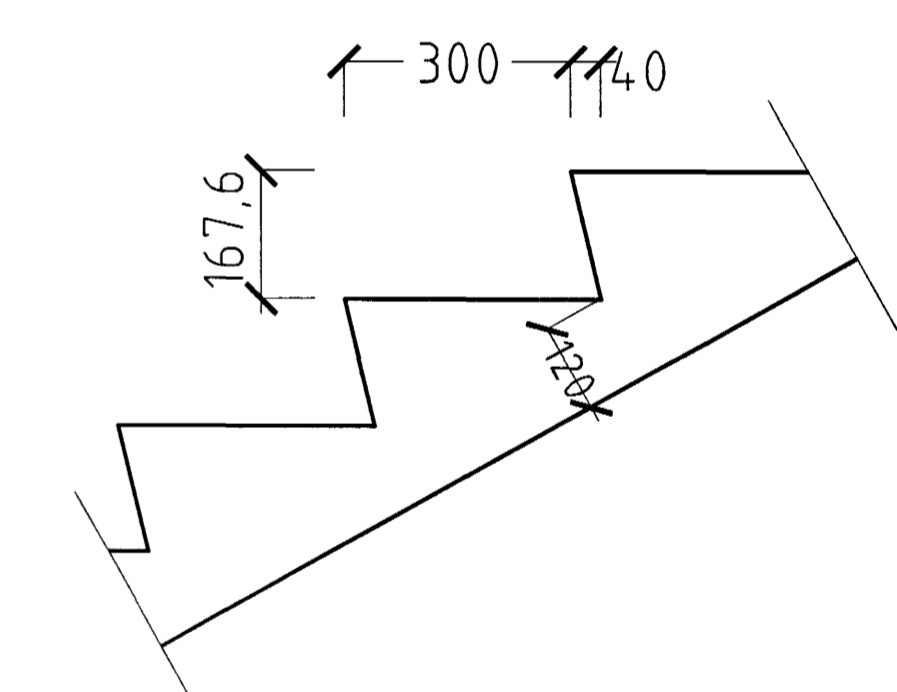

BLÓMVELLIR 13 HAFNARFIRÐI.

GRUNNMYND STIGI MKV. 1:10.

SNIÐ Í ÞREP MKV 1:10.

Byggingafultrúi Hafnarfjarðar
Afgreitt þann
20 AUG. 2003
VG

BLÓMVELLIR 13 HAFNARFIRÐI.

Sigurður Þorvarðarson byggingafræðingur b.f.í.
Teiknistofan Strandgötu 11 220 Hafnarfirdi.
STH teiknistofan ehf. kt. 510298-2769. Kf. aðalhönnuðar: 14.1250-4.189.
Sími: 5651510. Fax: 5651299. Netfang: teiknistofan@islandia.is

Skýringar:	Séruppráttur.
Teikning:	Stigateikning.
Mælikvarði:	1:10.
Undirskrift:	<i>VG</i>
Blað nr: 6 af 8.	Dagsetning: 17 janúar 2003.
Breytt:	