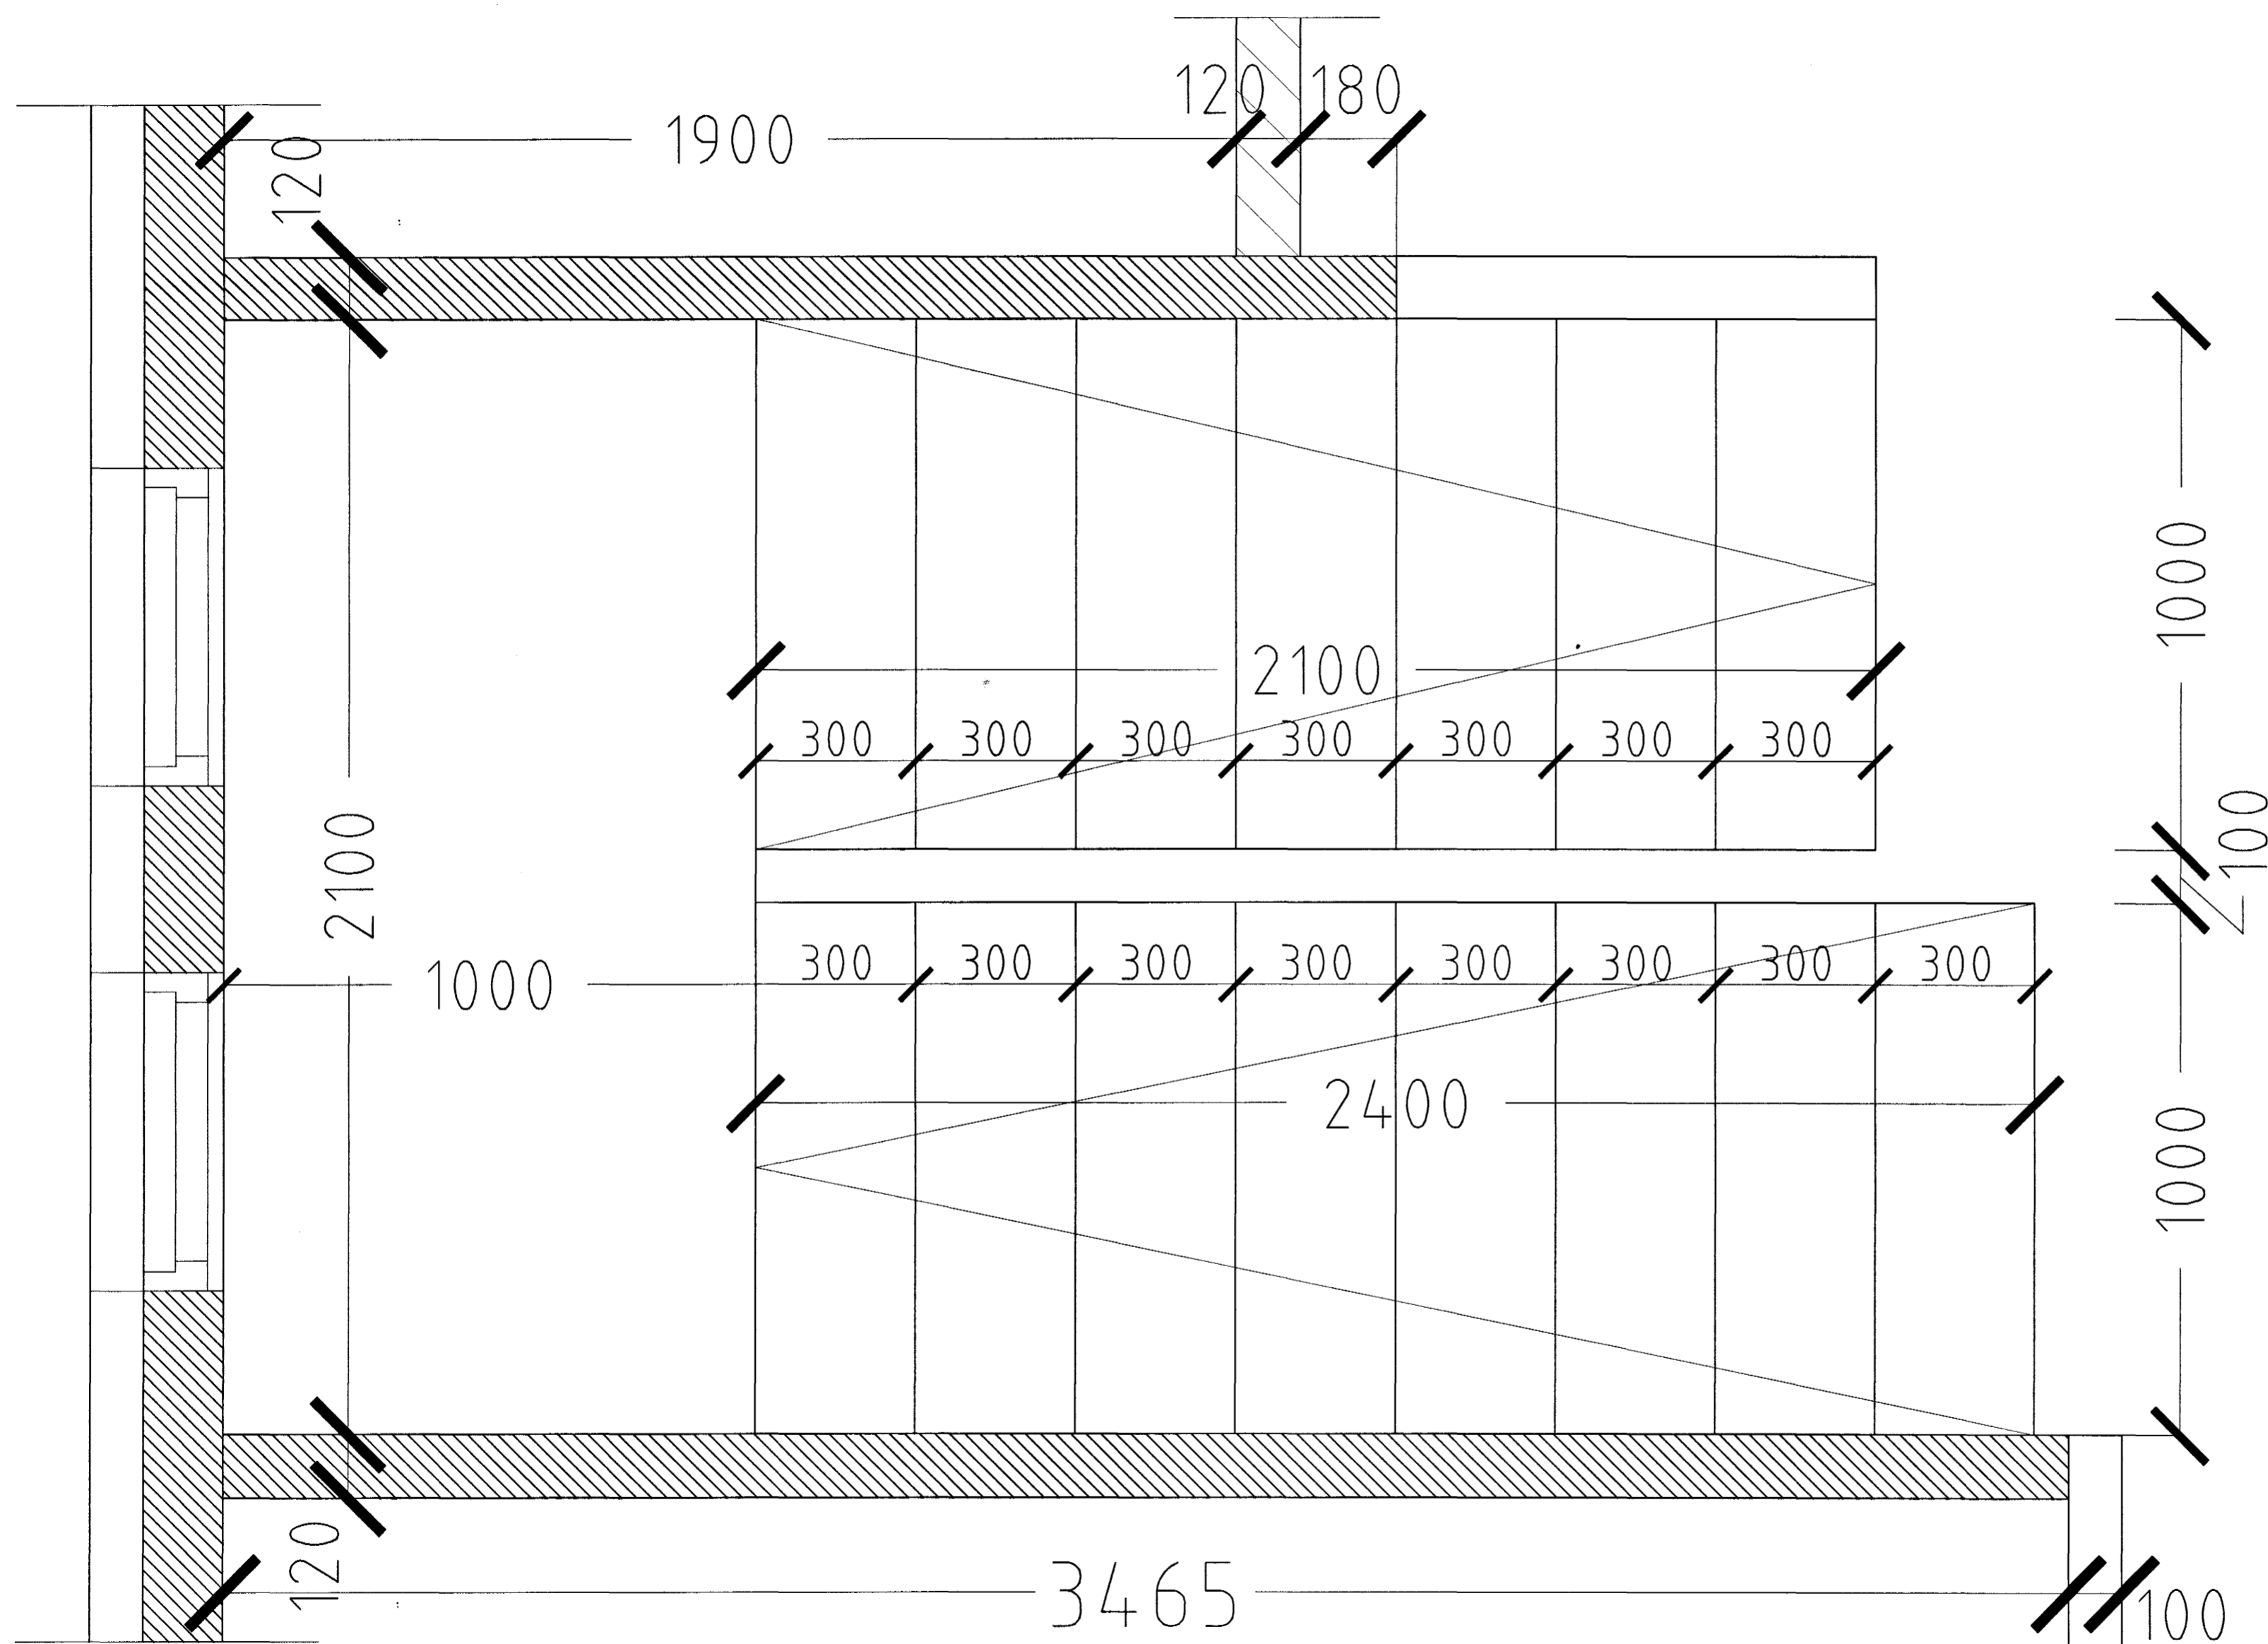

BLÓMVELLIR 13 HAFNARFIRÐI.

GRUNNMYND STIGI MKV. 1:10.

SNIÐ Í ÞREP MKV 1:10.

Byggingafultrúi Hafnarfjarðar
Afgreitt þann
20 AUG. 2003
VG

BLÓMVELLIR 13 HAFNARFIRÐI.

Sigurður Þorvarðarson byggingafræðingur b.f.í.
Teiknistofan Strandgötu 11 220 Hafnarfirdi.
STH teiknistofan ehf. kt. 510298-2769. Kf. aðalhönnuðar: 14.1250-4.189.
Sími: 5651510. Fax: 5651299. Netfang: teiknistofan@islandia.is

Skýringar:	Séruppráttur.
Teikning:	Stigateikning.
Mælikvarði:	1:10.
Undirskrift:	<i>VG</i>
Blað nr: 6 af 8.	Dagsetning: 17 janúar 2003.
Breytt:	