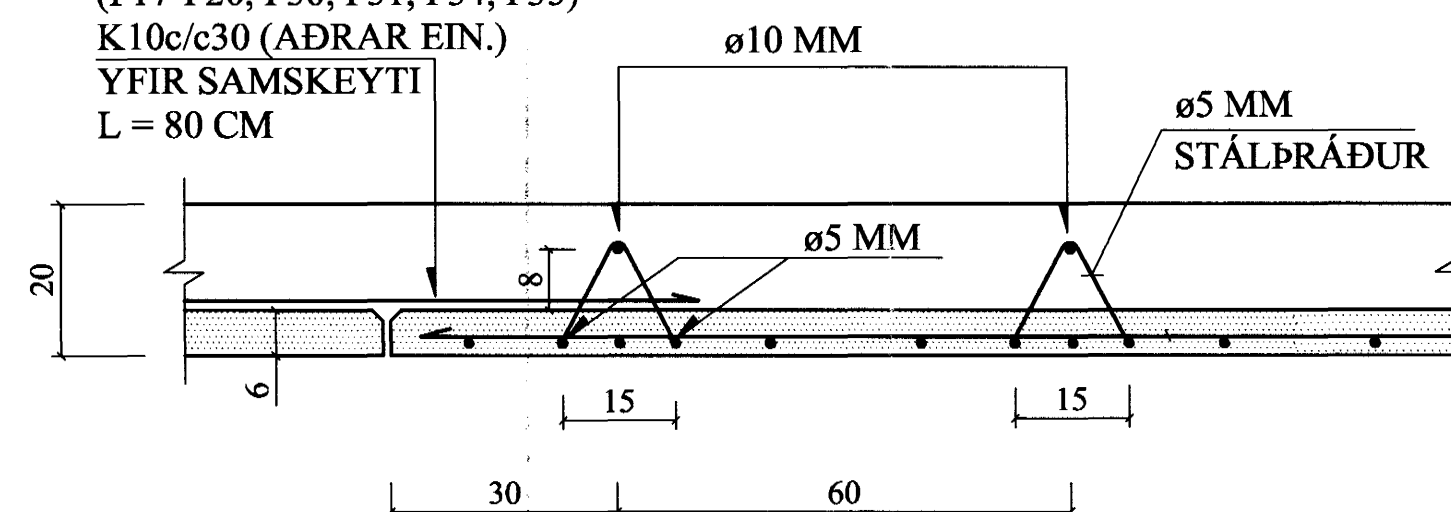

PLATA YFIR 2. - 4. HÆÐ, GRUNNMYND. 1:50

FRAMHALD, SJÁ
TEIKN. NR. 1-08

1:20

JÁRNUN FILIGRANPLATNA.

SAMA GILDIR FYRIR PLÖTUR MEÐ
AÐRA BREIDD EN 240 CM.

1:10

K10c/c18 (F4, F5), (F24, F25, F27),
(F17-F20, F30, F31, F34, F35)
K10c/c30 (AÐRAR EIN.)
FYR SAMSKEYTI
L = 80 CM