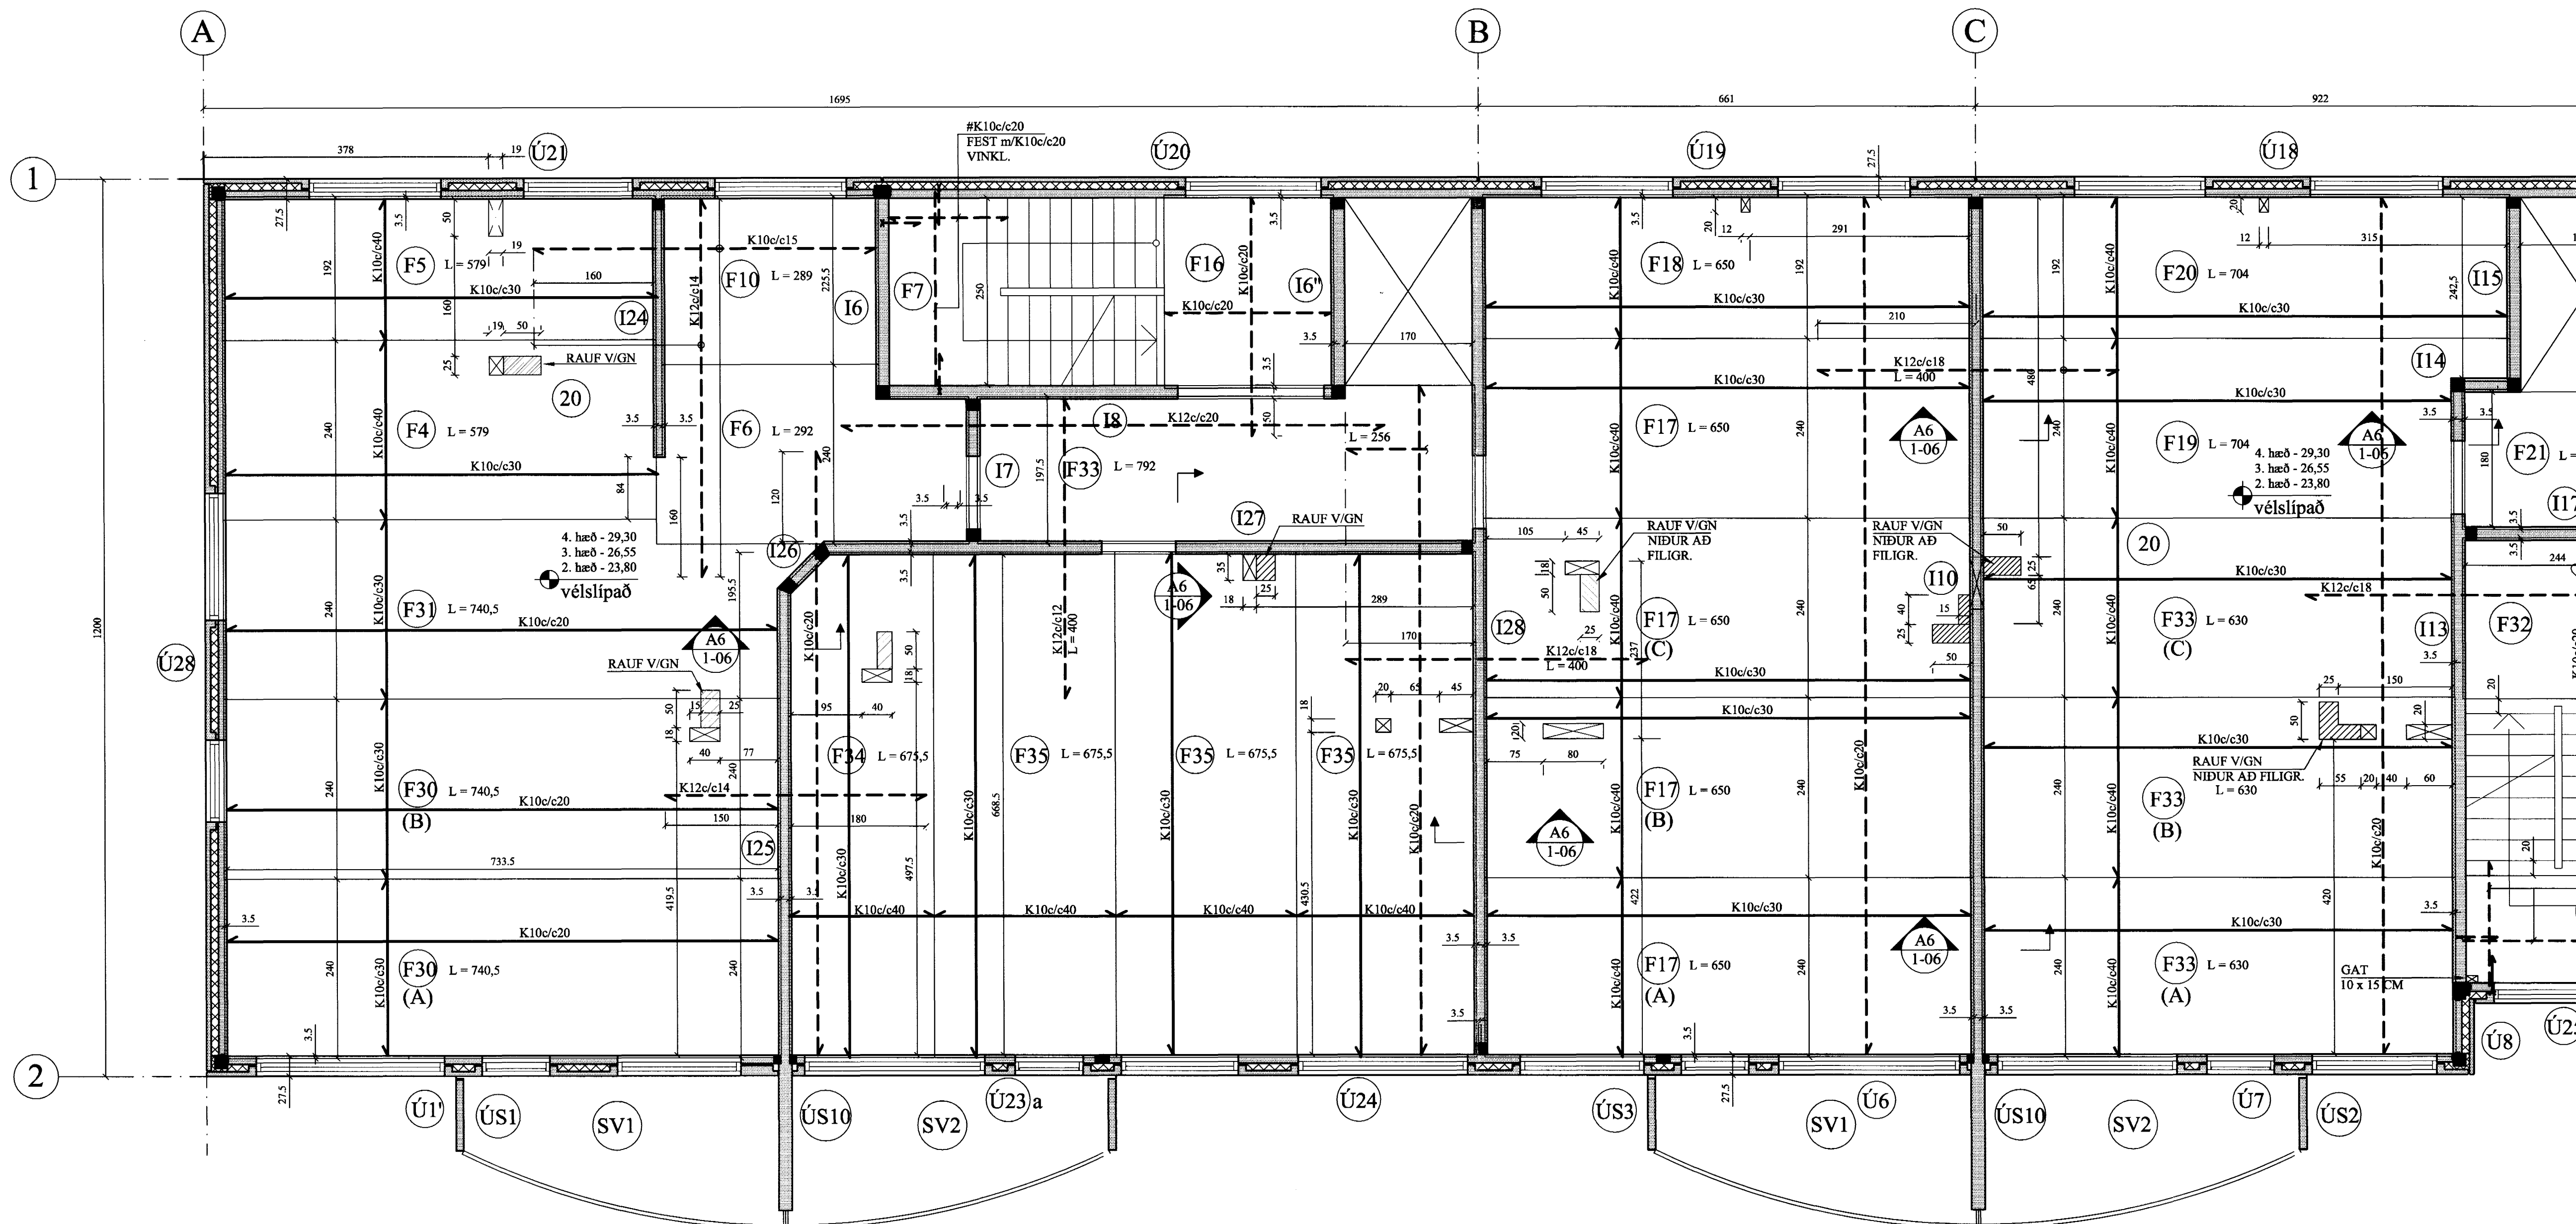

PLATA YFIR 2. - 4. HÆÐ, GRUNNMYND. 1:50

FRAMHALD, SJÁ
TEIKN. NR. 1-08

1:20

JÁRNUN FILIGRANPLATNA.

SAMA GILDIR FYRIR PLÖTUR MEÐ
AÐRA BREIDD EN 240 CM.

1:10

K10c/c18 (F4, F5), (F24, F25, F27),
(F17-F20, F30, F31, F34, F35)
K10c/c30 (AÐRAR EIN.)
FYR SAMSKEYTI
L = 80 CM

SKÝRINGAR FYRIR FILIGRANPLÖTUEIN.:

Í BOTNI FILIGRANEINGA SKAL LEGGJA K189 BENDINET.
JÁRNABINDING SÚ, SEM NAUÐSYNLEG ER UMFRAM ÞÁ
BENDINGU ER SÝND Á GRUNNMYND.

ÞYKKT PLÖTUEINGA SKAL VERA 6 cm.
HULA Á JÁRNUM = 2 cm