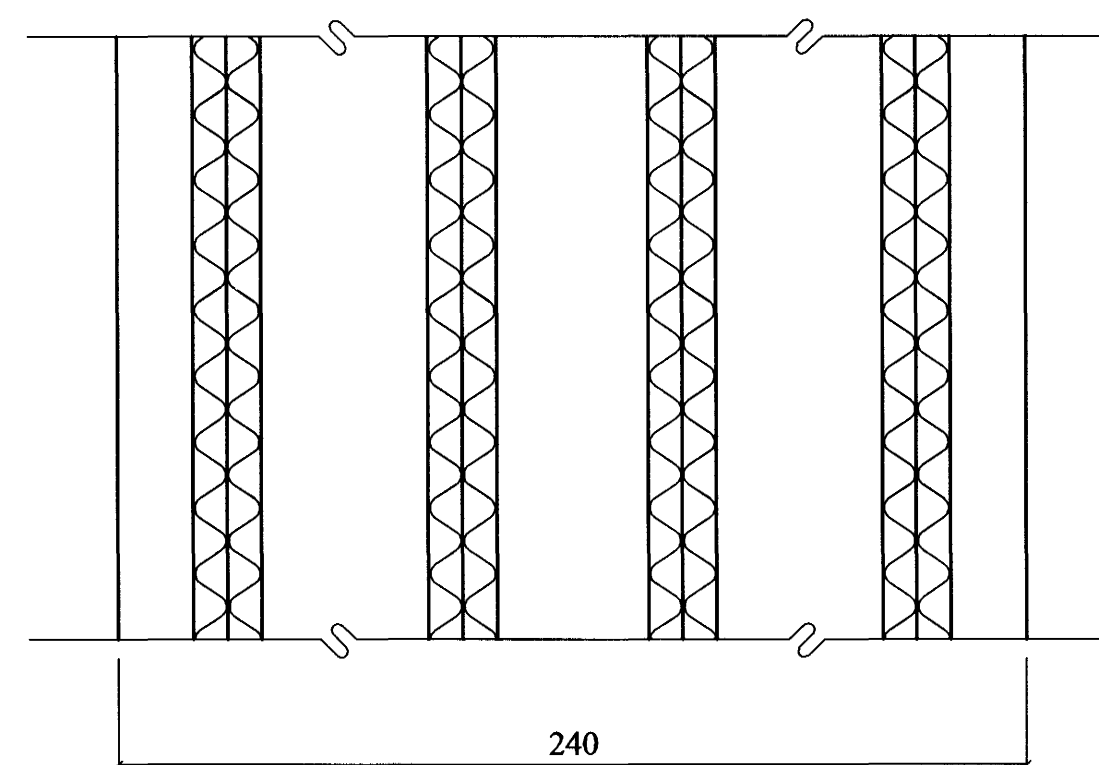

PLATA YFIR 2. - 4. HÆÐ, GRUNNMYND. 1:50

FRAMHALD, SJÁ
TEIKN. NR. 1-08

1:20

JÁRNUN FILIGRANPLATNA.

SAMA GILDIR FYRIR PLÖTUR MEÐ
AÐRA BREIDD EN 240 CM.

1:10

K10c/c18 (F4, F5), (F24, F25, F27),
(F17-F20, F30, F31, F34, F35)
K10c/c30 (AÐRAR EIN.)
FYR SAMSKEYTI
L = 80 CM

SKÝRINGAR FYRIR FILIGRANPLÖTUEIN.:

Í BOTNI FILIGRANEINGA SKAL LEGGJA K189 BENDINET.
JÁRNABINDING SÚ, SEM NAUÐSYNLEG ER UMFRAM ÞÁ
BENDINGU ER SÝND Á GRUNNMYND.

ÞYKKT PLÖTUEINGA SKAL VERA 6 cm.
HULA Á JÁRNUM = 2 cm