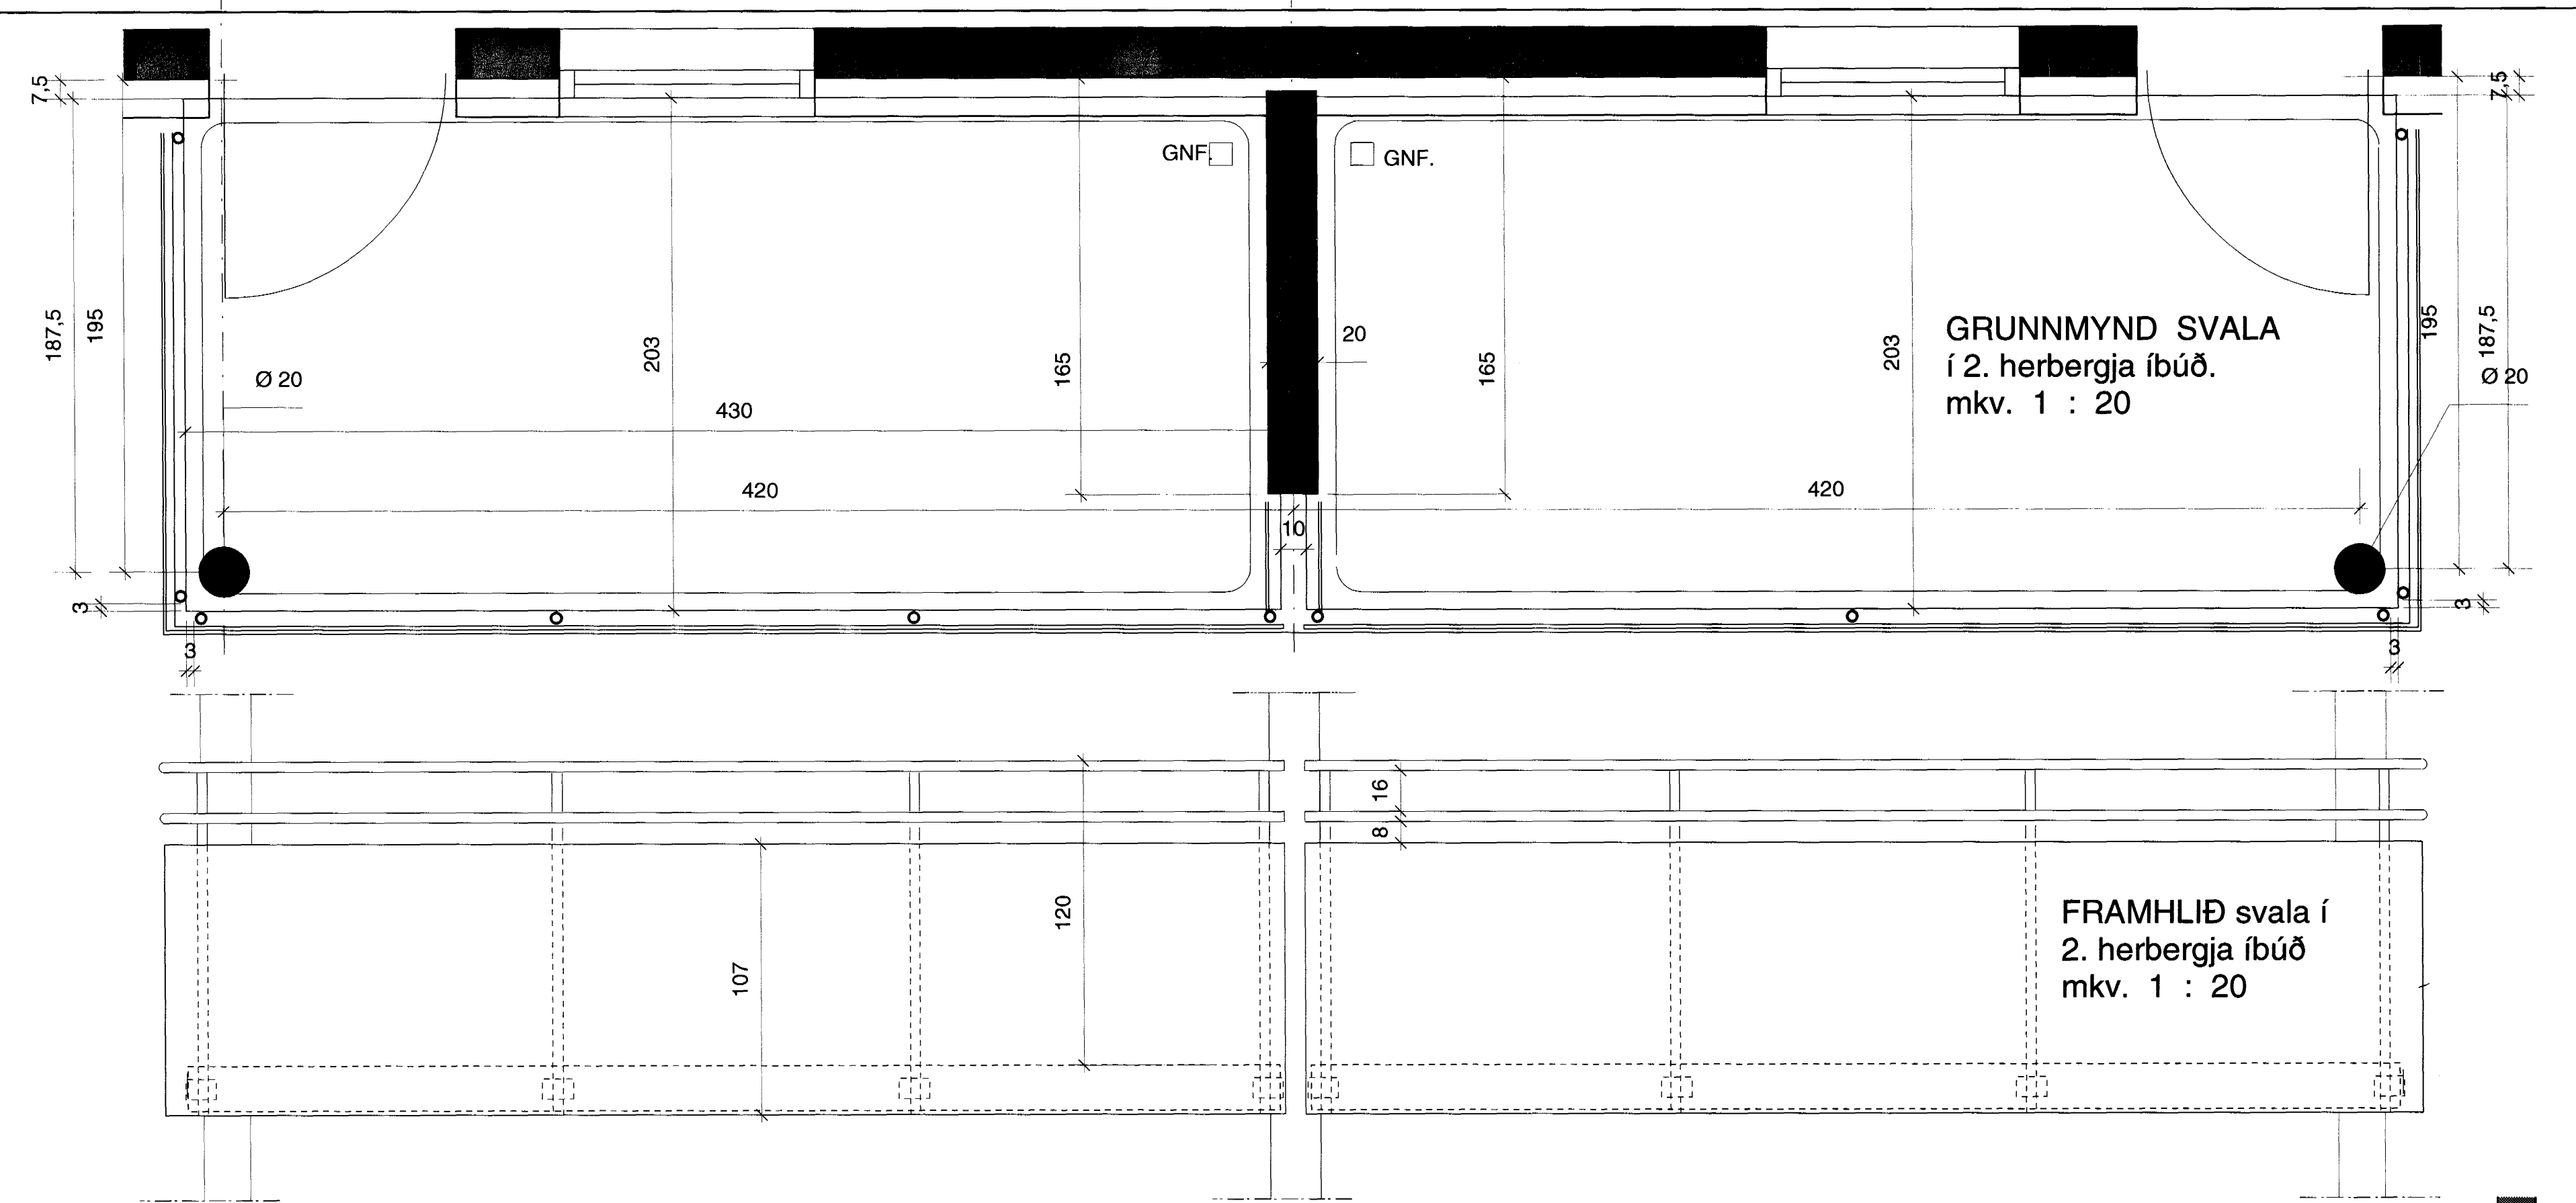

D1 LÁRÉTT DEILI Í SAMSKYTTI SAMLIGGJANDI SVALA
MKV 1:5

D3 LÓÐRÉTT DEILI Í SVALAHANDRIÐ
MKV 1:5

D2 LÓÐRÉTT DEILI Í SVALABOTN
MKV 1:5

Byggingatúlltrúi Hafnarfjarðar
Algreitt þann
20 AUG. 2003
VG