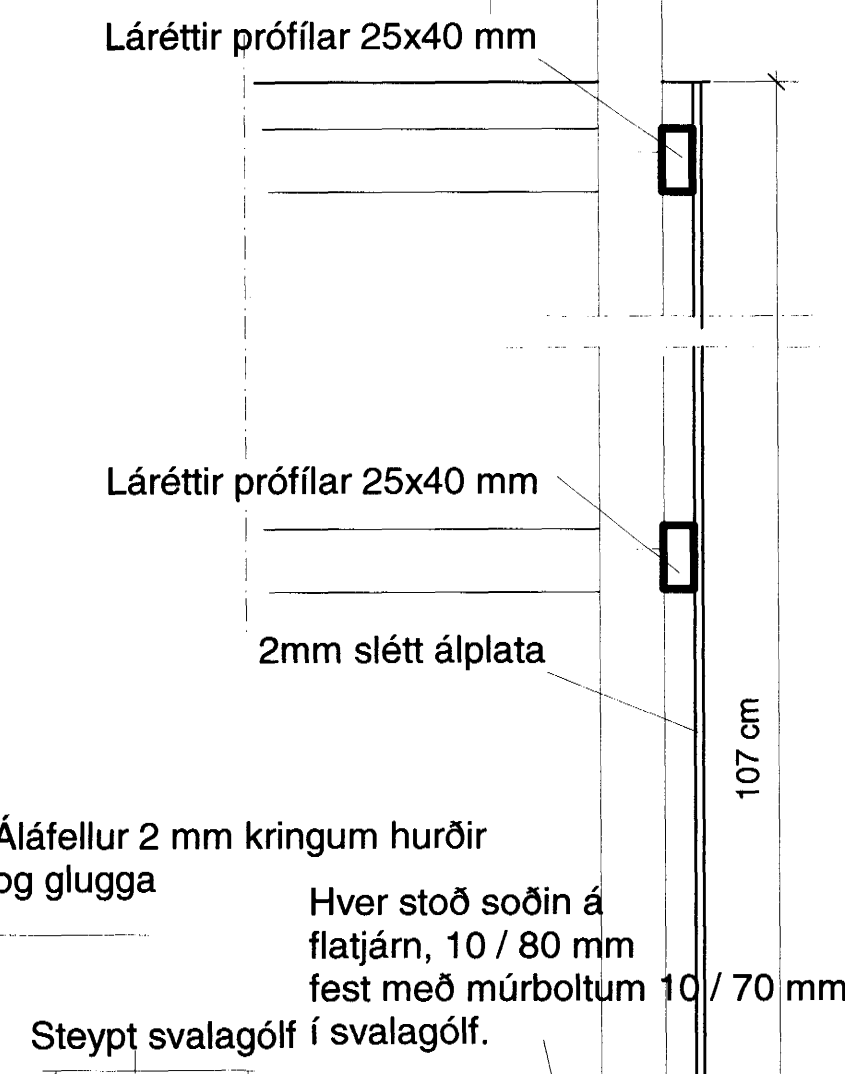

D1 LÁRÉTT DEILI Í SAMSKYTTI SAMLIGGJANDI SVALA
MKV 1:5

D3 LÓÐRÉTT DEILI Í SVALAHANDRIÐ
MKV 1:5

D2 LÓÐRÉTT DEILI Í SVALABOTN
MKV 1:5

Byggingatúlltrúi Hafnarfjarðar
Algreitt þann
20 AUG. 2003
VG