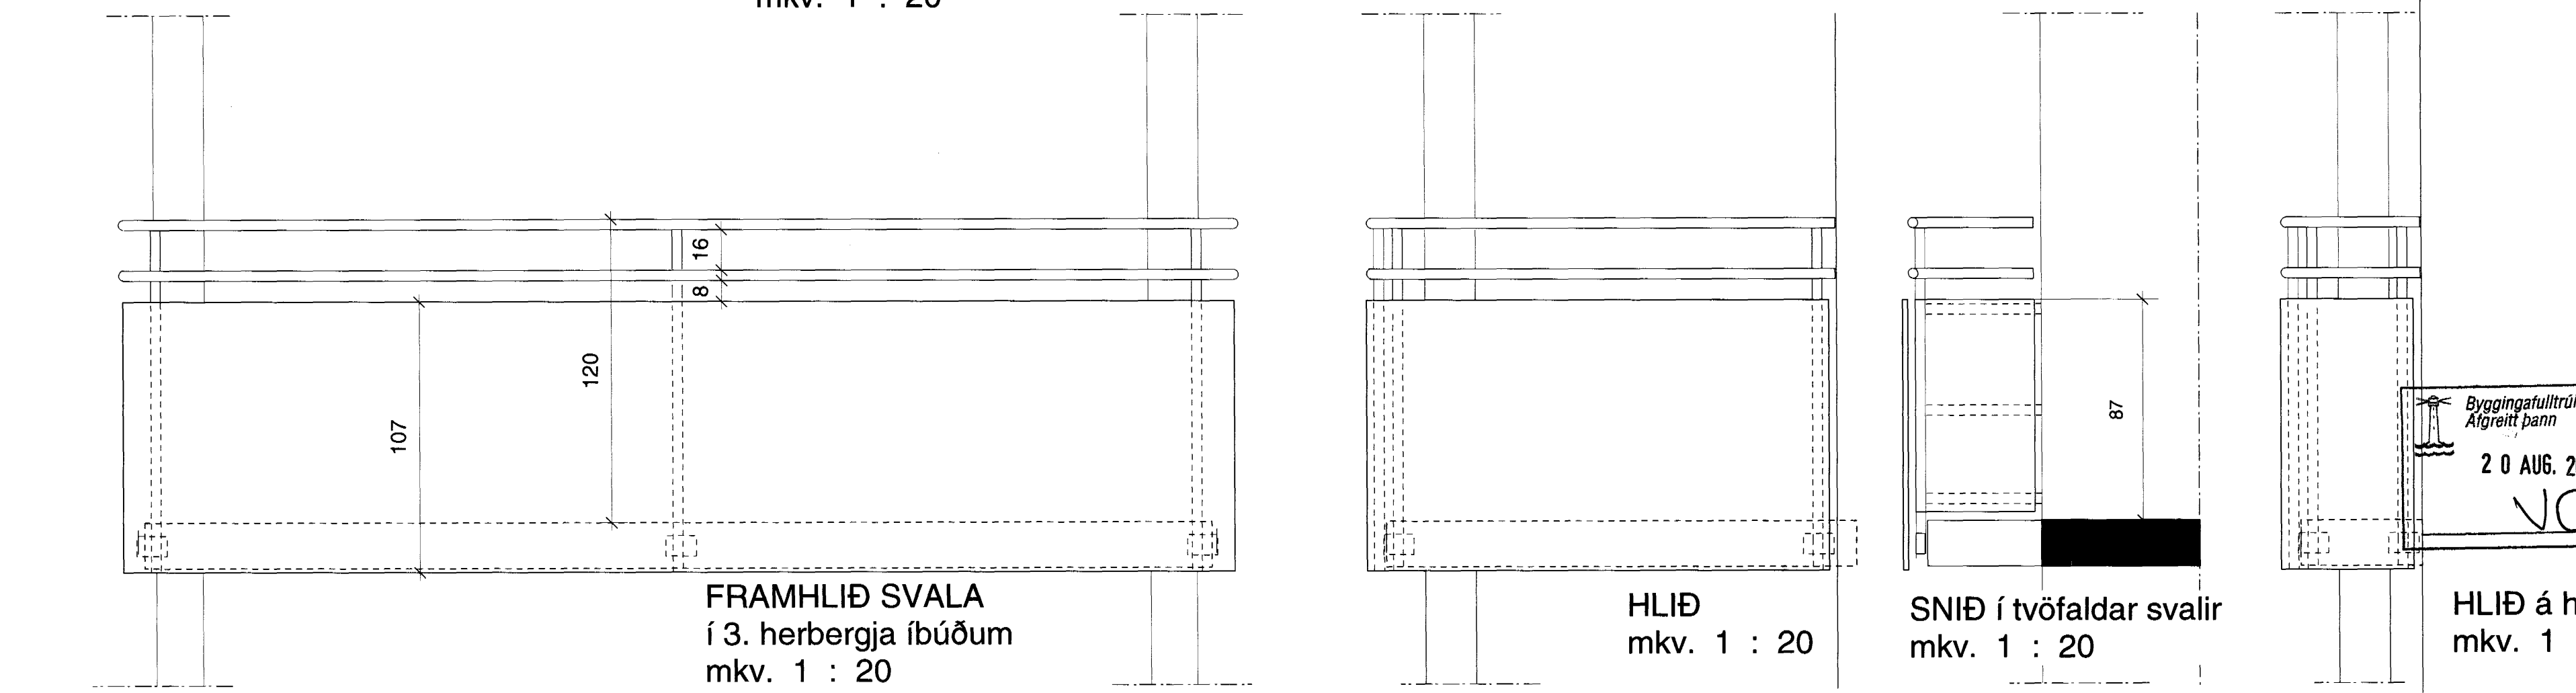

D1 LÁRÉTT DEILI Í SAMSKYTTI SAMLIGGJANDI SVALA
MKV 1:5

D3 LÓÐRÉTT DEILI Í SVALAHANDRIÐ
MKV 1:5

D2 LÓÐRÉTT DEILI Í SVALABOTN
MKV 1:5

Byggingatúlltrúi Hafnarfjarðar
Algreitt þann
20 AUG. 2003
VG