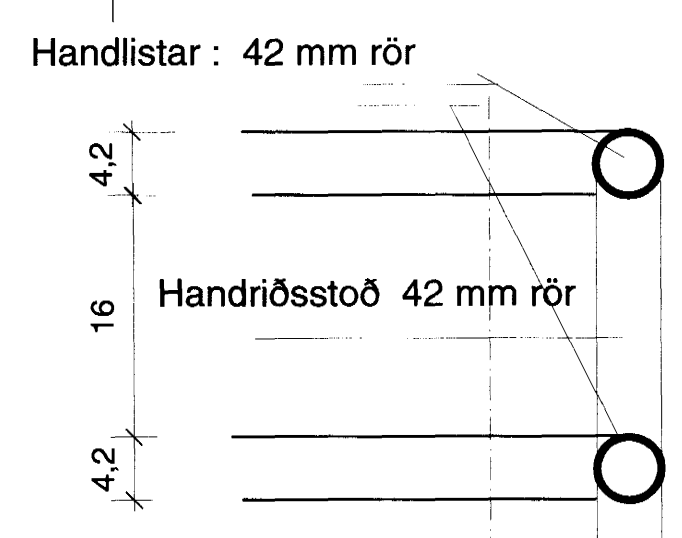

D1 LÁRÉTT DEILI Í SAMSKYTTI SAMLIGGJANDI SVALA
MKV 1:5

D3 LÓÐRÉTT DEILI Í SVALAHANDRIÐ
MKV 1:5

D2 LÓÐRÉTT DEILI Í SVALABOTN
MKV 1:5

Byggingatúlltrúi Hafnarfjarðar
Algreitt þann
20 AUG. 2003
VG