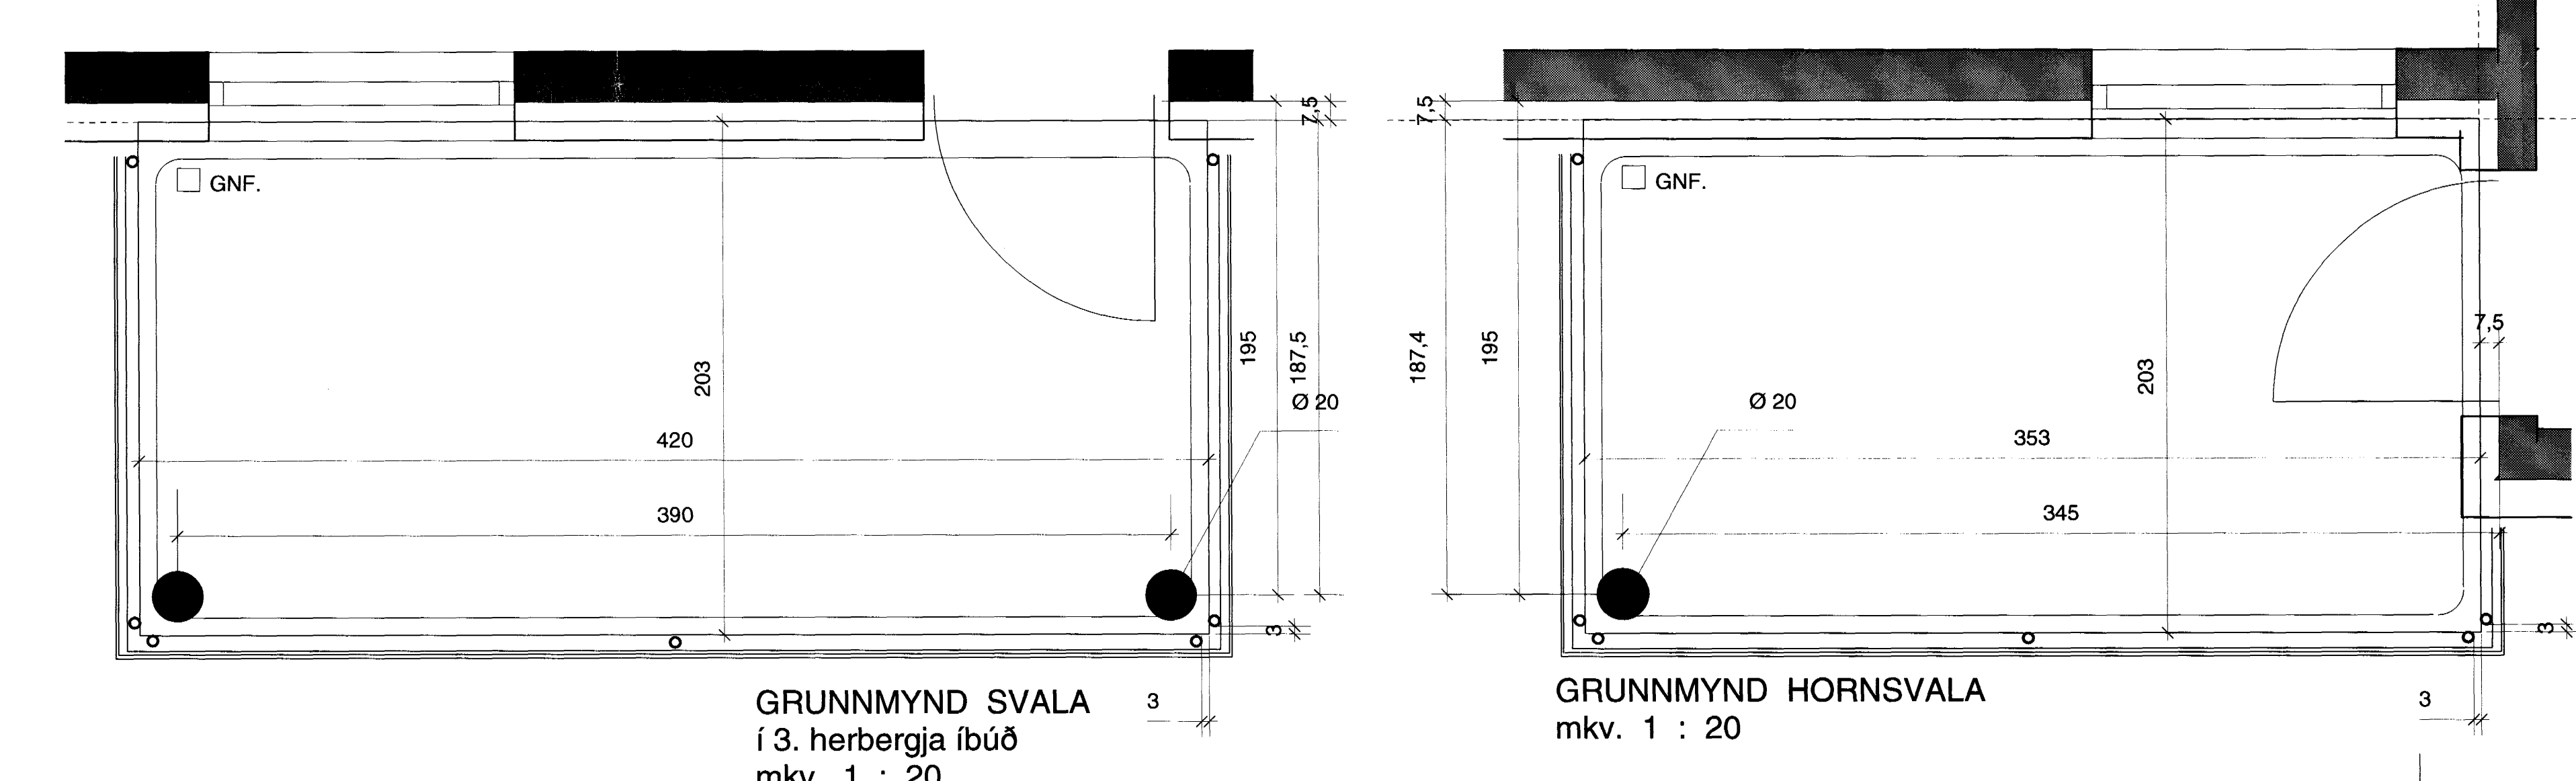

D1 LÁRÉTT DEILI Í SAMSKYTTI SAMLIGGJANDI SVALA
MKV 1:5

D3 LÓÐRÉTT DEILI Í SVALAHANDRIÐ
MKV 1:5

D2 LÓÐRÉTT DEILI Í SVALABOTN
MKV 1:5

Byggingatúlltrúi Hafnarfjarðar
Algreitt þann
20 AUG. 2003
VG