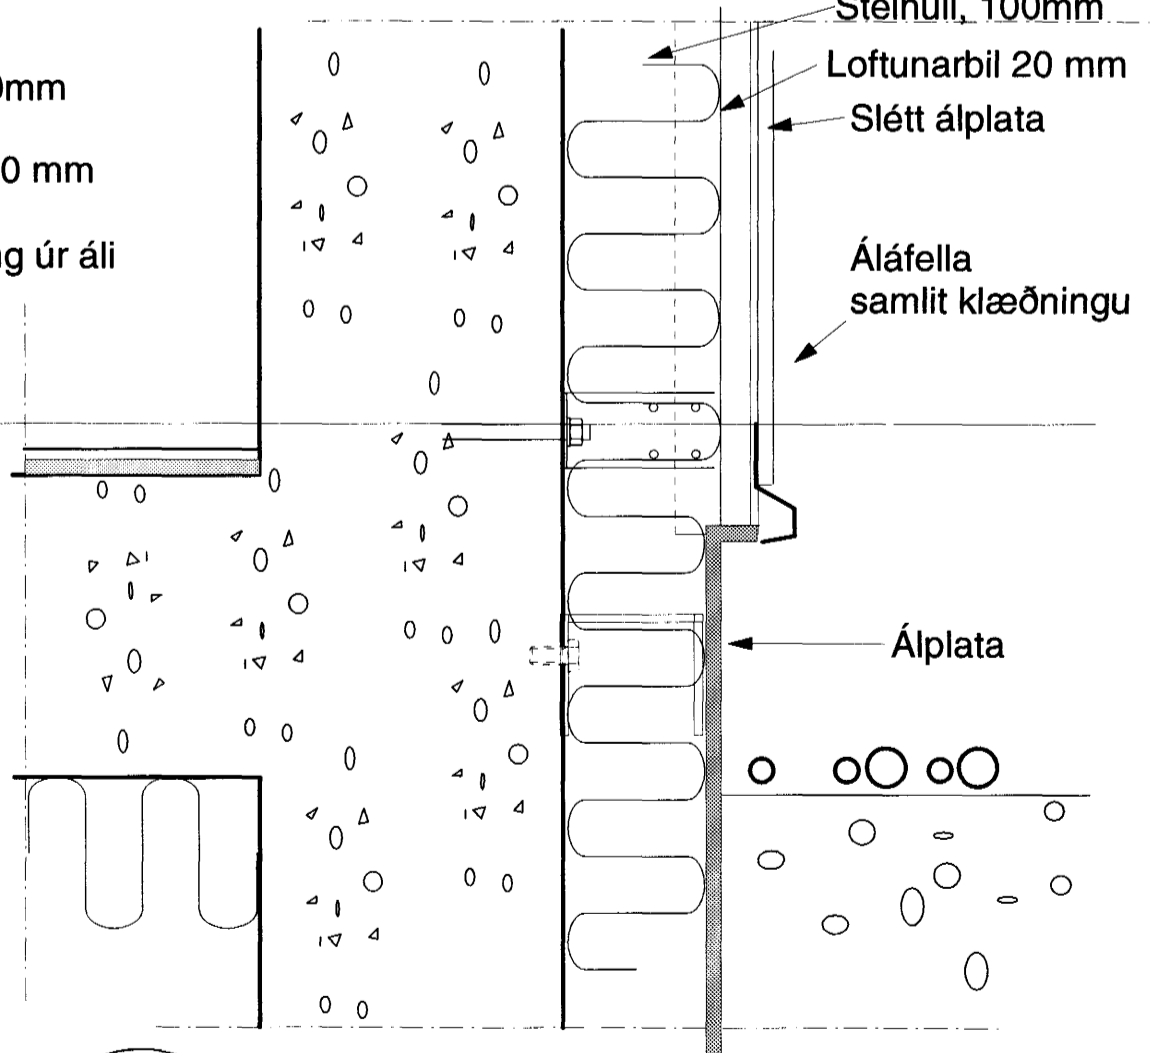

LÓÐRÉTT DEILI

D1 DEILI Í GLUGGA Í BÁRUÁLI- yfirstykki
V 15 MKV 1:5

D4 DEILI Í GLUGGA Í SLÉTTUÁLI - yfirstykki
V 15 MKV 1:5

D2 DEILI Í GLUGGA Í BÁRUÁLI- undirstykki
V 15 MKV 1:5

D5 DEILI Í GLUGGA Í SLÉTTUÁLI- undirstykki
V 15 MKV 1:5

D3 DEILI Í SÖKKUL Í BÁRUÁLI
V 15 MKV 1:5

D6 DEILI Í SÖKKUL Í SLÉTT ÁL
V 15 MKV 1:5

D7 NEÐRI BRÚN SVALAHURÐA VIÐ SÖKKUL
V 15 MKV 1:5

D8 HLIÐAR PÓSTUR GLUGGA Í SLÉTTUÁLI
V 15 MKV 1:5

D9 HLIÐAR PÓSTUR GLUGGA Í BÁRUÁLI
V 15 MKV 1:5