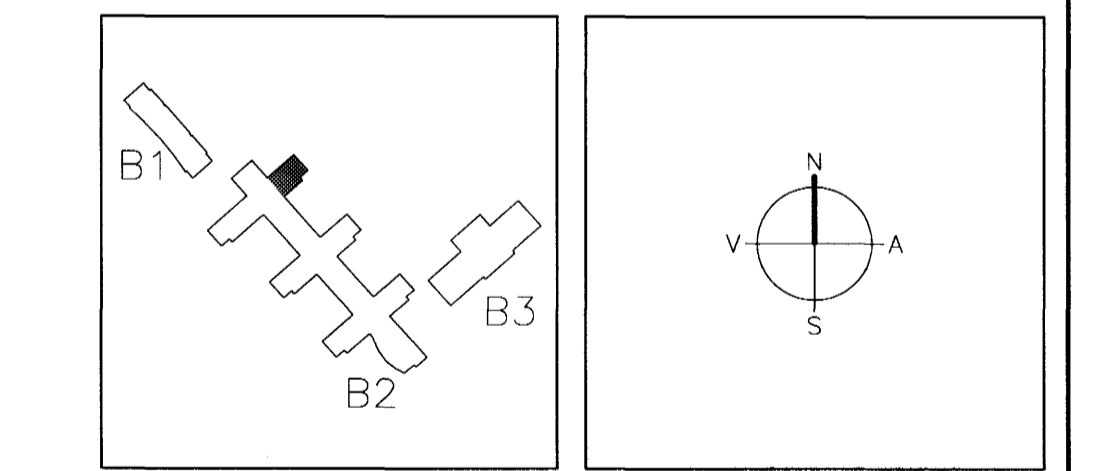

TILVÍSANIR:

ALMENNAR SKÝRINGAR . . . . . SJA BL.NR. A-001
SÖLU FESTING SF1 . . . . . SJA BL.NR. SU-003
15/7/03 56 071070-5069

C	27.06.03 SÖLUFESTING SF1	SB	ALB
B	12.12.01 NYTT RÍMIL MÁLSETNING Á VEGG UNDIR GLEIYVEGG MILLI MODULL 4 OG 5	SB	ALB
A	06.12.01 PLÖTUYKKT OG MÖRK MISMUNANDI KÓTA Á PLÖTU OG KÓTI GRÝFU	SB	ALB
BR.	DAGS. BREYTING	REIKN.	TEIKN.