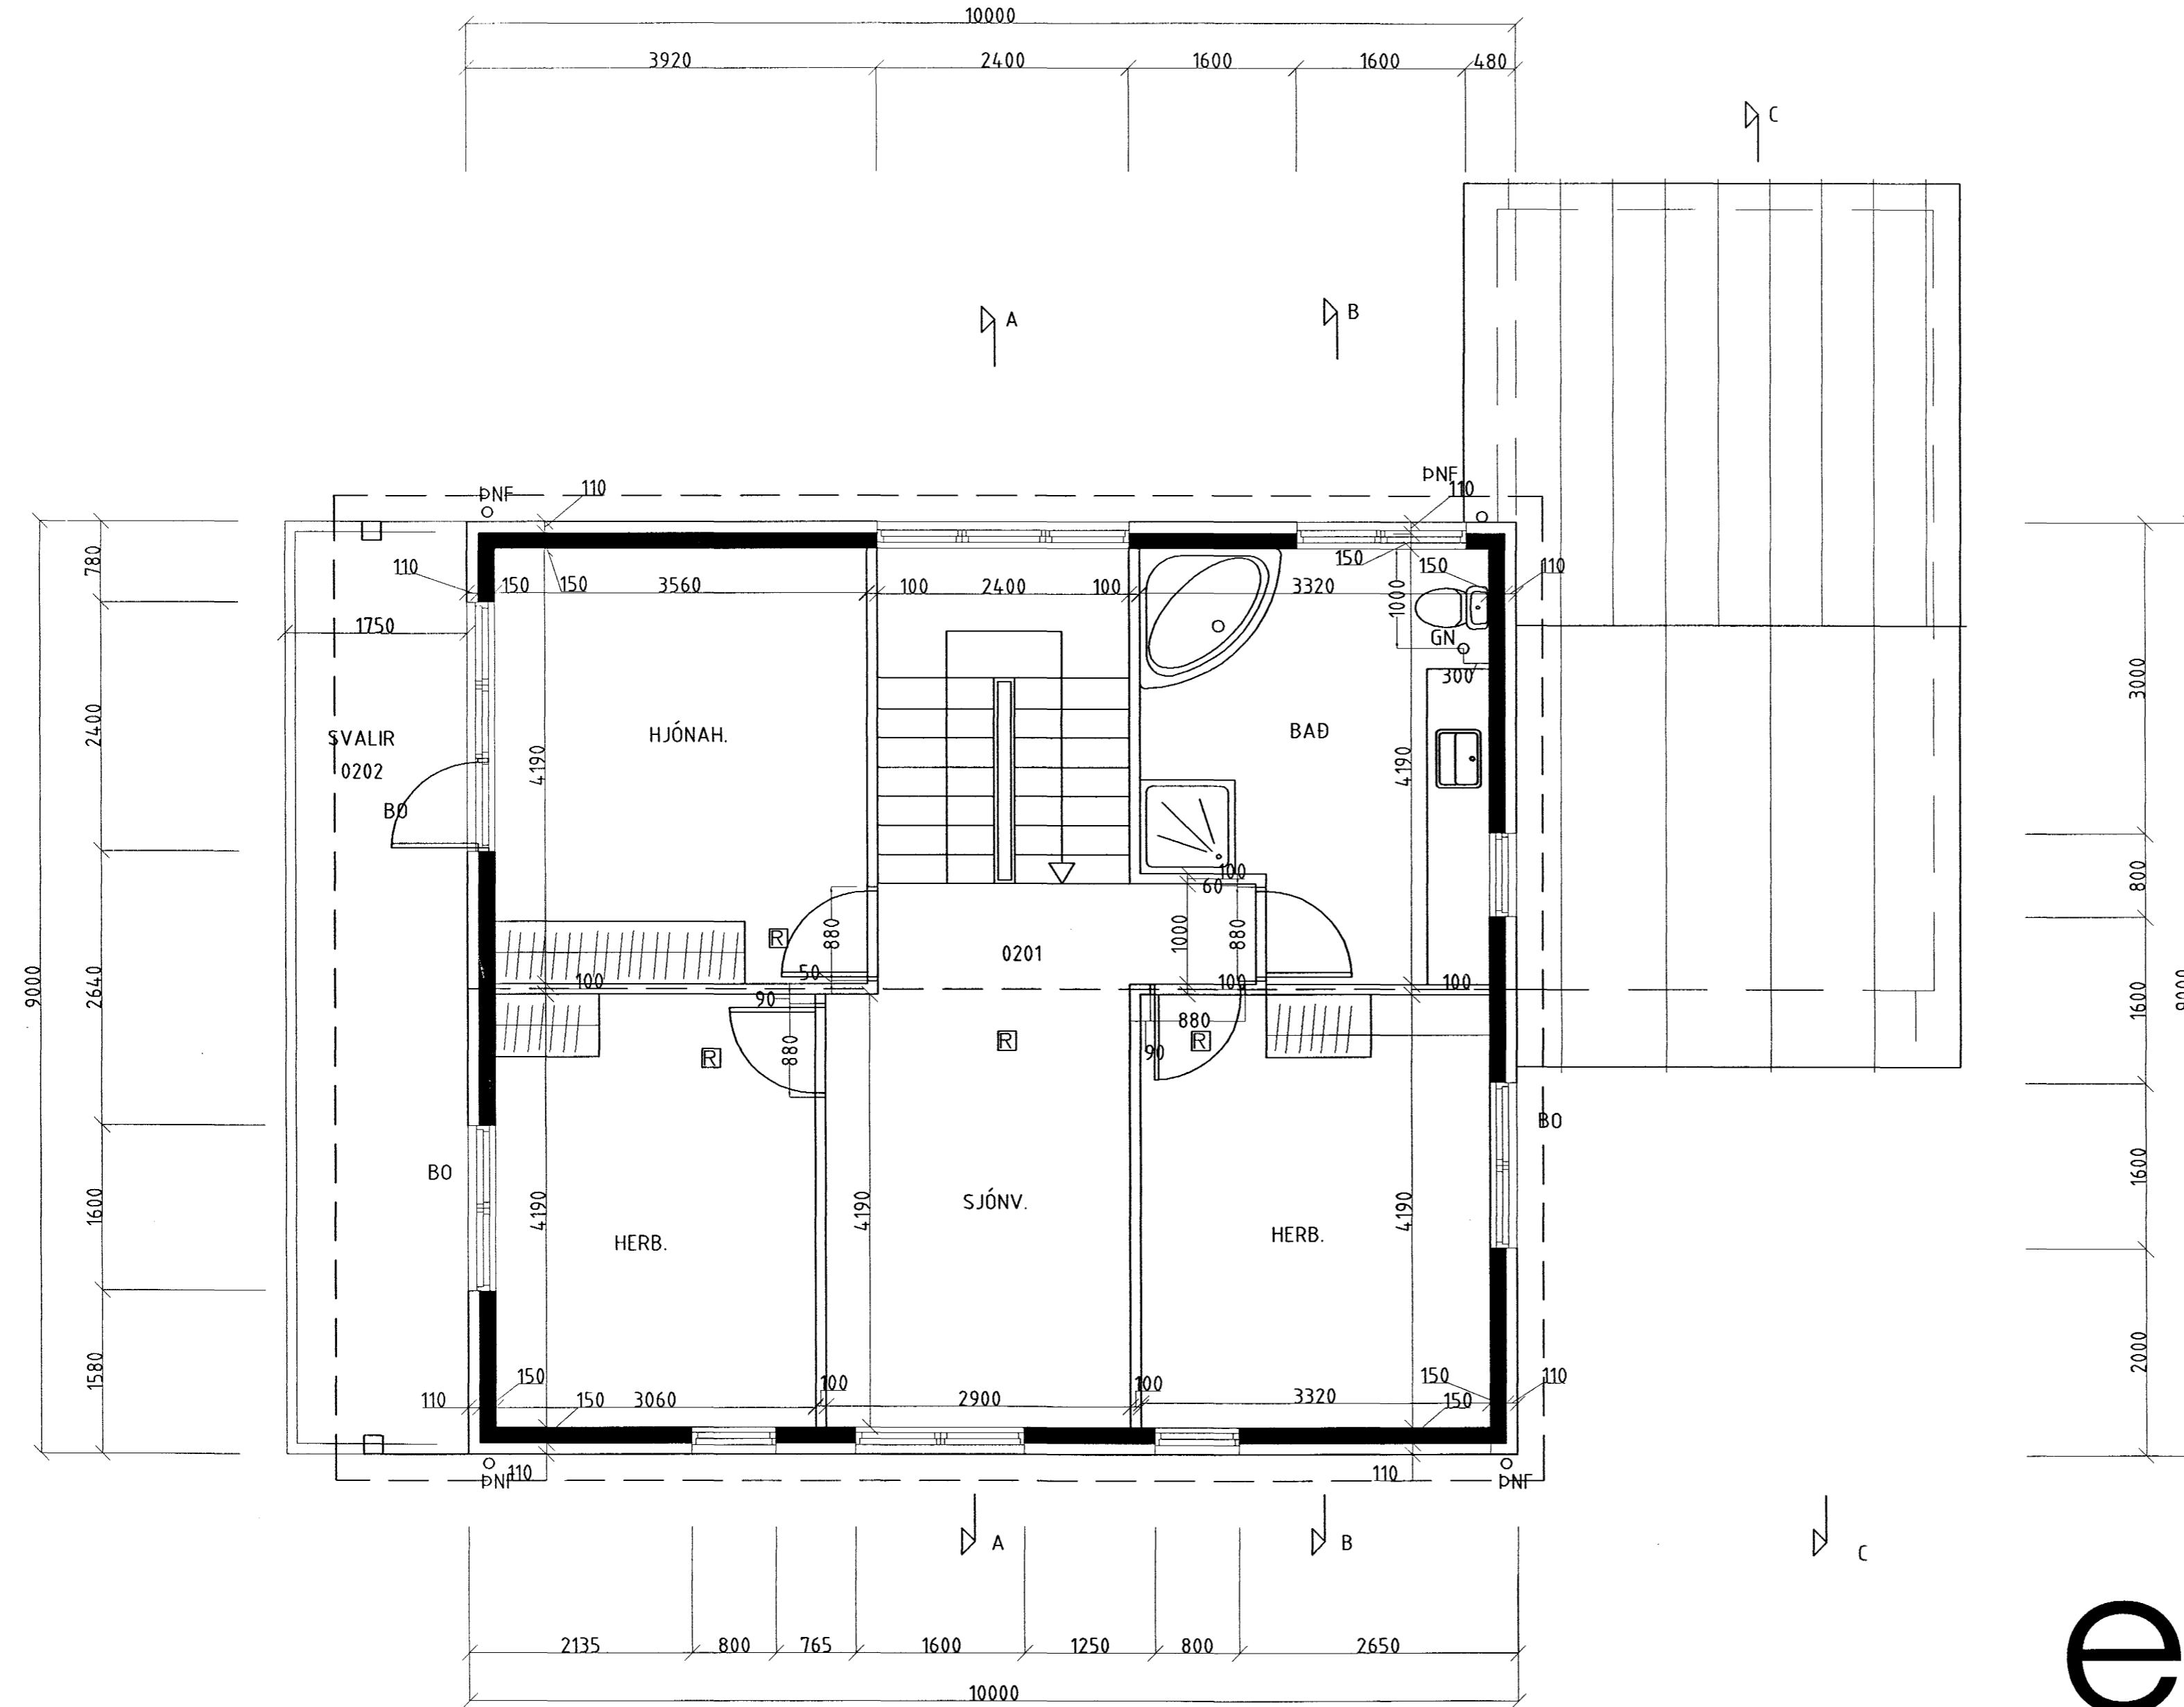

BLÓMVELLIR NR 15 GRUNNMYND 2 HÆÐAR m. 1:50

BLAÐ NR 4

ATH ELLI MÁ KLÆÐA EÐA LOKA AF GÓLFNIDUREÖLLUM  
HALLI Í BADI ER 1,0cm/m.

**es** TEIKNISTOFAN SUÐURLANDSBRAUT 48  
S: 588-7344 FAX: 588-7343

|           |                                      |         |            |
|-----------|--------------------------------------|---------|------------|
| VERKHEITI | BLÓMVELLIR NR 15                     | Mkv.    | 1:50       |
| VERKHUTI  | GRUNNMYND 2 HÆÐAR                    | DAGS.   | 30.04 2003 |
| HANNAÐ.   | SIGURÐUR KJARTANSSON kt. 090246-2839 | BLAÐ NR | 4 AF 7     |
| TEIKNAD   | kjartan sigurðsson kt. 121066-5809   | BREYTT. |            |