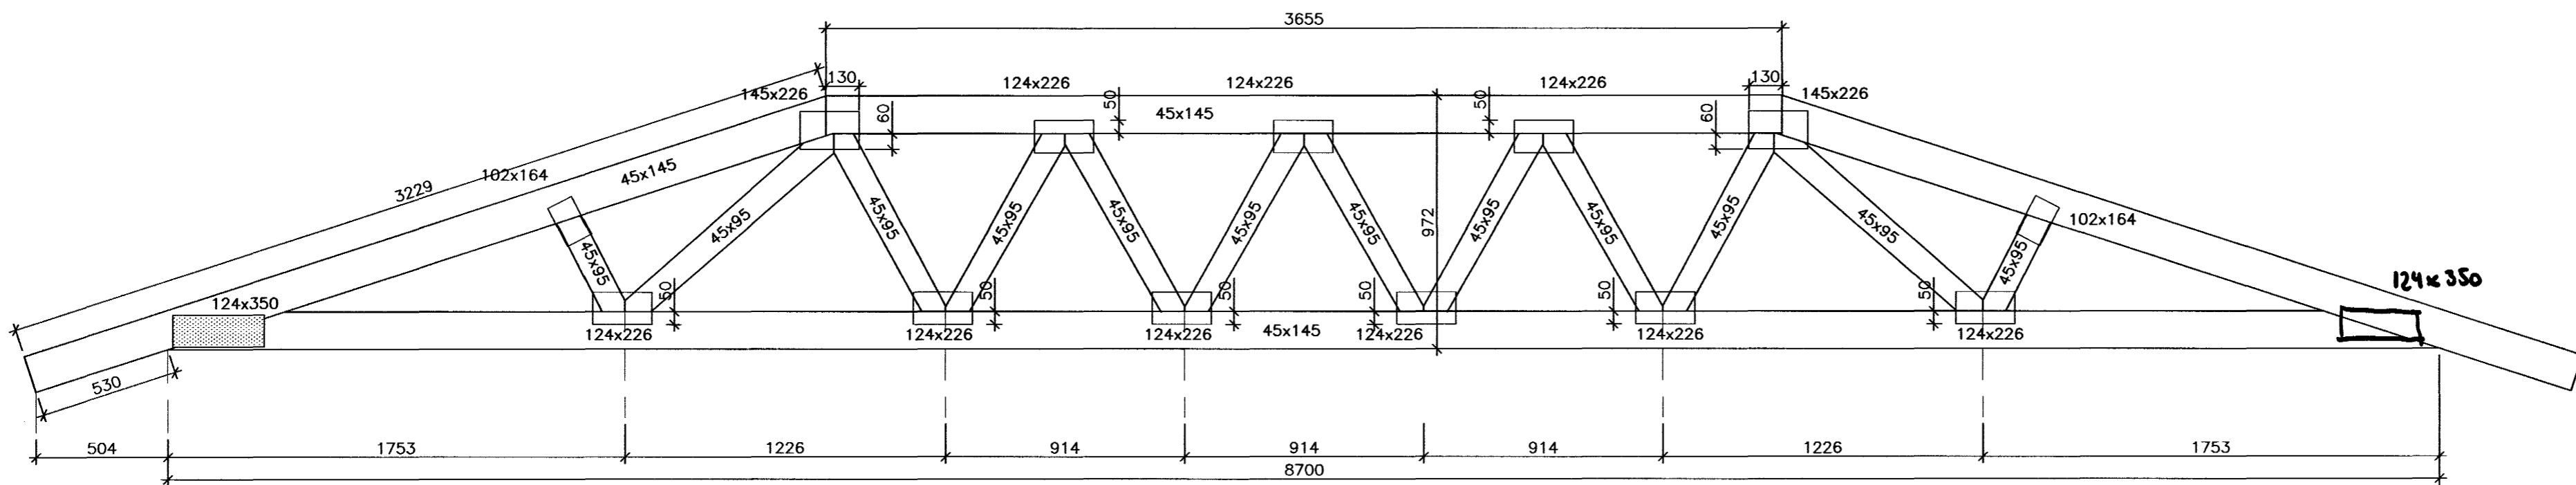

KRAFTSPERRA SP-870-18-V7
1 STK.
MKV: 1:20

KRAFTSPERRA SP-870-18-V8
1 STK.
MKV: 1:20

Samþykkt þann
11 FEB. 2004
Byggingafulltrúinn í Hafnarfirði
F.h. Sigurbjartur Hallgrímsson

SGHUS			
AUSTURVEI 69 800 SELFOSS SM 482 3650 FAX 482 3651 VEFING: sghus@sghus.is VEFING: www.sghus.is			
FURUVELLIR 20, HAFNARFIRÐI			
BURDARVIRKI:			MKV:
KRAFTSPERRUR			MKV: 1:20
SPERRUKJÁLKAR			MKV: 1:20
HAUÐI:	TEIÐI:	DASETNING:	VERÐI:
T.ELLERT	T.ELLERT	12.01.2004	3134
SKÝRSLA:	SKÝRSLA:	TEIÐING NÚMÉR:	
3134-sp.dwg			216