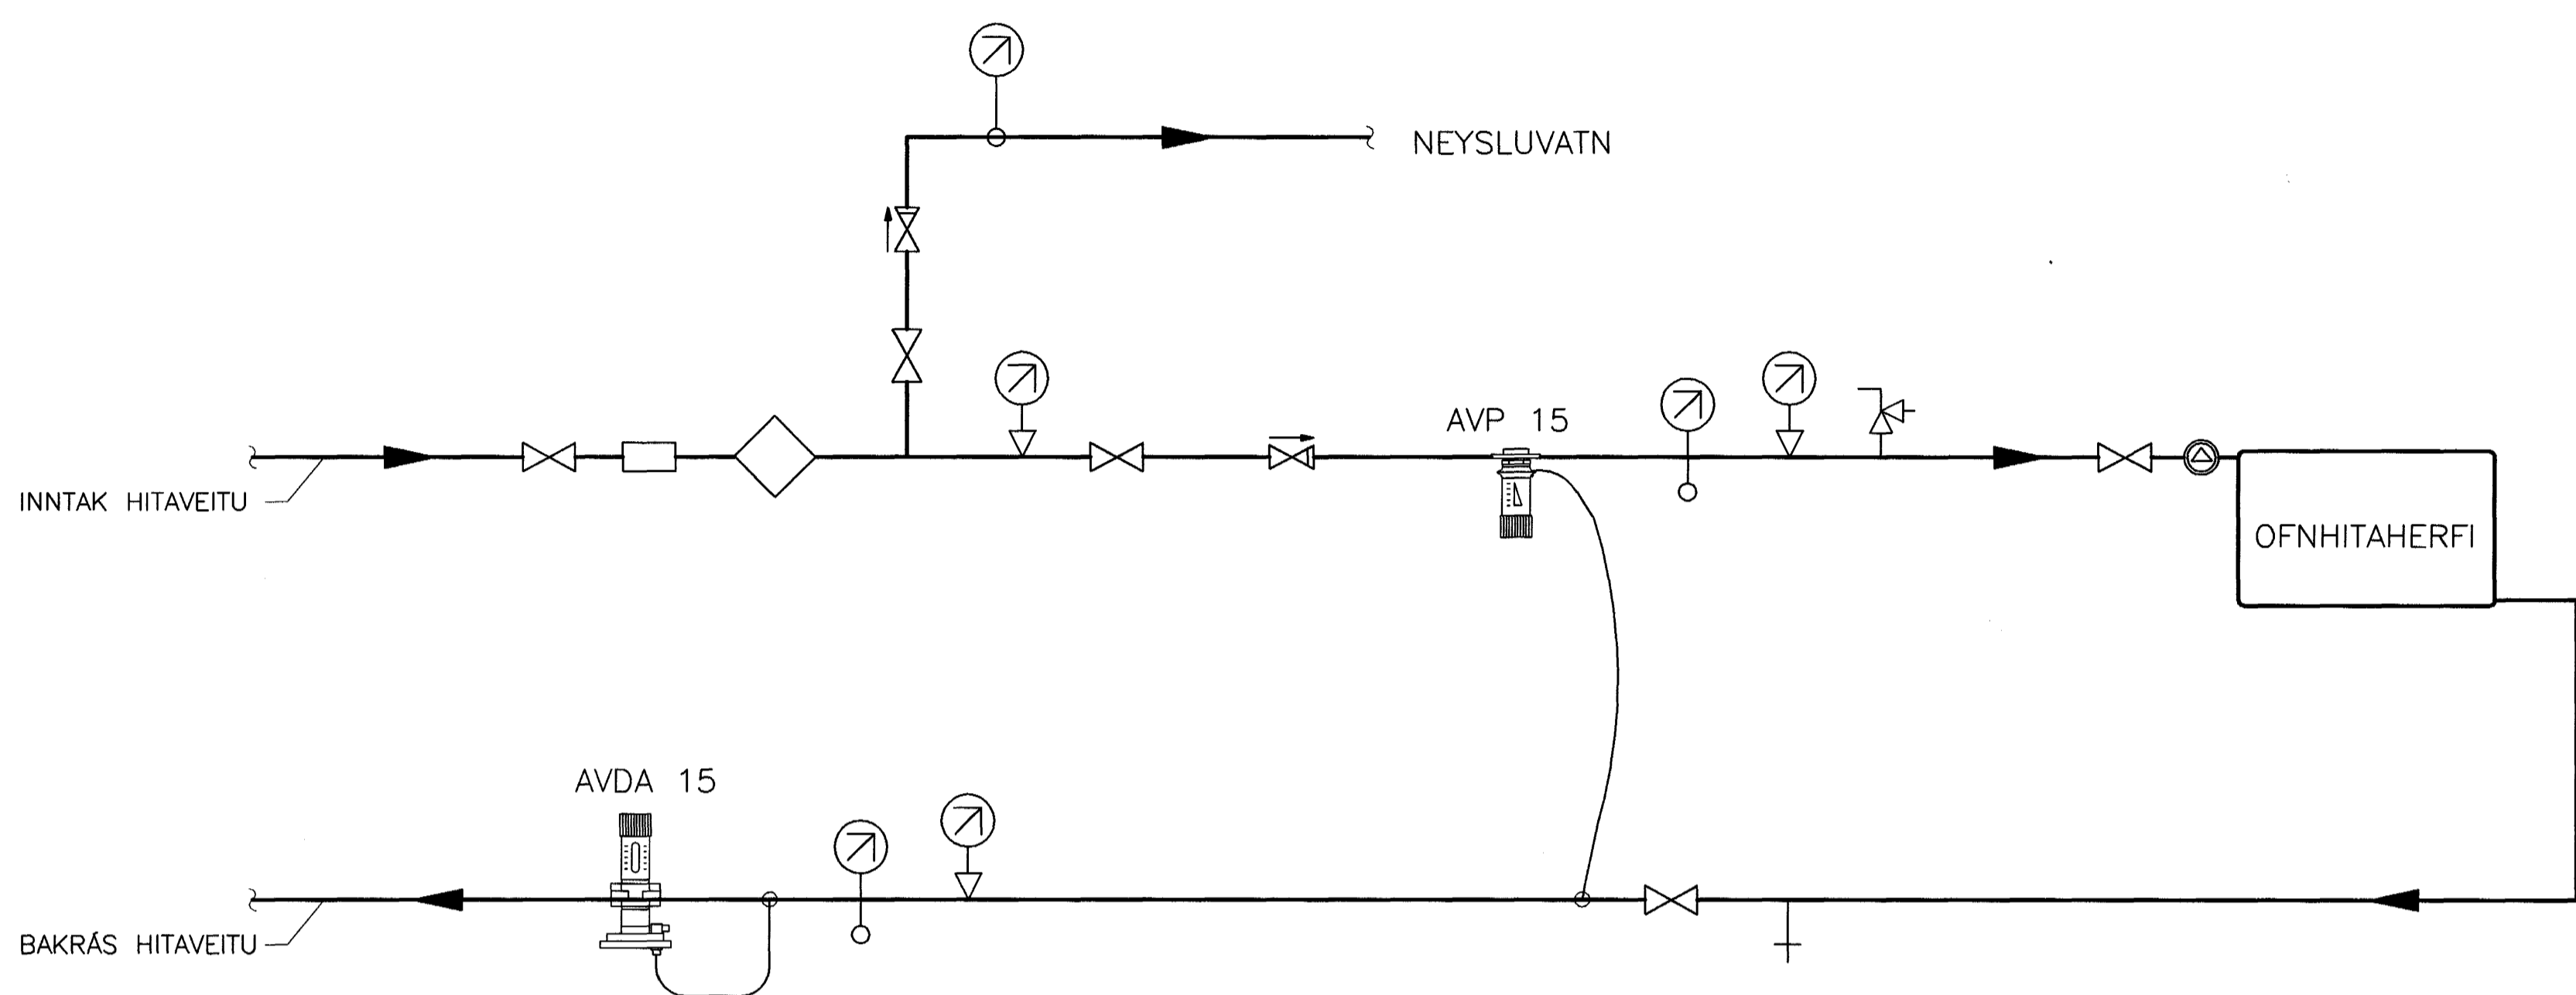

DAGS:	NR:	BREYTINGAR:	SAMB.:

SKÝRINGAR:

1. **MERKINGAR:**
2. FRAMRÁS HITALAGNAR
   - - - BAKRÁS HITALAGNAR
   - ⊗ RENNILOKI
   - ⊗ SÆTISLOKI
   - ⊗ STILLILOKI
   - ⊗ EINSTREYMISLOKI
   - ⊗ MÓTORLOKI
   - ⊗ SEGULLOKI
   - ⊗ HEMILL
   - ⊗ HITASTÝRÐUR LOKI
   - ⊗ ÖRYGGISLOKI
   - ⊗ ÞRÝSTJAFNARI/MÓTSTÖÐULOKI
   - → RENNSLISSTEFNA
   - ⊕ LOFTSKILJA
   - ⊗ SÍA
   - ⊗ MÆLIR
   - ⊗ DÉLA
   - ⊗ ÞENSULGEYMR
   - ⊗ VARMASKIPTIR
   - ⊗ LOFTTÆMING
   - ⊗ HITAMÆLIR
   - ⊗ HITANEMI
   - ⊗ ÞRÝSTINGSMÆLIR
   - ⊗ ÞRÝSTINGSNEMI
   - ⊗ TÆMING

OFNASKRÁ $\Delta t = 40^\circ\text{C}$

HITASTIG VATNS: 80 °C - 40 °C

OFN NR.	AFL W	HERBERGI	MAX LENGÐ m/m	MAX HÉÐ m/m	OFNLOKAR	STILLITALA
101	690	ÞVOTTAHÚS	600	600		
102	700	ANDDYRI	800	600		
103	600	BADHERBERGI	600	600		
104	1900	SJÓNVARPSSTOFA	1800	600		
105	1250	HERBERGI	1800	600		
106	1350	BÍLSKÚR	1800	600		
107	690	ÞVOTTAHÚS	600	600		
108	700	ANDDYRI	800	600		
109	600	BADHERBERGI	600	600		
110	1900	SJÓNVARPSSTOFA	1800	600		
111	1250	HERBERGI	1800	600		
112	1350	BÍLSKÚR	1800	600		
201	1250	HJÓNAHERBERGI	1800	600		
202	1250	HERBERGI	1800	600		
203	2550	STOFA	2000	400		
204	2150	ELDHÚS	2000	600		
205	600	BADHERBERGI	600	600		
206	1250	HJÓNAHERBERGI	1800	600		
207	1250	HERBERGI	1800	600		
208	2550	STOFA	2000	400		
209	2150	ELDHÚS	2000	600		
210	600	BADHERBERGI	600	600		
Samt.	28580					

Samþykkt þann
10 FEB. 2004
Byggingafrúanna í Hafnarfirði
Eh. Sigurbjartur Halldórsson

Móttakið:
Samb.: 30.01.04
H261.00

SKÝRINGAR SJÁ TEIKN. NR. 511

VERKFRÆÐIÞJÓNUSTAN EHF

HEITI VERKS:	LYNGHVAMMUR 2 HAFNARFIRÐI	VERKFRÆÐI:	03.32	ÞÁTTUR:	28.01.2004
HEITI TEIKNINGAR:	HITAKRÉI: OFNASKRÁ, TENGIRIND OG SKÝRINGAR	DRÖGMAÐUR:	STEYPT HÚS	DRÖGMAÐUR:	510
DRÖGMAÐUR:	Jón Guðmundsson 280255-4329	DRÖGMAÐUR:	L1	DRÖGMAÐUR:	
DRÖGMAÐUR:		DRÖGMAÐUR:		DRÖGMAÐUR:	510