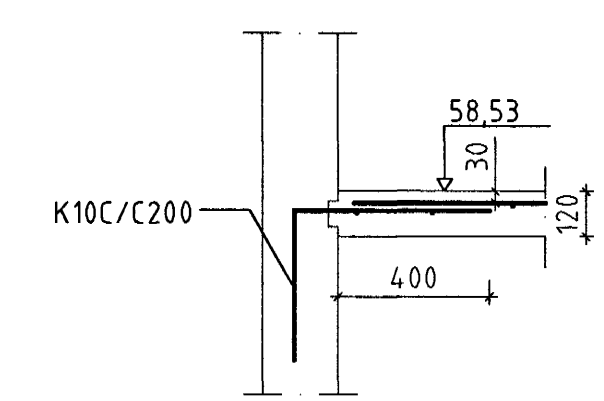

V16 M 1:20

V17 M 1:20

3 M 1:20

GRUNNMYND M 1:200

GRUNNMYND SKYGGNI M1:50

Móttækja:
Samb: 30.01.07
Hinn

t=200 MERKIR VEGGÞYKKT = 200MM

SJÁ SKÝRINGAR Á TEIKN NR -1-00