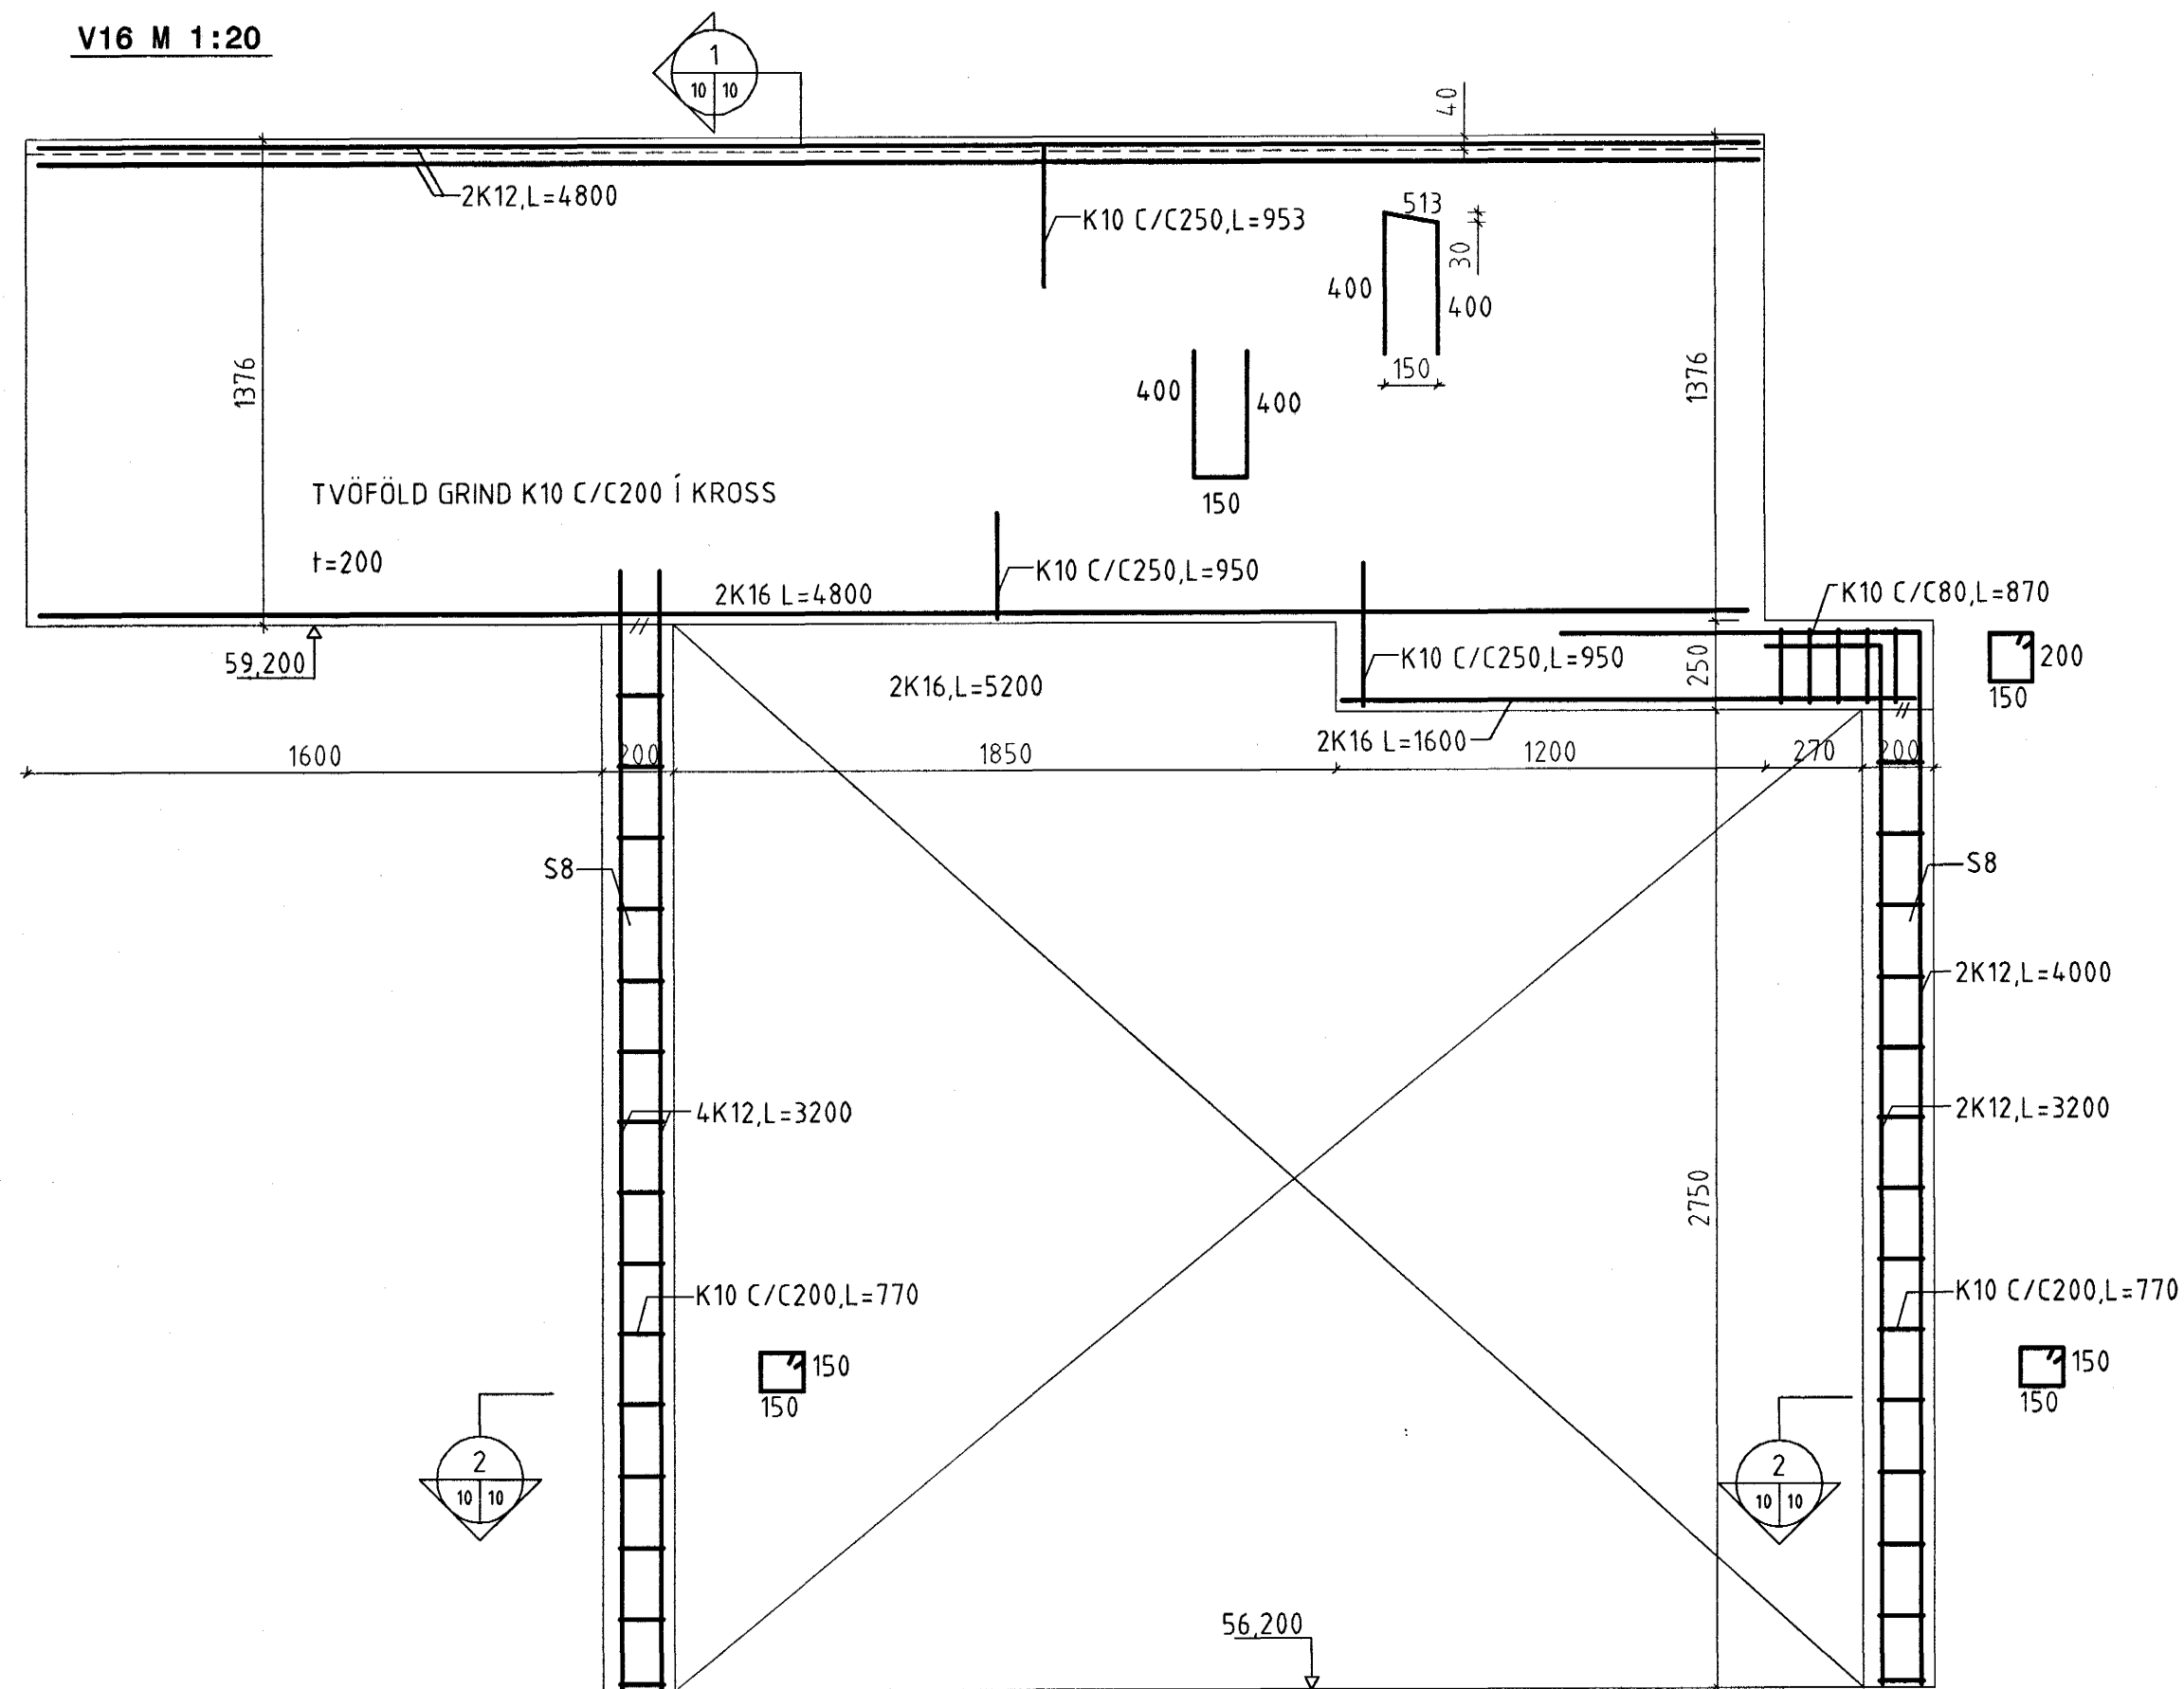

V16 M 1:20

V17 M 1:20

3 M 1:20

GRUNNMYND M 1:200

GRUNNMYND SKYGGNI M1:50

Móttækja:
Samb: 30.01.07
Hinn

t=200 MERKIR VEGGÞYKKT = 200MM

SJÁ SKÝRINGAR Á TEIKN NR -1-00