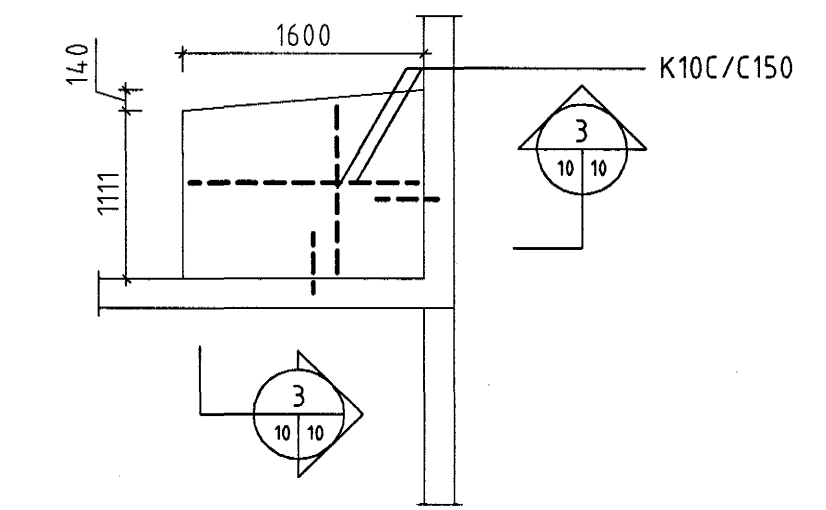

V16 M 1:20

V17 M 1:20

3 M 1:20

GRUNNMYND M 1:200

GRUNNMYND SKYGGNI M1:50

Móttækja:
Samb: 30.01.07
Hinn

t=200 MERKIR VEGGÞYKKT = 200MM

SJÁ SKÝRINGAR Á TEIKN NR -1-00