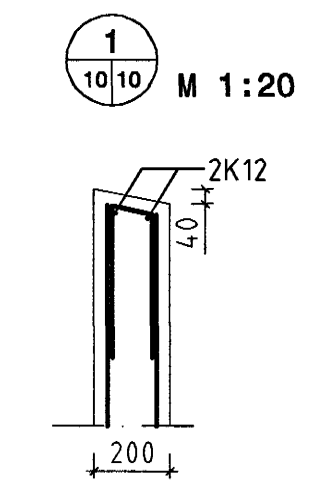

V16 M 1:20

V17 M 1:20

3 M 1:20

GRUNNMYND M 1:200

GRUNNMYND SKYGGNI M1:50

Móttækja:
Samb: 30.01.07
Hinn

t=200 MERKIR VEGGÞYKKT = 200MM

SJÁ SKÝRINGAR Á TEIKN NR -1-00