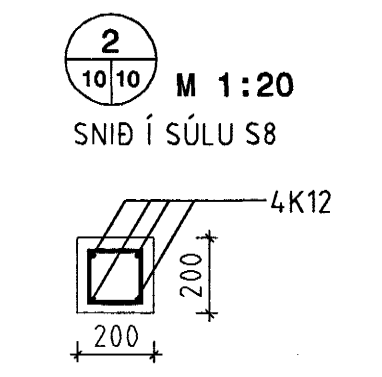

V16 M 1:20

V17 M 1:20

3 M 1:20

GRUNNMYND M 1:200

GRUNNMYND SKYGGNI M1:50

Móttækja:
Samb: 30.01.07
Hinn

t=200 MERKIR VEGGÞYKKT = 200MM

SJÁ SKÝRINGAR Á TEIKN NR -1-00