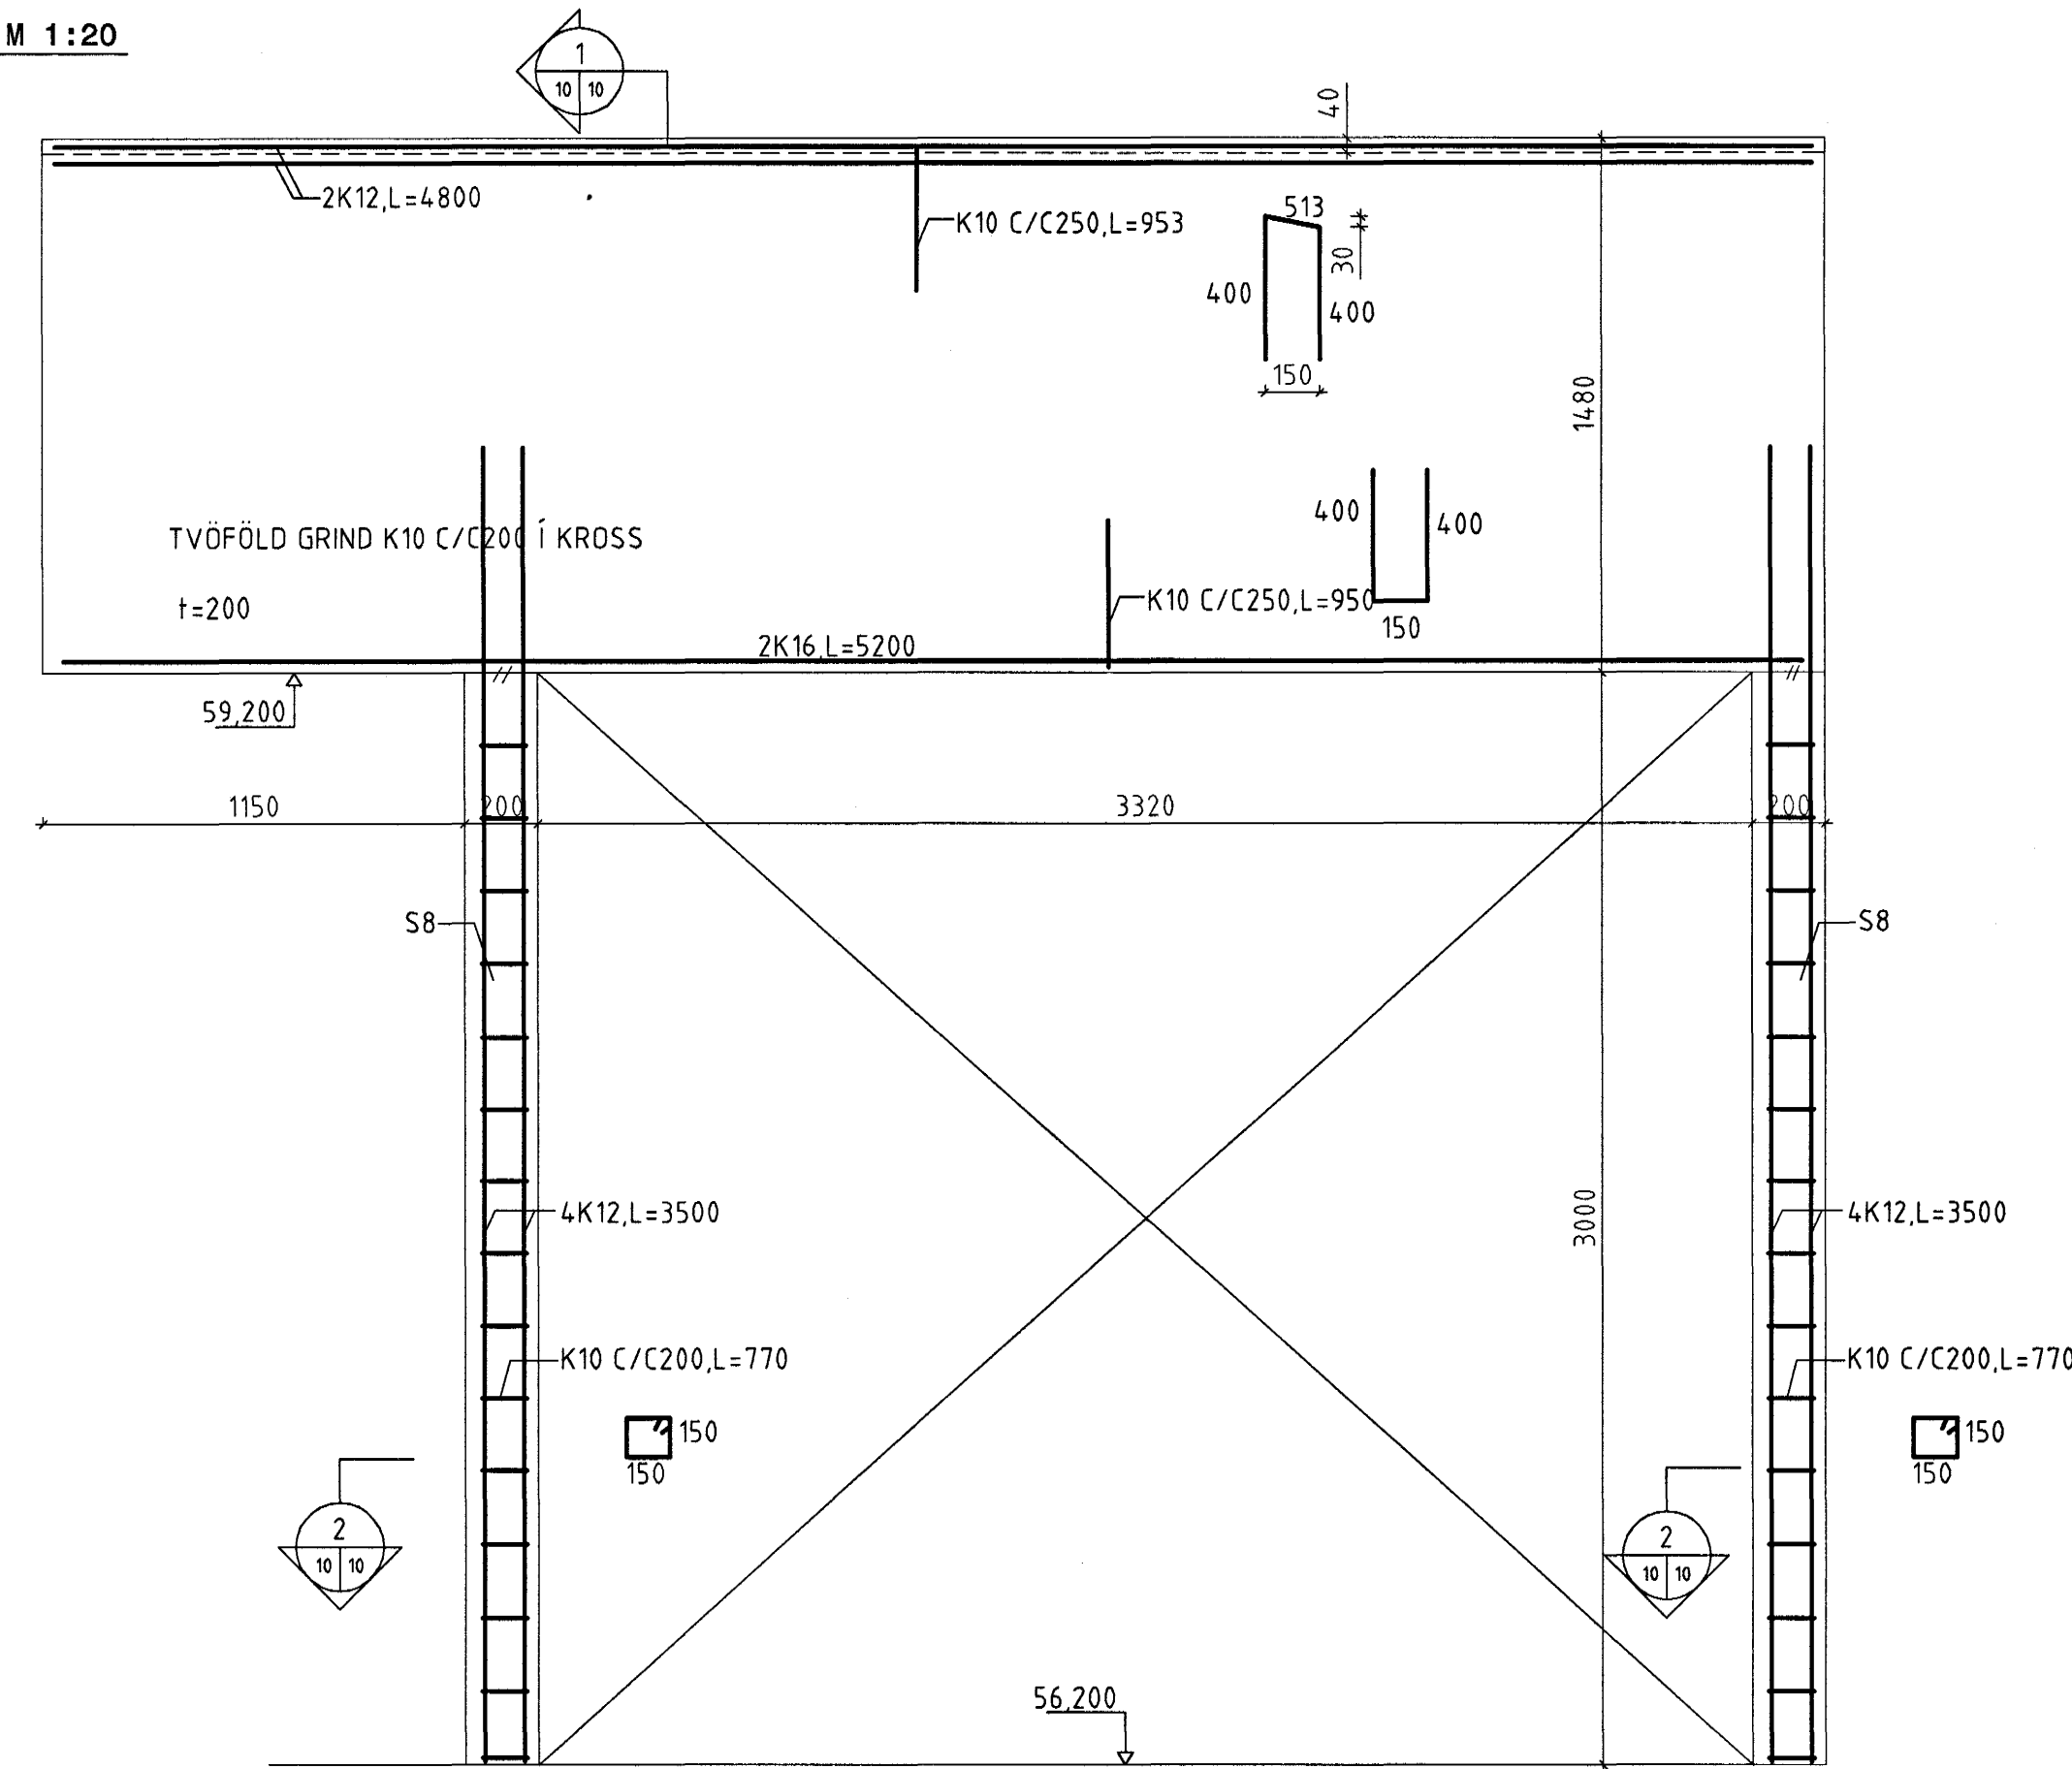

V16 M 1:20

V17 M 1:20

3 M 1:20

GRUNNMYND M 1:200

GRUNNMYND SKYGGNI M1:50

Móttækja:
Samb: 30.01.07
Hinn

t=200 MERKIR VEGGÞYKKT = 200MM

SJÁ SKÝRINGAR Á TEIKN NR -1-00