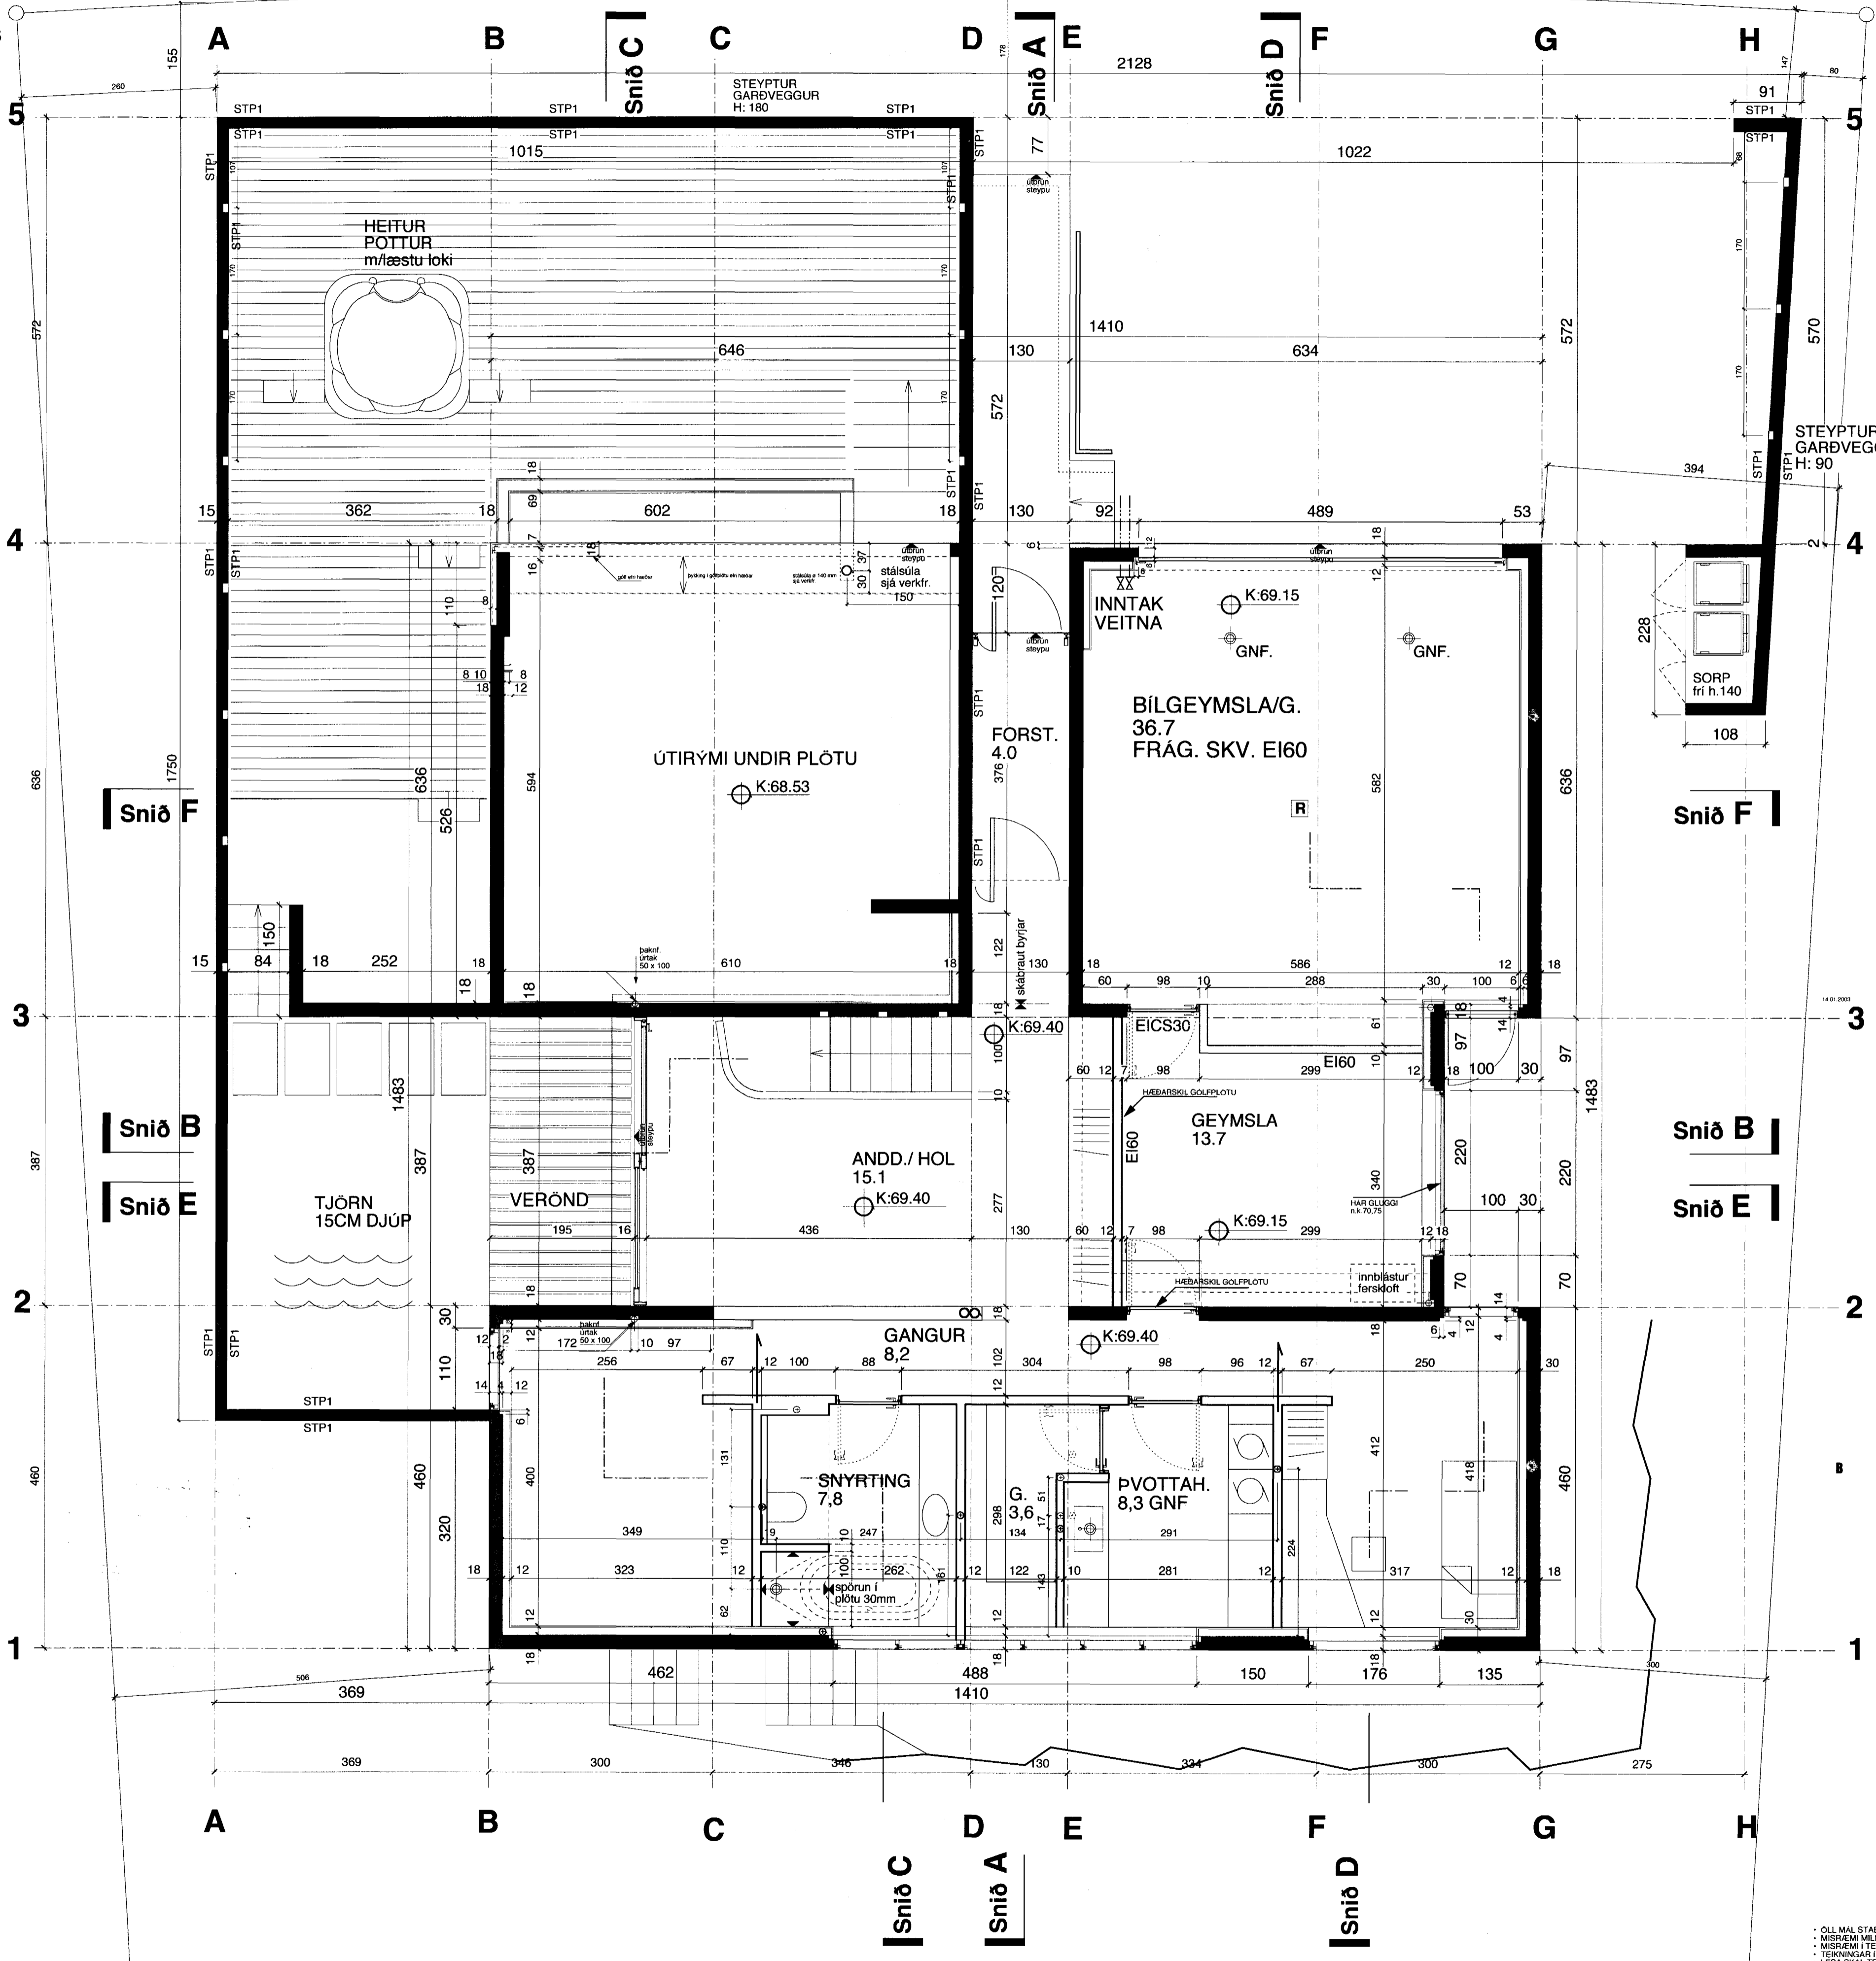

869
G:69.05

868
G:69.18

	F
	E
	D
	C
14.01.2003	B
6.12.2002	A

ERLUAS 27
VERKTEIKNINGAR - STEYPUKINGING
NEÐRI HÆÐAR

2020	teikning
1.50	skala
6.11.02	daga

ark - hönnun
ARKITEKTAR
LYNCHALS 4
REYKJAVÍK 110
5518090 SIMMI
5518077 FAX
palmark@almnet.is
palmark@almnet.is
pilmur@almnet.is
pilmur@almnet.is

E27-1001
E27-1000
C

G:72.00
877

G:72.00
878

LÓÐAMÖRK