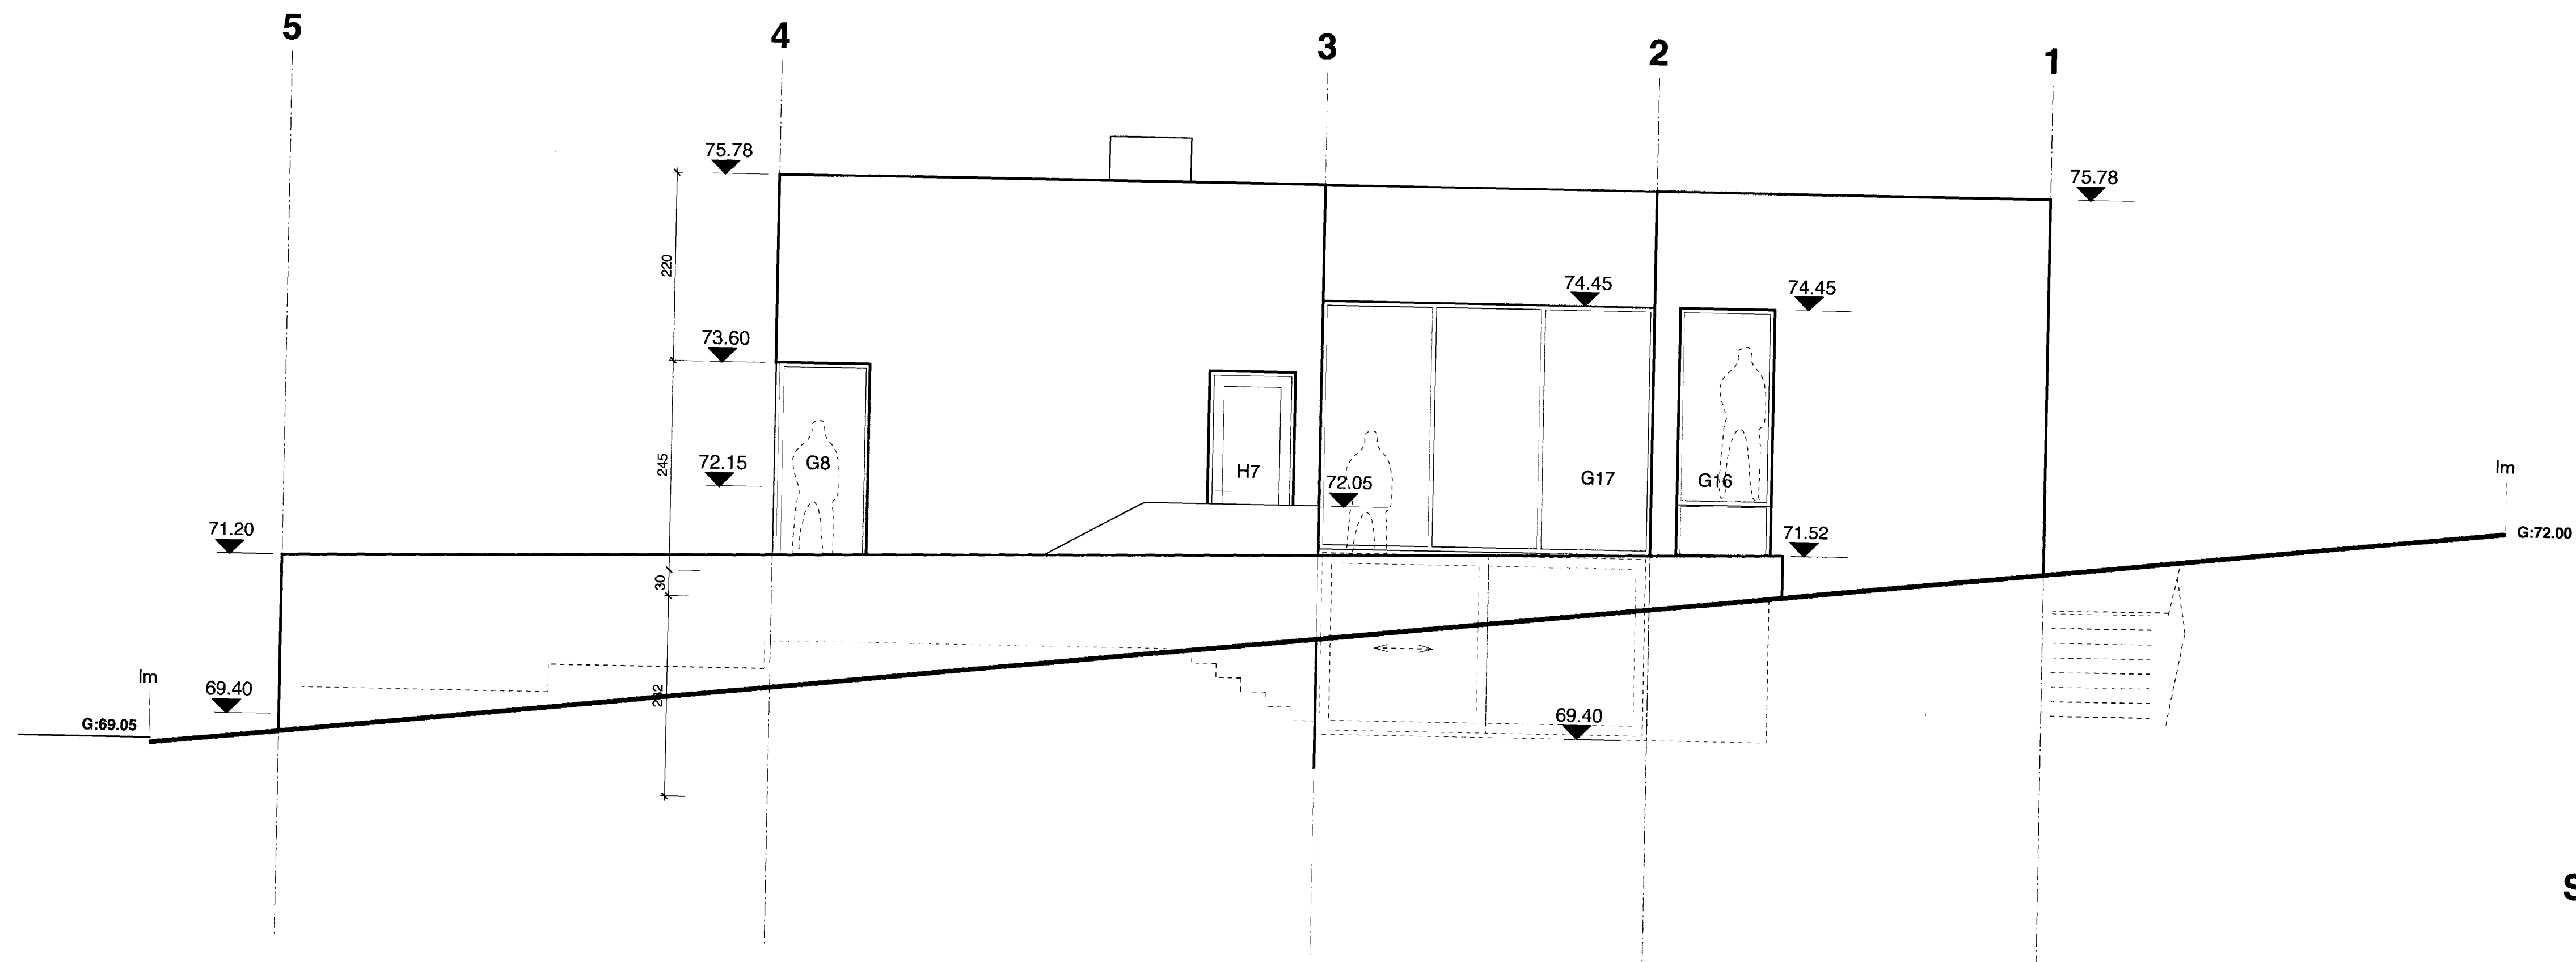

SUÐUR

ERLUÁS 27
ÚTLIT VESTUR / SUÐUR
VERKTEIKNINGAR
2020
1 : 50
31.10.02

Sigurbjörn Kjallcrsson

E27-3001
teikning nr.
útgáfa
D