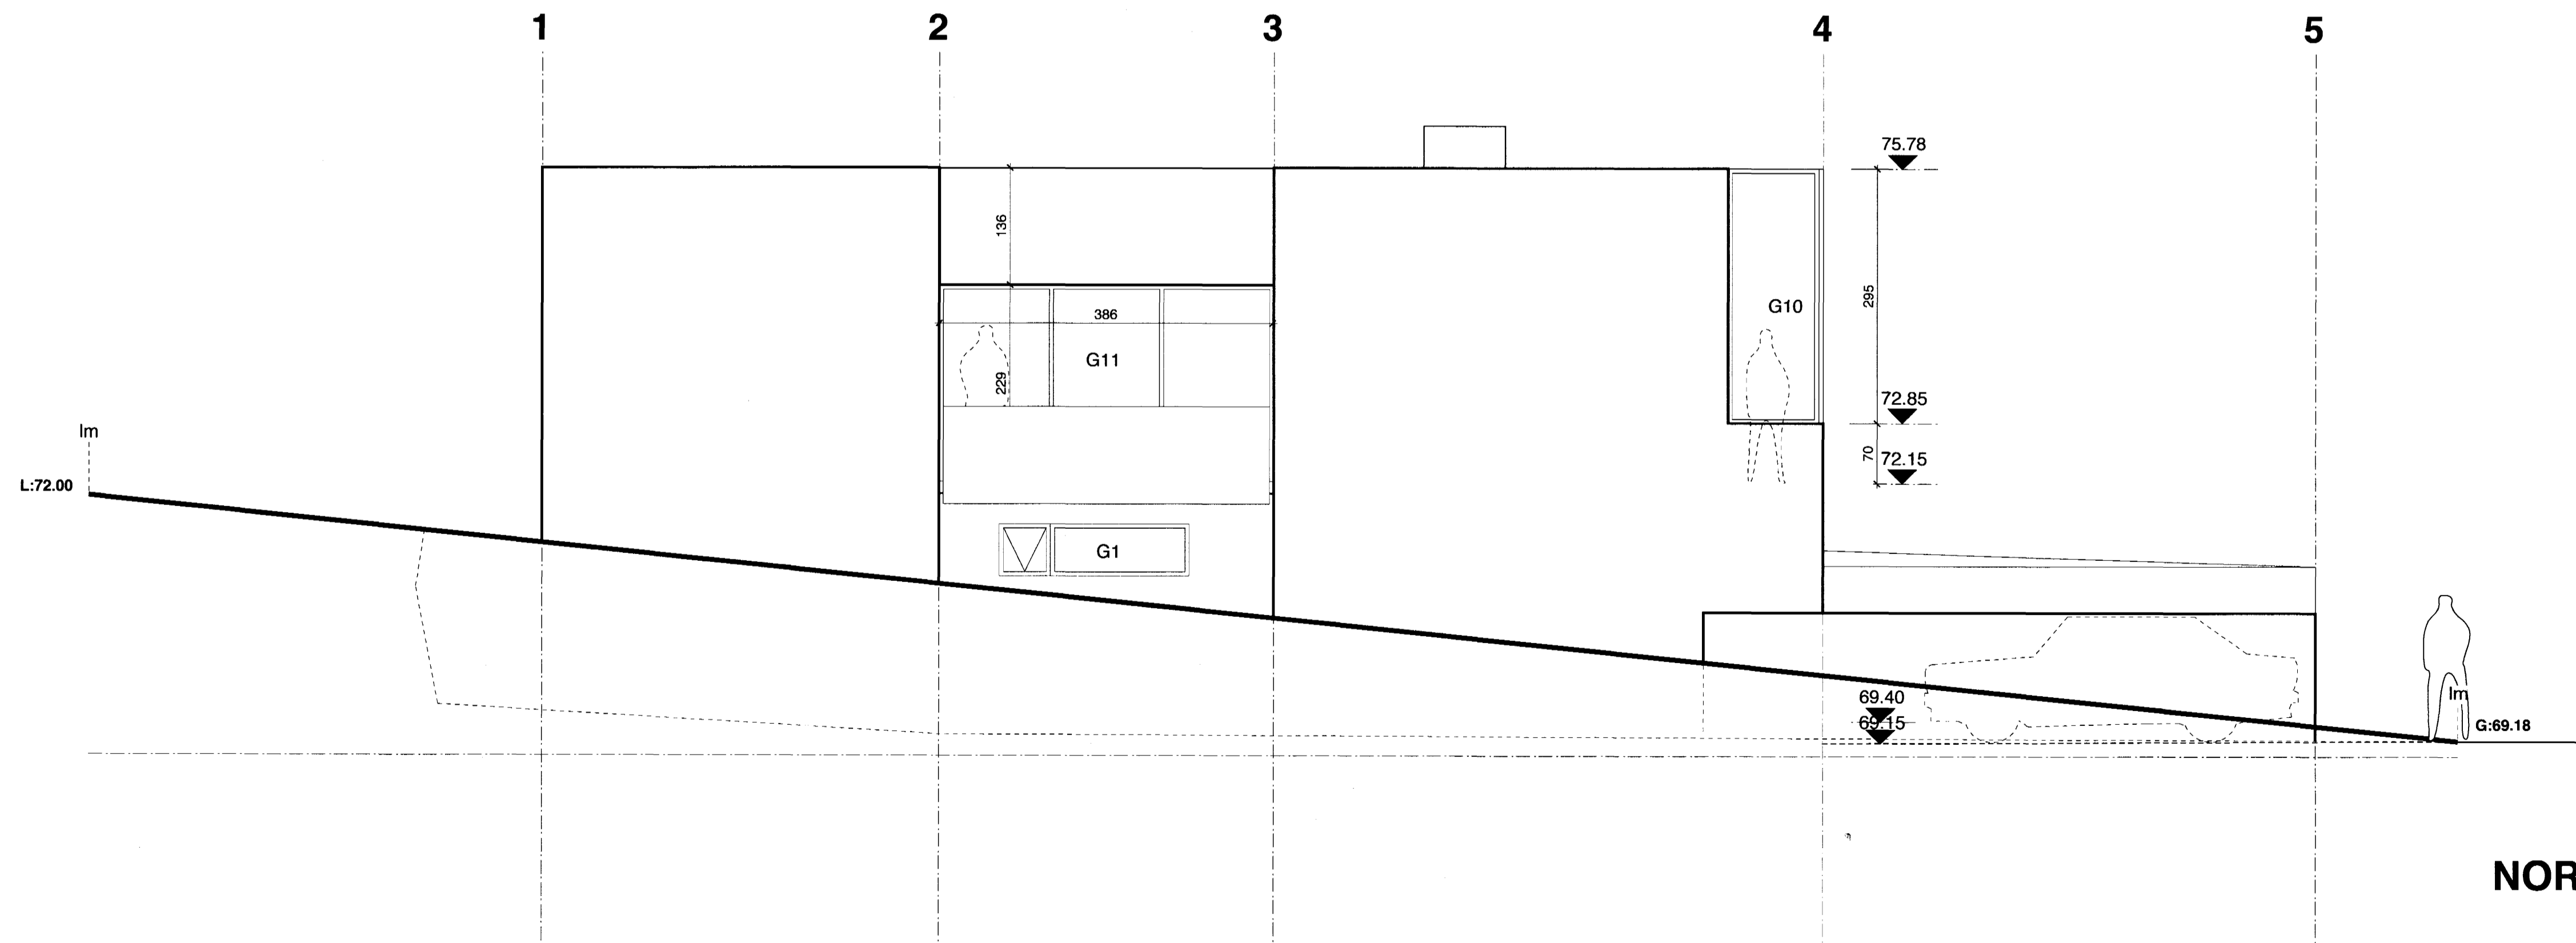

AUSTUR

	E
	D
	C
	B
	A
6.12.2002	A

NORÐUR

ERLUÁS 27
ÚTLIT AUSTUR / VESTUR
VERKTEIKNINGAR
2020
1 : 50
31.10.02

pk - hönnun
ARKITEKTAR
INGOLFSTRÆTTI 1A
REYKJAVÍK 101
5518026 ISM
5518077 FAX
palmari@smnet.is
palmari kristmundsson arkitekt
0804555269
palmari
E27-3002
teikning nr.
D