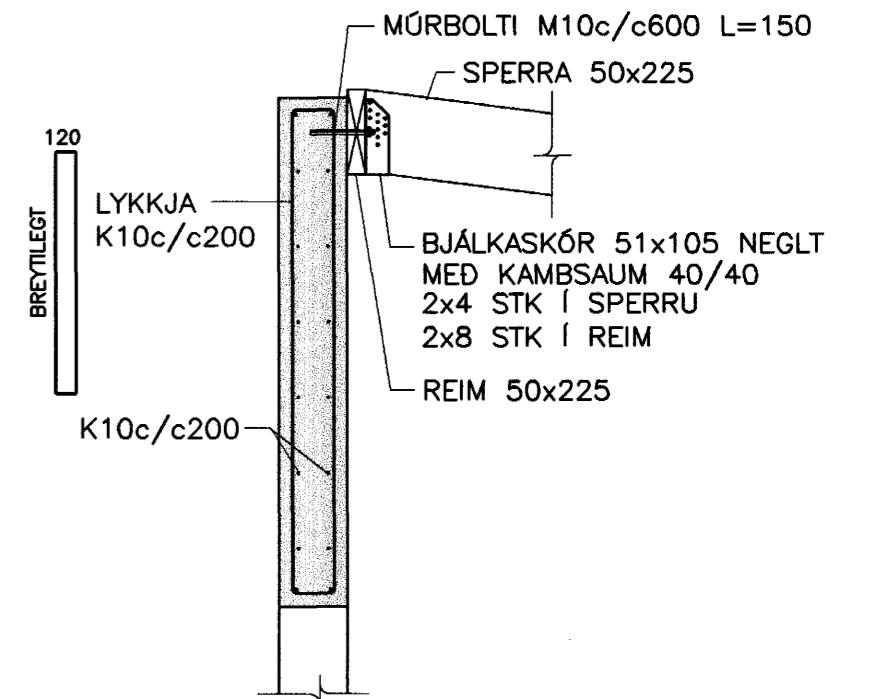

GRUNNMYND, 1:50

03 SNID YFIR GLUGGA
221 1:20

01 SNID
221 1:20

02 SNID
221 1:20

SKÝRINGAR:

Í VEGGI KEMUR EINFÖLD GRIND K10c/c200.
Í KRINGUM GLUGGA OG OP KOMA 2 K12 SEM NÁ
500mm ÚT FYRIR GLUGGA.

SKÝRINGAR SJÁ TEIKN. NR. 222