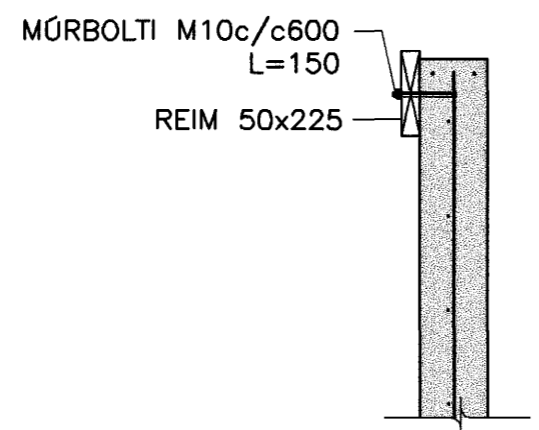

GRUNNMYND, 1:50

03 SNID YFIR GLUGGA
221 1:20

01 SNID
221 1:20

02 SNID
221 1:20

SKÝRINGAR:

Í VEGGI KEMUR EINFÖLD GRIND K10c/c200.
Í KRINGUM GLUGGA OG OP KOMA 2 K12 SEM NÁ
500mm ÚT FYRIR GLUGGA.

SKÝRINGAR SJÁ TEIKN. NR. 222