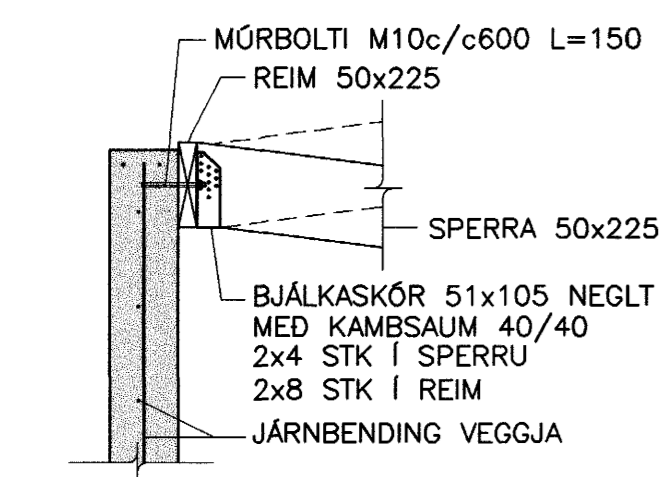

GRUNNMYND, 1:50

03 SNID YFIR GLUGGA
221 1:20

01 SNID
221 1:20

02 SNID
221 1:20

SKÝRINGAR:

Í VEGGI KEMUR EINFÖLD GRIND K10c/c200.
Í KRINGUM GLUGGA OG OP KOMA 2 K12 SEM NÁ
500mm ÚT FYRIR GLUGGA.

SKÝRINGAR SJÁ TEIKN. NR. 222