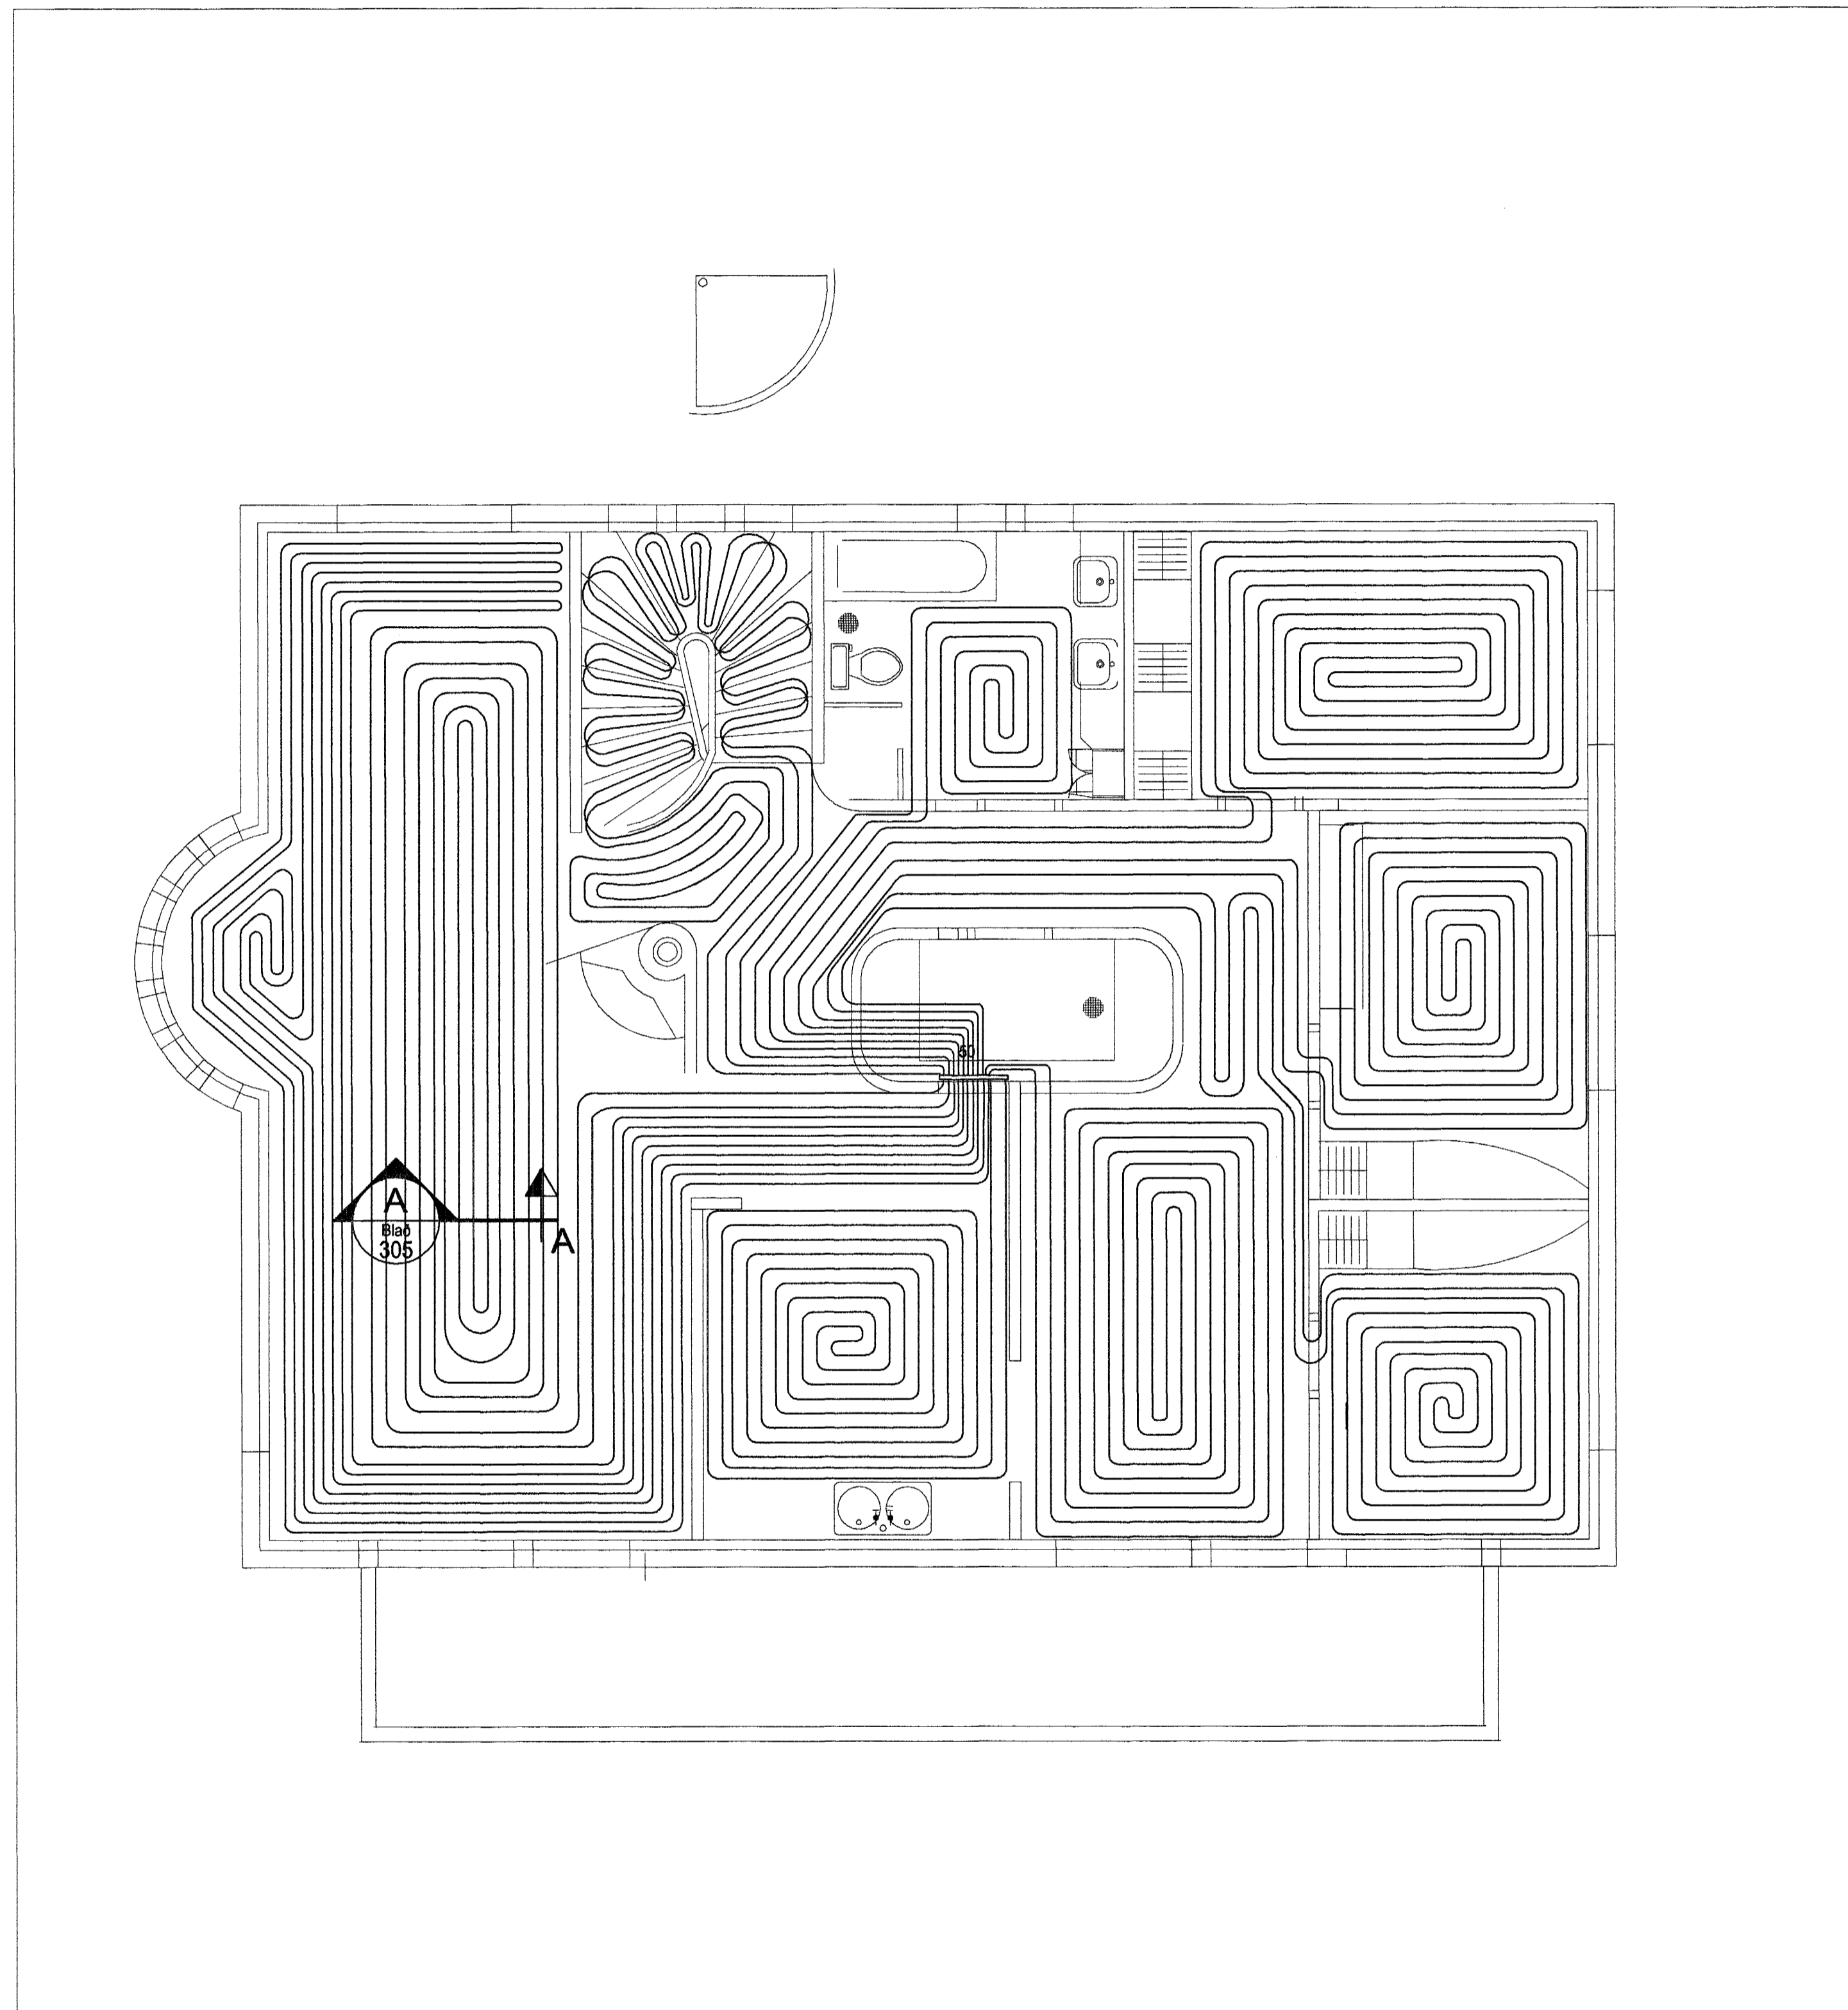

GRUNNMYND 2 HÆÐ - GÓLFHITALAGNIR

1:50

Ragnheiður
170347-7499
R

Tilvisun: Hetti teikningar

X				
H				
G				
F				
E				
D				
C				
B				
A				
Br	Dags	Af	Stimp	Breyting

VGK VERKFRÆÐIRÁÐGJAFAR FRV
VERKFRÆÐISTOFA
GUDMUNDAR OG KRISTJÁNS hf

ERLUÁS 46
Hafnarfirði

GRUNNMYND 2.HÆÐAR

GÓLFHITALAGNIR

Dags: 29.01.04 Kvart: 1:50 í A1 Str: Wierluás46/erluas 46-HITI.dwg

Hennar: HJ. Teiknað: EG. Yfirfarið: Samþykkt: *R*

Verfr.: 1998 Tölu nr.: 18K-41 Breyting: Blað nr.: 304

Samþykkt þessi
30 JAN. 2004

Byggingafulltrúgvin 1. stigs
E.h. Sigurbjartur Halldórsson

Þessa teikningu má hvarki fjölfalda né dreifa til þriðja aðila án okkar samþykks. Brot á höfundarrétti varðar við lög.