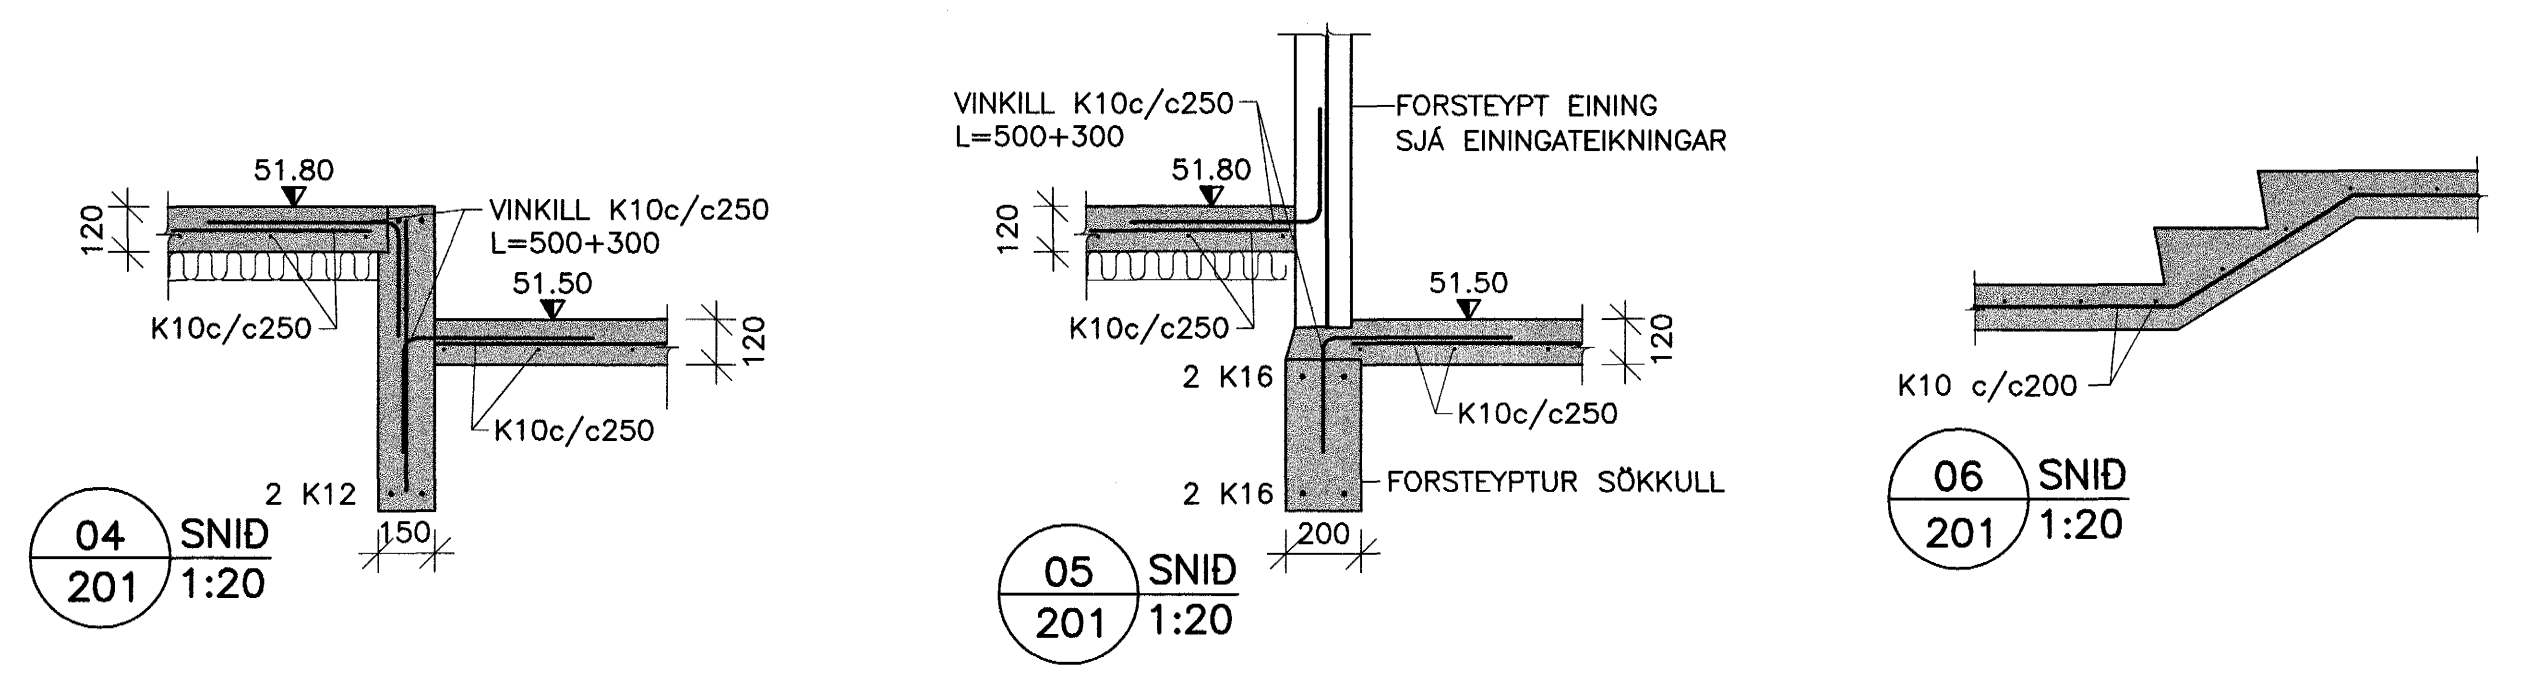

ÁRITUN ADALHÖNNUÐAR
Árni Árnason

SKÝRINGAR
UNNID Í SAMRÁÐI VÍÐ SMELL-INN Á AKRANESI OG ALMENNUN VERKFRÆÐISTOFUNNAR HF.
MÁLSETNINGAR Í SAMRÆMI VÍÐ TEIKNINGAR ARKITEKTA.

SKÝRINGAR SJÁ TEIKN. NR. 200

LYKILMYND

VERKFRÆÐIÞJÓNUSTAN EHF

GAÐAFÖRÐ 7-210 GARDABER, SÍM: 544 8600 - FAX: 544 8601 - GSM: 862 8606, 894 3036 - NETFANG: info@verkfredid.is	PROJEKTUR: 03.20	ÁR: 22.12.03
KAPLASKEIÐ 21 HAFNARFIRÐI	REIÐING: STEYPT HÖS	REIÐING: 202
UNDIRSTÖÐUR: GRUNNMYND, SNID OG SKÝRINGAR	DRÖGMAÐUR: Jón Guðmundsson 280255-4329	DRÖG: B1
MAÐAÐ: GH	TEIKNAR: RR	MÆLT: JG
		202

Byggingafræðingur
Sigurbjartur Halldórsson

23 JAN. 2004