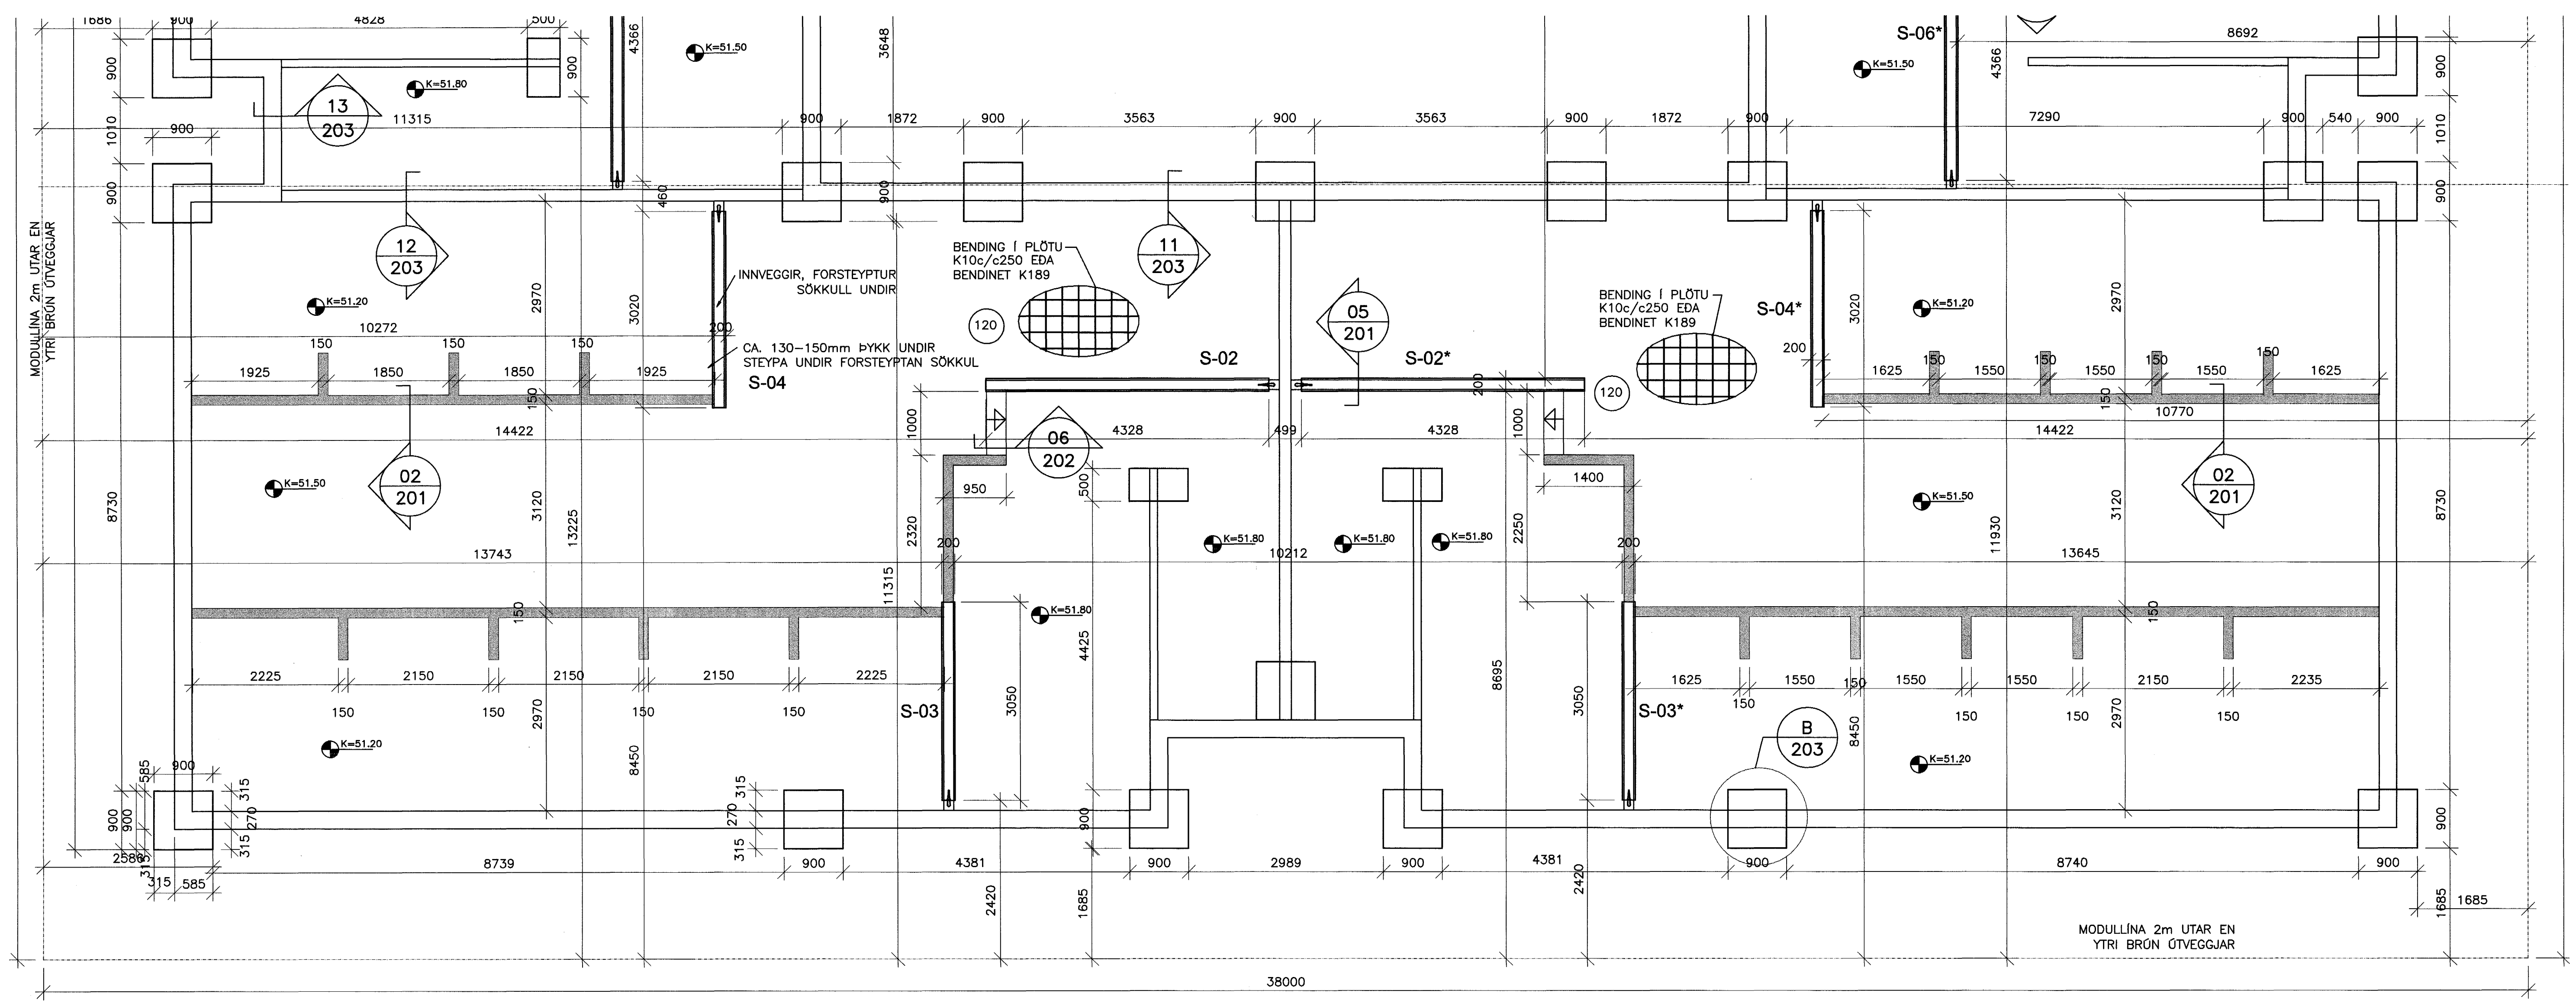

LIKA-K	NR.	BREYTINGAR	SAMB.

GRUNNMYND, 1:50