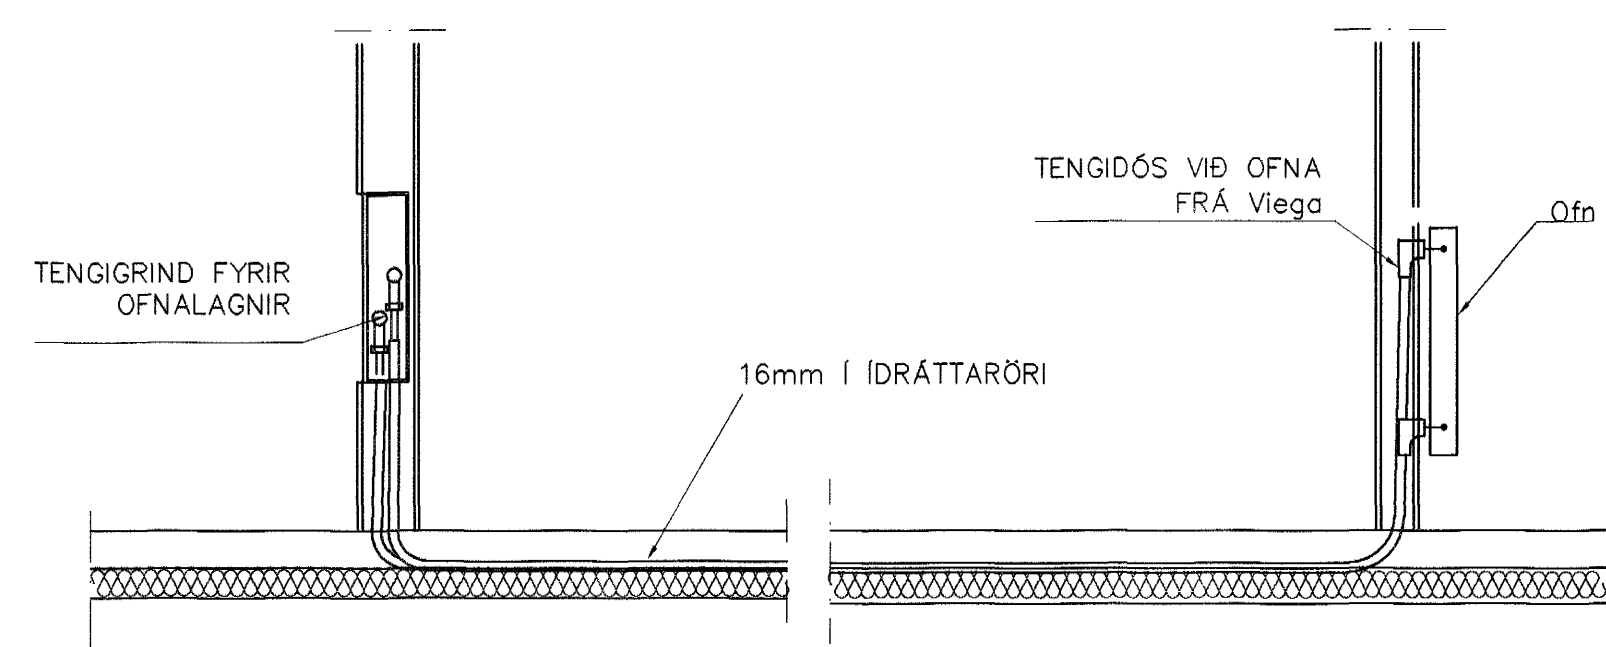

TENGINN FÜR OFNALAGNIR 1:20