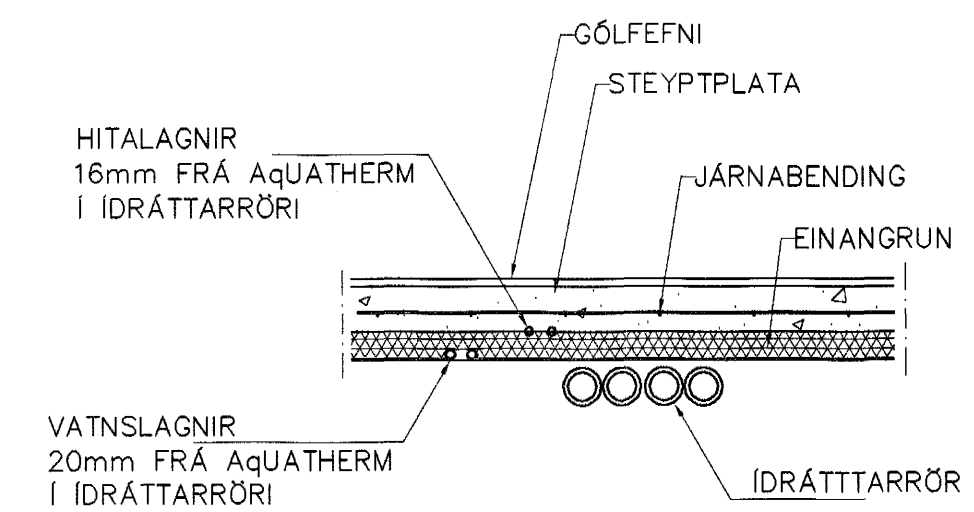

GRUNNMYND 1 HÆÐAR 1:50

TENGINN FÜR OFNALAGNIR 1:20

LAGNIR, SNÍÐ, 1:20

OFN NR.	STADUR ENGJAVELLIR 10	HITABÖRF WÖTT	MESTA LENGÐ	MESTA HÆÐ
101	HERB	770	1500	600
102	HJÓN	1,290	1500	600
103	BAÐ	350	600	600
104	ÞVOTTUR	300	600	600
105	ÞVOTTUR	300	600	600
106	BAÐ	350	600	600
107	HJÓN	1,290	1500	600
108	HERB	770	1500	600
109	HERB	1,050	1500	600
110	ANDD	580	600	600
112	STOFA	2,200	2500	400
113	STOFA	2,200	2500	400
114	STOFA	2,200	2500	400
115	STOFA	2,200	2500	400
116	GEYMSLA	850	700	600
117	ANDD	580	600	600
118	HERB	1,050	1700	600
201	HERB	870	1500	600
202	HJÓN	1,470	1500	600
203	BAÐ	410	600	600
204	ÞVOTTUR	350	600	600
205	ÞVOTTUR	350	600	600
206	BAÐ	410	600	600
207	HJÓN	1,470	1500	600
208	HERB	870	1500	600
209	HERB	1,180	1500	600
210	ANDD	660	600	600
211	GEYMSLA	960	700	600
212	STOFA	2,470	2500	600
213	STOFA	2,470	2500	600
214	STOFA	2,470	2500	600
215	STOFA	2,470	2500	600
216	GEYMSLA	960	700	600
217	ANDD	660	600	600
218	HERB	1,180	1500	600
SAMTALS=		38,500		

HITALAGNIR SKÝRINGAR

HITALAGNIR ERU AqUATHERM 16mm í IDRÁTTARRÖRI EINGÖNGU SKAL NOTA LAGNAEFNI VIÐURKENNT AF RANNSÖKNARSTOFNUN BYGGINGARÞENADARINS. LAGNIR, TENGDÓSIR OG DEILIGRINDUR SKULU VERA FRÁ SAMMA FRAMLEIÐANDA OG PASSA SAMAN. SETJA SKAL FESTINGAR Á LAGNIR c/c 150 cm, VIÐ BEYGJUR SKAL SETJA 3 FESTINGAR. BEYGJURADIUS SKAL ÁVALLT VERA STÆRRI EN 5 \* YTRA ÞVERMÁL PÍPNA. ÞRÝSTIÞRÖFUN Á PLASTLÖGNUM SKIPTIST Í 2 LOTUR FYRRI LOTU ER FRAMKVÆMD Í 1 KLUKKUSTUND OG ER ÞRÝSTINGUR 15 BAR FYRRI NEYSLUVATN. SEINNI LOTAN ER GERÐ Í BEINU FRAMHALDI AF FYRRI LOTU OG SAMI ÞRÝSTINGUR NOTAÐUR SEINNI LOTU SKAL STANDA Í 2 KLUKKUSTUNDIR. FYLLA SKAL ÓT ÞRÖFUNARBLAÐ SEM SÝNIR NIÐURSTÖÐUR ÞRÖFUNAR.