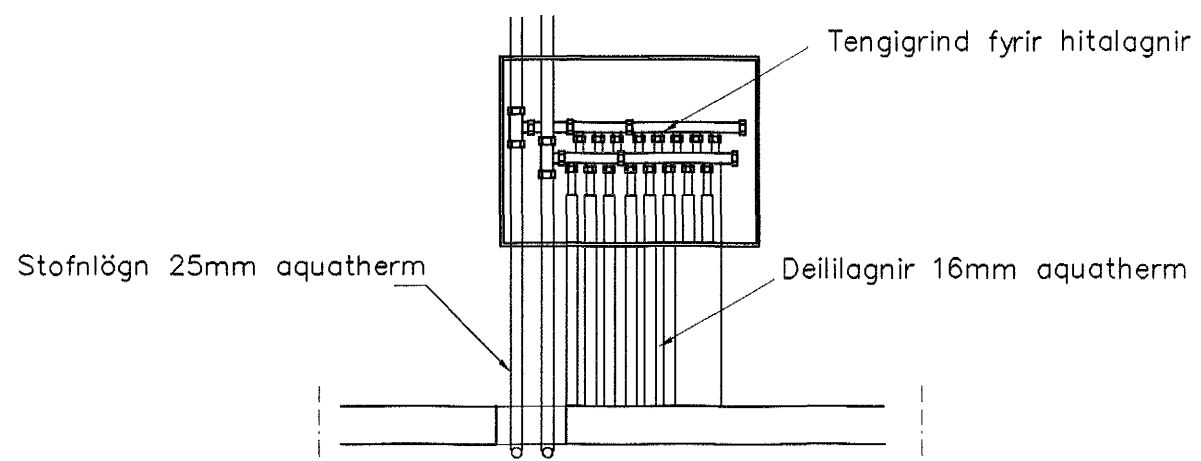

GRUNNMYND 1 HÆÐAR 1:50

TENGINN FÜR OFNALAGNIR 1:20

LAGNIR, SNÍÐ, 1:20

OFN NR.	STADUR ENGJAVELLIR 10	HITABÖRF WÖTT	MESTA LENGÐ	MESTA HÆÐ
101	HERB	770	1500	600
102	HJÓN	1,290	1500	600
103	BAÐ	350	600	600
104	ÞVOTTUR	300	600	600
105	ÞVOTTUR	300	600	600
106	BAÐ	350	600	600
107	HJÓN	1,290	1500	600
108	HERB	770	1500	600
109	HERB	1,050	1500	600
110	ANDD	580	600	600
112	STOFA	2,200	2500	400
113	STOFA	2,200	2500	400
114	STOFA	2,200	2500	400
115	STOFA	2,200	2500	400
116	GEYMSLA	850	700	600
117	ANDD	580	600	600
118	HERB	1,050	1700	600
201	HERB	870	1500	600
202	HJÓN	1,470	1500	600
203	BAÐ	410	600	600
204	ÞVOTTUR	350	600	600
205	ÞVOTTUR	350	600	600
206	BAÐ	410	600	600
207	HJÓN	1,470	1500	600
208	HERB	870	1500	600
209	HERB	1,180	1500	600
210	ANDD	660	600	600
211	GEYMSLA	960	700	600
212	STOFA	2,470	2500	600
213	STOFA	2,470	2500	600
214	STOFA	2,470	2500	600
215	STOFA	2,470	2500	600
216	GEYMSLA	960	700	600
217	ANDD	660	600	600
218	HERB	1,180	1500	600
SAMTALS=		38,500		

HITALAGNIR SKÝRINGAR

HITALAGNIR ERU AqUATHERM 16mm í IDRÁTTARRÖRI EINGÖNGU SKAL NOTA LAGNAEFNI VIÐURKENNT AF RANNSÖKNARSTOFNUN BYGGINGARÞENADARINS. LAGNIR, TENGDÓSIR OG DEILIGRINDUR SKULU VERA FRÁ SAMMA FRAMLEIÐANDA OG PASSA SAMAN. SETJA SKAL FESTINGAR Á LAGNIR c/c 150 cm, VIÐ BEYGJUR SKAL SETJA 3 FESTINGAR. BEYGJURADIUS SKAL ÁVALLT VERA STÆRRI EN 5 \* YTRA ÞVERMÁL PÍPNA. ÞRÝSTIÞRÖFUN Á PLASTLÖGNUM SKIPTIST Í 2 LOTUR FYRRI LOTU ER FRAMKVÆMD Í 1 KLUKKUSTUND OG ER ÞRÝSTINGUR 15 BAR FYRRI NEYSLUVATN. SEINNI LOTAN ER GERÐ Í BEINU FRAMHALDI AF FYRRI LOTU OG SAMI ÞRÝSTINGUR NOTAÐUR SEINNI LOTU SKAL STANDA Í 2 KLUKKUSTUNDIR. FYLLA SKAL ÓT ÞRÖFUNARBLAÐ SEM SÝNIR NIÐURSTÖÐUR ÞRÖFUNAR.