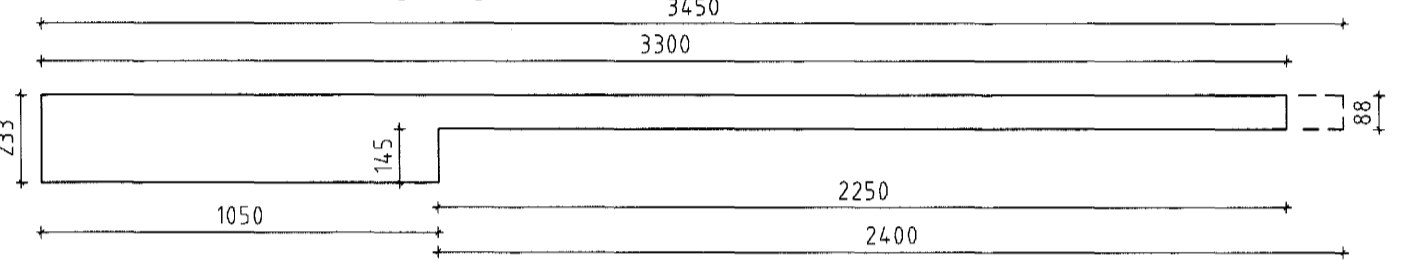

Veggstoðir VB11 - 65x233 Mkv. 1:20
Samtals 2 stk

Veggbitar VB12 - 185x233 Mkv. 1:20
Samtals 2 stk

Veggstoðir GN1-GN22 - 65x233 Mkv. 1:20
Samtals 41 stk (breytileg lengd)

Veggstoðir GN23-GN24 - 65x233 Mkv. 1:20
Samtals 2 stk (breytileg lengd)

Veggstoðir GN25-GN27 - 65x233 Mkv. 1:20
Samtals 6 stk (breytileg lengd)

Veggstoðir GN28 - 185x233 Mkv. 1:20
Samtals 2 stk

Veggstoðir GN29 - 90x233 Mkv. 1:20
Samtals 1 stk

Veggstoðir GN30 - 82x233 Mkv. 1:20
Samtals 2 stk