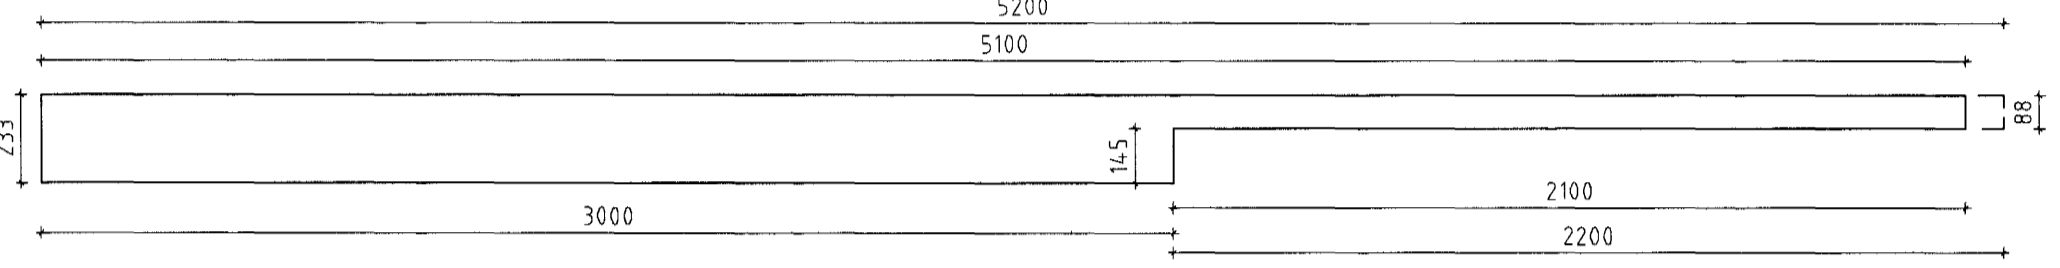

Veggstoðir VB11 - 65x233 Mkv. 1:20
Samtals 2 stk

Veggbitar VB12 - 185x233 Mkv. 1:20
Samtals 2 stk

Veggstoðir GN1-GN22 - 65x233 Mkv. 1:20
Samtals 41 stk (breytileg lengd)

Veggstoðir GN23-GN24 - 65x233 Mkv. 1:20
Samtals 2 stk (breytileg lengd)