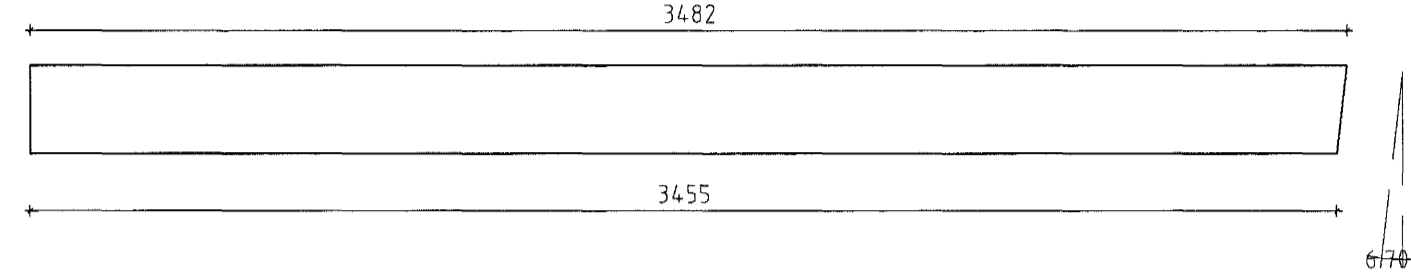

Veggstoðir VB1 - 65x233 Mkv. 1:20
Samtals 123 stk

Veggstoðir VB2 - 65x233 Mkv. 1:20
Samtals 8 stk

Veggstoðir VB3 - 65x233 Mkv. 1:20
Samtals 12 stk

Veggstoðir VB4 - 140x233 Mkv. 1:20
Samtals 1 stk

Veggstoðir VB5 - 60x233 Mkv. 1:20
Samtals 3 stk

Veggstoðir VB6 - 65x233 Mkv. 1:20
Samtals 1 stk

Veggstoðir VB7 - 65x233 Mkv. 1:20
Samtals 1 stk

Veggstoðir VB8 - 90x233 Mkv. 1:20
Samtals 2 stk

Veggstoðir VB9 - 65x233 Mkv. 1:20
Samtals 2 stk

Veggstoðir VB10 - 65x233 Mkv. 1:20
Samtals 16 stk

Veggstoðir VB11 - 65x233 Mkv. 1:20
Samtals 2 stk

Veggbitar VB12 - 185x233 Mkv. 1:20
Samtals 2 stk

Veggstoðir GN1-GN22 - 65x233 Mkv. 1:20
Samtals 41 stk (breytileg lengd)

Veggstoðir GN23-GN24 - 65x233 Mkv. 1:20
Samtals 2 stk (breytileg lengd)

Veggstoðir GN25-GN27 - 65x233 Mkv. 1:20
Samtals 6 stk (breytileg lengd)

Veggstoðir GN28 - 185x233 Mkv. 1:20
Samtals 2 stk

Veggstoðir GN29 - 90x233 Mkv. 1:20
Samtals 1 stk

Veggstoðir GN30 - 82x233 Mkv. 1:20
Samtals 2 stk