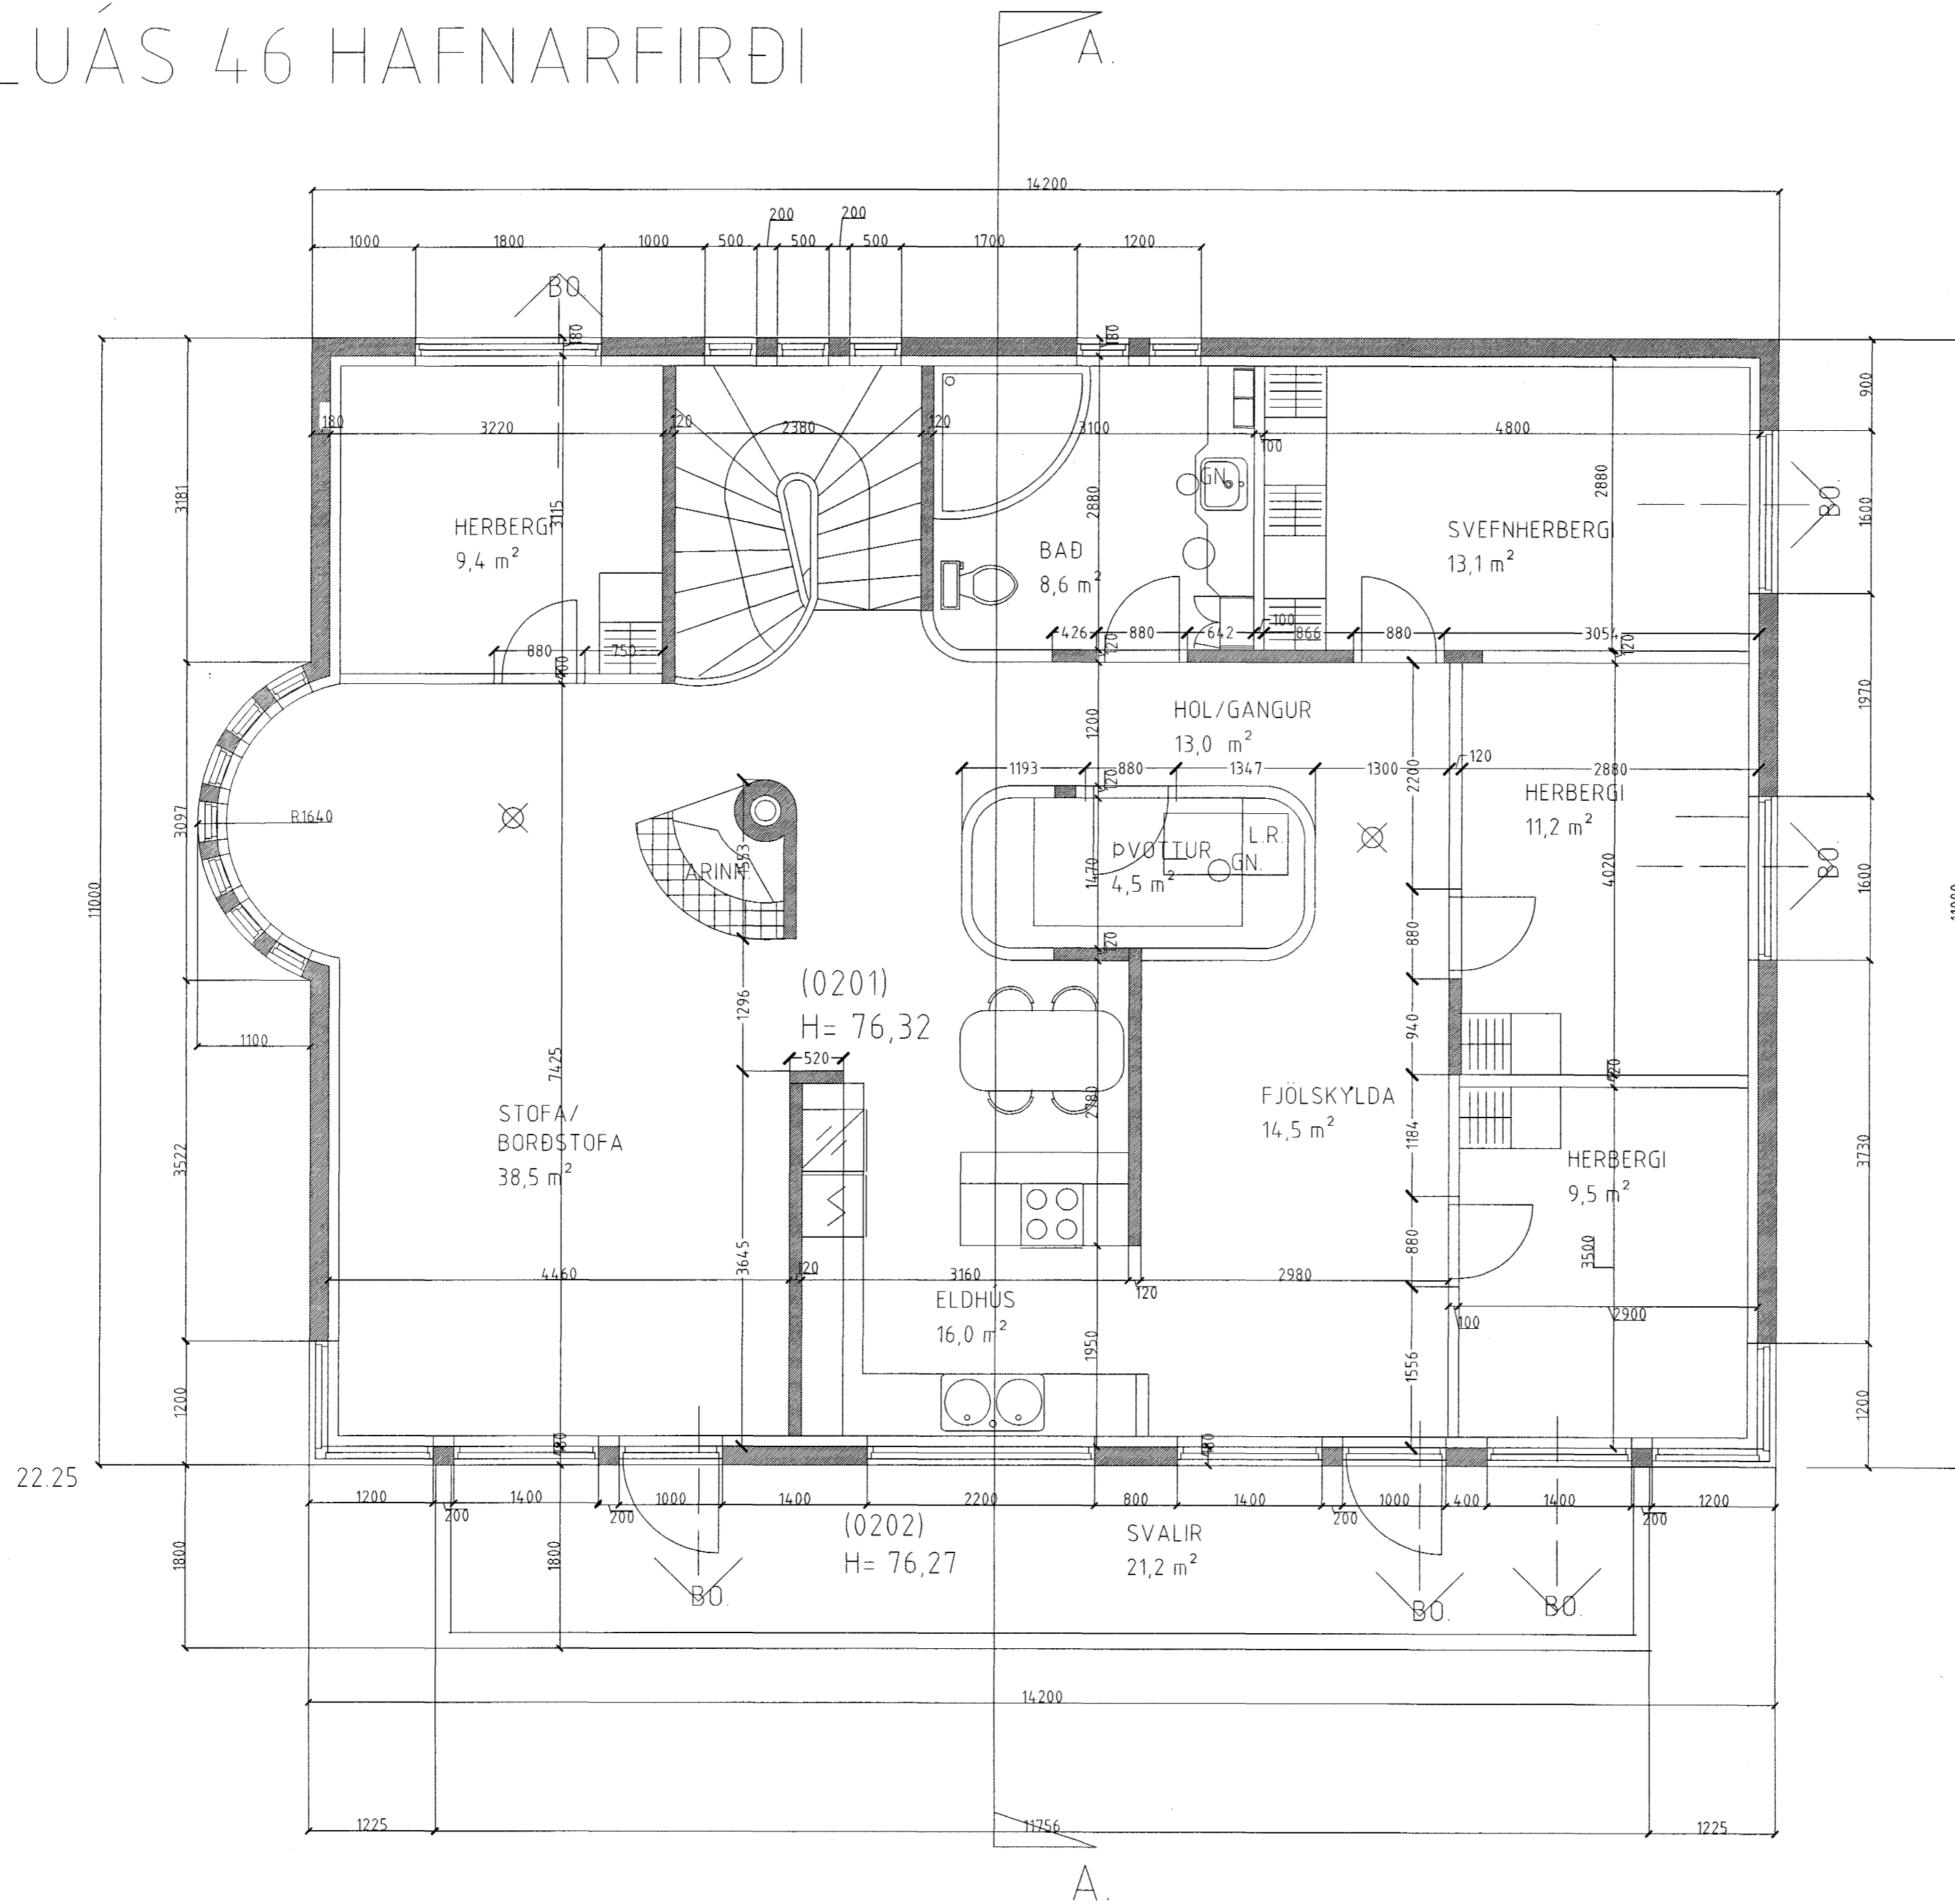

ERLUÁS 46 HAFNARFIRÐI

GRUNNMYND 2. HÆÐAR. MKV. 1:50.

Samþykkt þann

04. DES. 2003

Byggingafræðingur í Hafnarfirði
F.h. Sigurbjartur Halldórsson

ERLUÁS 46 HAFNARFIRÐI

Sigurður Þorvarðarson byggingafræðingur bfi.
Teiknistofan Strandgötu 11 220 Hafnarfirði.
Sími: 5651510. Netfang: teiknistofan@istandia.is
STH. teiknistofan ehf. kt. 510298-2769. Kt. aðalhönnuðar: 141250-4189.

Skýringar:	Séruppráttur.
Teikning:	Grunnmynd 2 hæð.
Málakvæði:	1:50. Dagsetning: 20. ágúst 2003.
Undirskrift:	<i>[Handwritten signature]</i>
Blað nr:	1 af 6
Breytt: