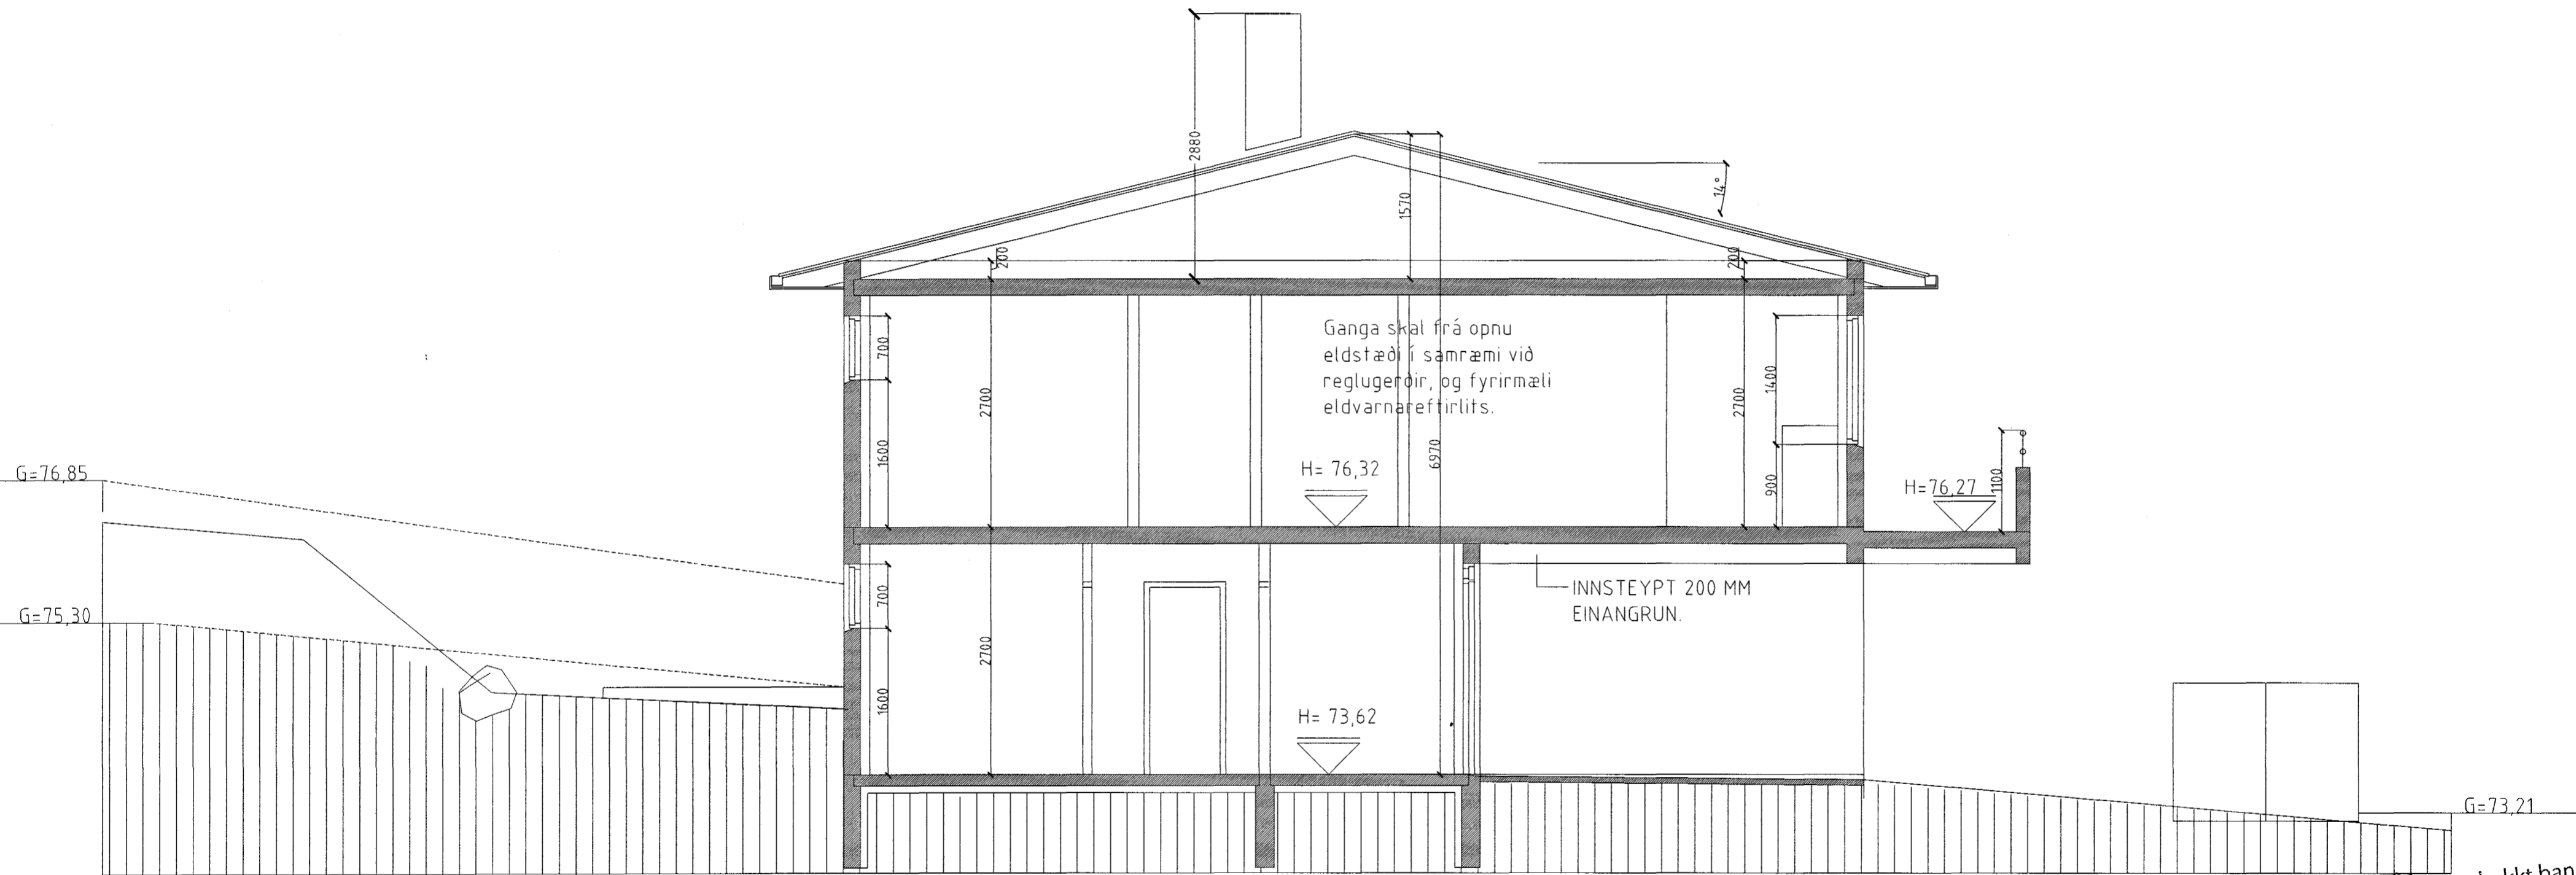

ERLUÁS 46 HAFNARFIRÐI

SNID A-A. MKV. 1:50.

Samþykkt þann
04. DES. 2003
Byggingafræðingur í Hafnarfirði
F.h. Sigurbjartur Halldórsson

ERLUÁS 46 HAFNARFIRÐI

Sigurður Þorvarðarson byggingafræðingur bfi.
Teiknistofan Strandgötu 11 220 Hafnarfirði.
Sími: 5651510. Netfang: teiknistofan@islandia.is
STH. teiknistofan ehf. kt. 510298-2769. Kt. aðalhönnuðar: 141250-4189.

Skýringar:	Séruppdráttur.
Teikning:	Snið A-A.
Mælikvarði:	1:50.
Undirskrift:	
Blað nr: 3 af 6.	Dagsetning: 20 ágúst 2003.
Breytt:	