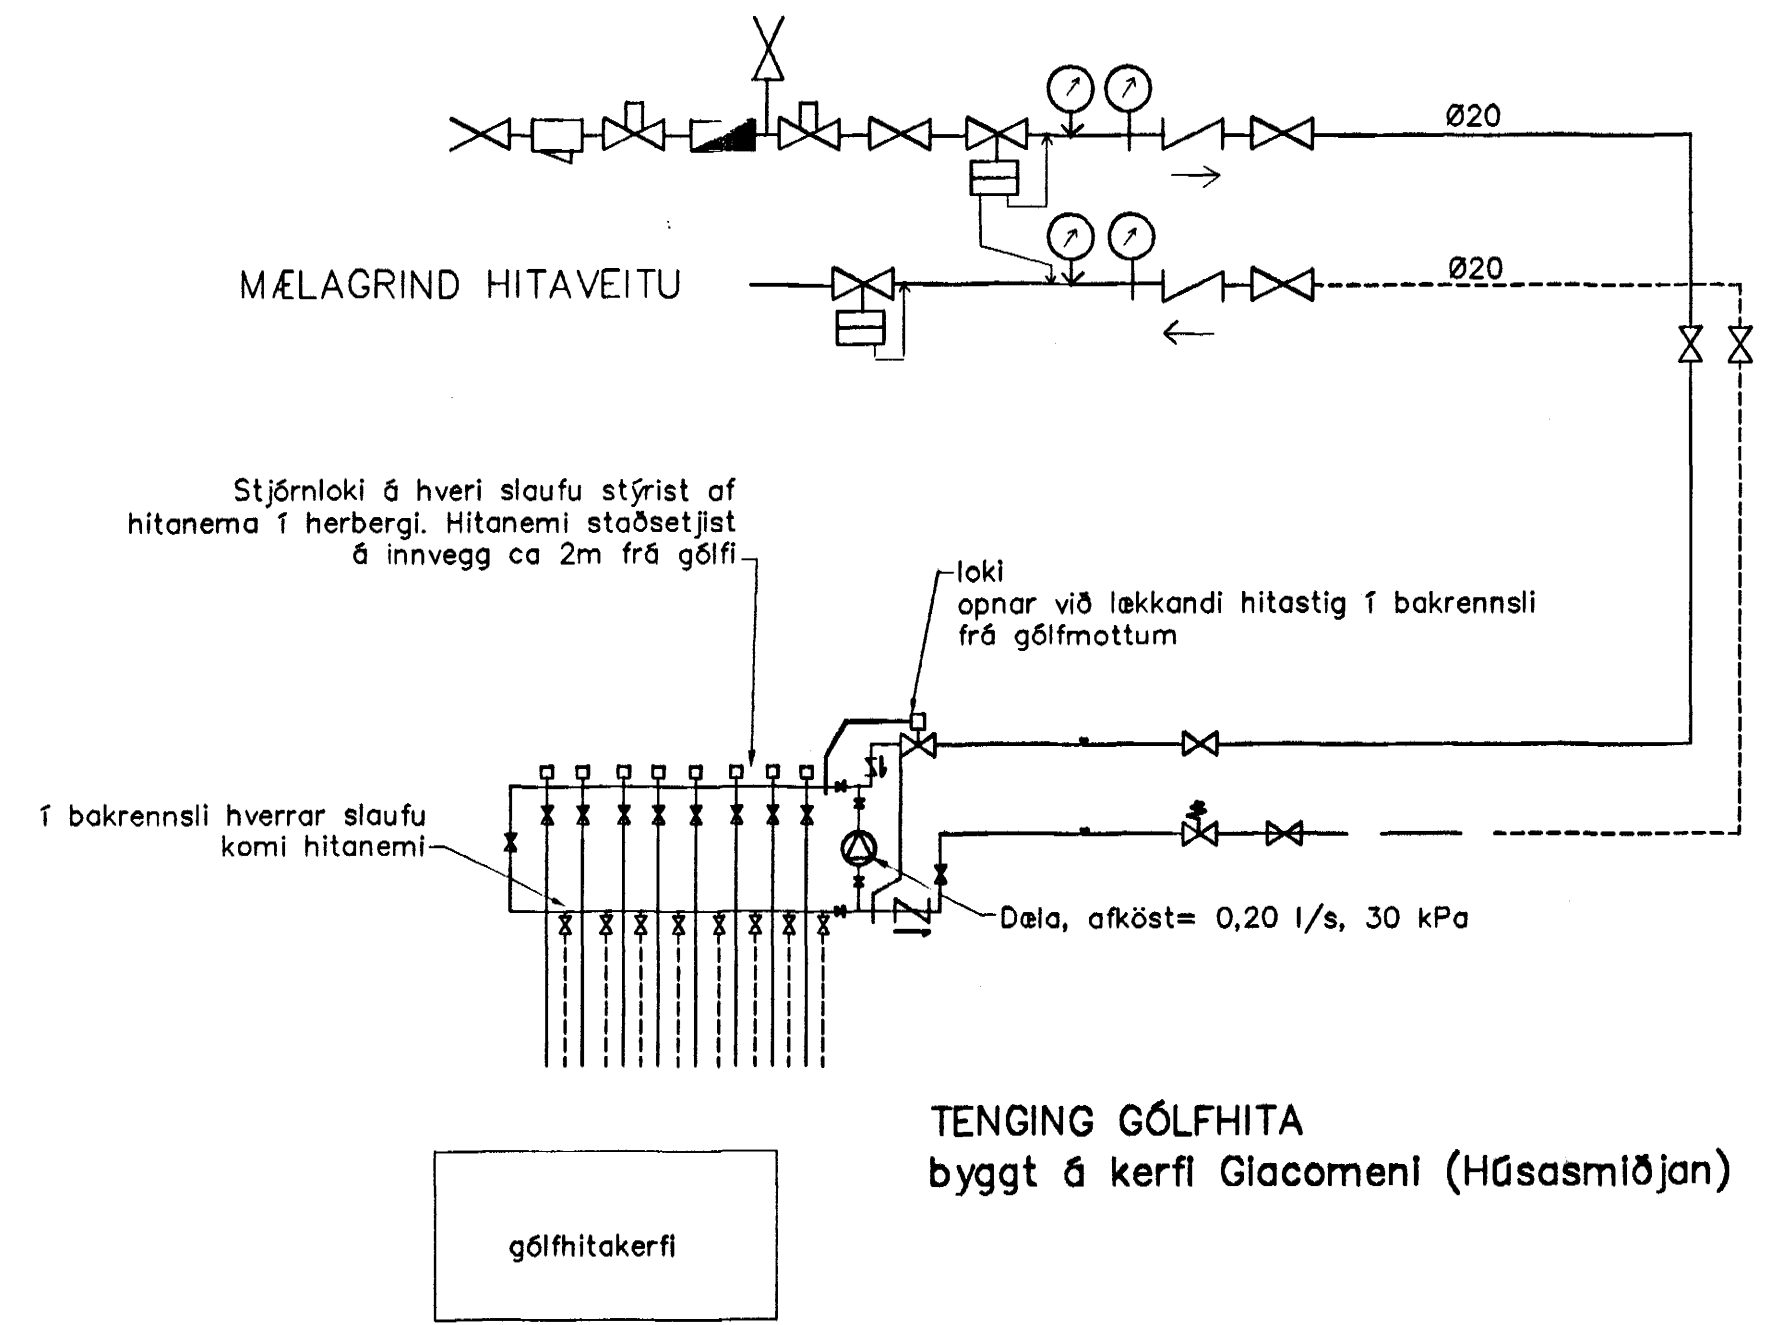

GRUNNMYND 1:50

TENGING GÓLFHITA byggt á kerfi Giacomeni (Húsasmiðjan)

LAGNIR, SNID, 1:20

TENGING OFNALAGNALAGNA 1:20

GÓLFHITALAGNIR
20x2.5 Pe-PEX c/c100 OG 150
SJÁ SNID

Br.	Dags.	Eðli breytinga	Sign

BURKNAVELLIR 9
HAFNARFIRÐI

GÓLFHITI

Samþykkt þann
8. DES. 2003

MKV. 1:50 1:20

DAGS. JÚLÍ. 2003

VERK NR. 2309

TEIKN. NR. 2-03

HANNAÐ SIG. ÞORLEIFSS. KT. 241148-3009

TEIKNAD G.H.