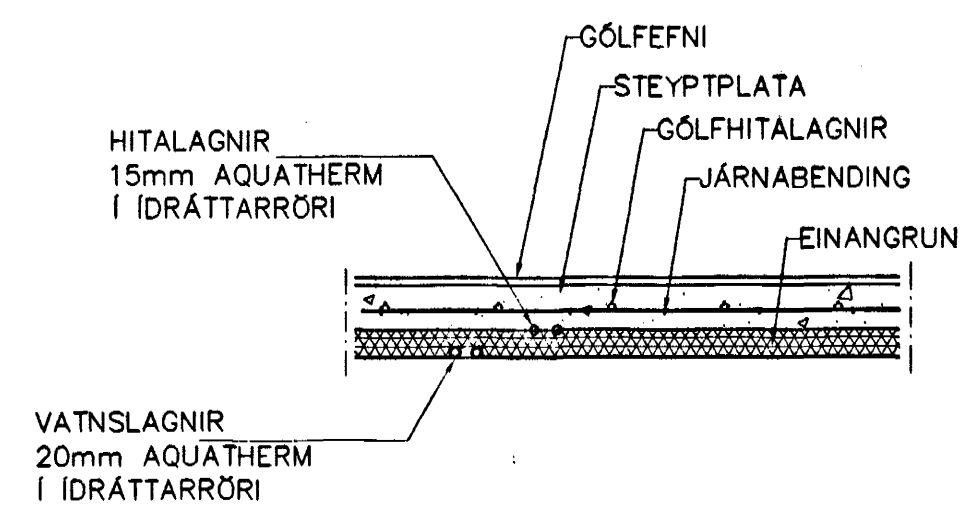

GRUNNMYND 1:50

TENGING GÓLFHITA byggt á kerfi Giacomeni (Húsasmiðjan)

LAGNIR, SNID, 1:20

TENGING OFNALAGNALAGNA 1:20

GÓLFHITALAGNIR
20x2.5 Pe-PEX c/c100 OG 150
SJÁ SNID

Br.	Dags.	Eðli breytinga	Sign

BURKNAVELLIR 9
HAFNARFIRÐI

GÓLFHITI

Samþykkt þann
8. DES. 2003

MKV. 1:50 1:20

DAGS. JÚLÍ. 2003

VERK NR. 2309

TEIKN. NR. 2-03

HANNAÐ SIG. ÞORLEIFSS. KT. 241148-3009

TEIKNAD G.H.