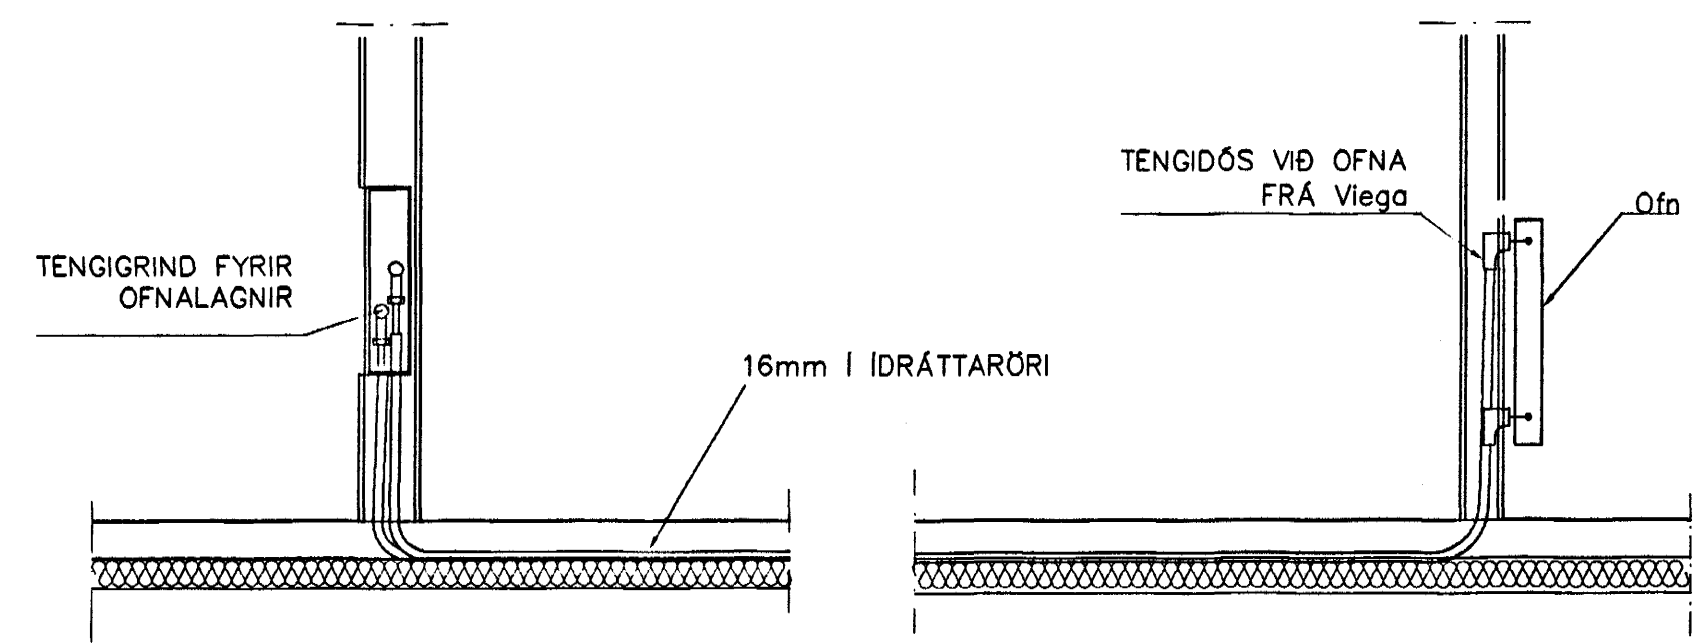

GRUNNMYND 1:50

TENGING GÓLFHITA byggt á kerfi Giacomeni (Húsasmiðjan)

LAGNIR, SNID, 1:20

TENGING OFNALAGNALAGNA 1:20

GÓLFHITALAGNIR
20x2.5 Pe-PEX c/c100 OG 150
SJÁ SNID

Br.	Dags.	Eðli breytinga	Sign

BURKNAVELLIR 9
HAFNARFIRÐI