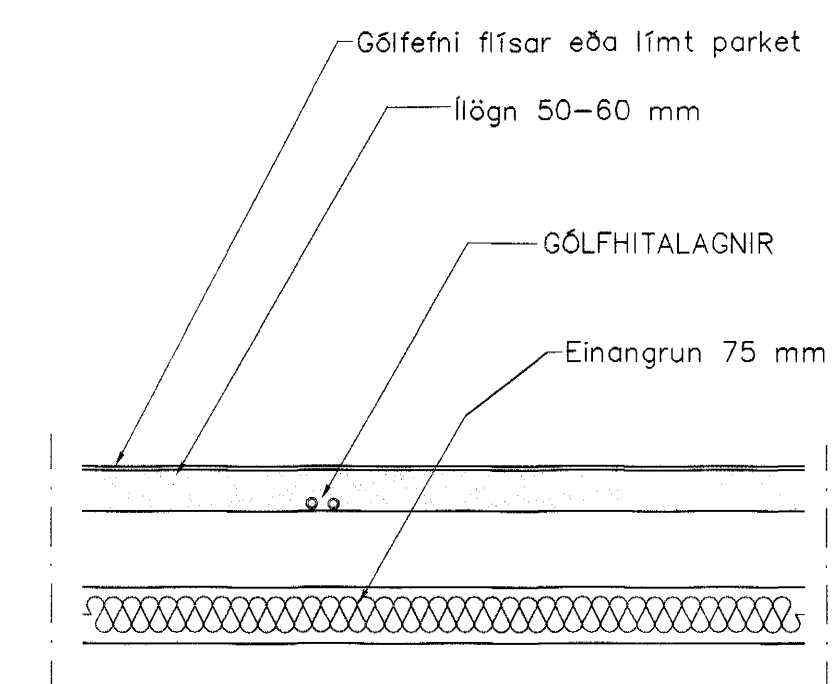

GRUNNMYND 1:50

TENGING GÓLFHITA byggt á kerfi Giacomeni (Húsasmiðjan)

GÓLFHITALAGNIR
20x2.5 Pe-PEX c/c100 OG 150
SJÁ SNID

AH. Jón Halldórsson 20/03

LAGNIR, SNID, 1:20

Br.	Dags.	Eðli breytinga	Sign
BURKNAVELLIR 13 HAFNARFIRÐI GÓLFHITI 25 NOV. 2003 Byggingaforstjóri í Hafnarfirði E.A. Sigurbjartur Halldórsson			
MKV. 1:50 1:20			
DAGS. NÓV.2003			
VERK NR. 2302			
TEIKN. NR. 2-02			
HANNAÐ SIG. ÞORLEIFSS. KT. 241148-3009			
TEIKNAD			
YFIRFARIÐ			
TÆKNIPJÓNUSTA SIGURDAR ÞORLEIFSSONAR ehf STRANDGÖTU 11 220 HAFNARFIRÐI Sími 555-4255 FAX 565-2875 E-mail taeknihjonusta@islandia.is			