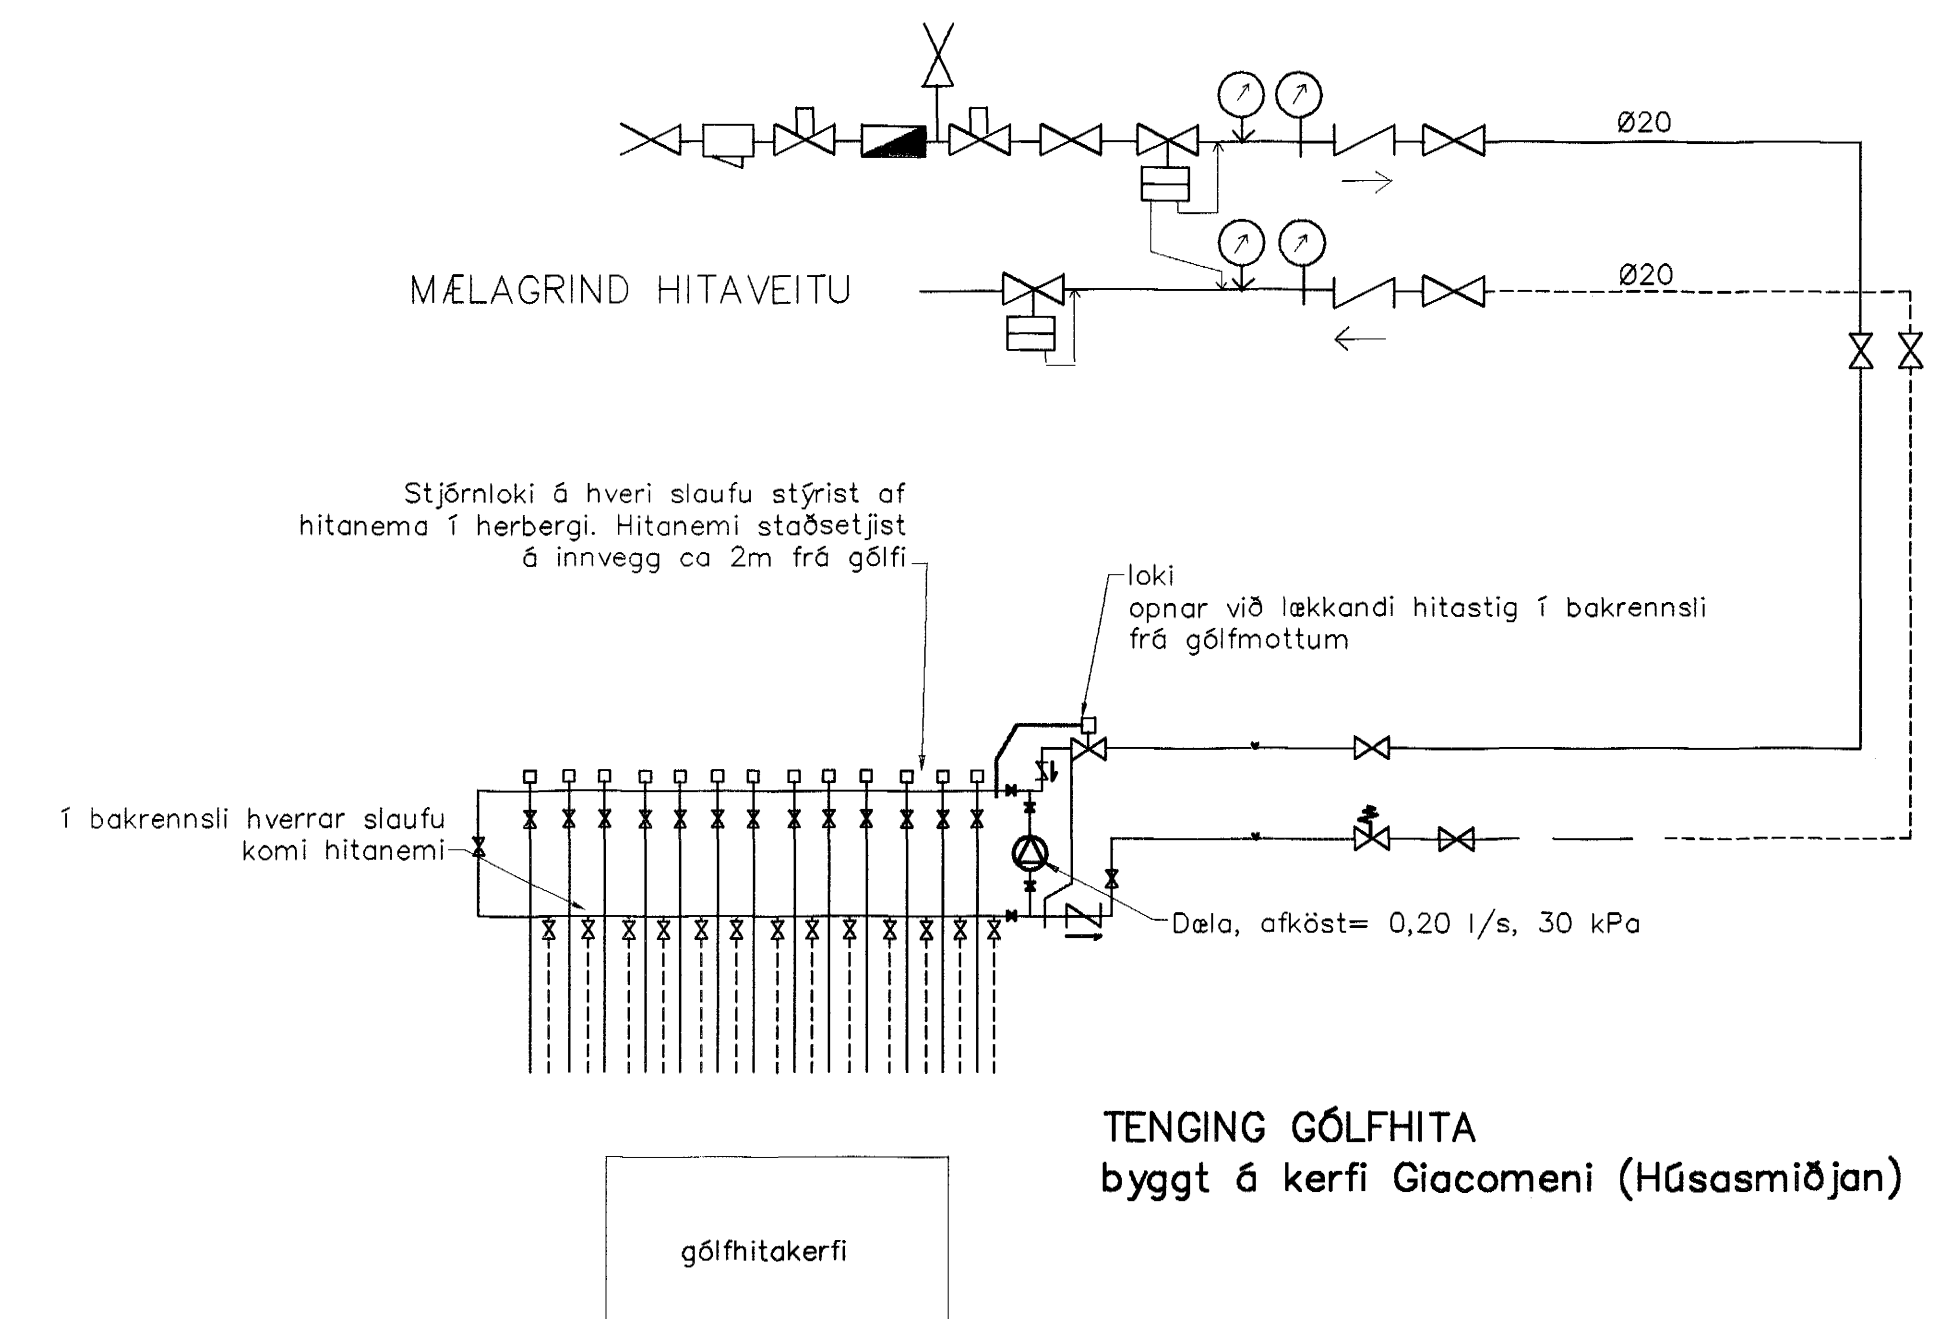

GRUNNMYND 1:50

TENGING GÓLFHITA byggt á kerfi Giacomeni (Húsasmiðjan)

GÓLFHITALAGNIR
20x2.5 Pe-PEX c/c100 OG 150
SJÁ SNID

AH. Jón Halldórsson 20/03

LAGNIR, SNID, 1:20

Br.	Dags.	Eðli breytinga	Sign
BURKNAVELLIR 13 HAFNARFIRÐI GÓLFHITI 25 NOV. 2003 Byggingaforstjóri í Hafnarfirði E.A. Sigurbjartur Halldórsson			
MKV. 1:50 1:20			
DAGS. NÓV.2003			
VERK NR. 2302			
TEIKN. NR. 2-02			
HANNAÐ SIG. ÞORLEIFSS. KT. 241148-3009			
TEIKNAD			
YFIRFARIÐ			
TÆKNIPJÓNUSTA SIGURDAR ÞORLEIFSSONAR ehf STRANDGÖTU 11 220 HAFNARFIRÐI Sími 555-4255 FAX 565-2875 E-mail taeknihjonusta@islandia.is			