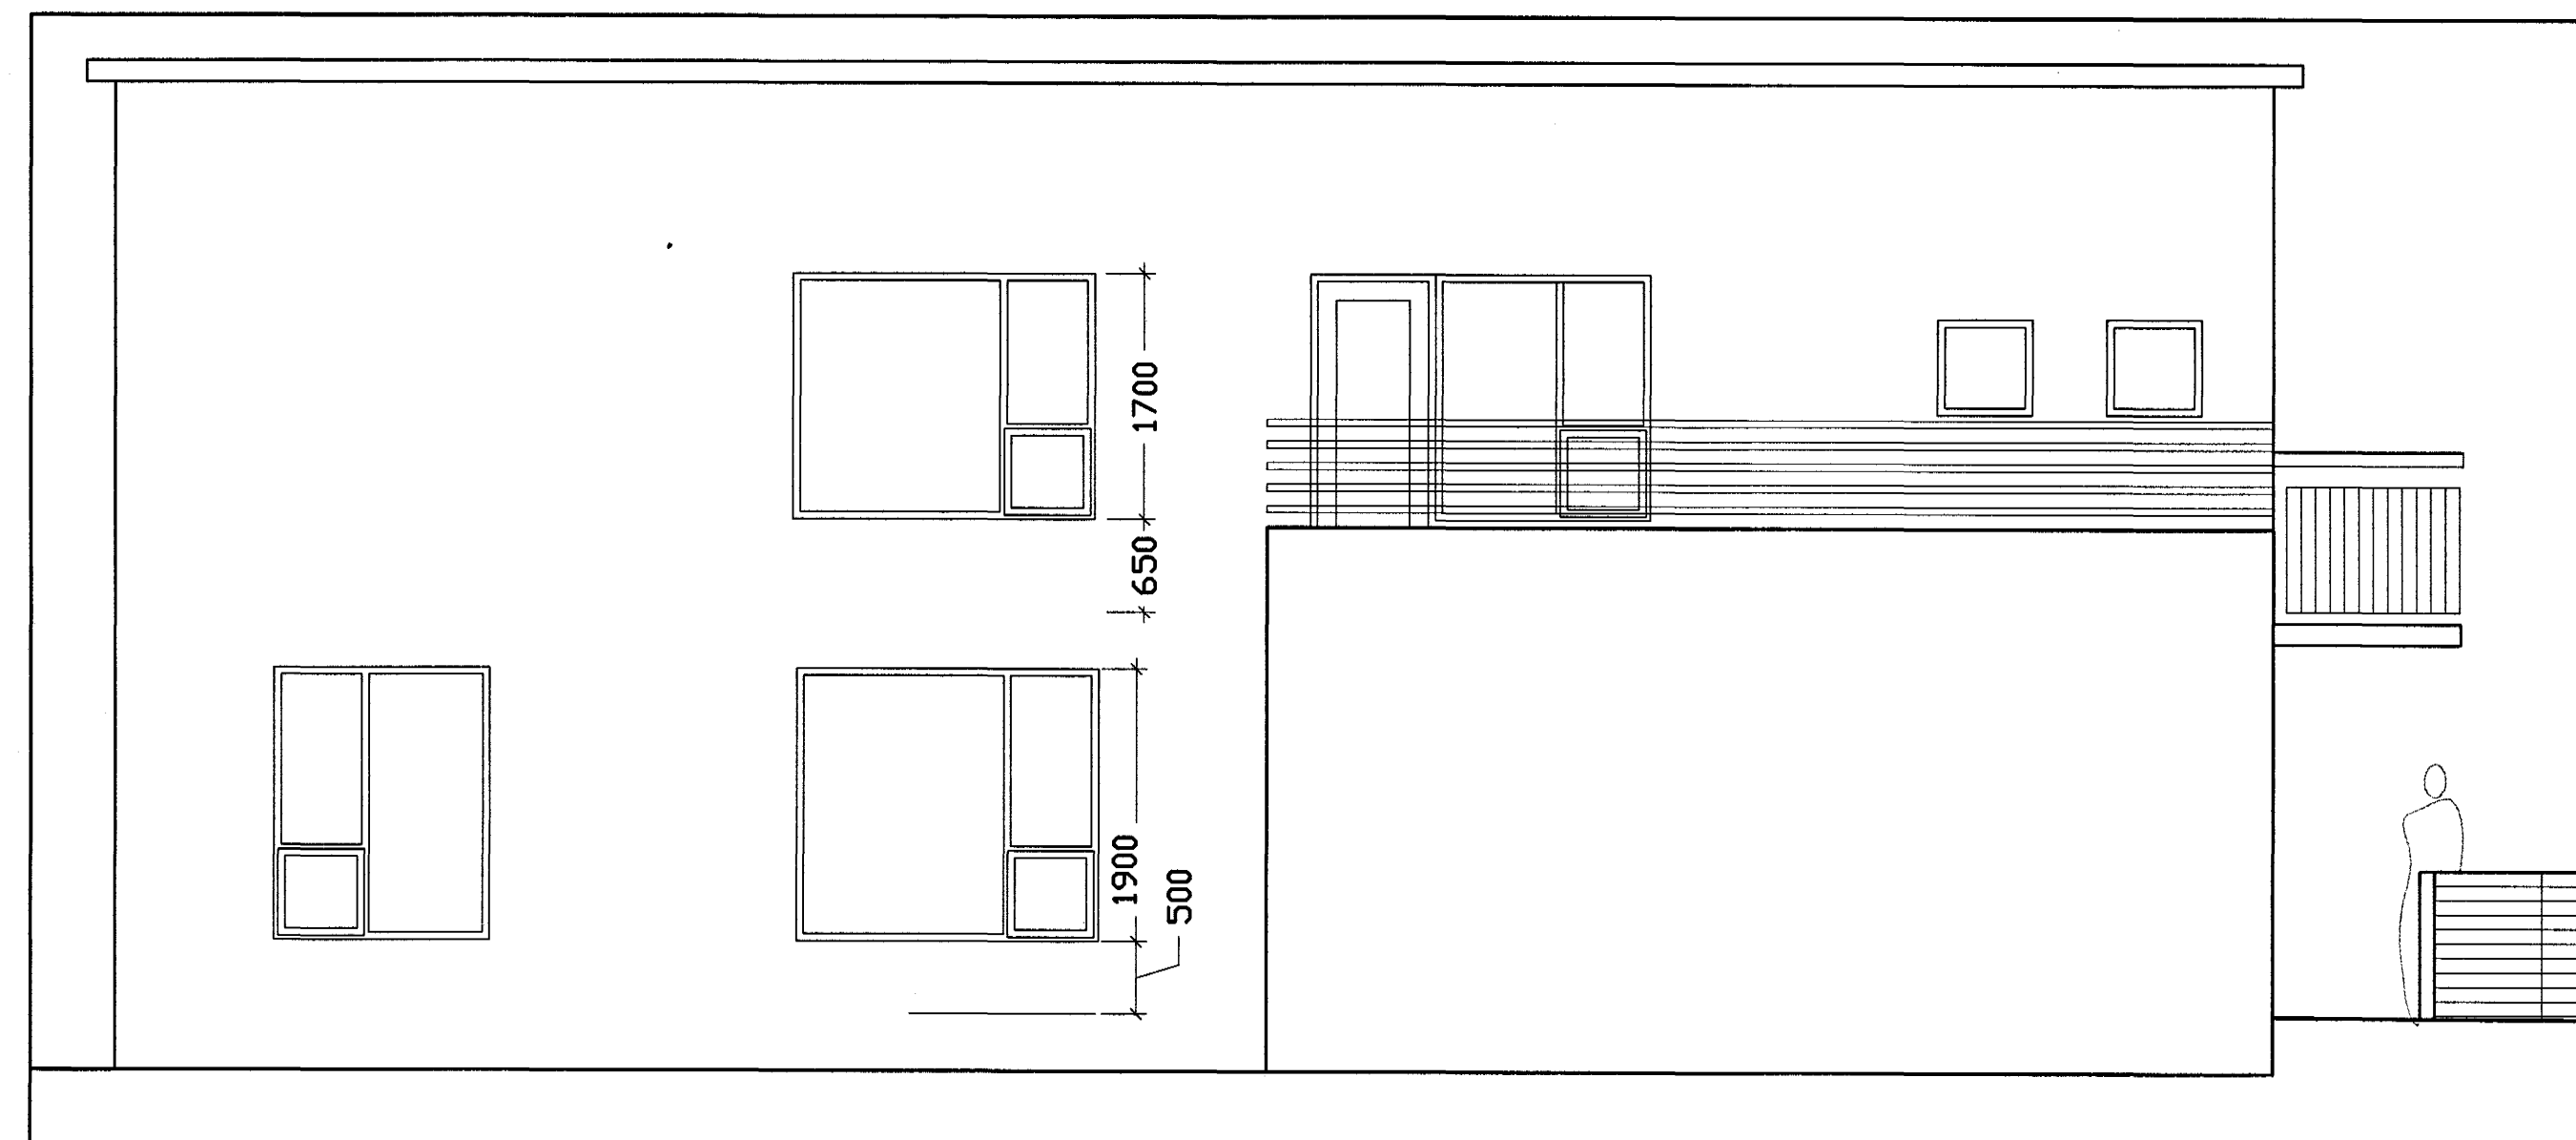

sneiðing b-b, 1:50

útlit til austurs, 1:50

sneiðing c-c, 1:50

útlit til suðurs, 1:50

útlit til vesturs, 1:50

útlit til norðurs, 1:50

 Samþykkt þann
 25 NOV. 2003
 Byggingafulltrúinn í Hafnarfirði
 E.h. Sigurbjartur Halldórsson