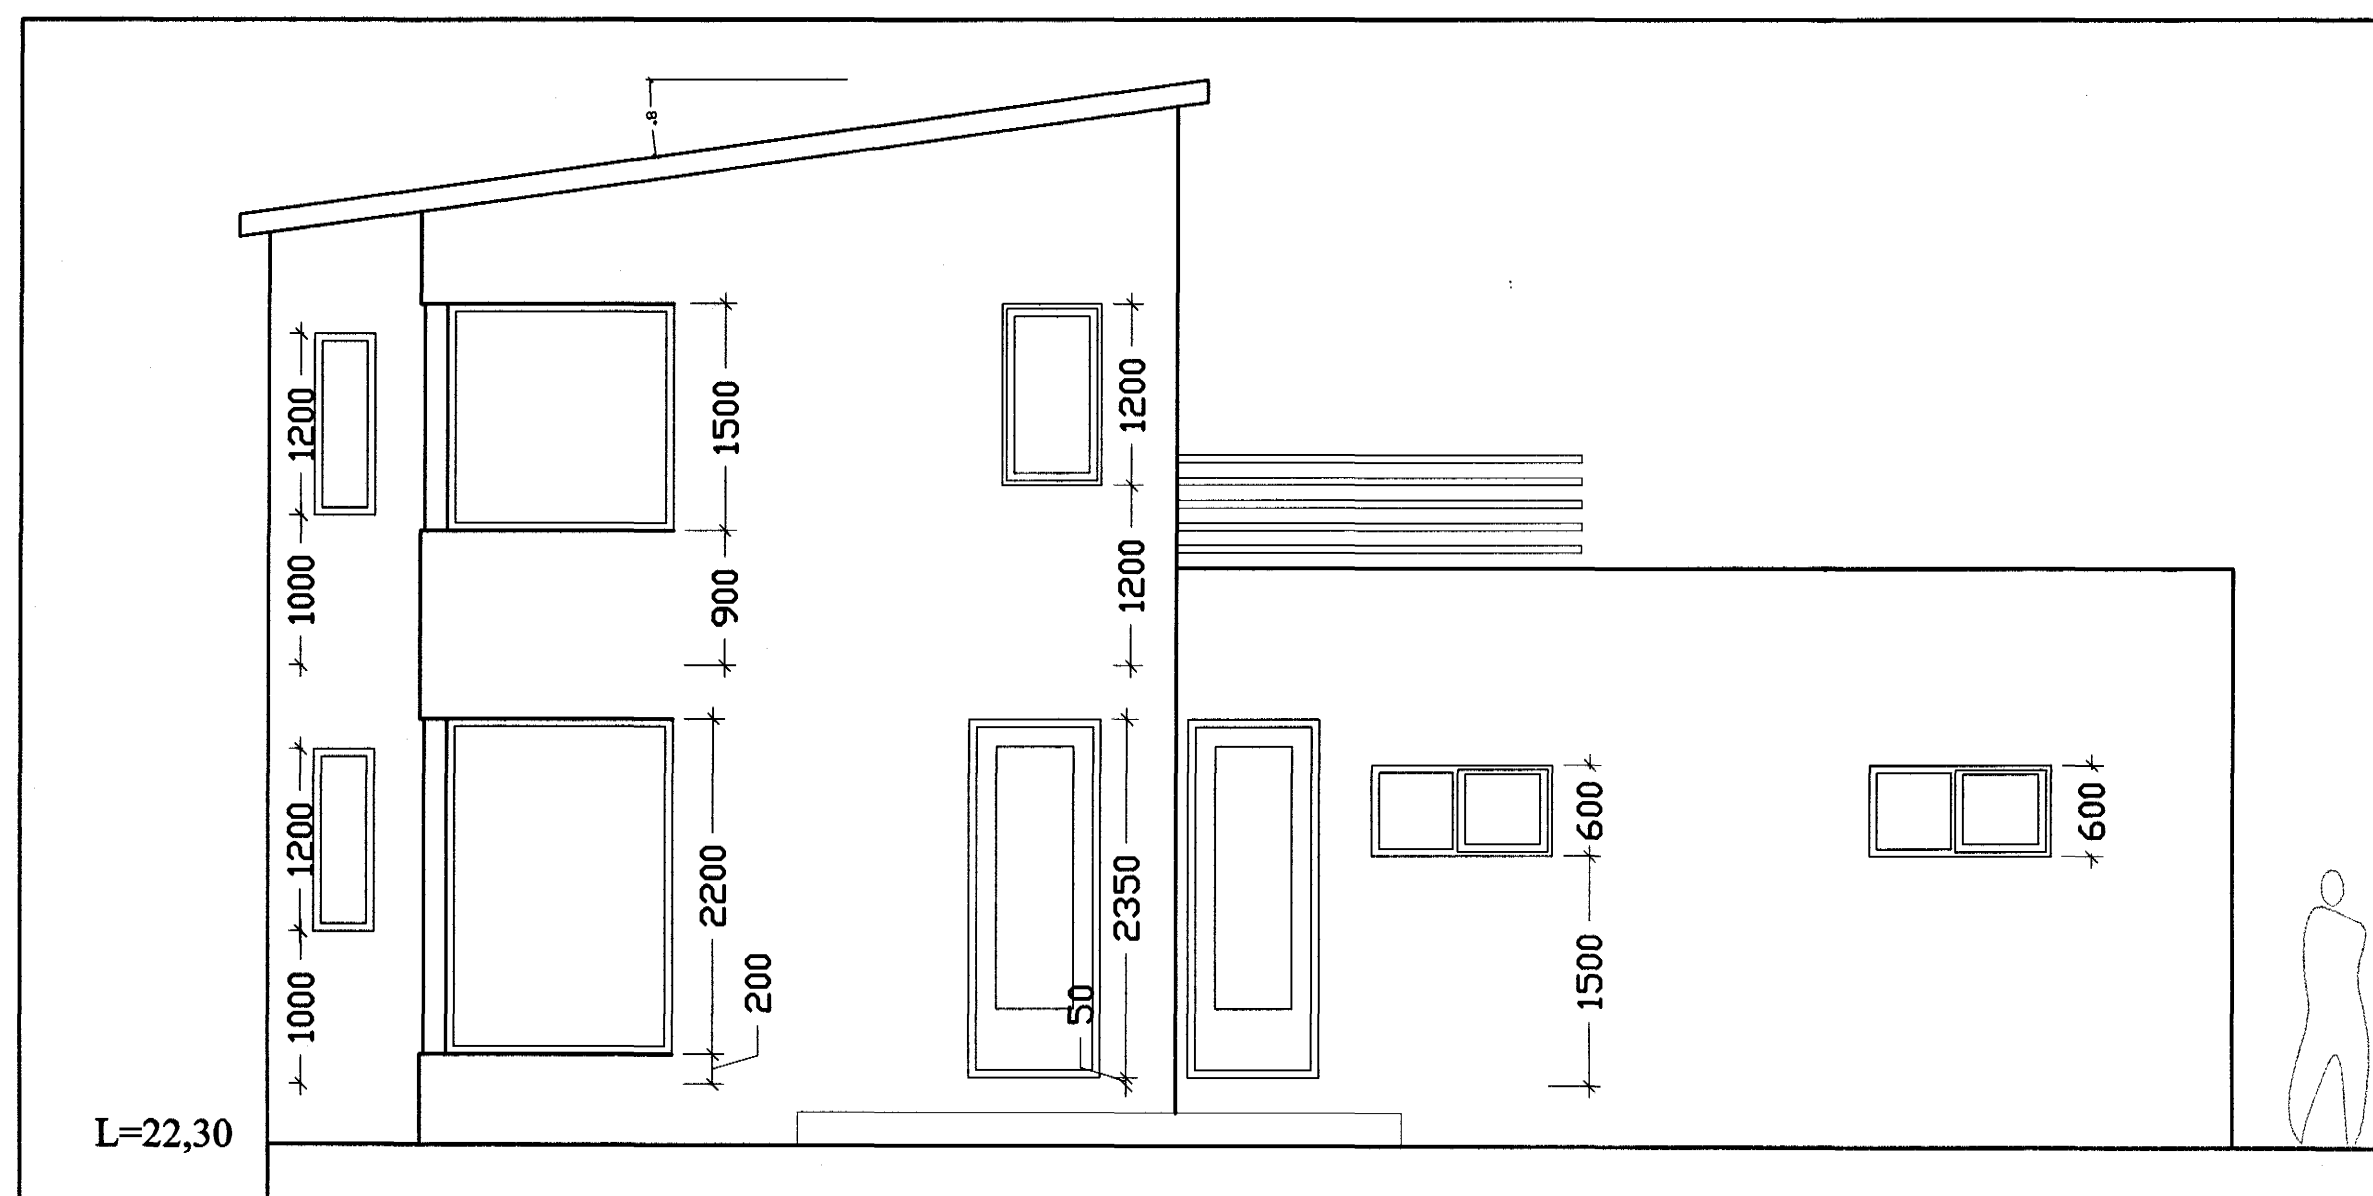

sneiðing b-b, 1:50

útlit til austurs, 1:50

sneiðing c-c, 1:50

útlit til suðurs, 1:50

útlit til vesturs, 1:50

útlit til norðurs, 1:50

 Samþykkt þann
 25 NOV. 2003
 Byggingafulltrúinn í Hafnarfirði
 E.h. Sigurbjartur Halldórsson

númer: A-203
 málsvæði: 1:50
 skýrsla: gg
 kl. 260663-6219