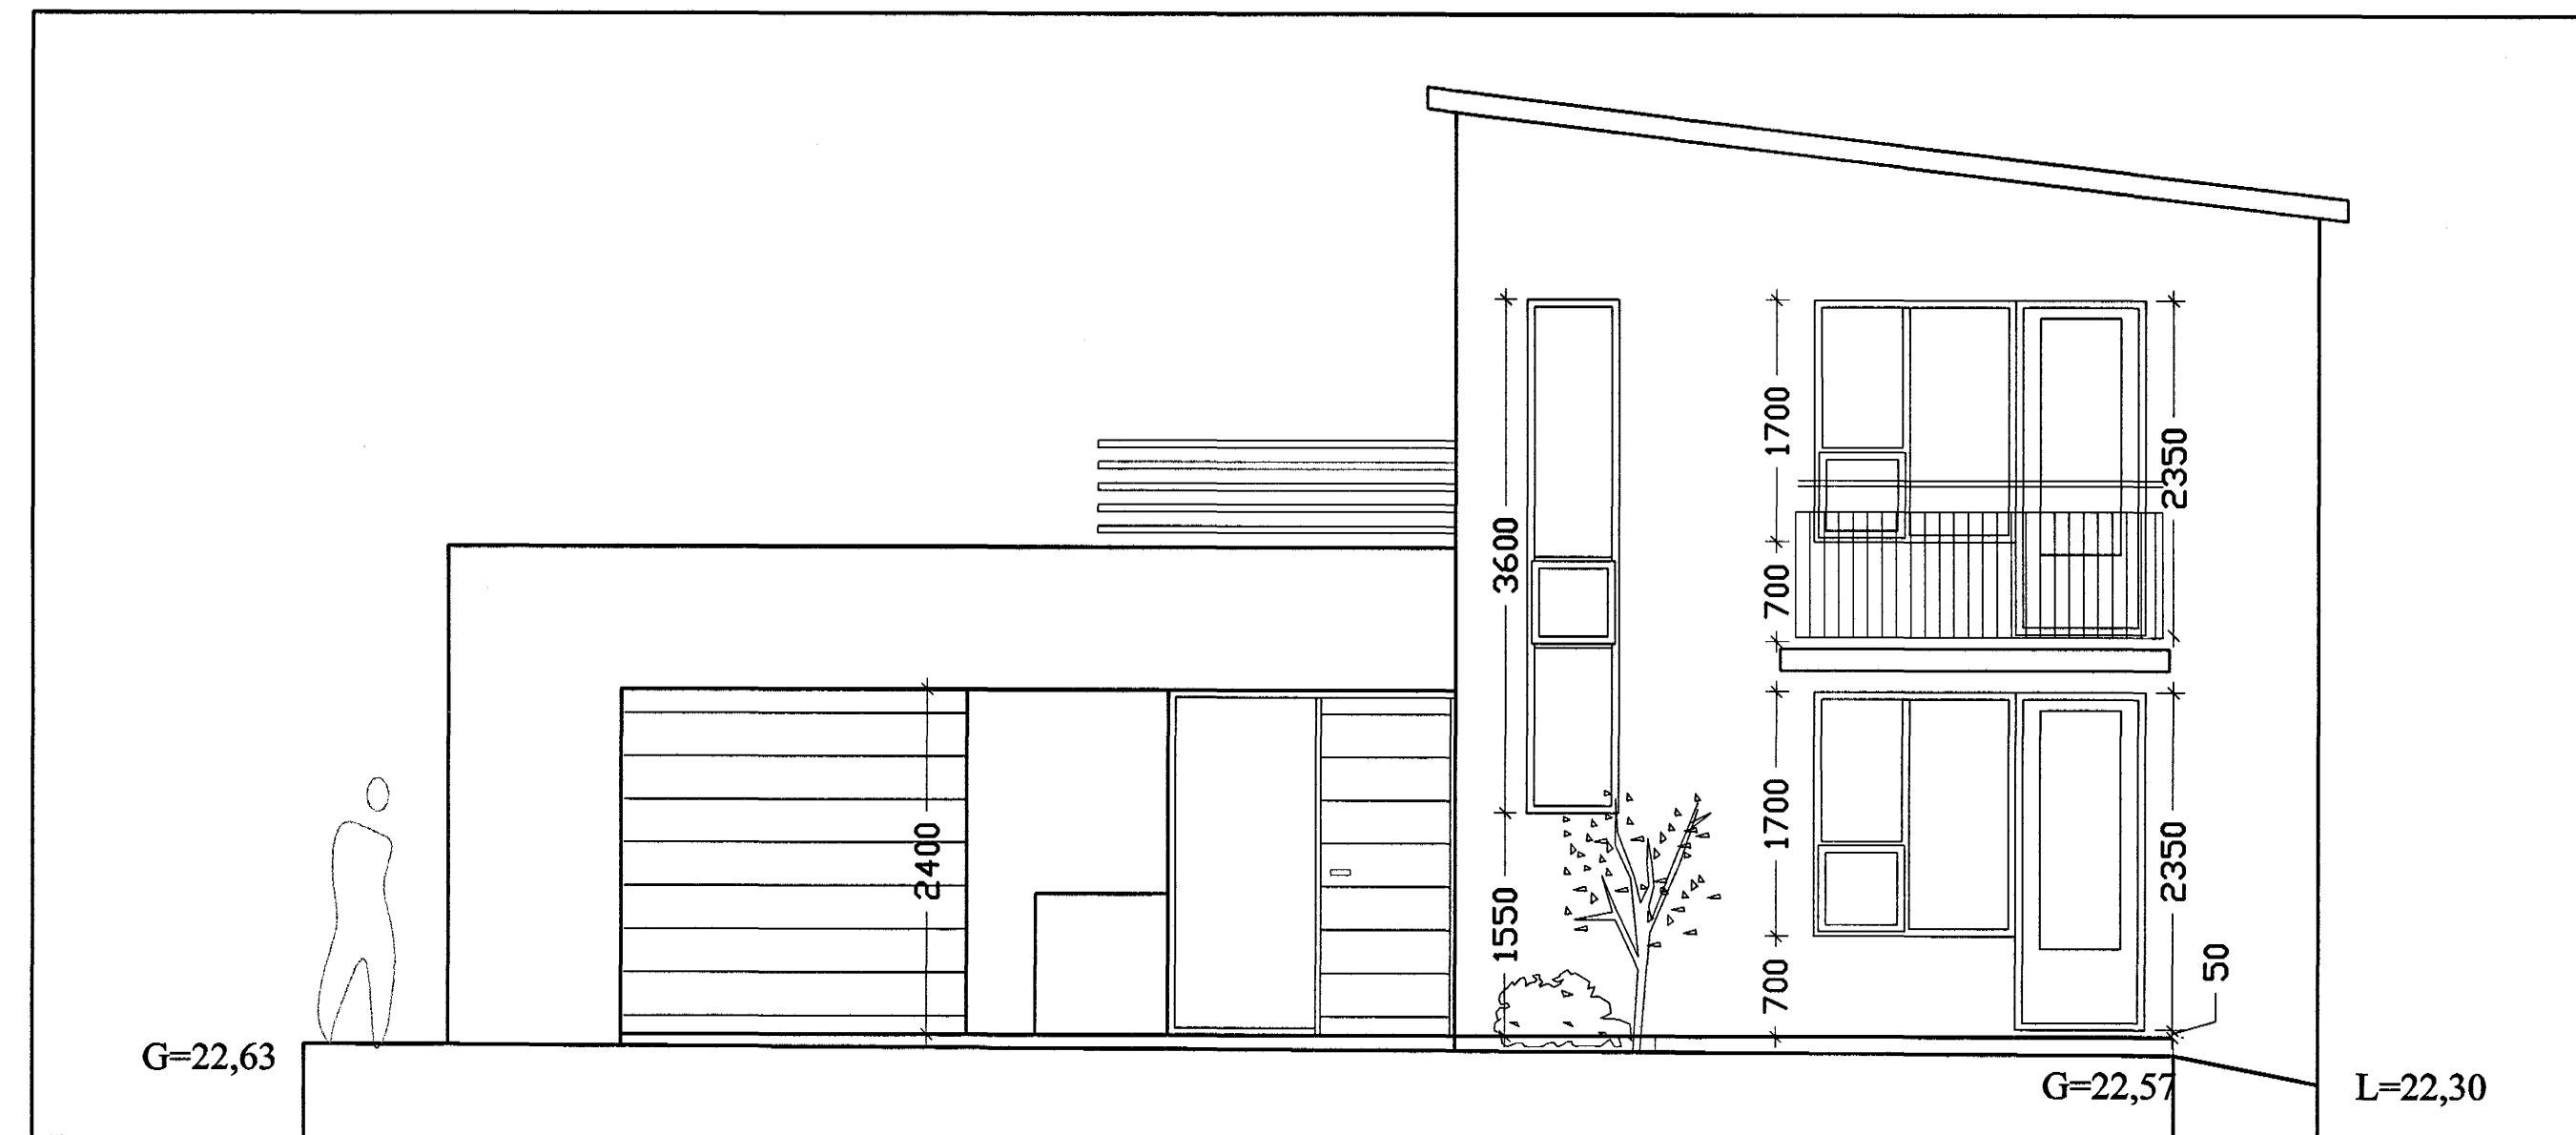

sneiðing b-b, 1:50

útlit til austurs, 1:50

sneiðing c-c, 1:50

útlit til suðurs, 1:50

útlit til vesturs, 1:50

útlit til norðurs, 1:50

 Samþykkt þann
 25 NOV. 2003
 Byggingafulltrúinn í Hafnarfirði
 E.h. Sigurbjartur Halldórsson

númer: A-203
 málsvæði: 1:50
 skýrsla: gg
 kl. 260663-6219