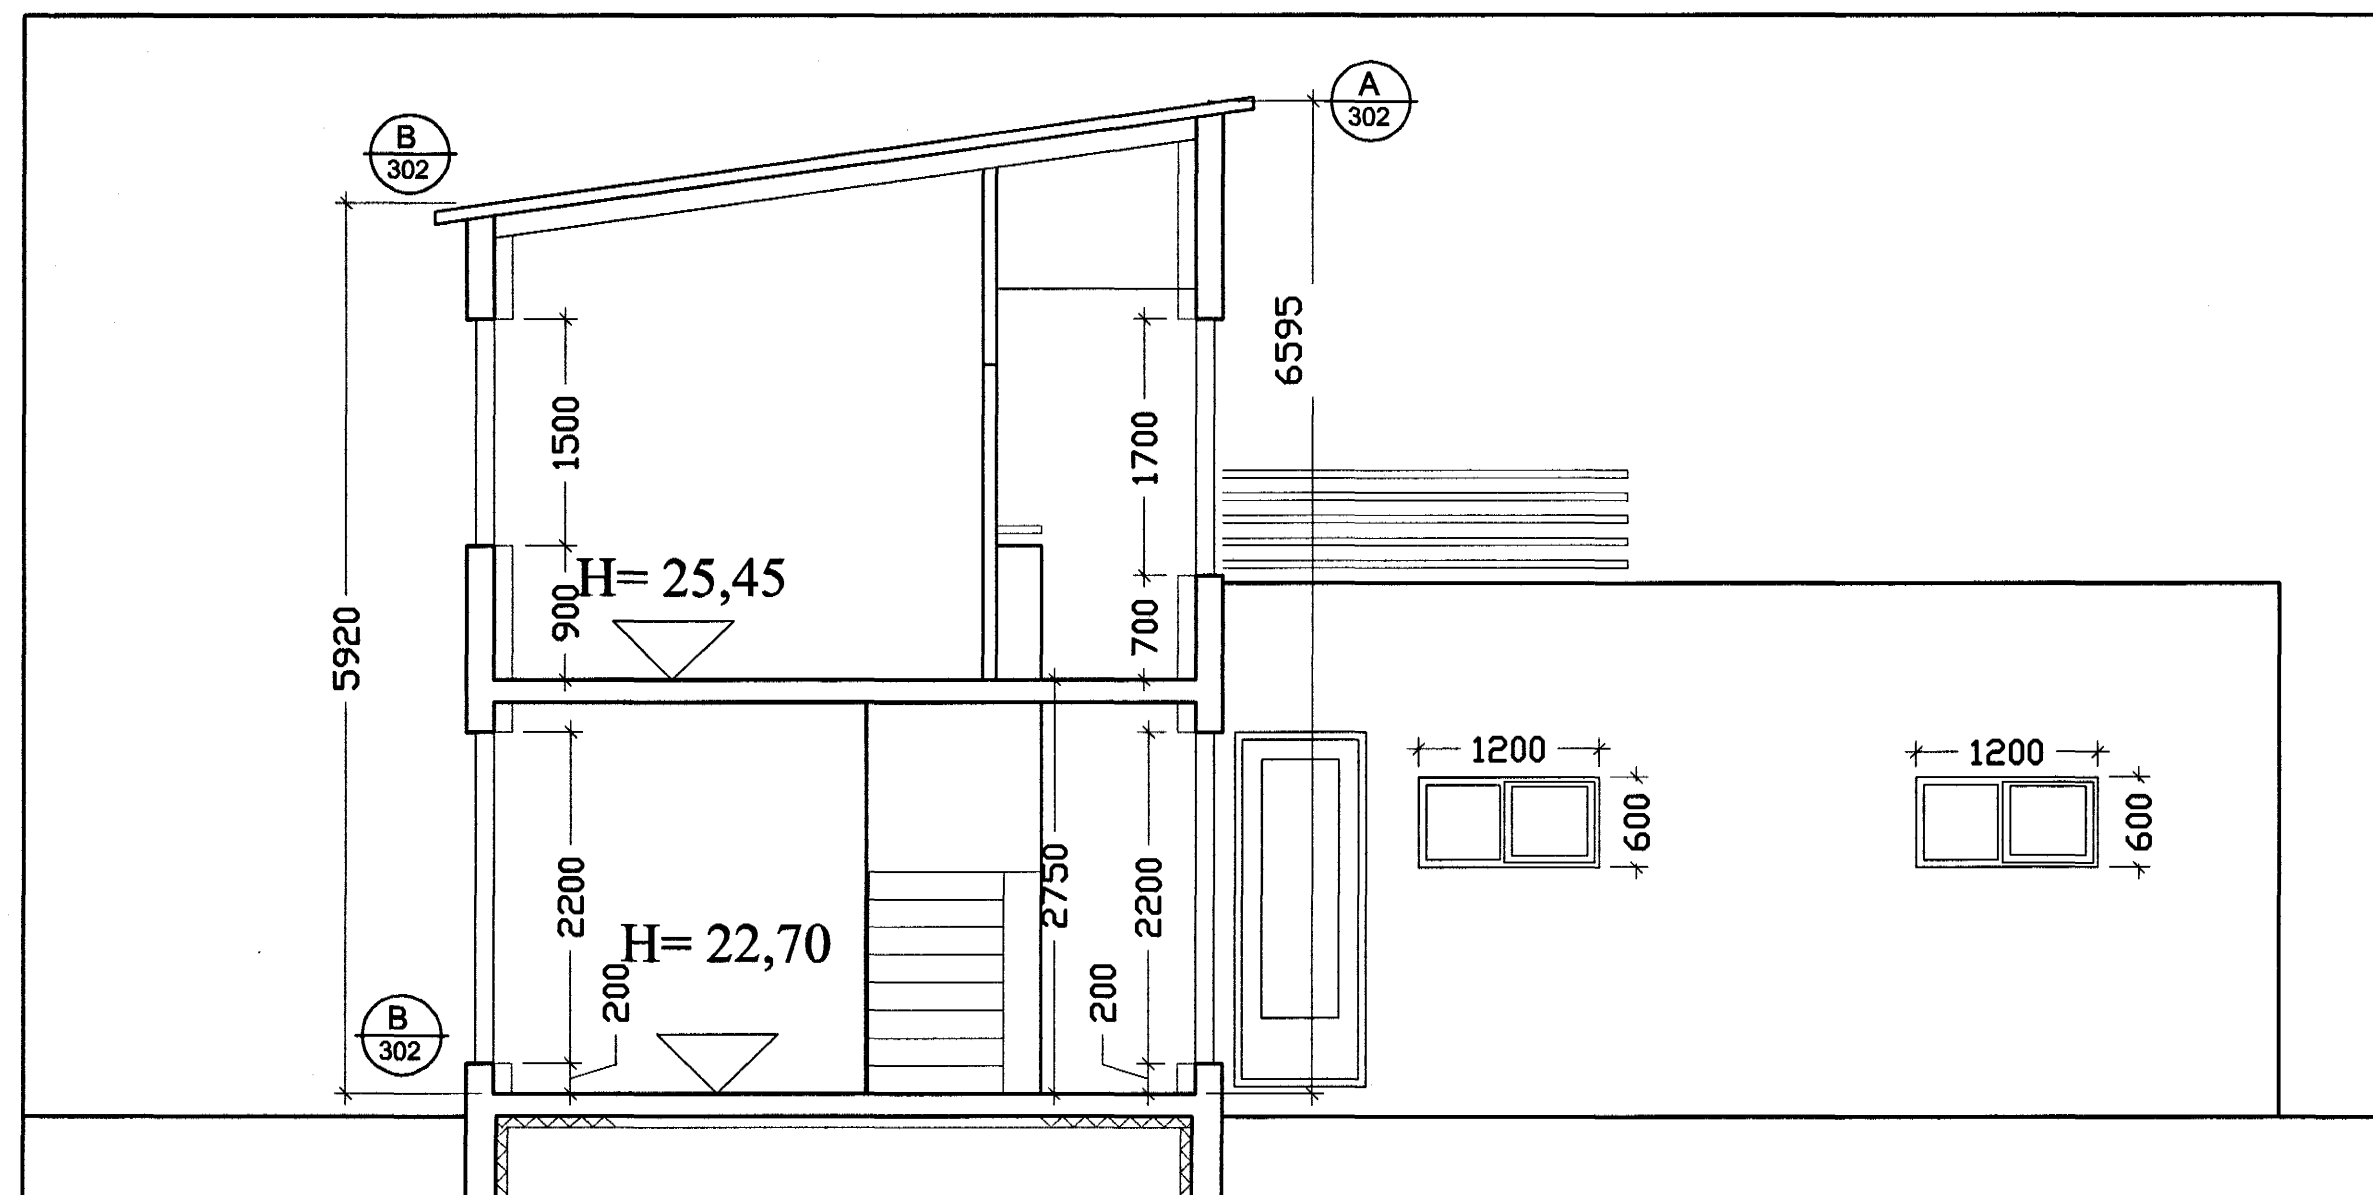

sneiðing b-b, 1:50

útlit til austurs, 1:50

sneiðing c-c, 1:50

útlit til suðurs, 1:50

útlit til vesturs, 1:50

útlit til norðurs, 1:50

 Samþykkt þann
 25 NOV. 2003
 Byggingafulltrúinn í Hafnarfirði
 E.h. Sigurbjartur Halldórsson

númer: A-203
 málsvæði: 1:50
 skýrsla: gg
 kl. 260663-6219