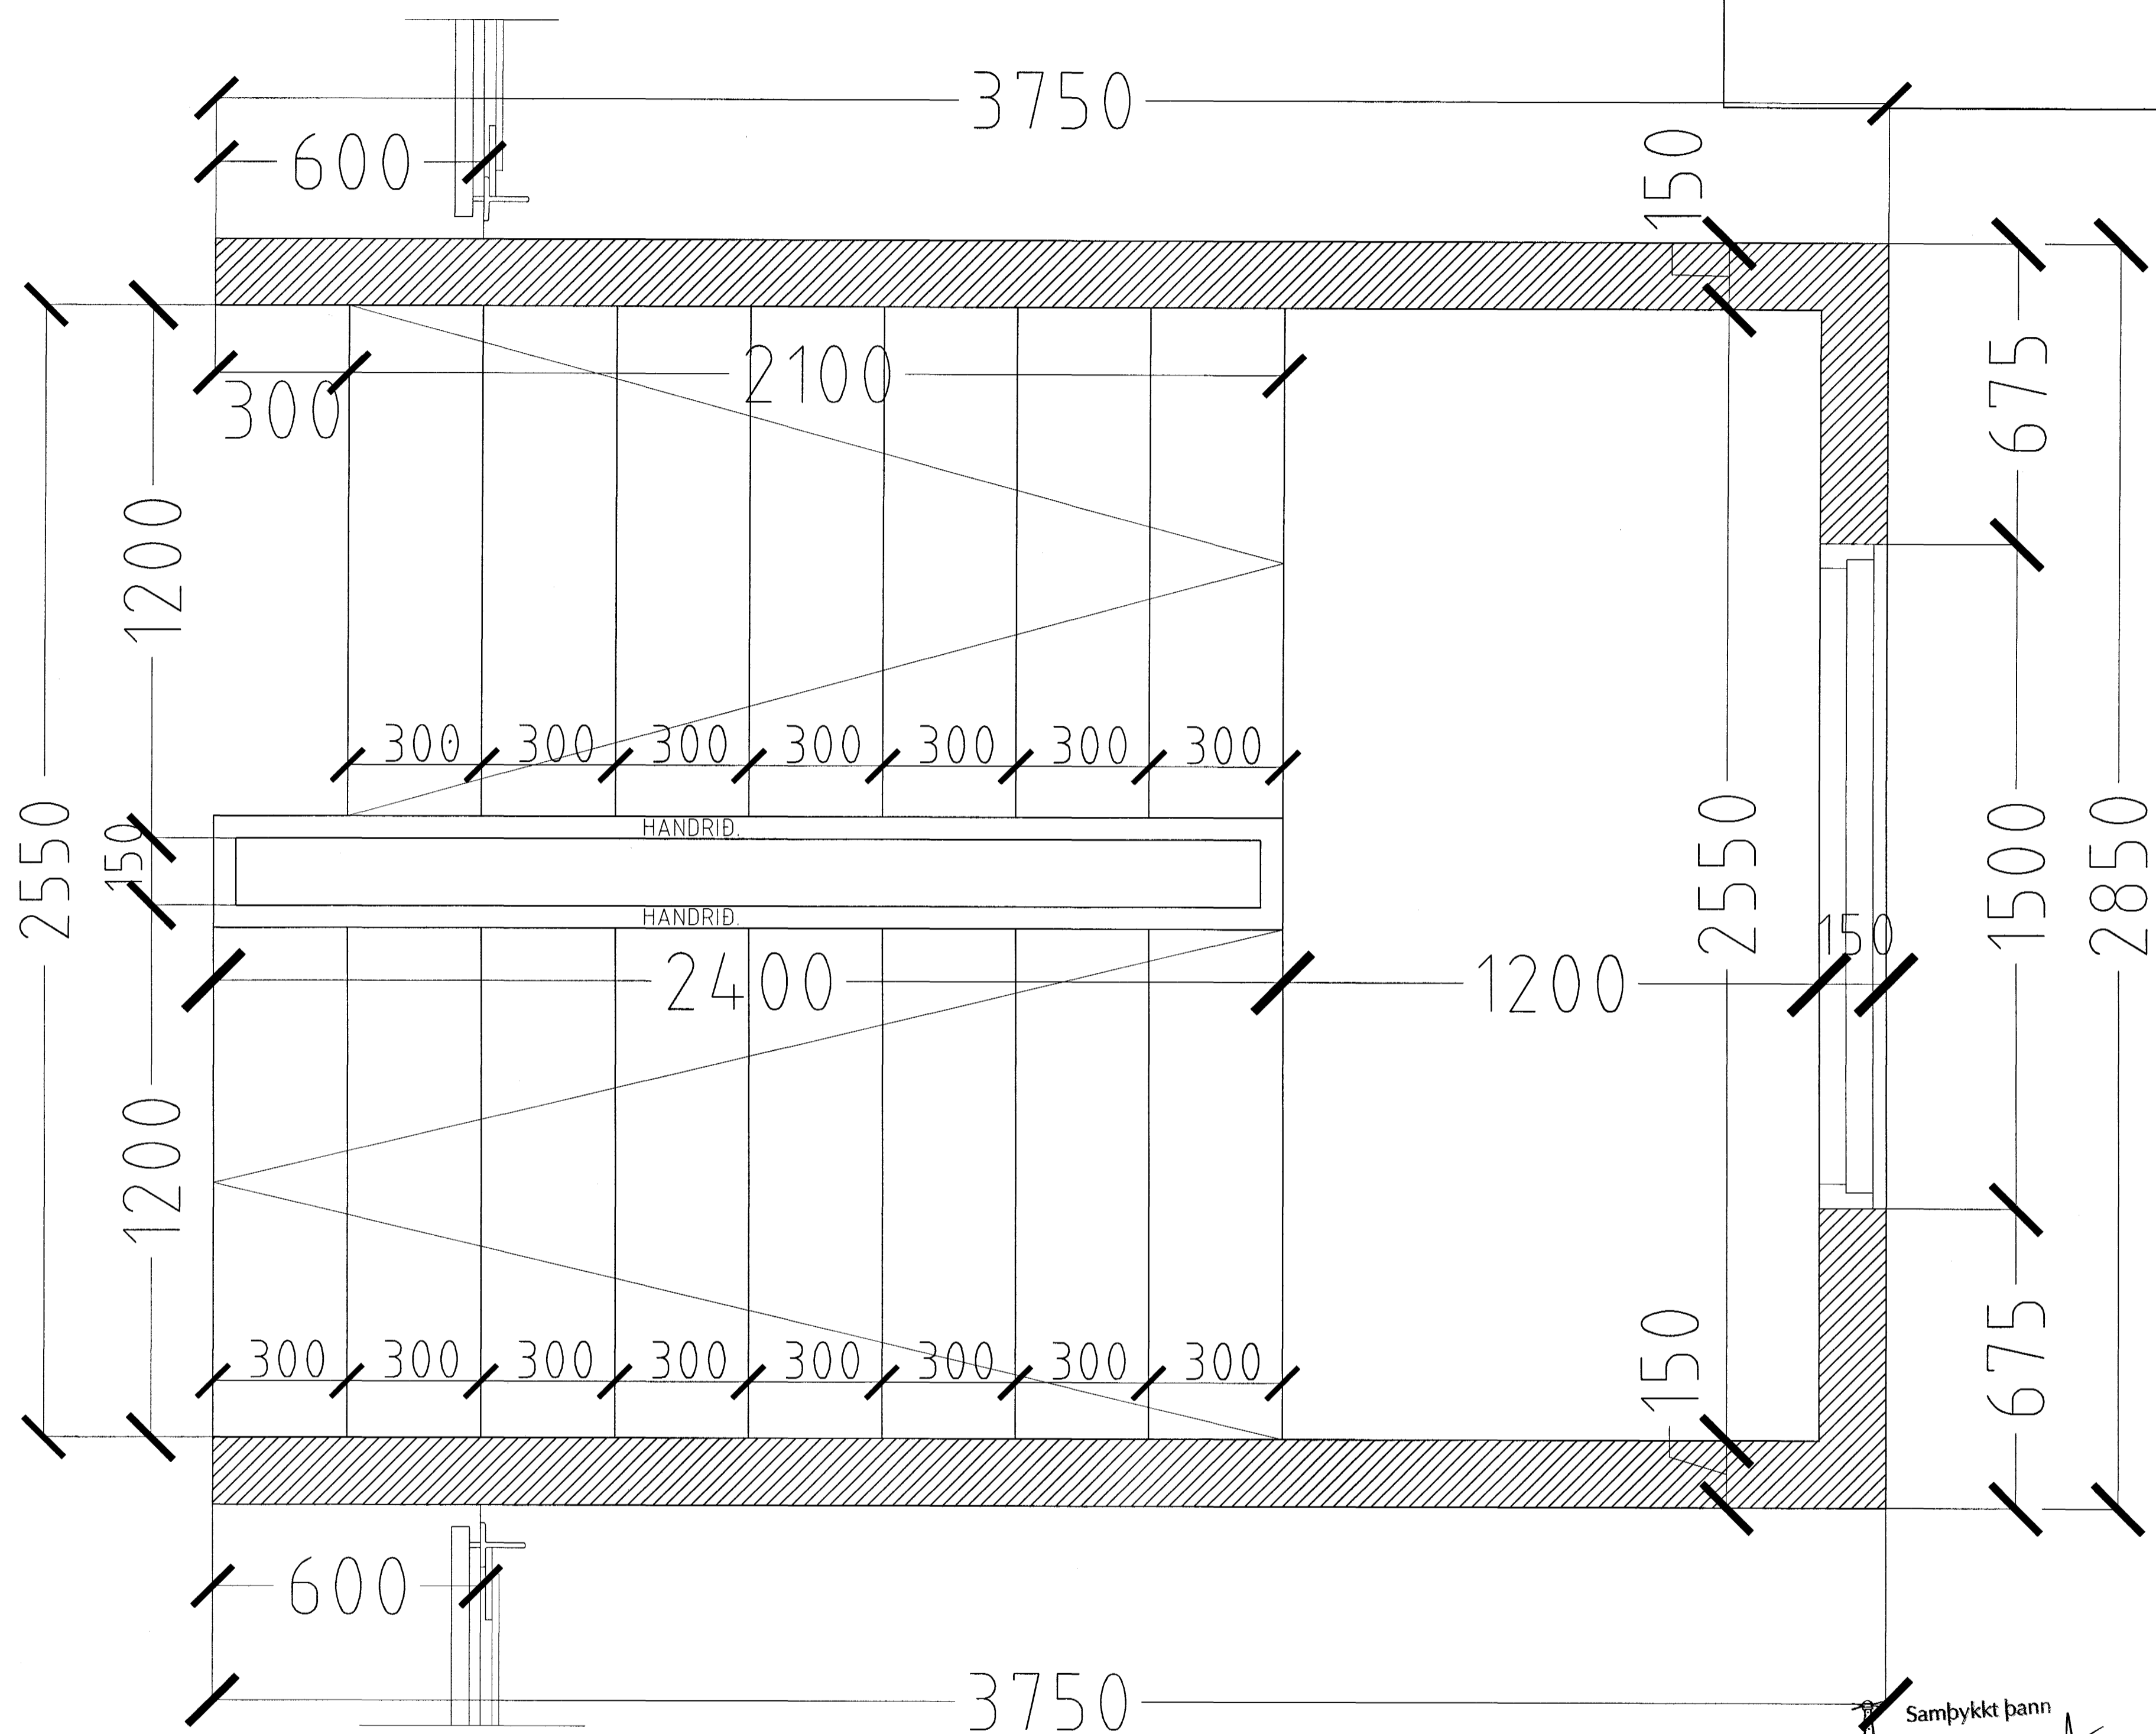

BERJAVELLIR 2 HAFNARFIRÐI.

GRUNNMYND STIGI MKV. 1:10.  
STIGI 2 - 3 OG 4 HÆÐ.

GRUNNMYND STIGI MKV. 1:10.  
STIGI 2 - 3 OG 4 HÆÐ.

SNIB Í ÞREP MKV. 1:10.

Samþykkt þann  
24 NOV. 2003  
Byggingafræðingur í Hafnarfirði  
Eh. Sigurbjartur Halldórsson

Skýringar:	Séruppdráttur.
Teikning:	Stigamyndir 2 - 3 og 4 hæð.
Málkvarði:	1:10.
Undirskrift:	<i>[Signature]</i>
Blad nr:	8 af 13.
Breytt:	Dagsetning: 06 desember 2002.