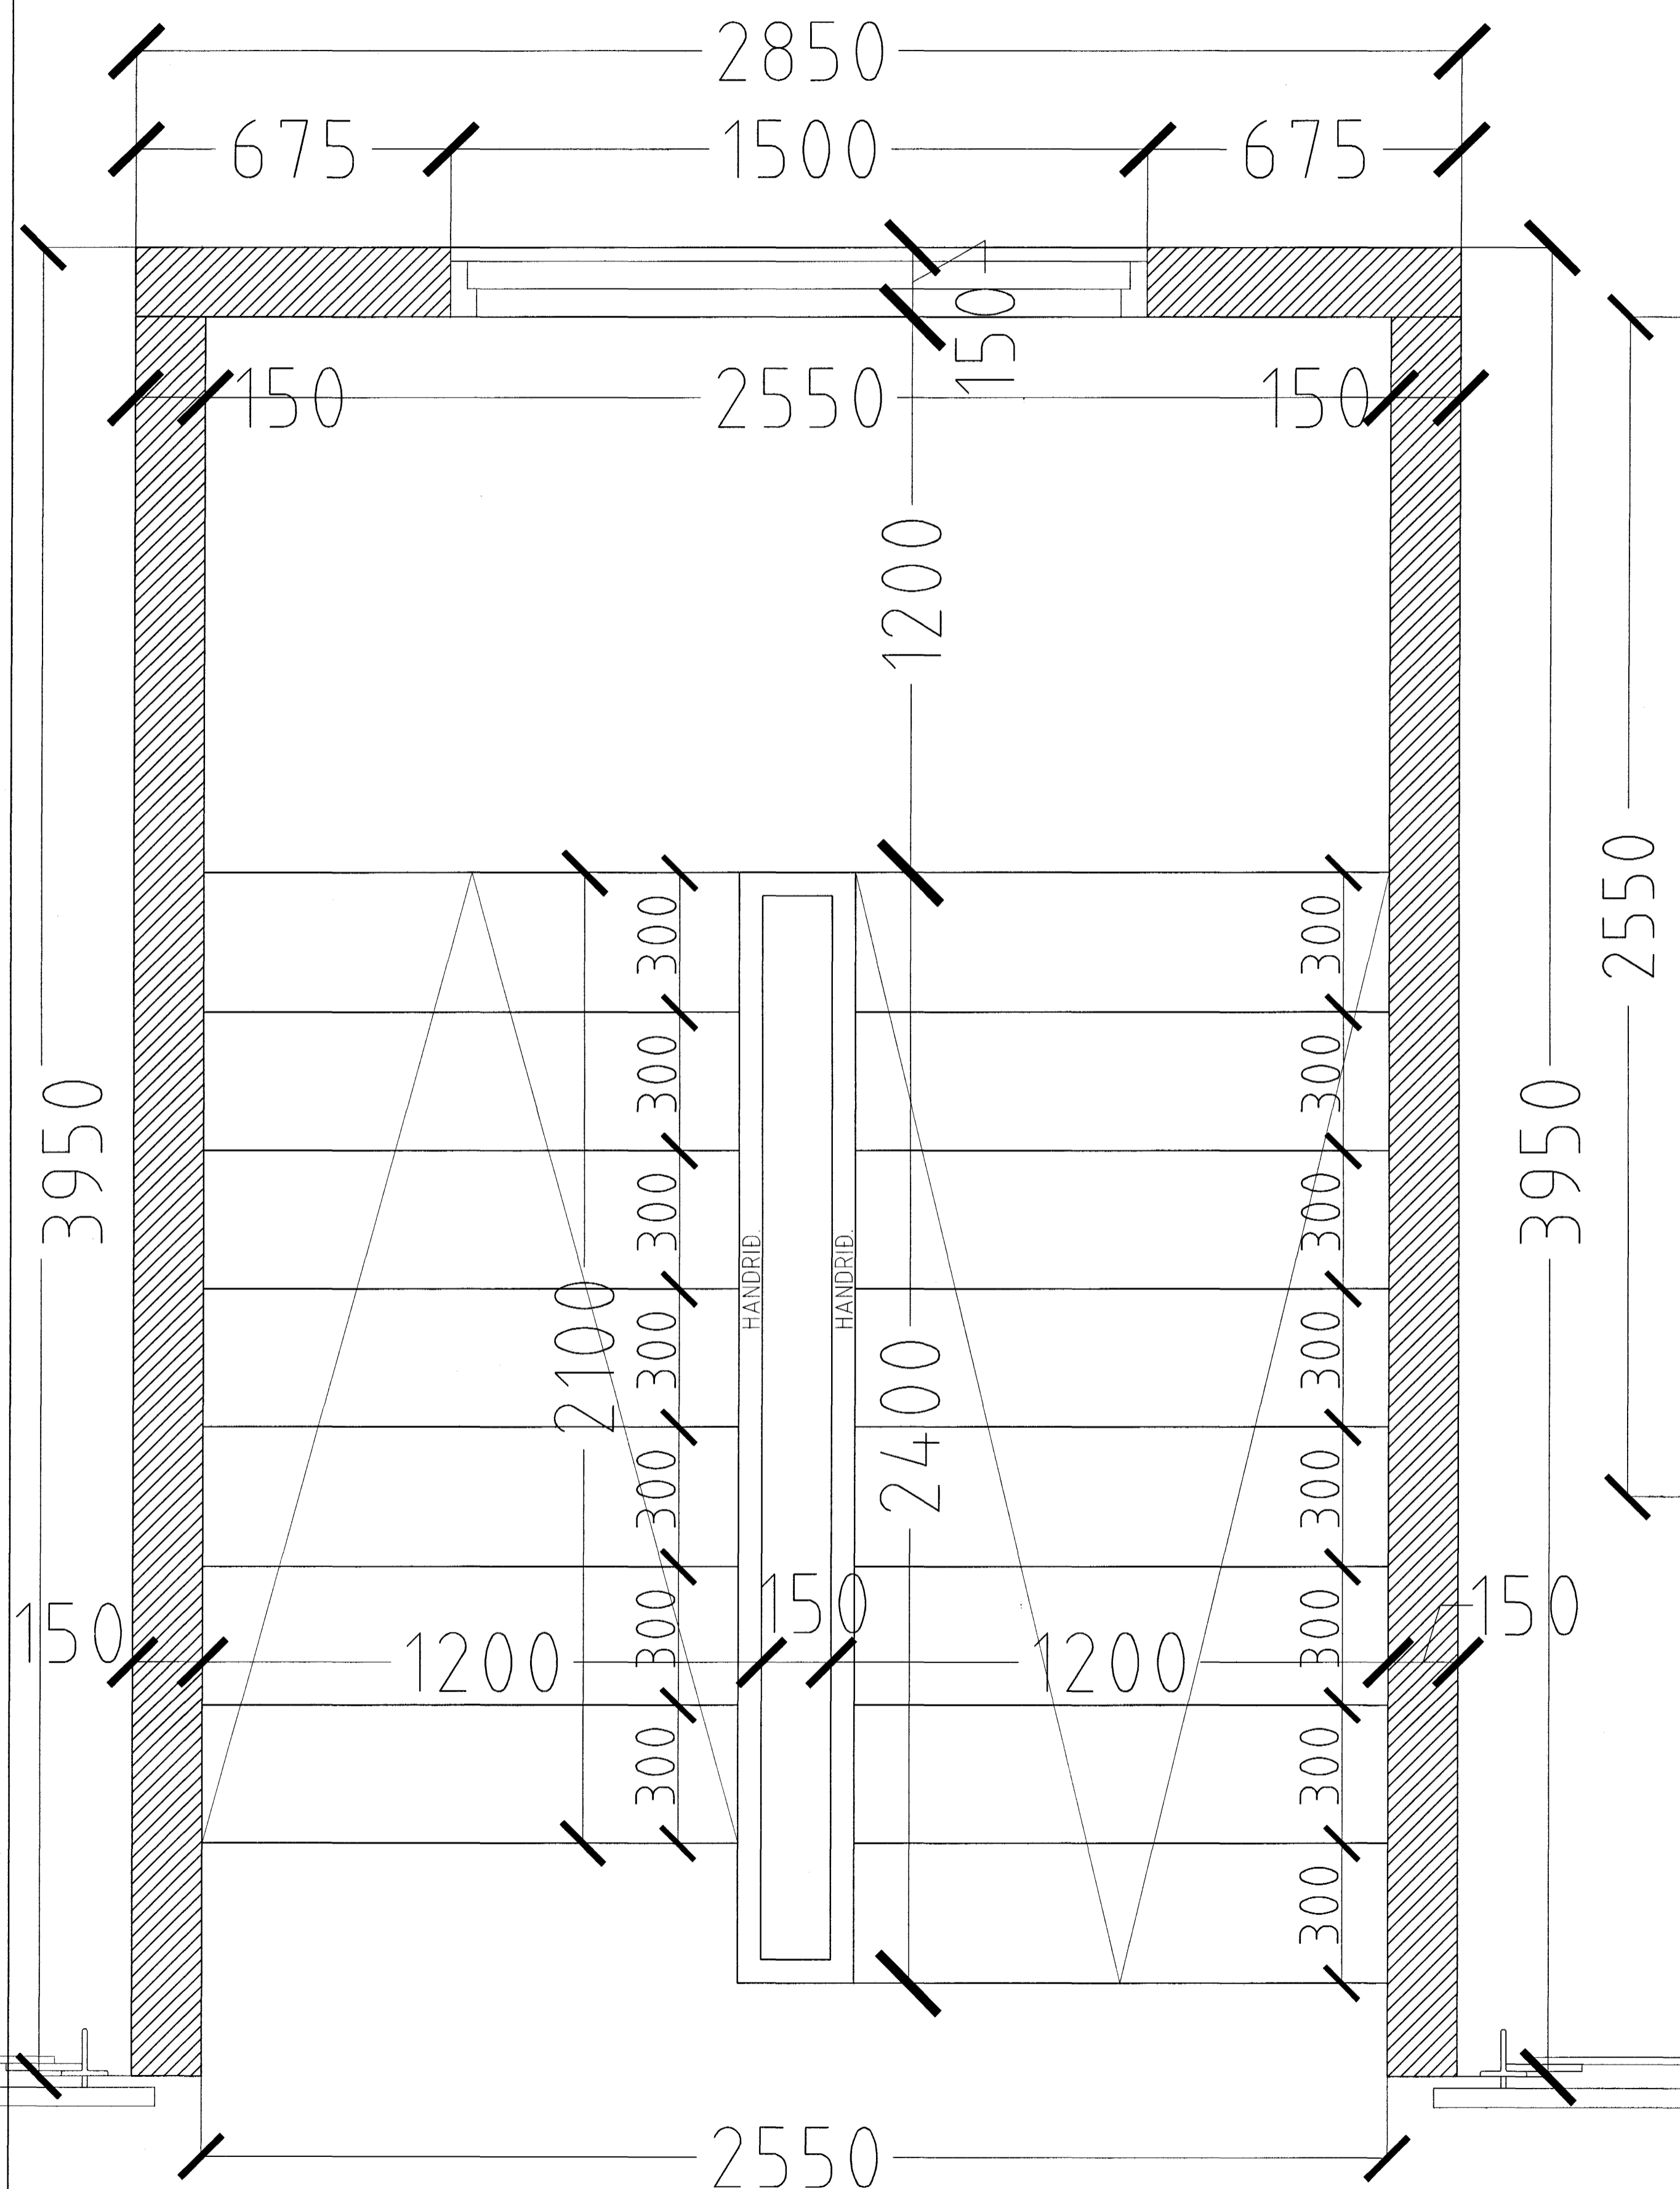

BERJAVELLIR 2 HAFNARFIRÐI.

GRUNNMYND STIGI MKV. 1:10.  
STIGI 2 - 3 OG 4 HÆÐ.

GRUNNMYND STIGI MKV. 1:10.  
STIGI 2 - 3 OG 4 HÆÐ.

SNIB Í ÞREP MKV. 1:10.

Samþykkt þann  
24 NOV. 2003  
Byggingafræðingur í Hafnarfirði  
Eh. Sigurbjartur Halldórsson

Skýringar:	Séruppdráttur.
Teikning:	Stigamyndir 2 - 3 og 4 hæð.
Málkvarði:	1:10.
Undirskrift:	<i>[Signature]</i>
Blad nr:	8 af 13.
Breytt:	Dagsetning: 06 desember 2002.