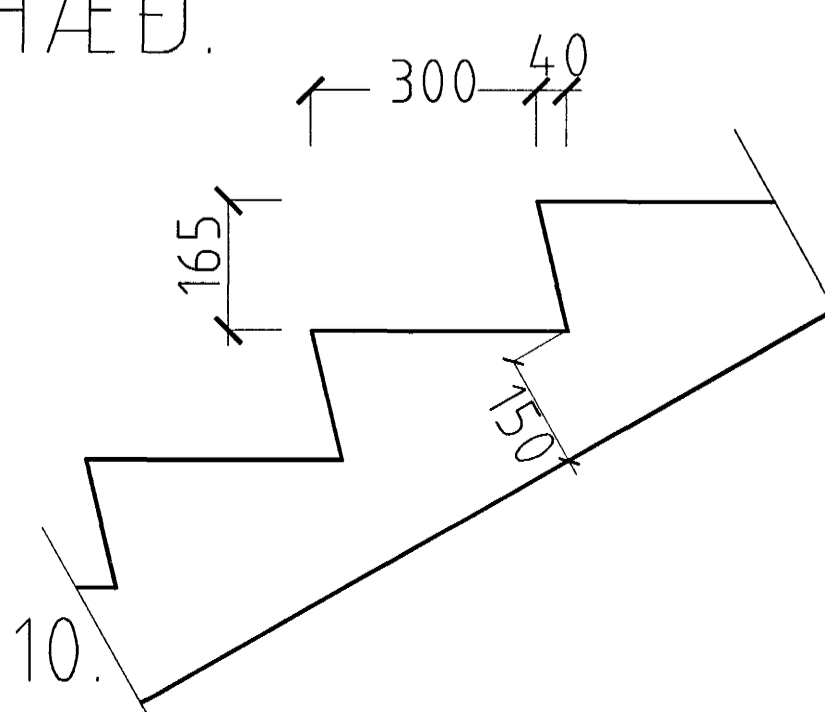

BERJAVELLIR 2 HAFNARFIRÐI.

GRUNNMYND STIGI MKV. 1:10.  
STIGI 2 - 3 OG 4 HÆÐ.

GRUNNMYND STIGI MKV. 1:10.  
STIGI 2 - 3 OG 4 HÆÐ.

SNIB Í ÞREP MKV. 1:10.

Samþykkt þann  
24 NOV. 2003  
Byggingafræðingur í Hafnarfirði  
Eh. Sigurbjartur Halldórsson

Skýringar:	Séruppdráttur.
Teikning:	Stigamyndir 2 - 3 og 4 hæð.
Málkvarði:	1:10.
Undirskrift:	<i>[Signature]</i>
Blad nr:	8 af 13.
Breytt:	Dagsetning: 06 desember 2002.