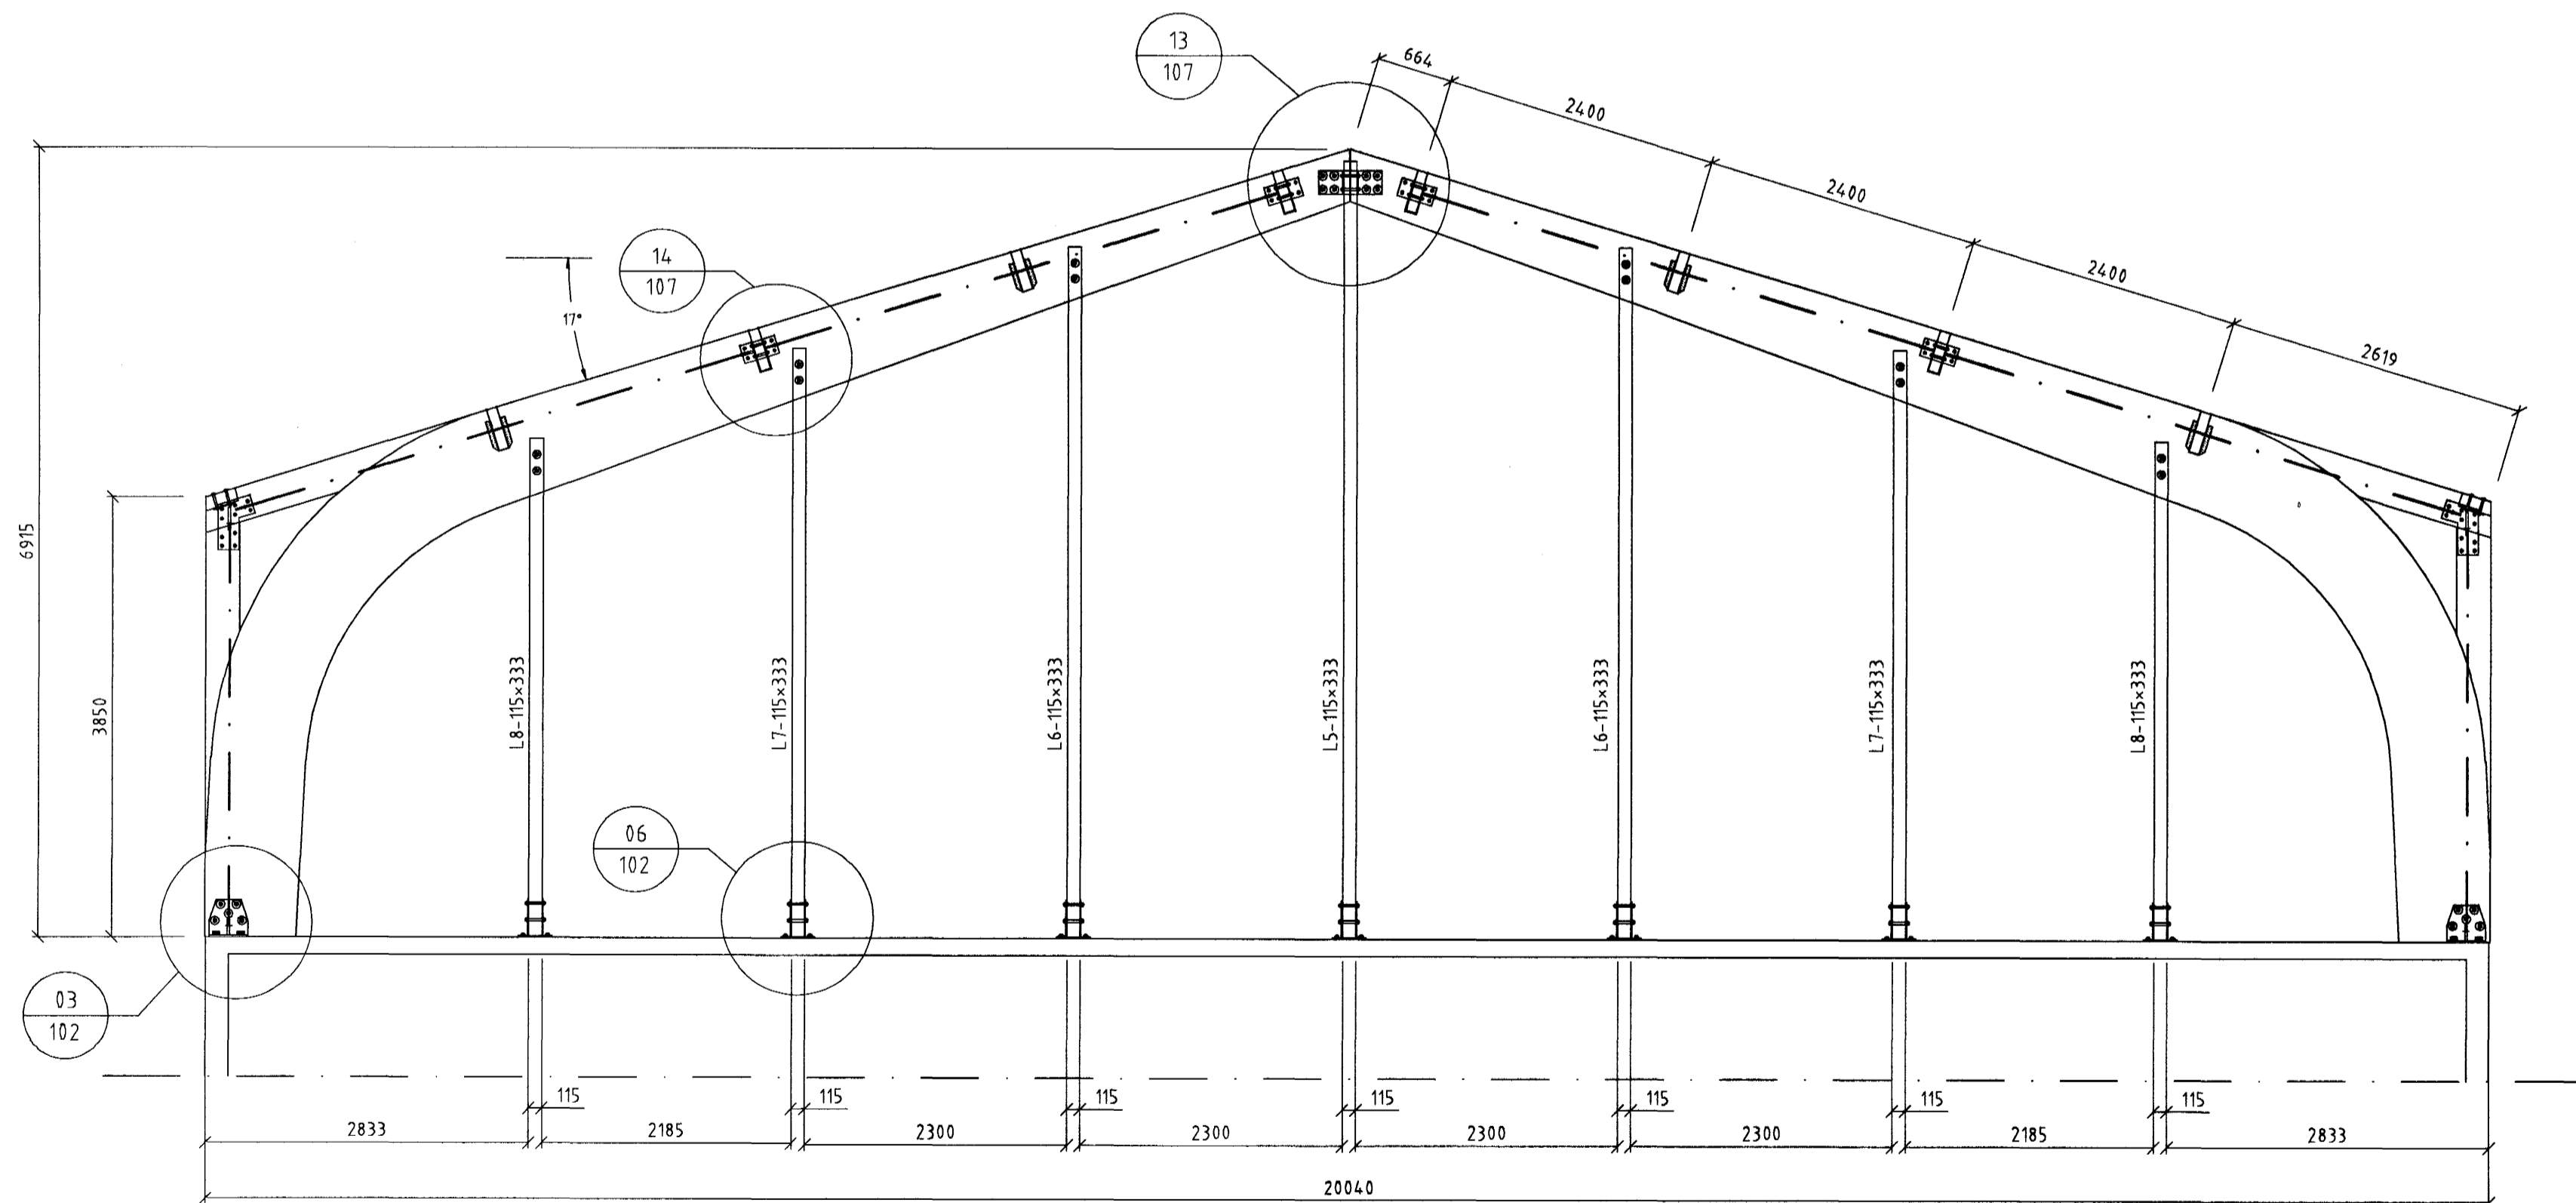

Þversnið C-C

Mkv.: 1:50

Þversnið D-D

Mkv.: 1:50

Samþykkt þann
08 DES. 2003
Byggingafrúnn í Hafnarfirði
E.h. Sigurbjartur Halldórsson

Hval-105.dwg

LÍMTRÉ HF. Tahnúmer
Sími: 530 6000 Fax: 530 6019

Hvaleyrarbraut 41, Hafnarfirði

Þversnið C-C og D-D

TEIKN. MM DAGS. 20.07.2000

REIKN. BI VERK. 1998080027

YFIRF. BLAD

MKV. 150 105

[Signature]

Br.	Skýring	Dags.	Breyting