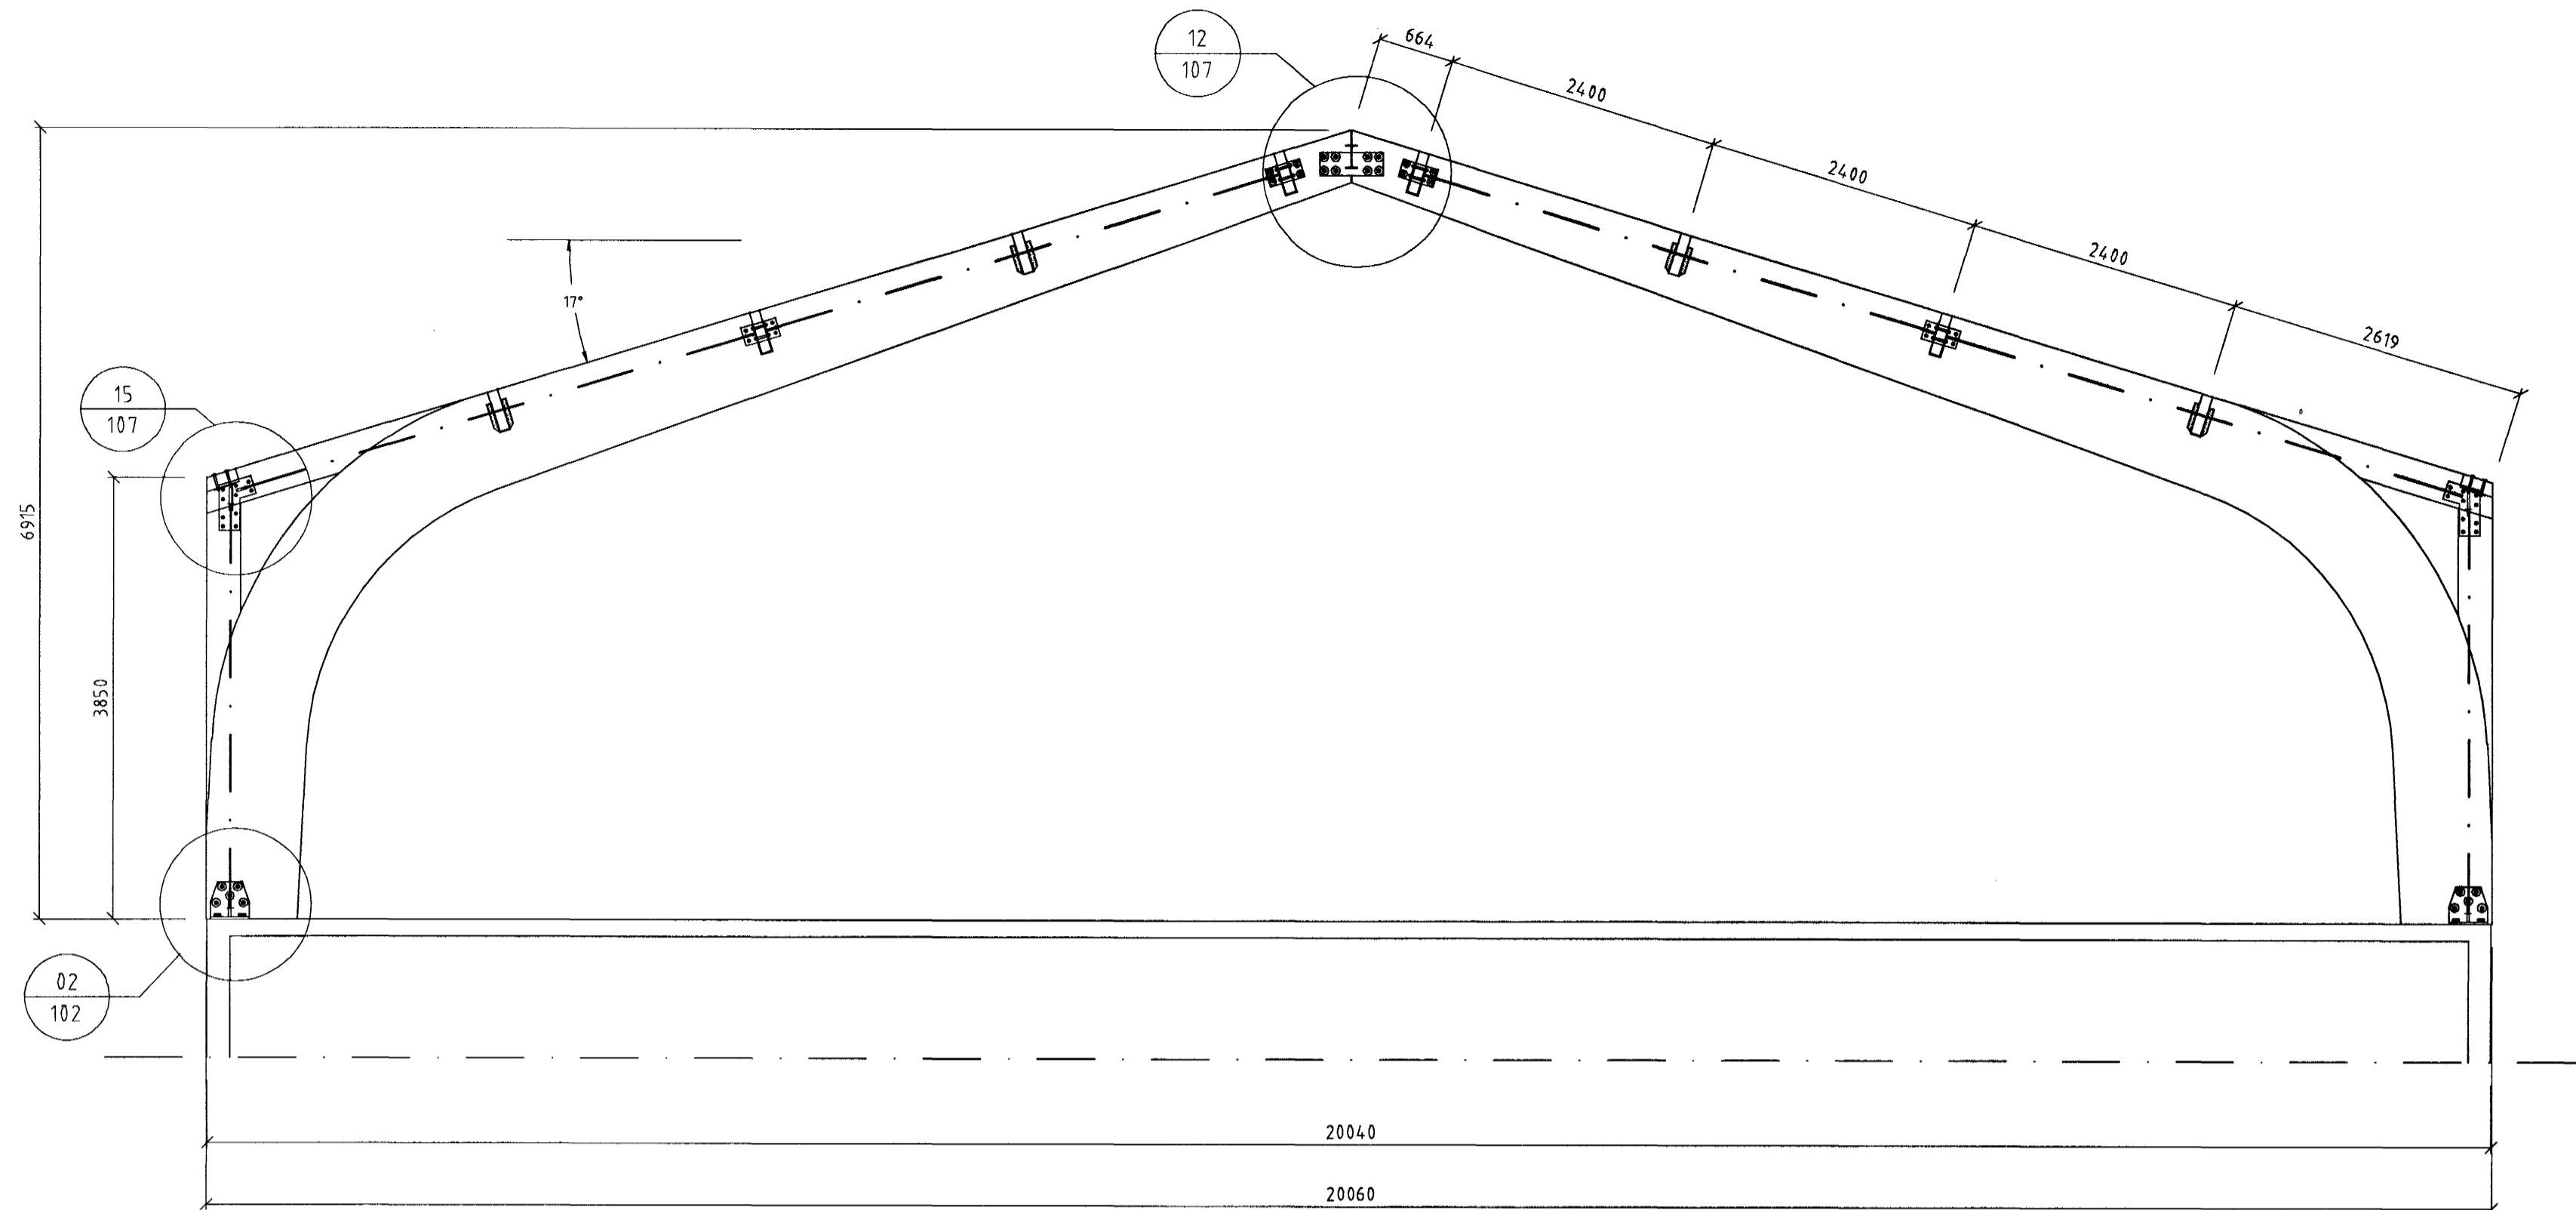

Þversnið C-C

Mkv.: 1:50

Þversnið D-D

Mkv.: 1:50

Samþykkt þann
08 DES. 2003
Byggingafrúnn í Hafnarfirði
E.h. Sigurbjartur Halldórsson

Hval-105.dwg

LÍMTRÉ HF. Tahnúmer
Sími: 530 6000 Fax: 530 6019

Hvaleyrarbraut 41, Hafnarfirði

Þversnið C-C og D-D

TEIKN. MM DAGS. 20.07.2000

REIKN. BI VERK. 1998080027

YFIRF. BLAD

MKV. 150 105

[Signature]

Br.	Skýring	Dags.	Breyting