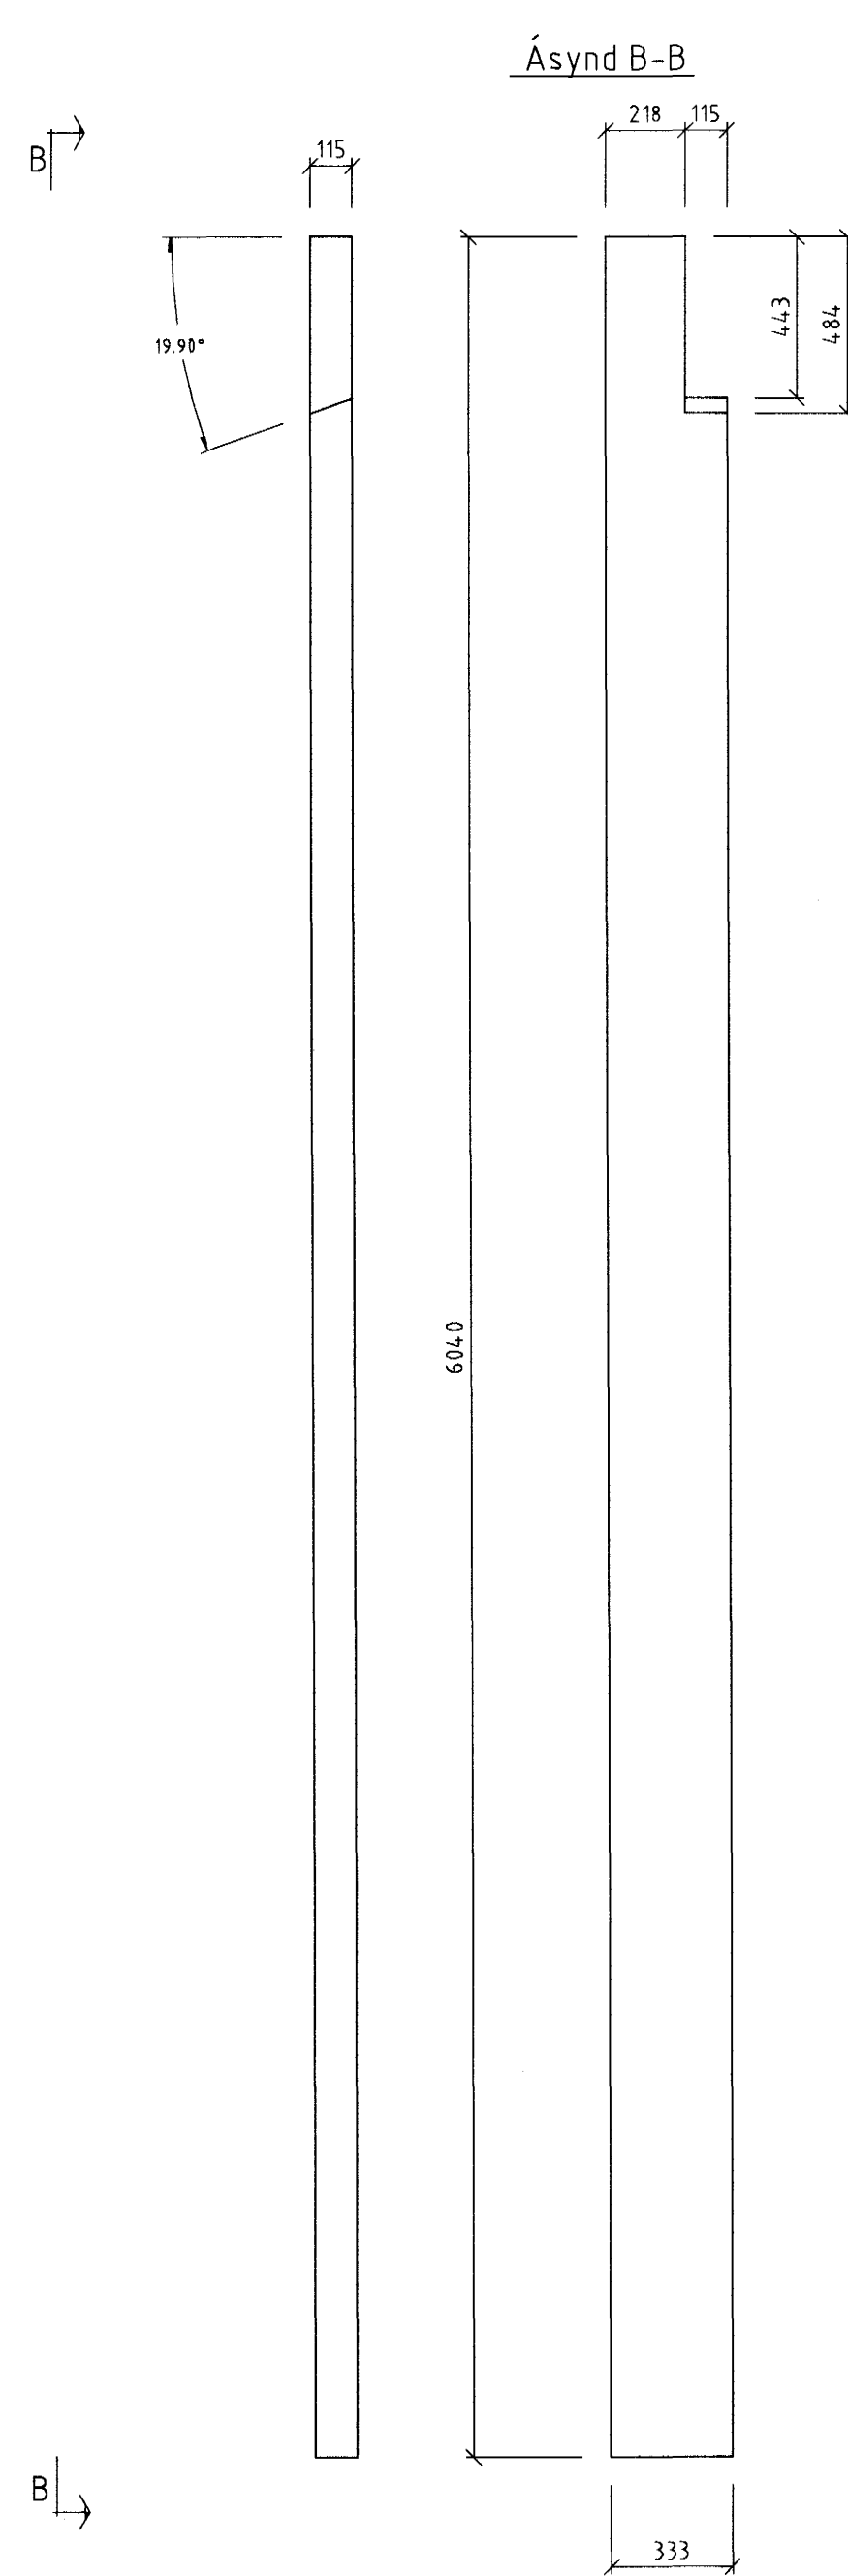

Gafلسۇلur L5 - 115x333mm  
Samtals 2 stk.

Gafلسۇلur L6 - 115x333mm  
Samtals 2 stk. + 2 stk. spegladar

Gafلسۇلur L7 - 115x333mm  
Samtals 2 stk. + 2 stk. spegladar

Gafلسۇلur L8 - 115x333mm  
Samtals 2 stk. + 2 stk. spegladar

Veggsۇلur L9 - 115x200mm  
Samtals 13 stk.

Veggsۇلur L10 - 115x200mm  
Samtals 5 stk.

Samþykkt þann  
08. DES. 2004  
Byggingafultrúinn / Hafnarfirði  
Eh. Sigurbjartur Páll Þósson

Breyting	Dags.	Skýring	Br.