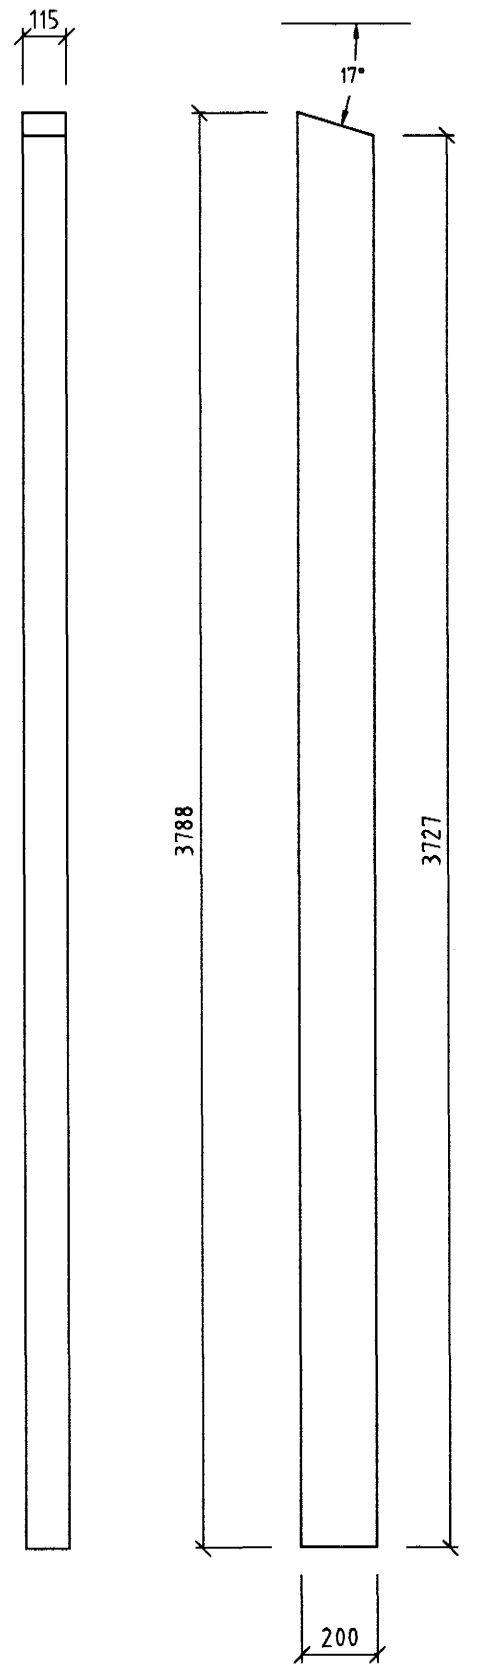

Gafلسۇلur L5 - 115x333mm  
Samtals 2 stk.

Gafلسۇلur L6 - 115x333mm  
Samtals 2 stk. + 2 stk. spegladar

Gafلسۇلur L7 - 115x333mm  
Samtals 2 stk. + 2 stk. spegladar

Gafلسۇلur L8 - 115x333mm  
Samtals 2 stk. + 2 stk. spegladar

Veggsۇلur L9 - 115x200mm  
Samtals 13 stk.

Veggsۇلur L10 - 115x200mm  
Samtals 5 stk.

Samþykkt þann  
08. DES. 2004  
Byggingafultrúinn / Hafnarfirði  
Eh. Sigurbjartur Páll Þósson

Breyting	Dags.	Skýring	Br.